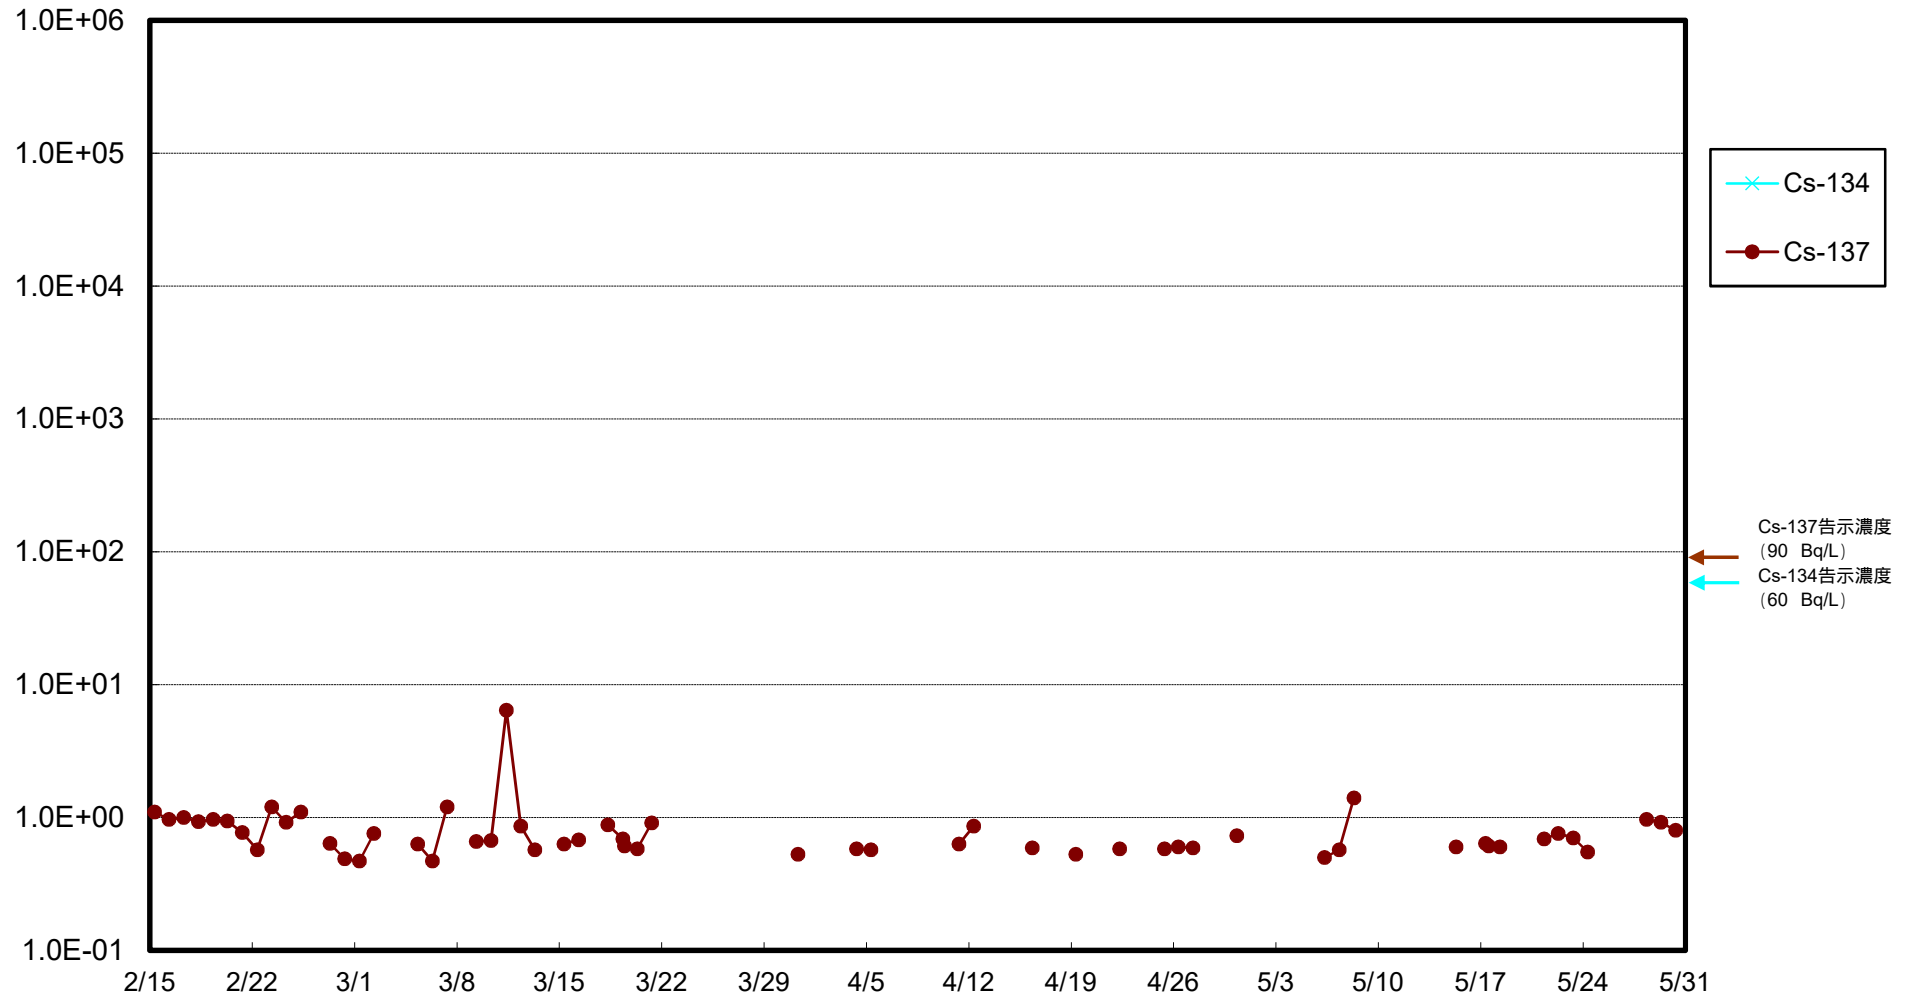

福島第一 物揚場前海水放射能濃度 (Bq / L)

福島第一 1~4号機取水口内北側海水(東波除堤北側)放射能濃度 (Bq / L)

福島第一 1~4号機取水口内南側(遮水壁前)海水放射能濃度 (Bq/L)

福島第一 6号機取水口前海水放射能濃度 (Bq / L)

# 福島第一 港湾口海水放射能濃度 (Bq/L)