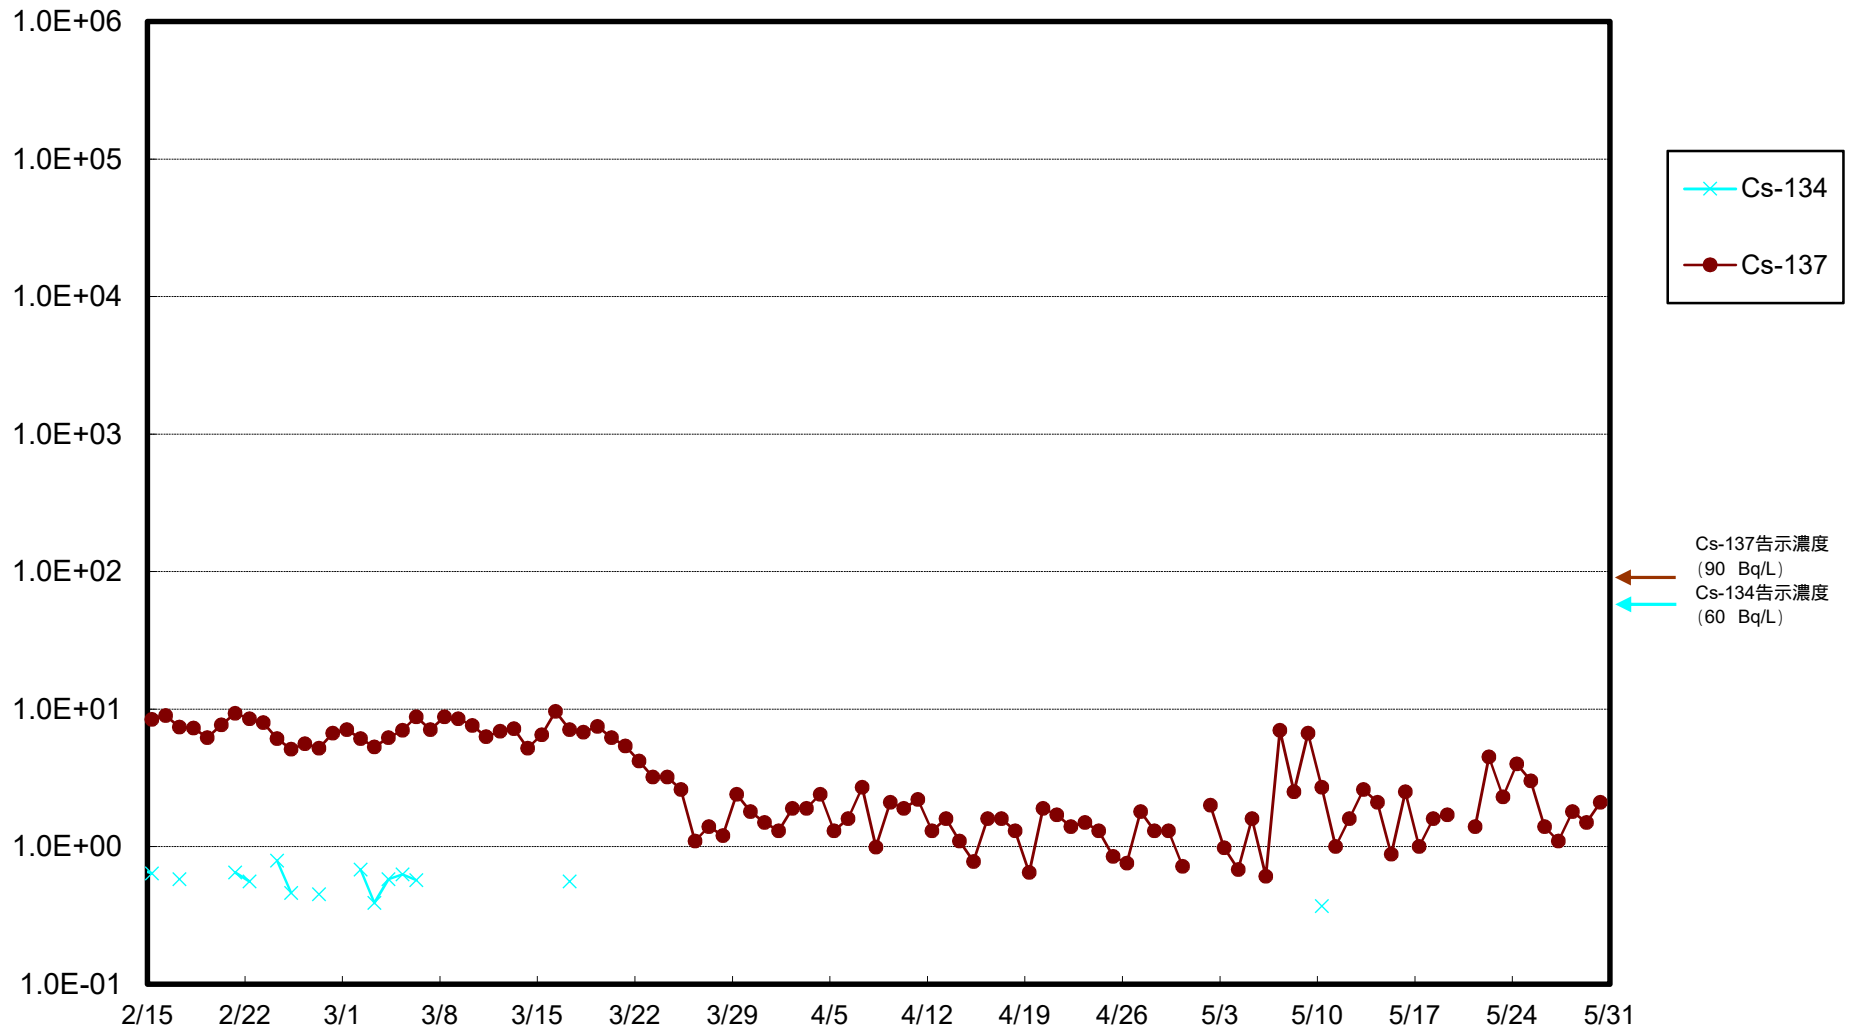

福島第一 物揚場前海水放射能濃度 (Bq / L)

福島第一 1~4号機取水口内北側海水(東波除堤北側)放射能濃度 (Bq / L)

福島第一 1~4号機取水口内南側(遮水壁前)海水放射能濃度 (Bq/L)

福島第一 6号機取水口前海水放射能濃度 (Bq / L)

# 福島第一 港湾口海水放射能濃度 (Bq/L)