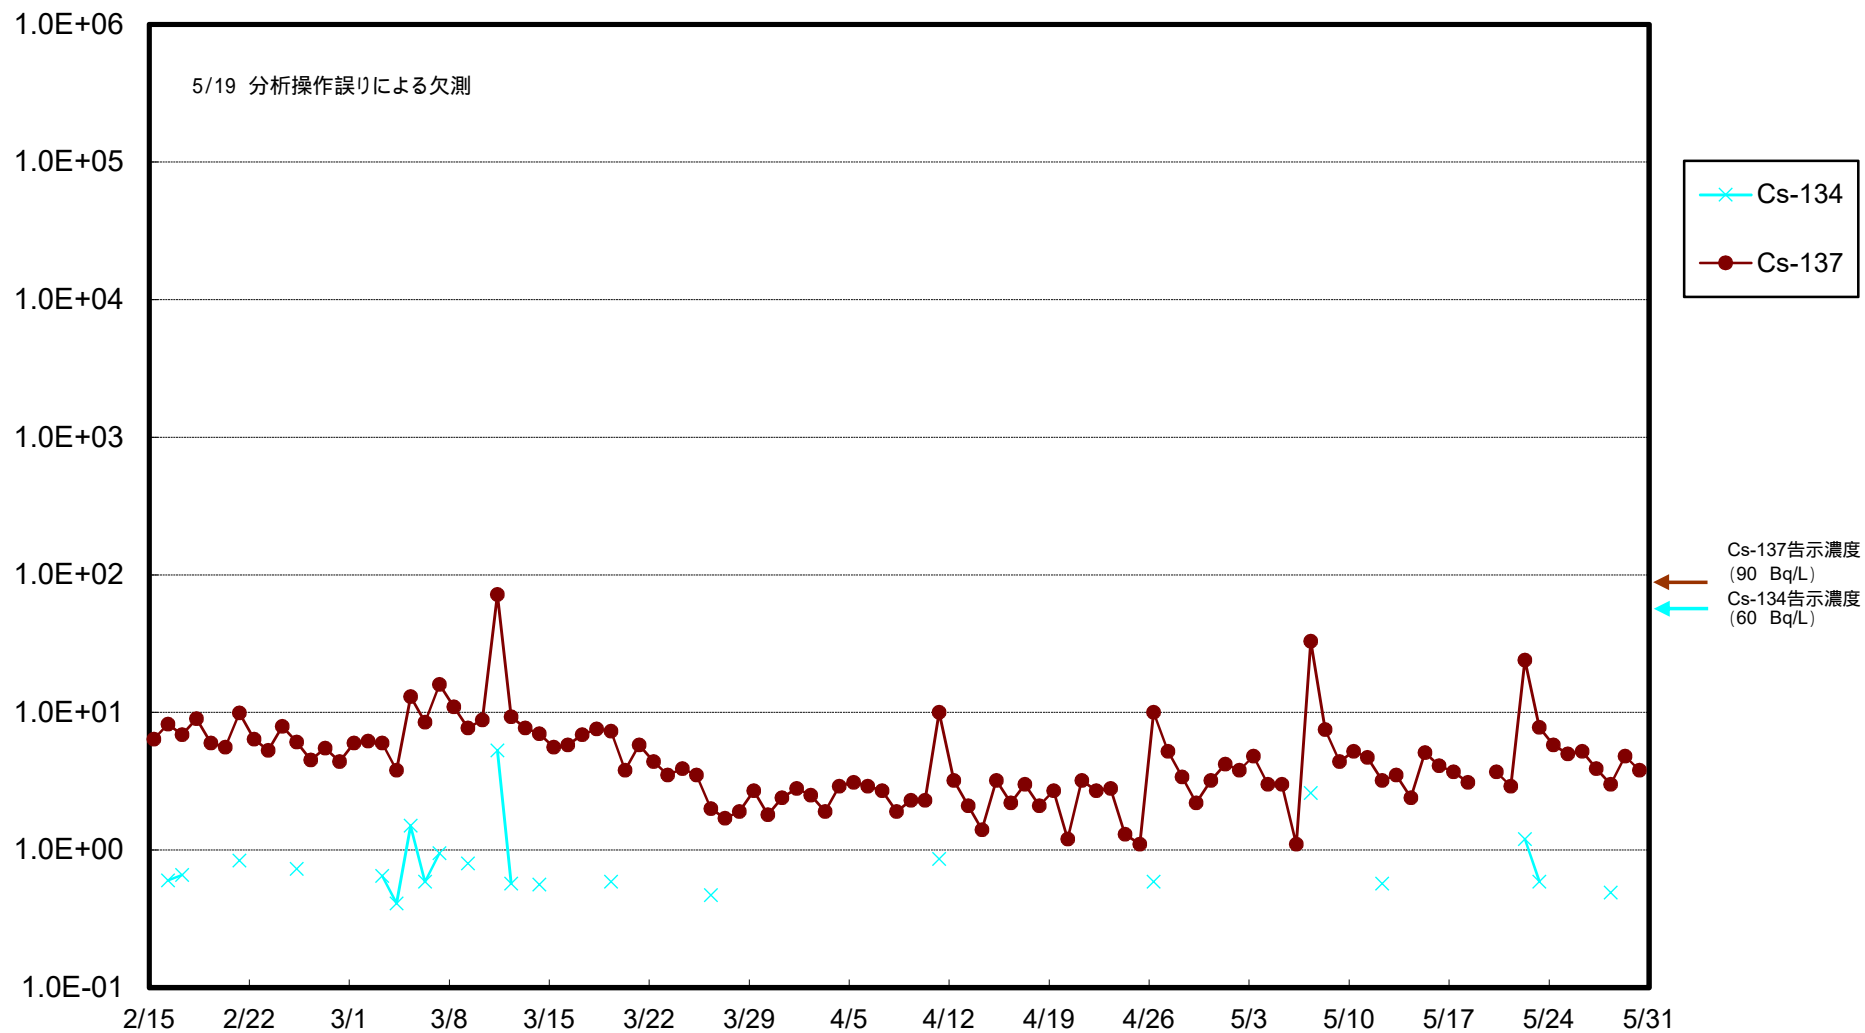

福島第一 物揚場前海水放射能濃度 (Bq / L)

福島第一 1~4号機取水口内北側海水(東波除堤北側)放射能濃度 (Bq / L)

福島第一 1~4号機取水口内南側(遮水壁前)海水放射能濃度 (Bq/L)

福島第一 6号機取水口前海水放射能濃度 (Bq / L)

# 福島第一 港湾口海水放射能濃度 (Bq/L)