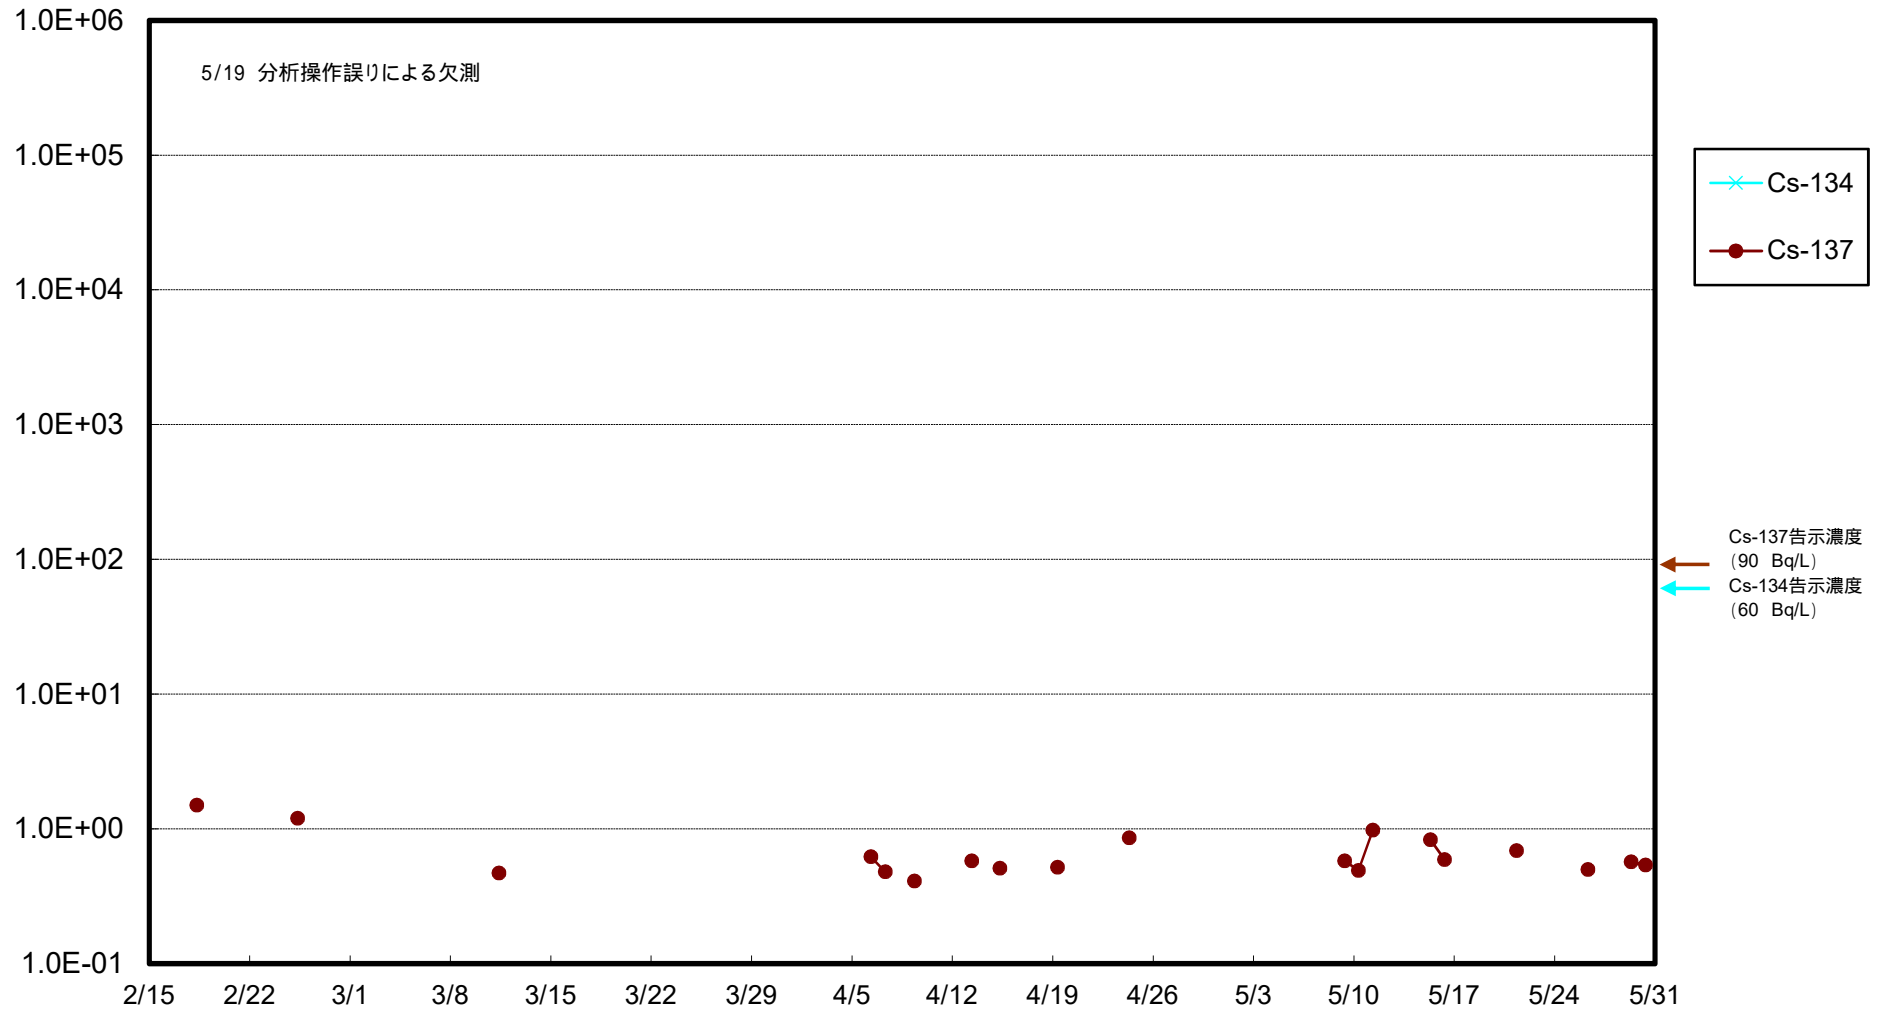

福島第一 物揚場前海水放射能濃度 (Bq / L)

福島第一 1~4号機取水口内北側海水(東波除堤北側)放射能濃度 (Bq / L)

福島第一 1~4号機取水口内南側(遮水壁前)海水放射能濃度 (Bq/L)

福島第一 6号機取水口前海水放射能濃度 (Bq / L)

# 福島第一 港湾口海水放射能濃度 (Bq/L)