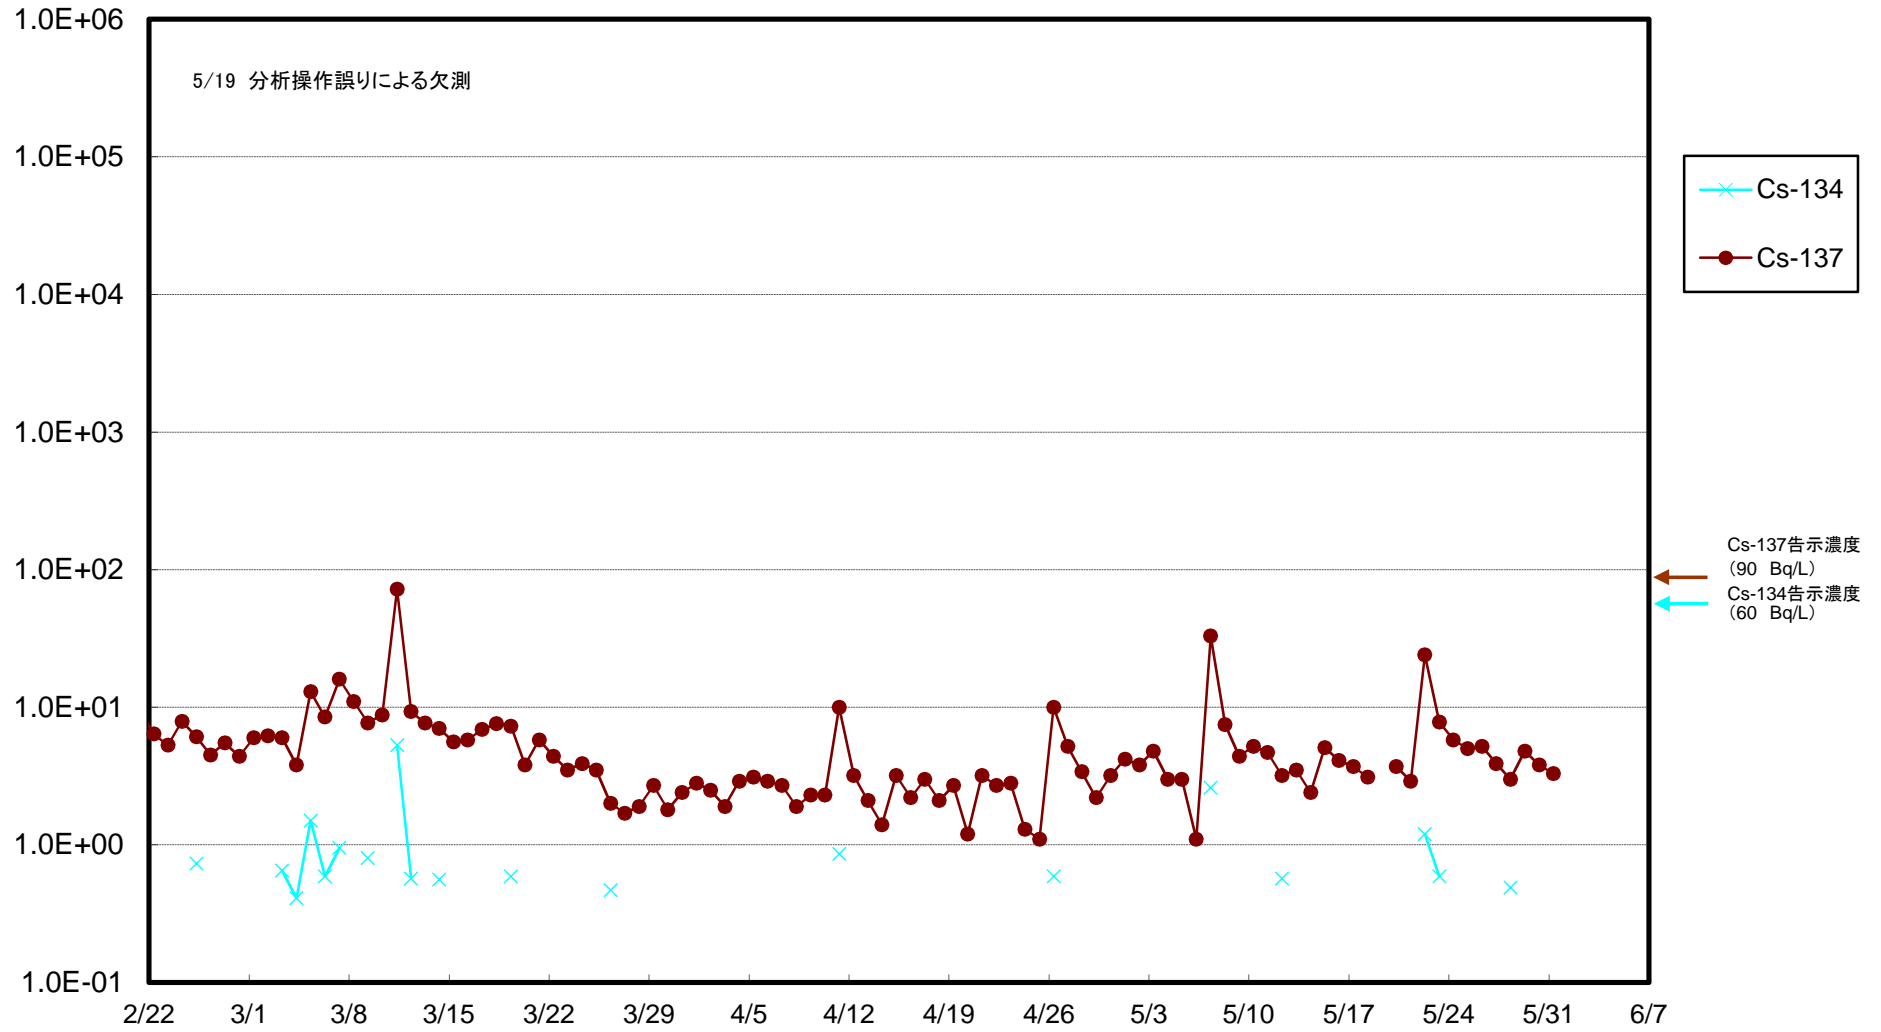

福島第一 物揚場前海水放射能濃度(Bq/L)

福島第一 1~4号機取水口内北側海水(東波除堤北側)放射能濃度(Bq/L)

福島第一 1~4号機取水口内南側(遮水壁前)海水放射能濃度(Bq/L)

福島第一 6号機取水口前海水放射能濃度(Bq/L)

# 福島第一 港湾口海水放射能濃度 (Bq/L)