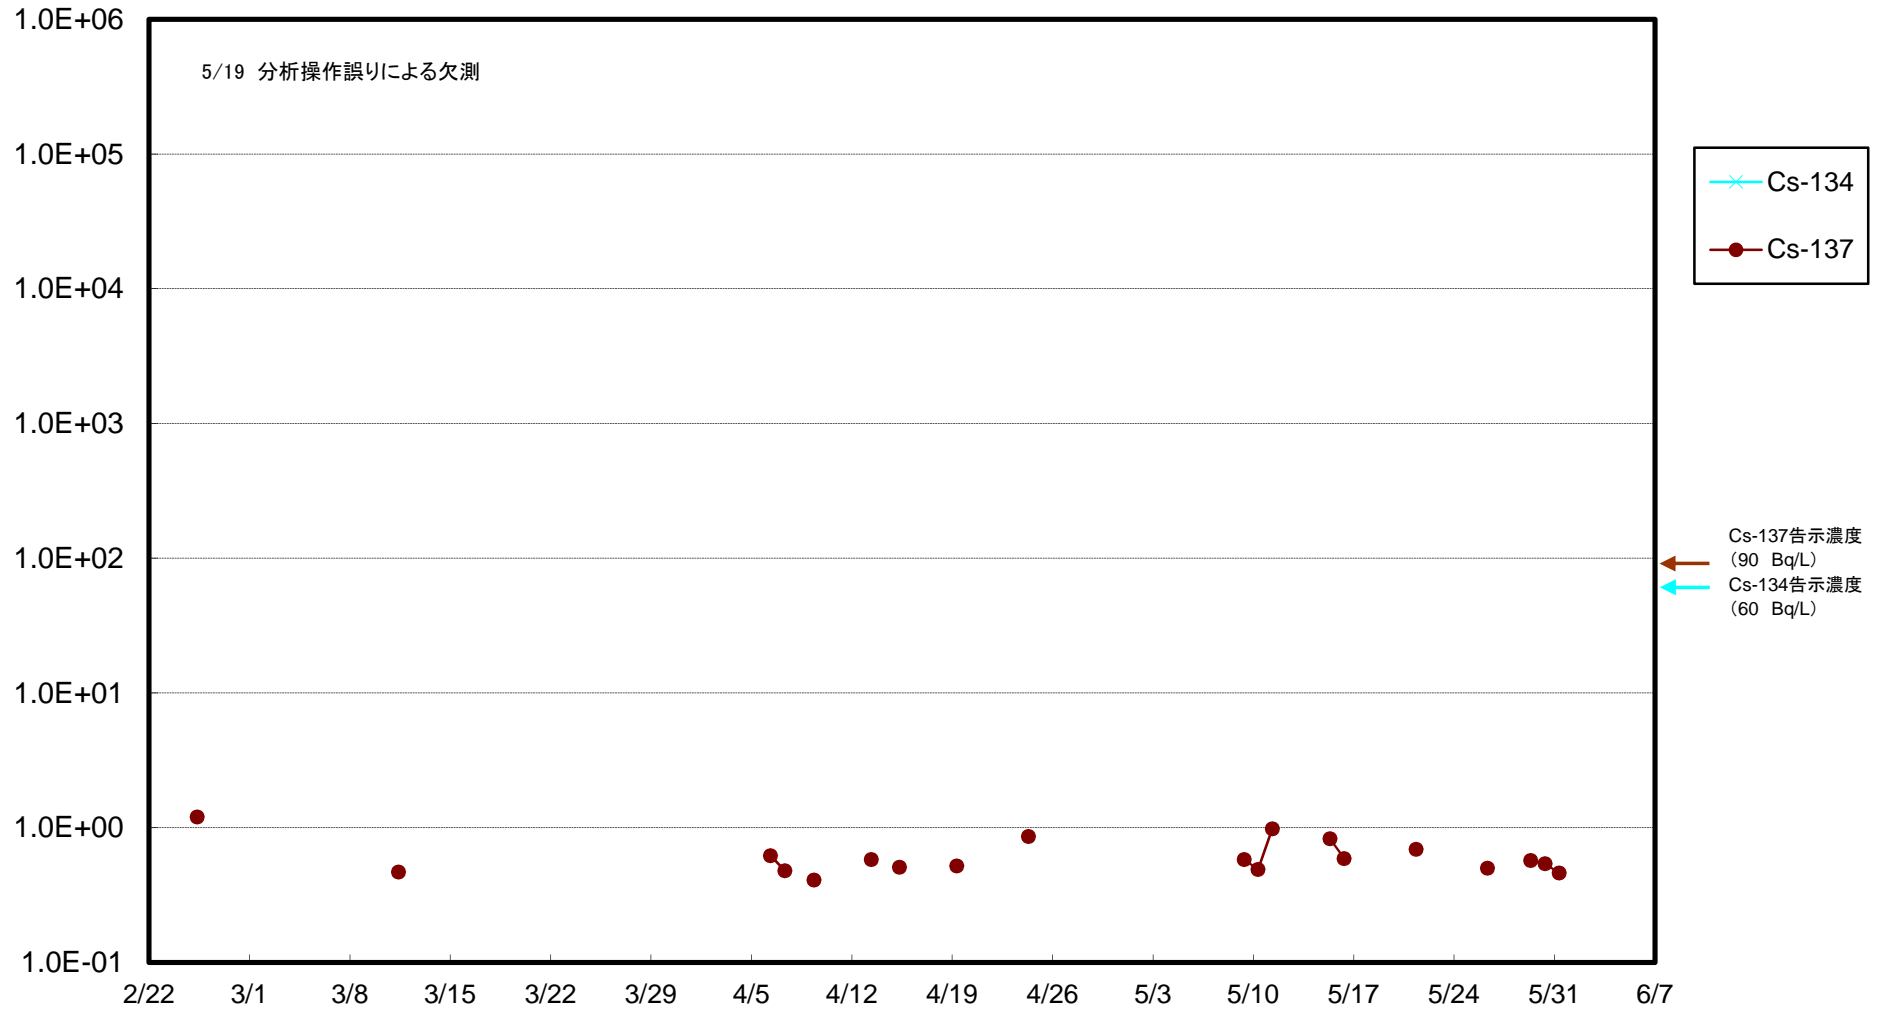

福島第一 物揚場前海水放射能濃度(Bq/L)

福島第一 1~4号機取水口内北側海水(東波除堤北側)放射能濃度(Bq/L)

福島第一 1~4号機取水口内南側(遮水壁前)海水放射能濃度(Bq/L)

福島第一 6号機取水口前海水放射能濃度(Bq/L)

# 福島第一 港湾口海水放射能濃度 (Bq/L)