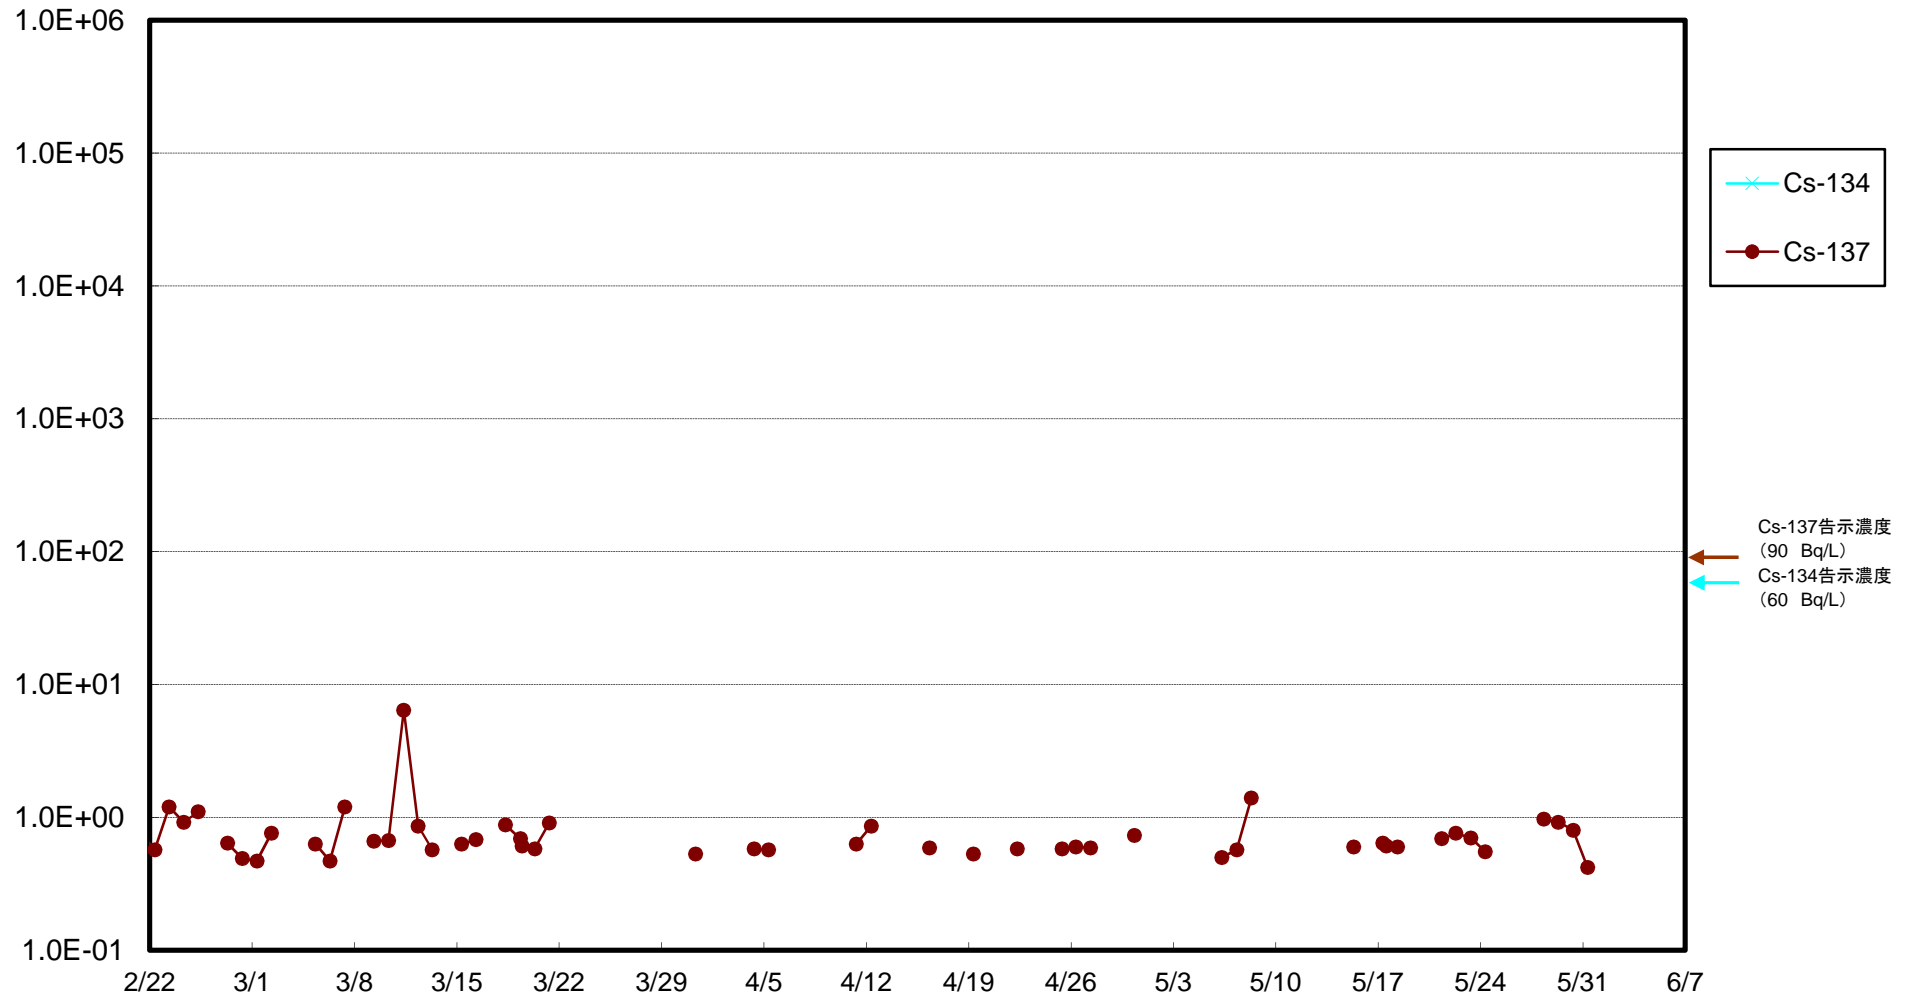

福島第一 物揚場前海水放射能濃度(Bq/L)

福島第一 1~4号機取水口内北側海水(東波除堤北側)放射能濃度(Bq/L)

福島第一 1~4号機取水口内南側(遮水壁前)海水放射能濃度(Bq/L)

福島第一 6号機取水口前海水放射能濃度(Bq/L)

# 福島第一 港湾口海水放射能濃度 (Bq/L)