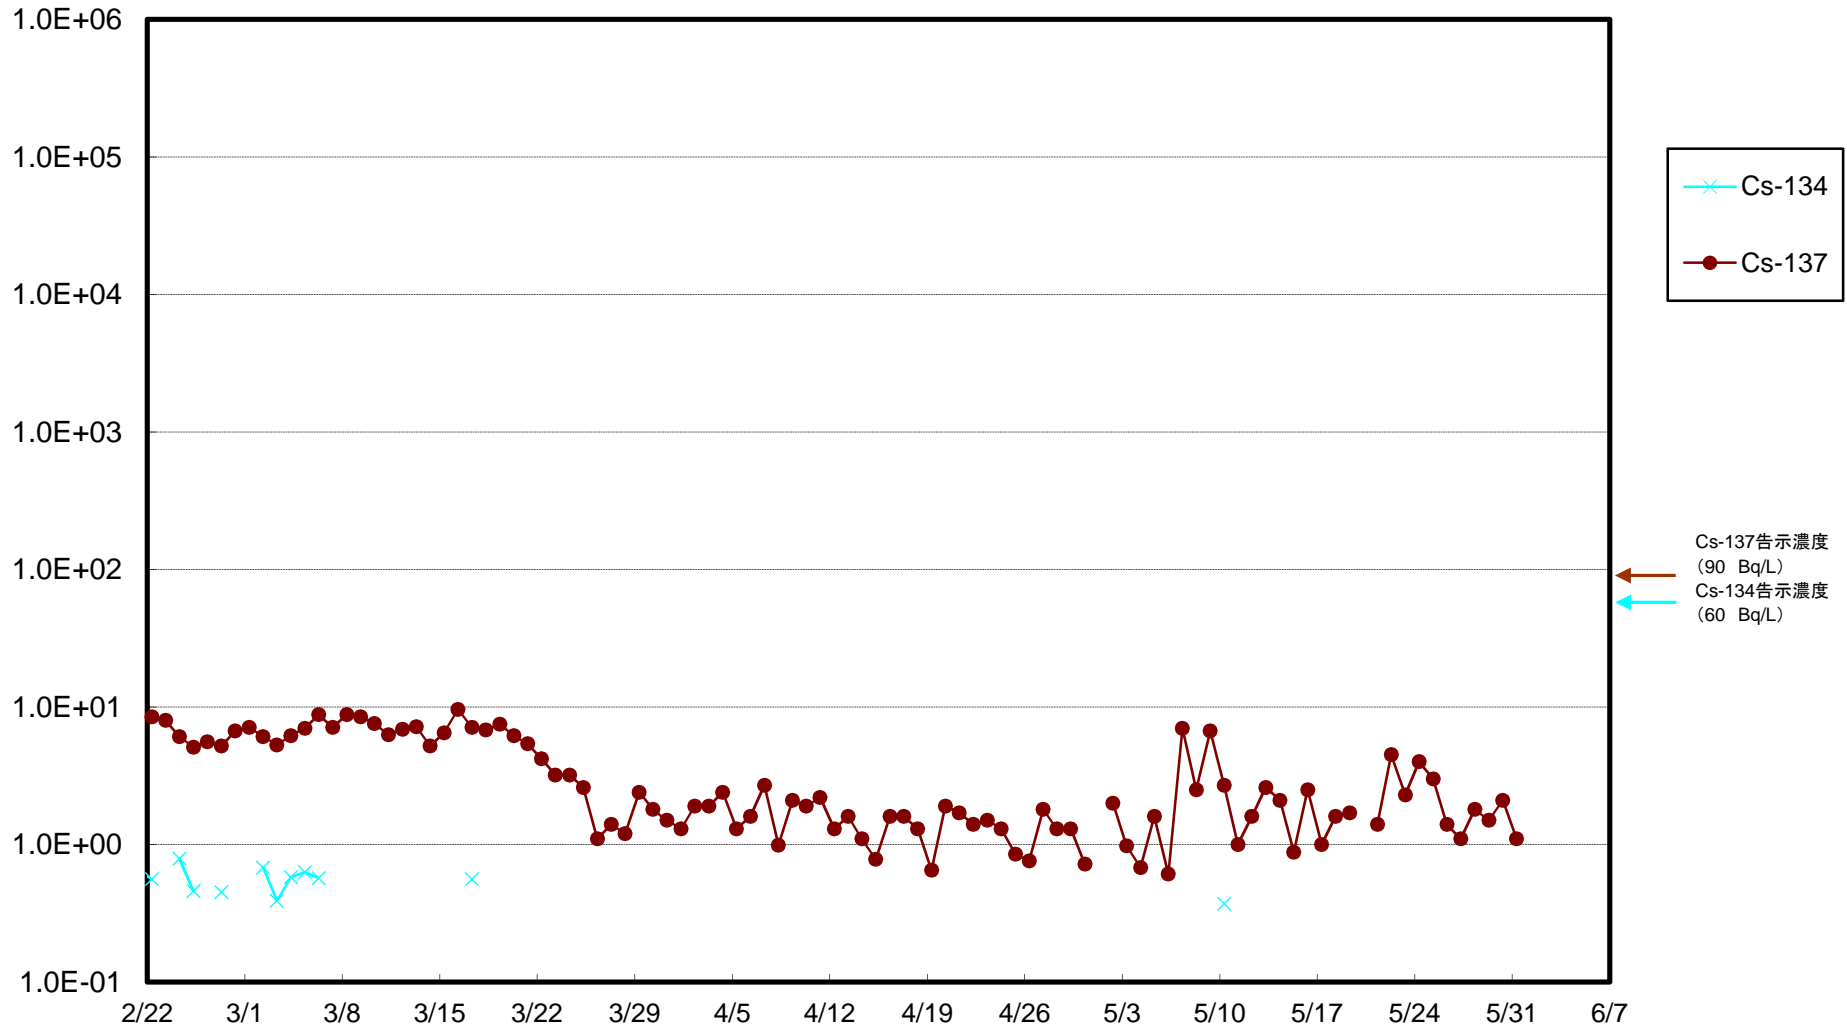

福島第一 物揚場前海水放射能濃度(Bq/L)

福島第一 1~4号機取水口内北側海水(東波除堤北側)放射能濃度(Bq/L)

福島第一 1~4号機取水口内南側(遮水壁前)海水放射能濃度(Bq/L)

福島第一 6号機取水口前海水放射能濃度(Bq/L)

# 福島第一 港湾口海水放射能濃度 (Bq/L)