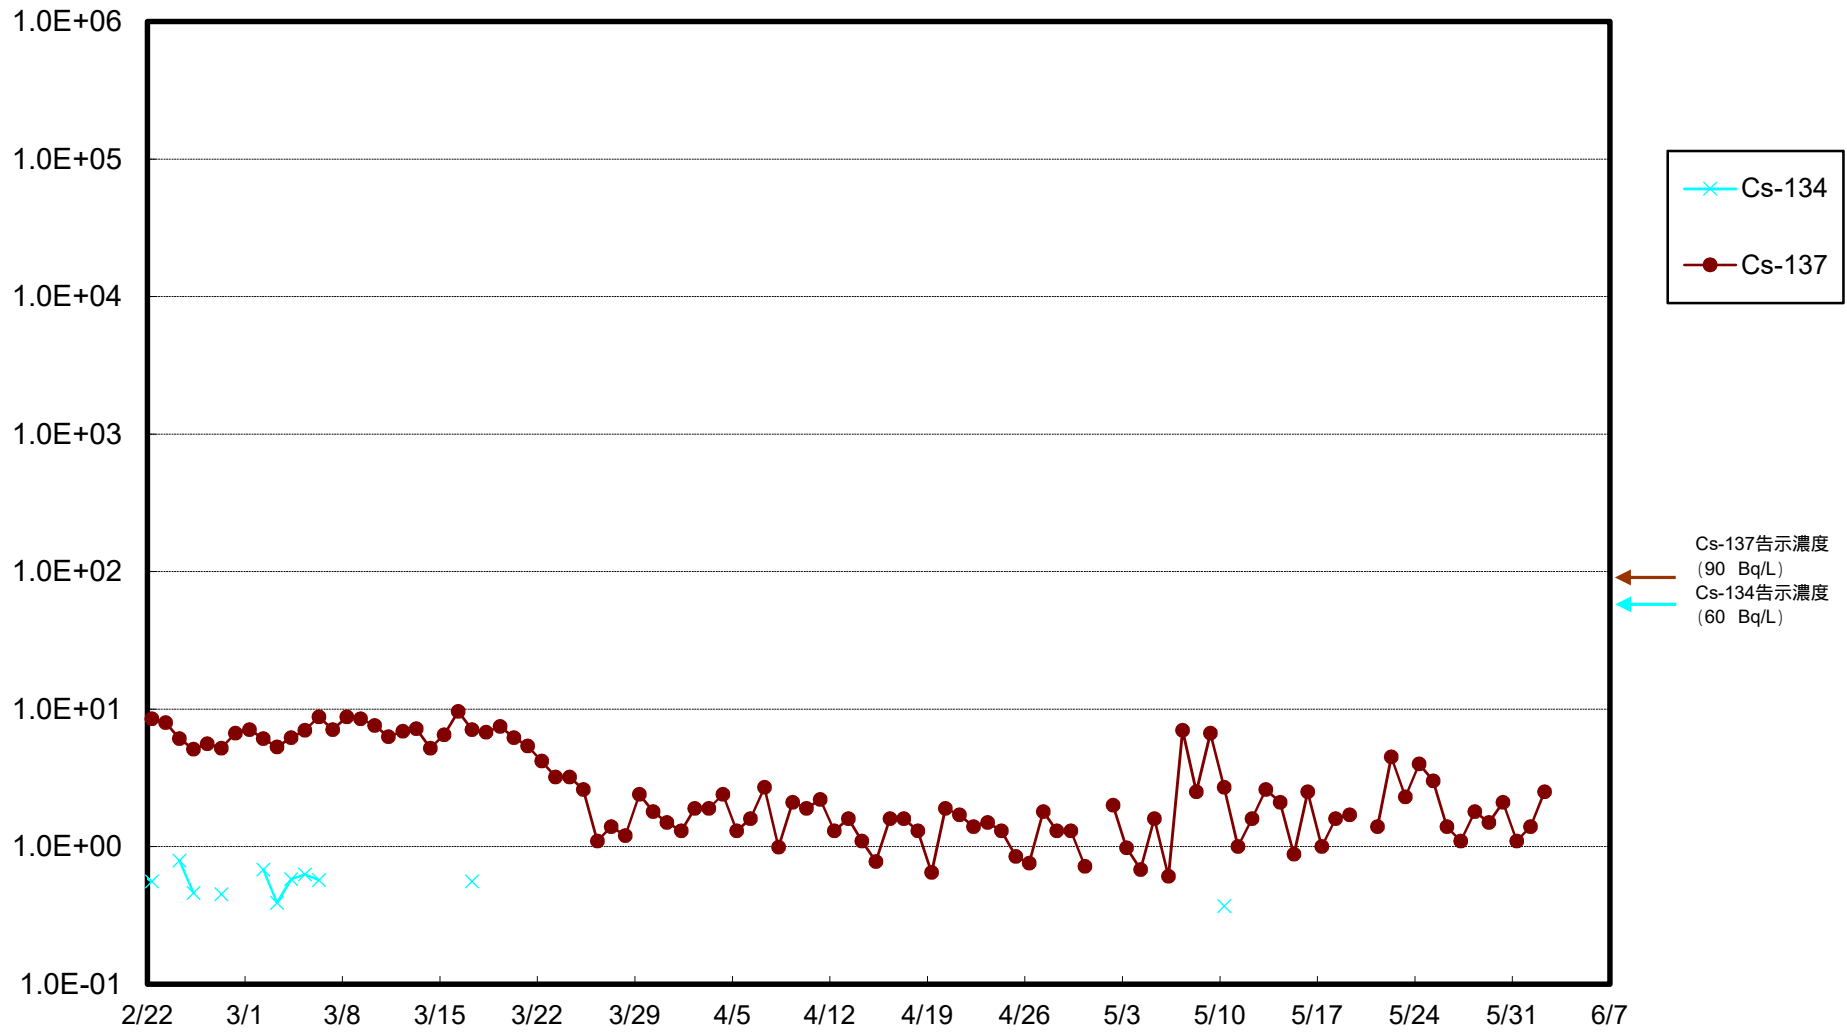

福島第一 物揚場前海水放射能濃度 (Bq / L)

福島第一 1~4号機取水口内北側海水(東波除堤北側)放射能濃度 (Bq / L)

福島第一 1~4号機取水口内南側(遮水壁前)海水放射能濃度(Bq/L)

福島第一 6号機取水口前海水放射能濃度 (Bq / L)

福島第一 港湾口海水放射能濃度 (Bq / L)