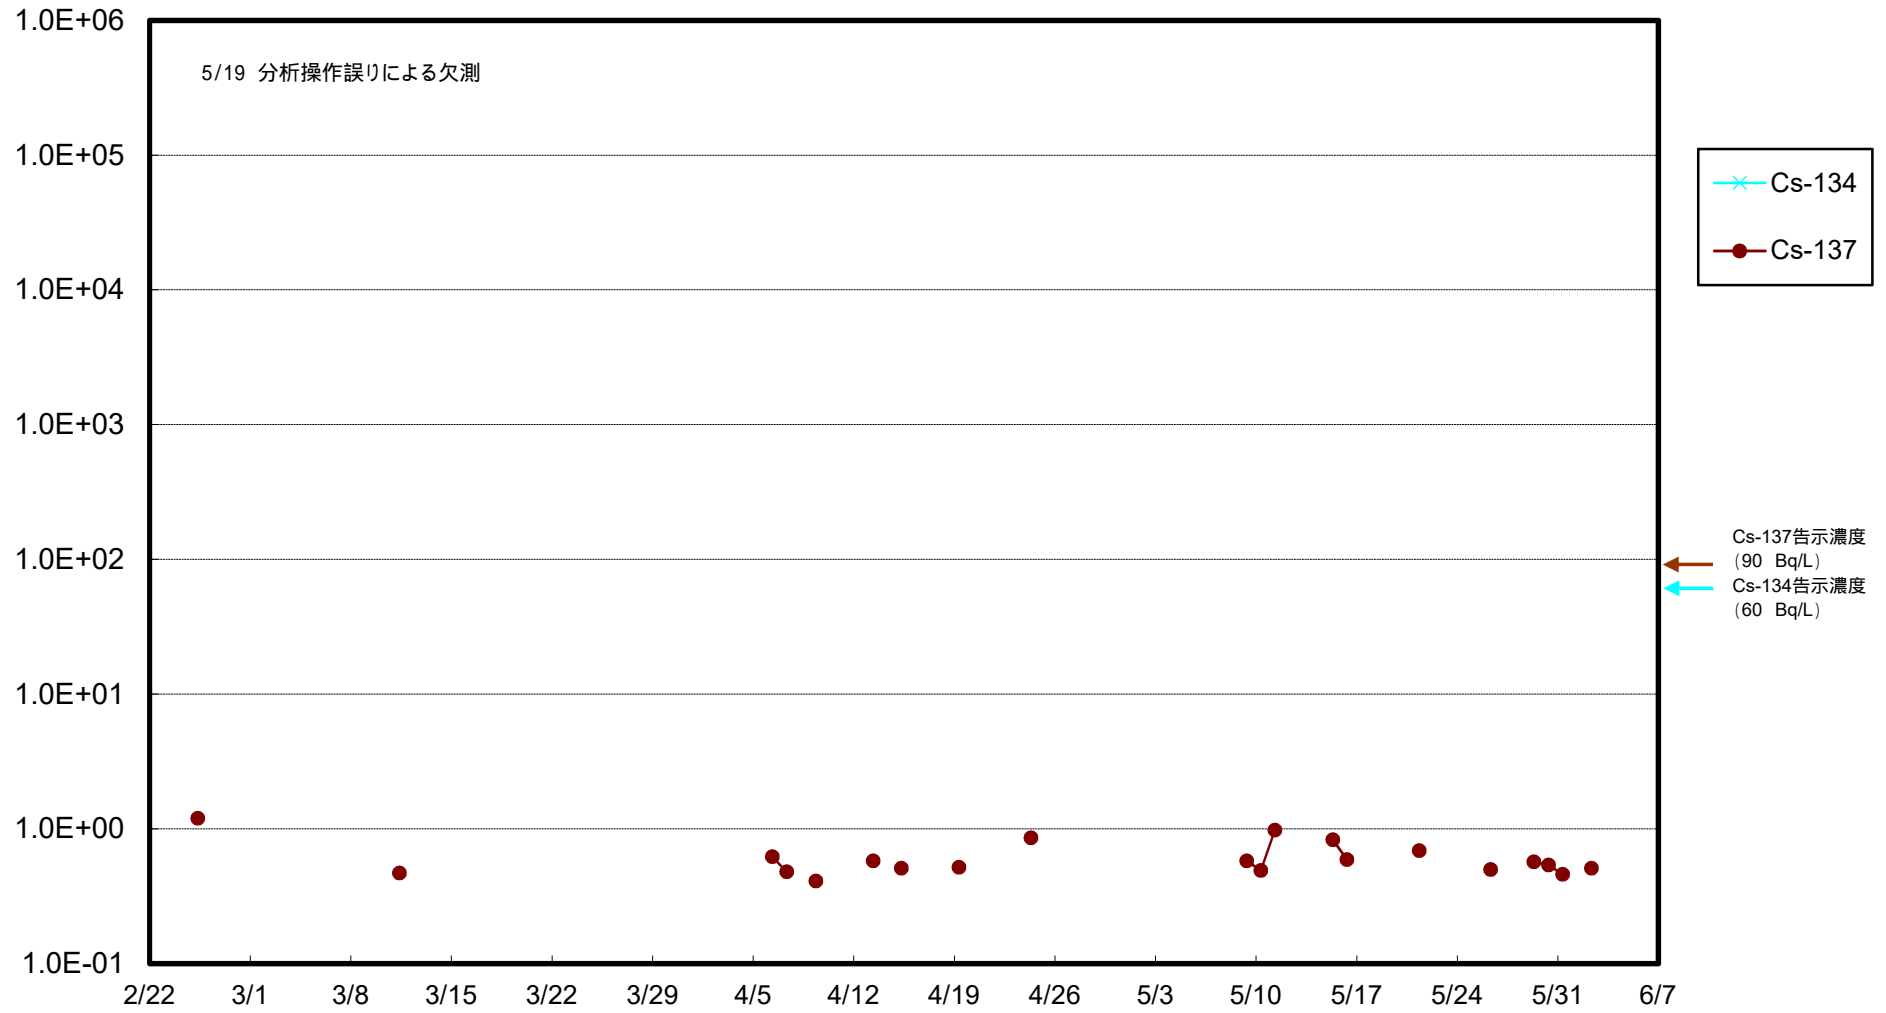

福島第一 物揚場前海水放射能濃度 (Bq / L)

福島第一 1~4号機取水口内北側海水(東波除堤北側)放射能濃度 (Bq / L)

福島第一 1~4号機取水口内南側(遮水壁前)海水放射能濃度(Bq/L)

福島第一 6号機取水口前海水放射能濃度 (Bq / L)

福島第一 港湾口海水放射能濃度 (Bq / L)