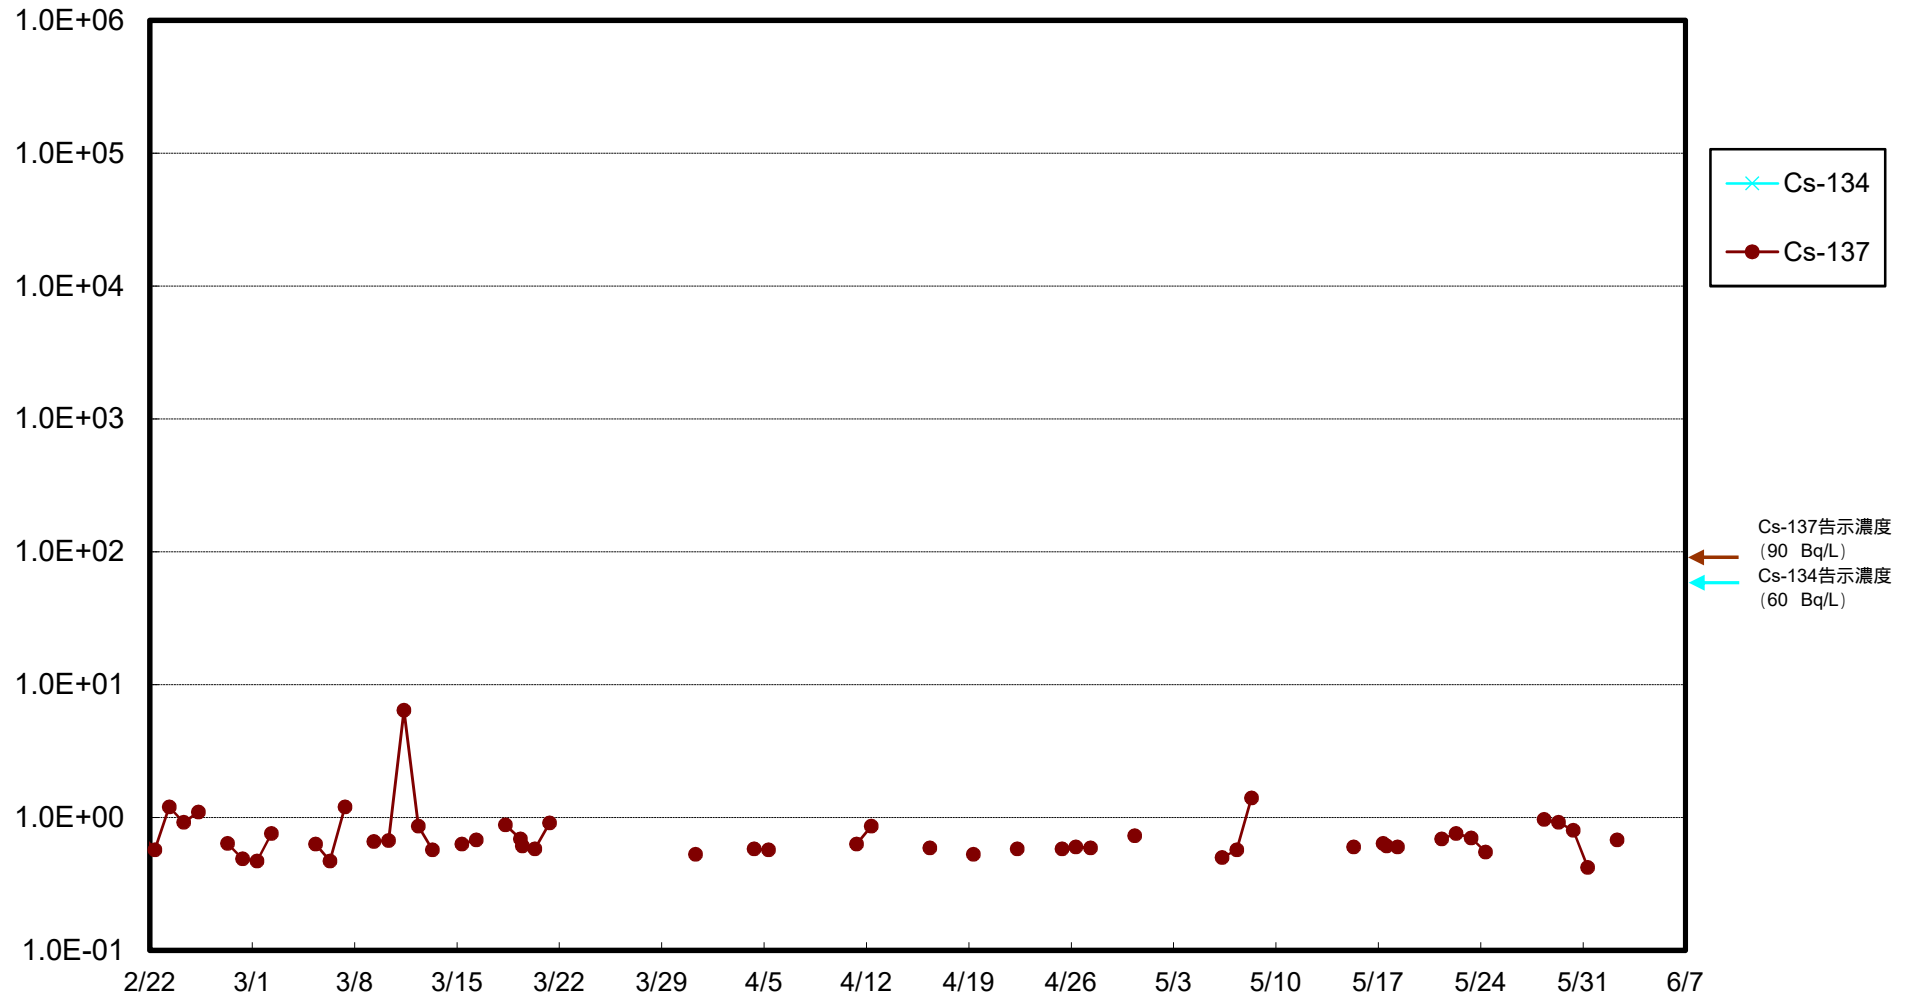

福島第一 物揚場前海水放射能濃度 (Bq / L)

福島第一 1~4号機取水口内北側海水(東波除堤北側)放射能濃度 (Bq / L)

福島第一 1~4号機取水口内南側(遮水壁前)海水放射能濃度(Bq/L)

福島第一 6号機取水口前海水放射能濃度 (Bq / L)

福島第一 港湾口海水放射能濃度 (Bq / L)