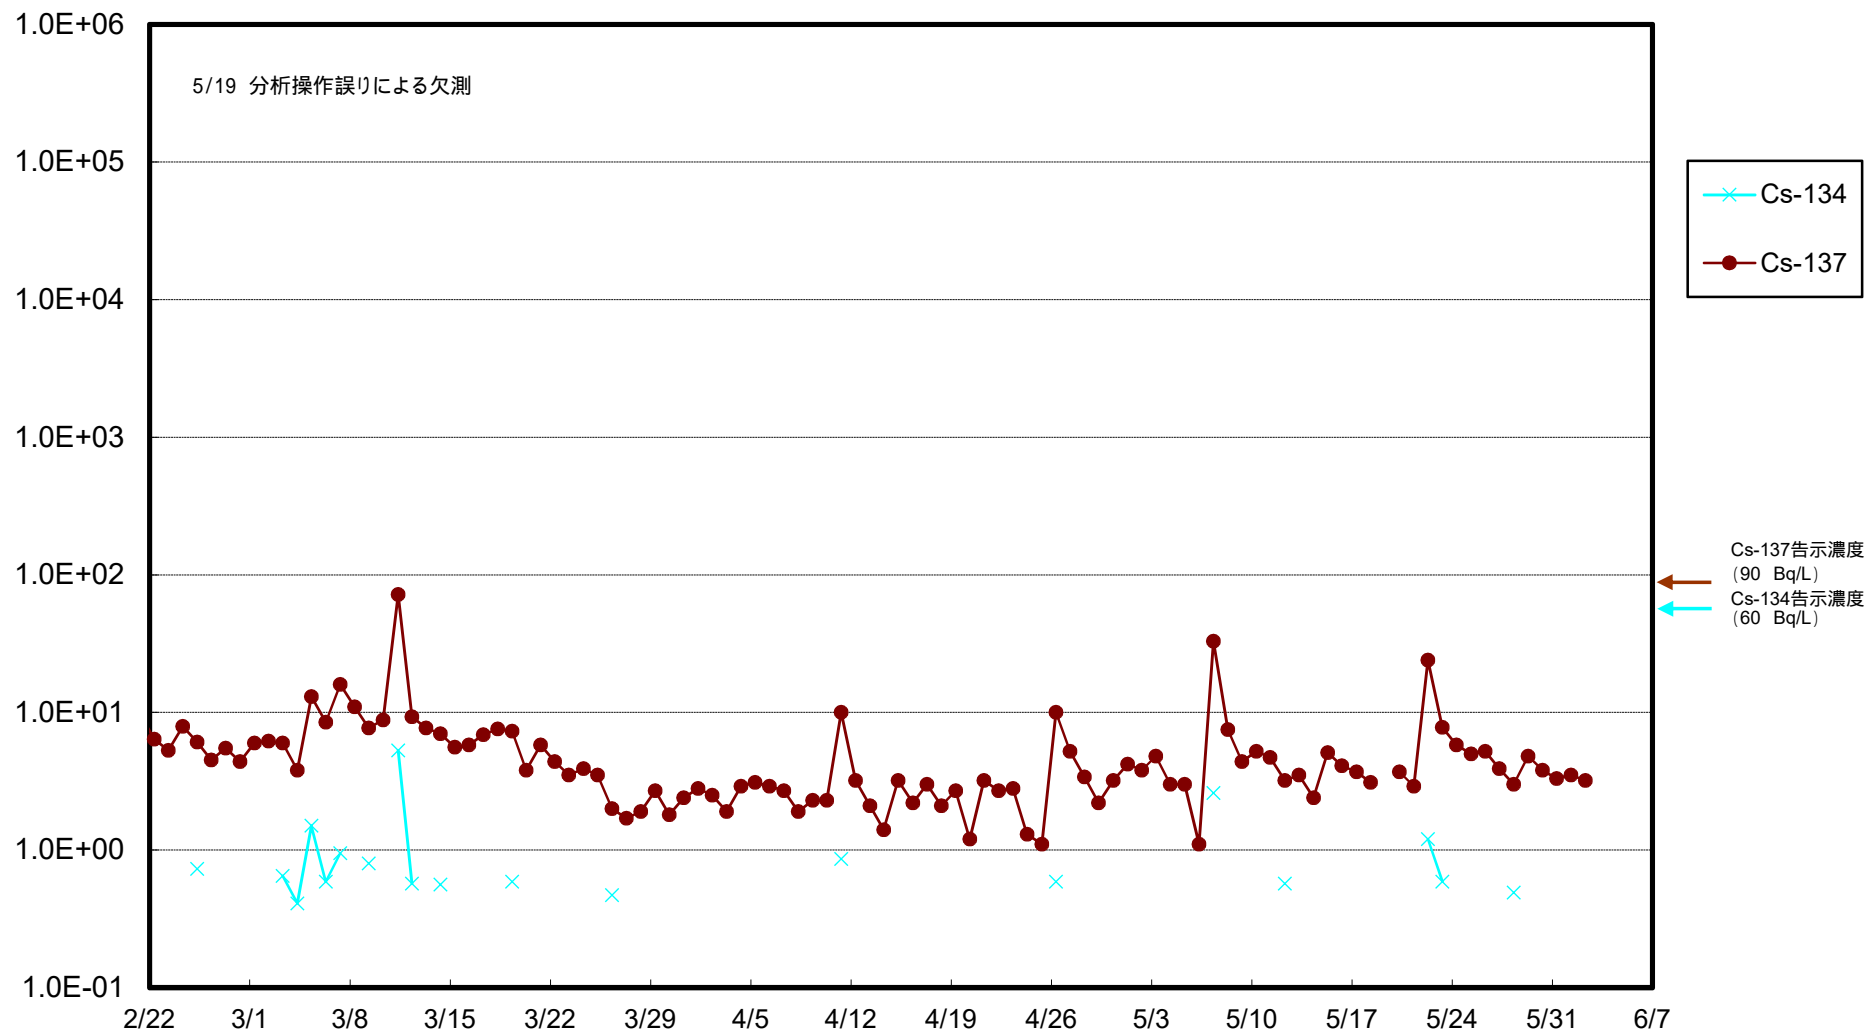

福島第一 物揚場前海水放射能濃度 (Bq / L)

福島第一 1~4号機取水口内北側海水(東波除堤北側)放射能濃度 (Bq / L)

福島第一 1~4号機取水口内南側(遮水壁前)海水放射能濃度(Bq/L)

福島第一 6号機取水口前海水放射能濃度 (Bq / L)

福島第一 港湾口海水放射能濃度 (Bq / L)