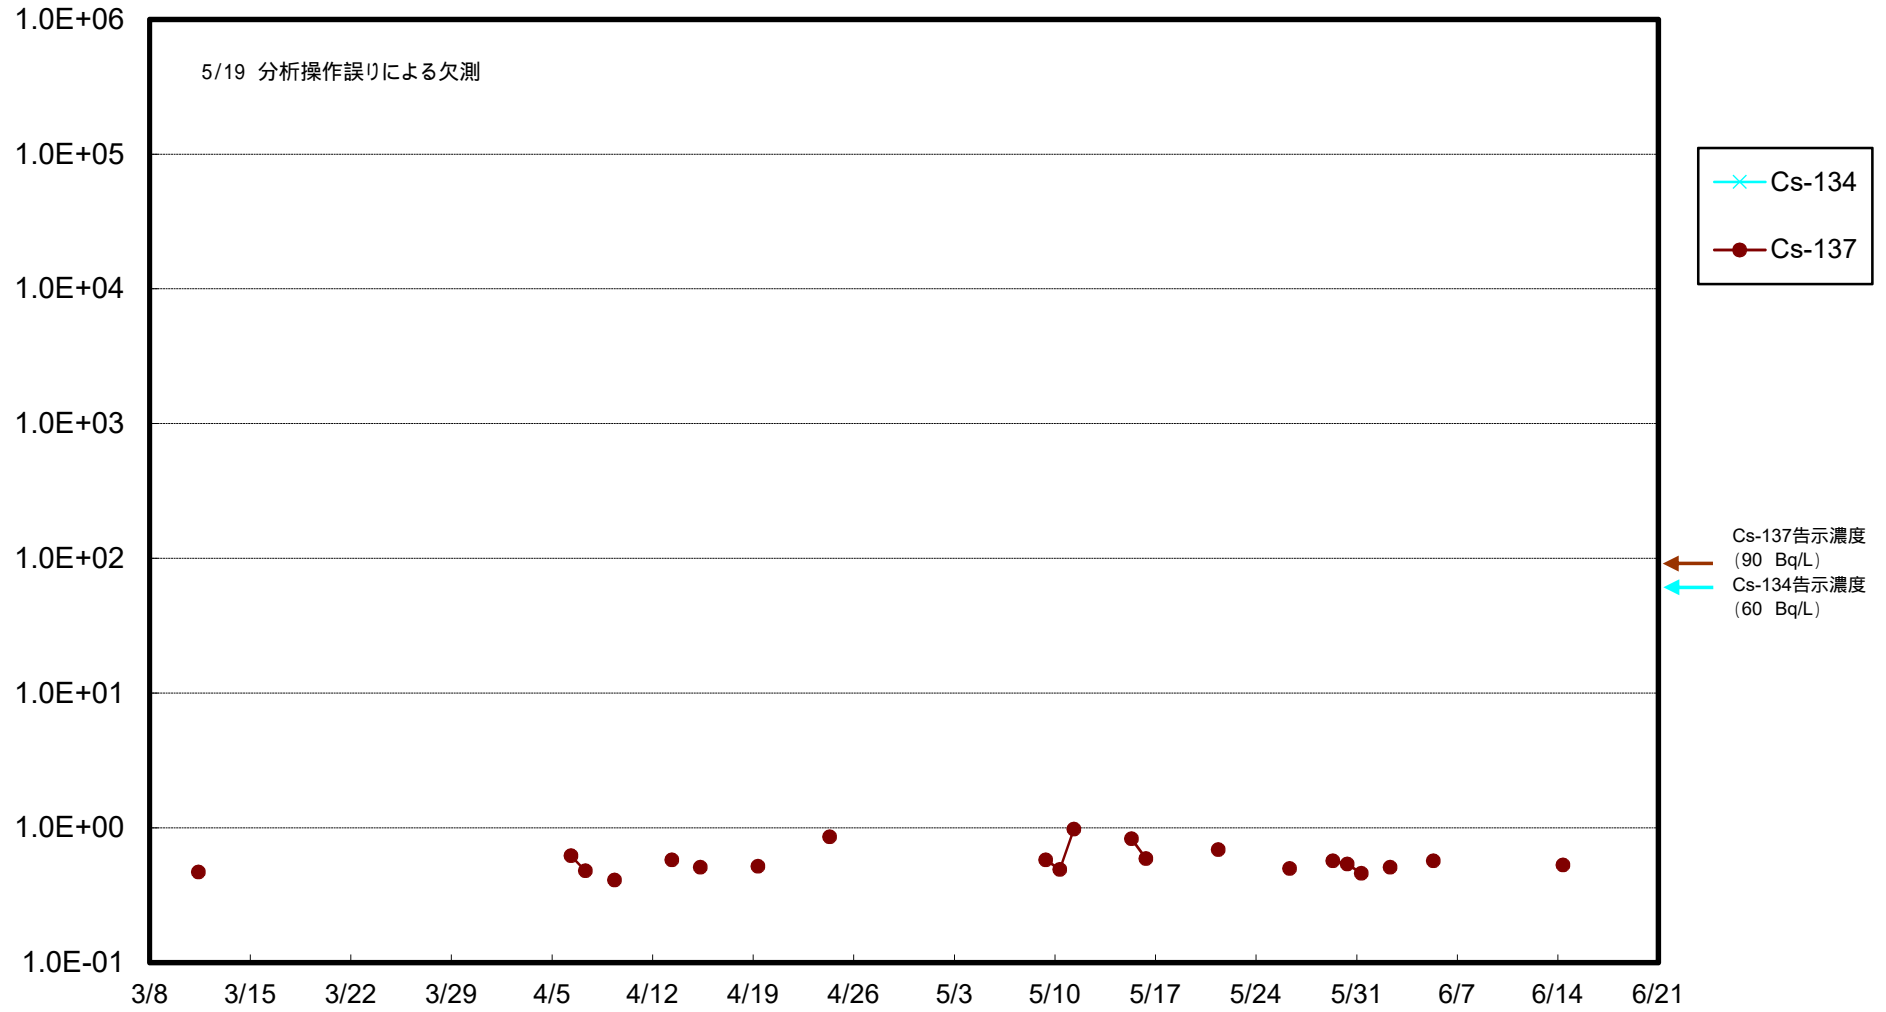

福島第一 物揚場前海水放射能濃度 (Bq / L)

福島第一 1~4号機取水口内北側海水(東波除堤北側)放射能濃度 (Bq / L)

福島第一 1~4号機取水口内南側(遮水壁前)海水放射能濃度(Bq/L)

福島第一 6号機取水口前海水放射能濃度 (Bq / L)

# 福島第一 港湾口海水放射能濃度 (Bq/L)