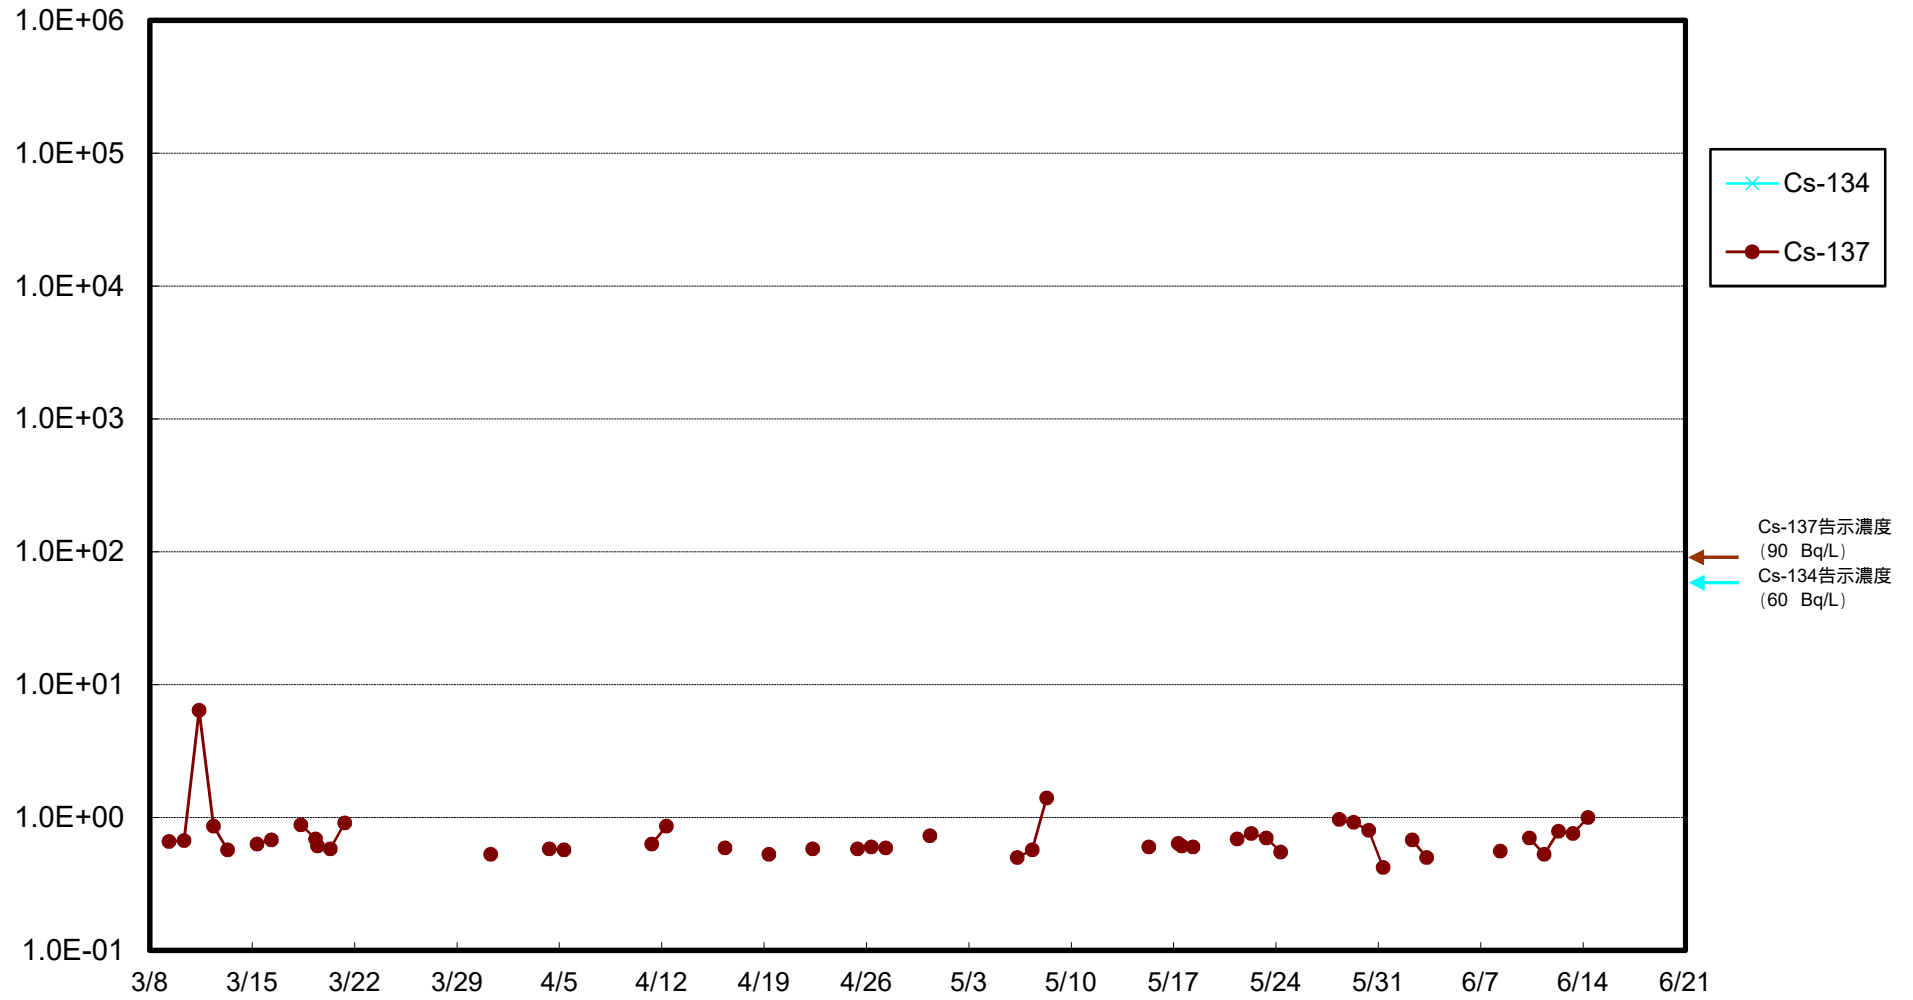

福島第一 物揚場前海水放射能濃度 (Bq / L)

福島第一 1~4号機取水口内北側海水(東波除堤北側)放射能濃度 (Bq / L)

福島第一 1~4号機取水口内南側(遮水壁前)海水放射能濃度(Bq/L)

福島第一 6号機取水口前海水放射能濃度 (Bq / L)

# 福島第一 港湾口海水放射能濃度 (Bq/L)