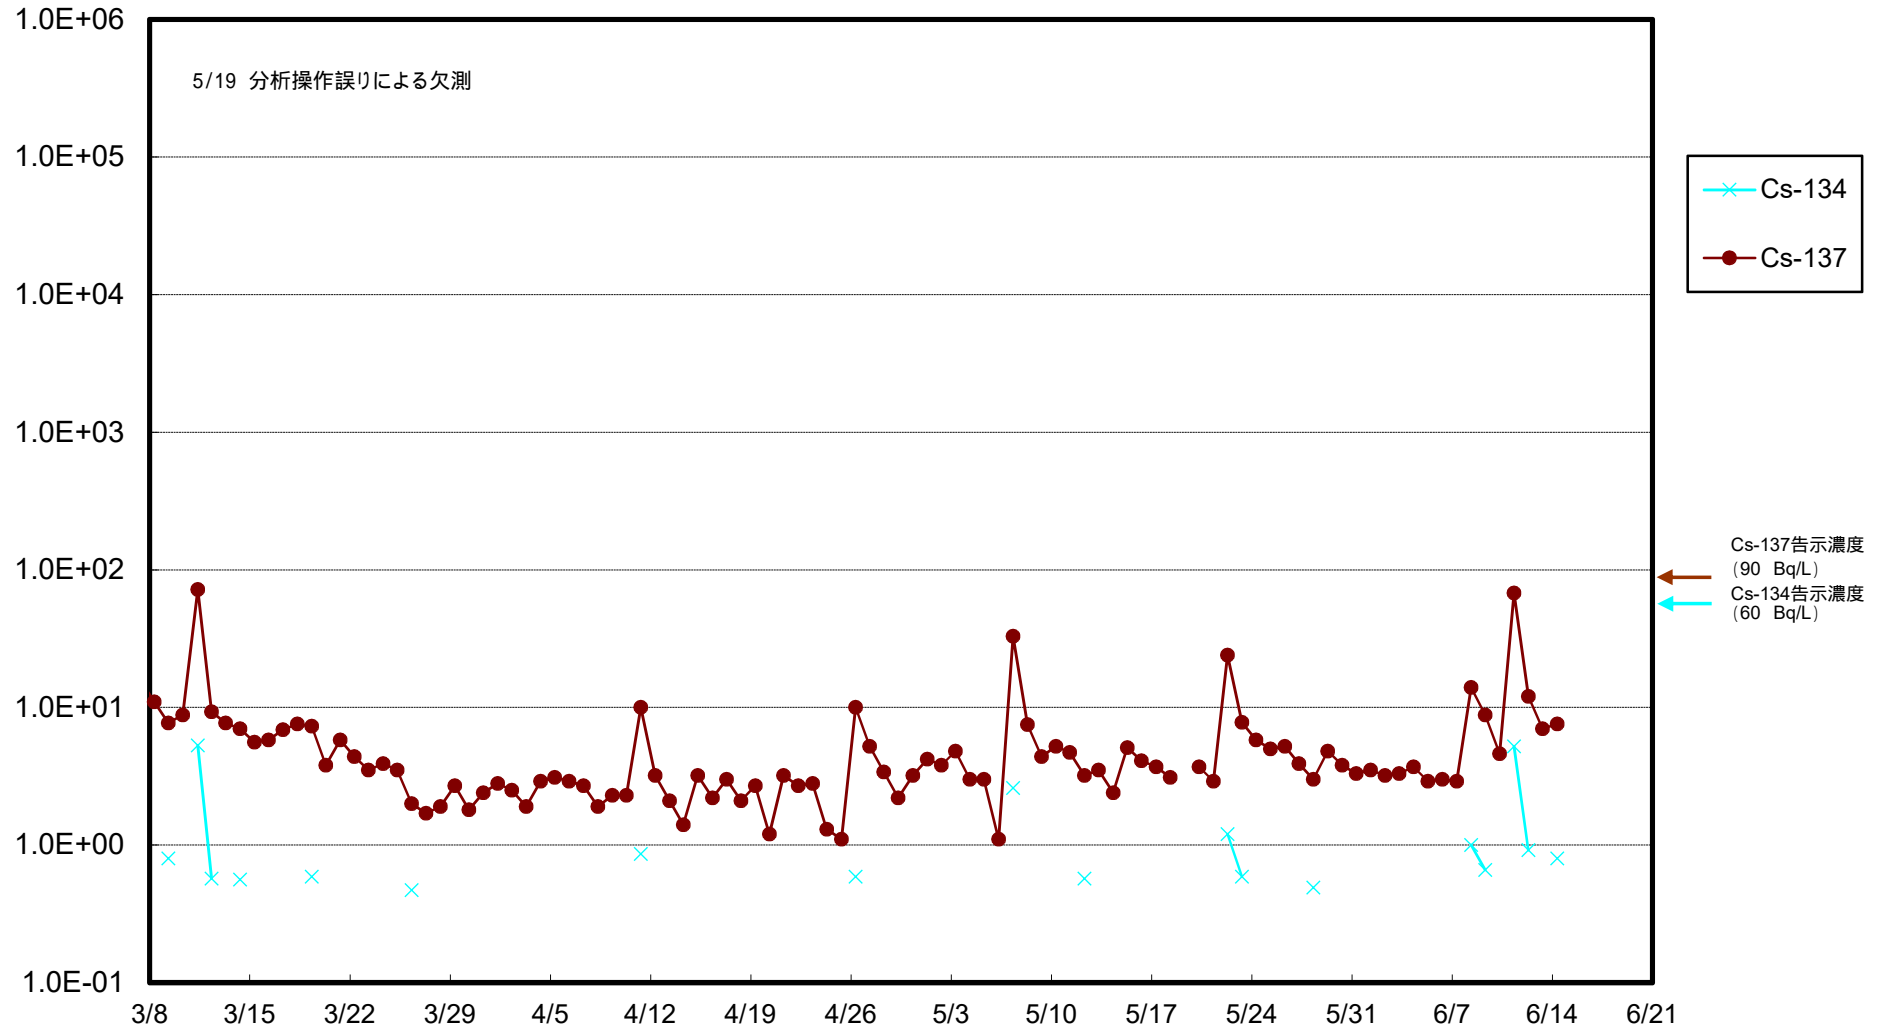

福島第一 物揚場前海水放射能濃度 (Bq / L)

福島第一 1~4号機取水口内北側海水(東波除堤北側)放射能濃度 (Bq / L)

福島第一 1~4号機取水口内南側(遮水壁前)海水放射能濃度(Bq/L)

福島第一 6号機取水口前海水放射能濃度 (Bq / L)

# 福島第一 港湾口海水放射能濃度 (Bq/L)