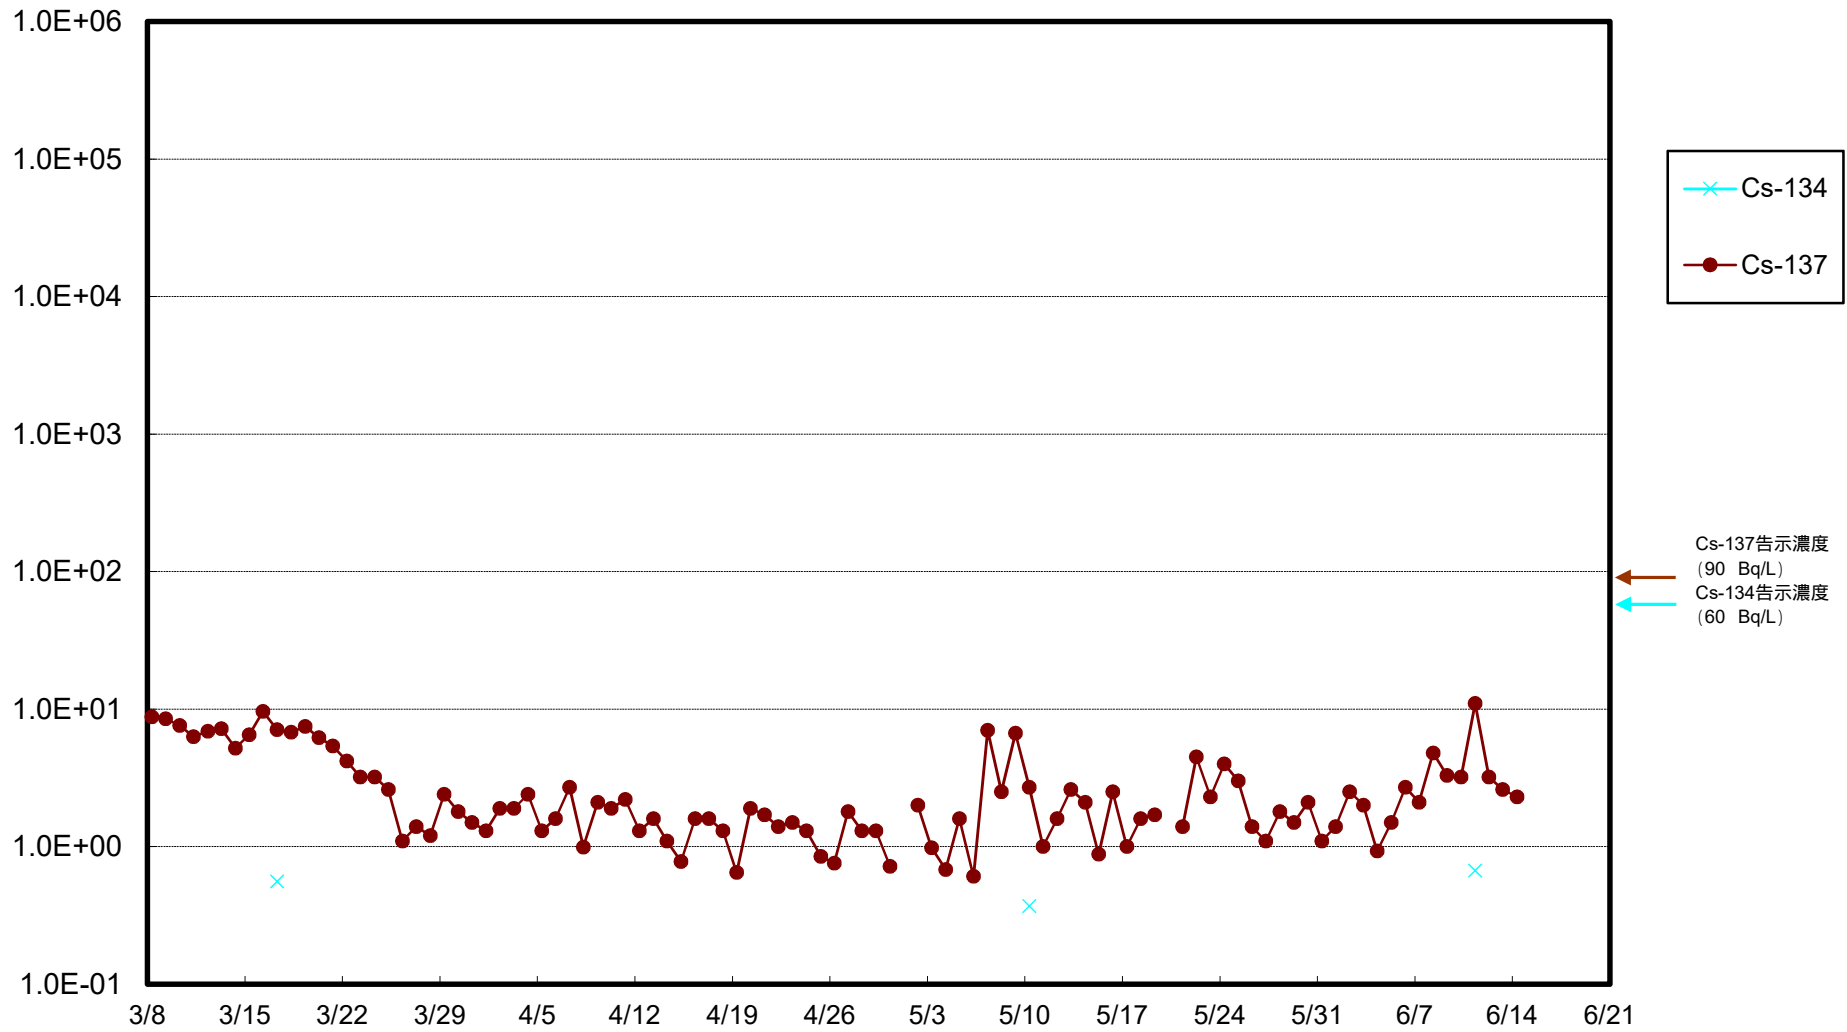

福島第一 物揚場前海水放射能濃度 (Bq / L)

福島第一 1~4号機取水口内北側海水(東波除堤北側)放射能濃度 (Bq / L)

福島第一 1~4号機取水口内南側(遮水壁前)海水放射能濃度(Bq/L)

福島第一 6号機取水口前海水放射能濃度 (Bq / L)

# 福島第一 港湾口海水放射能濃度 (Bq/L)