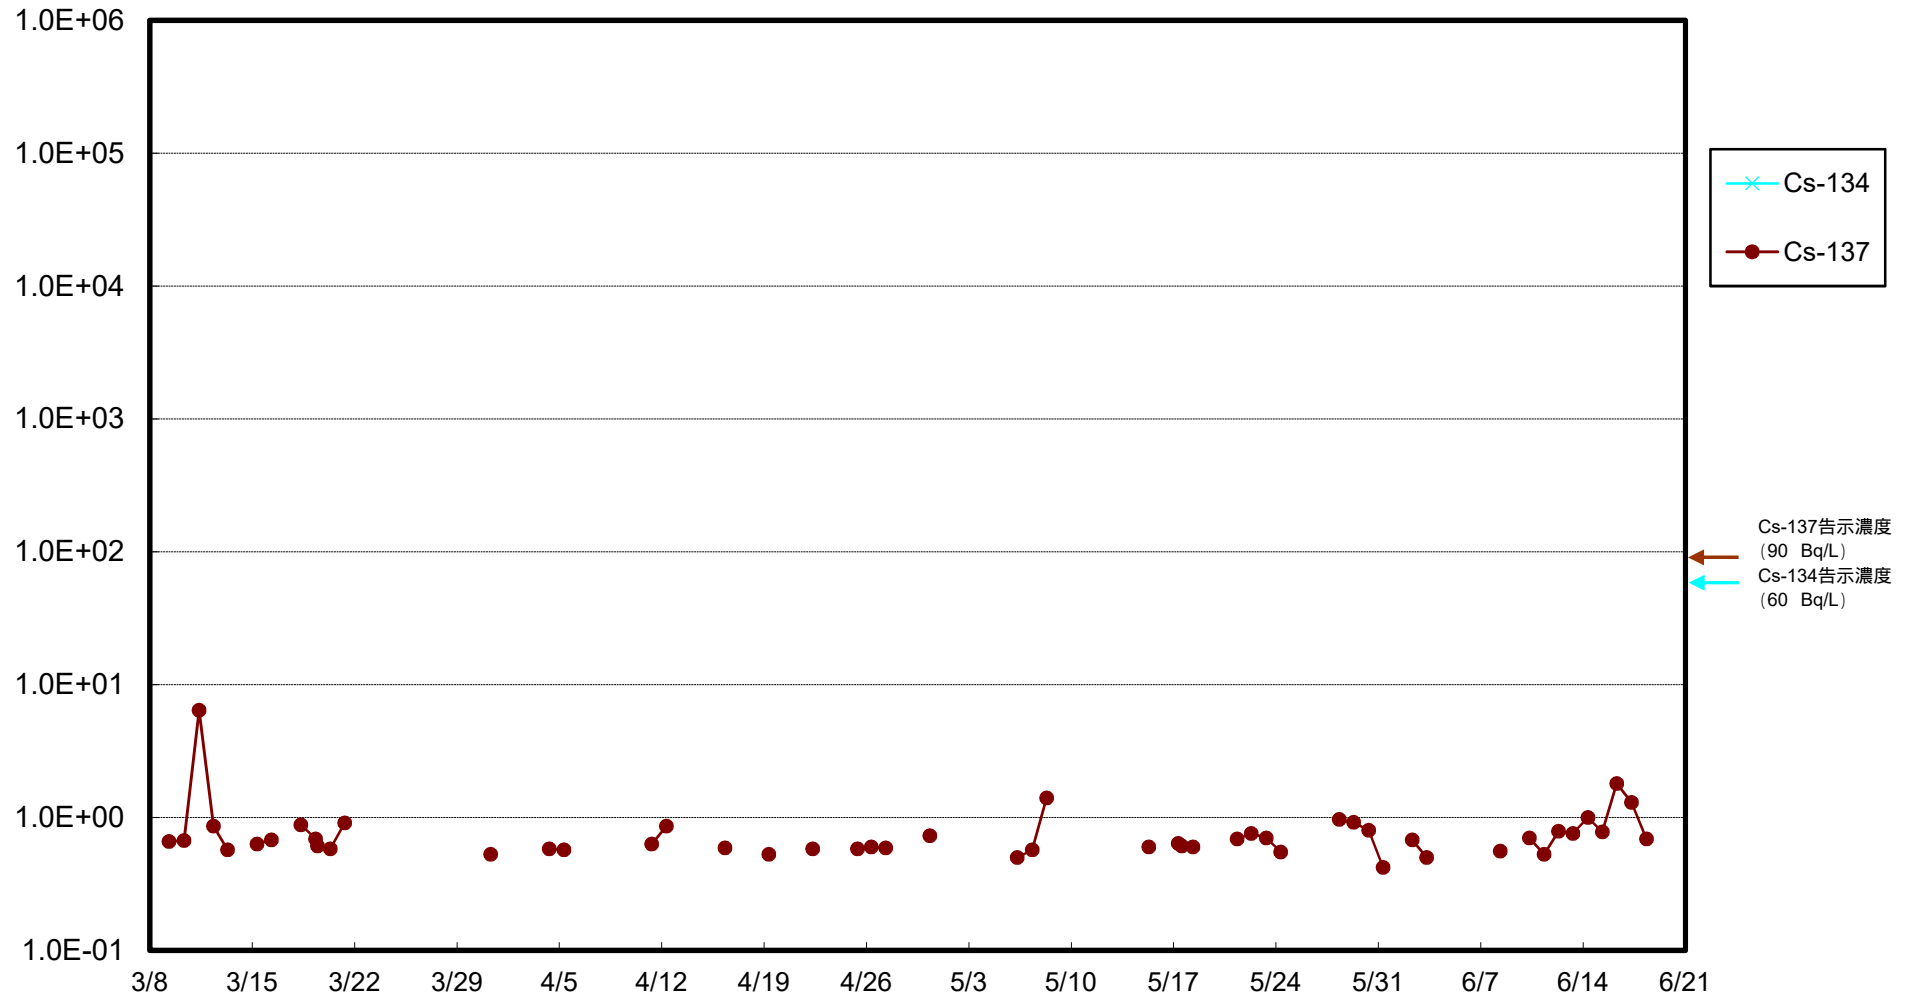

福島第一 物揚場前海水放射能濃度 (Bq / L)

福島第一 1~4号機取水口内北側海水(東波除堤北側)放射能濃度 (Bq / L)

福島第一 1~4号機取水口内南側(遮水壁前)海水放射能濃度 (Bq / L)

福島第一 6号機取水口前海水放射能濃度 (Bq / L)

福島第一 港湾口海水放射能濃度 (Bq/L)