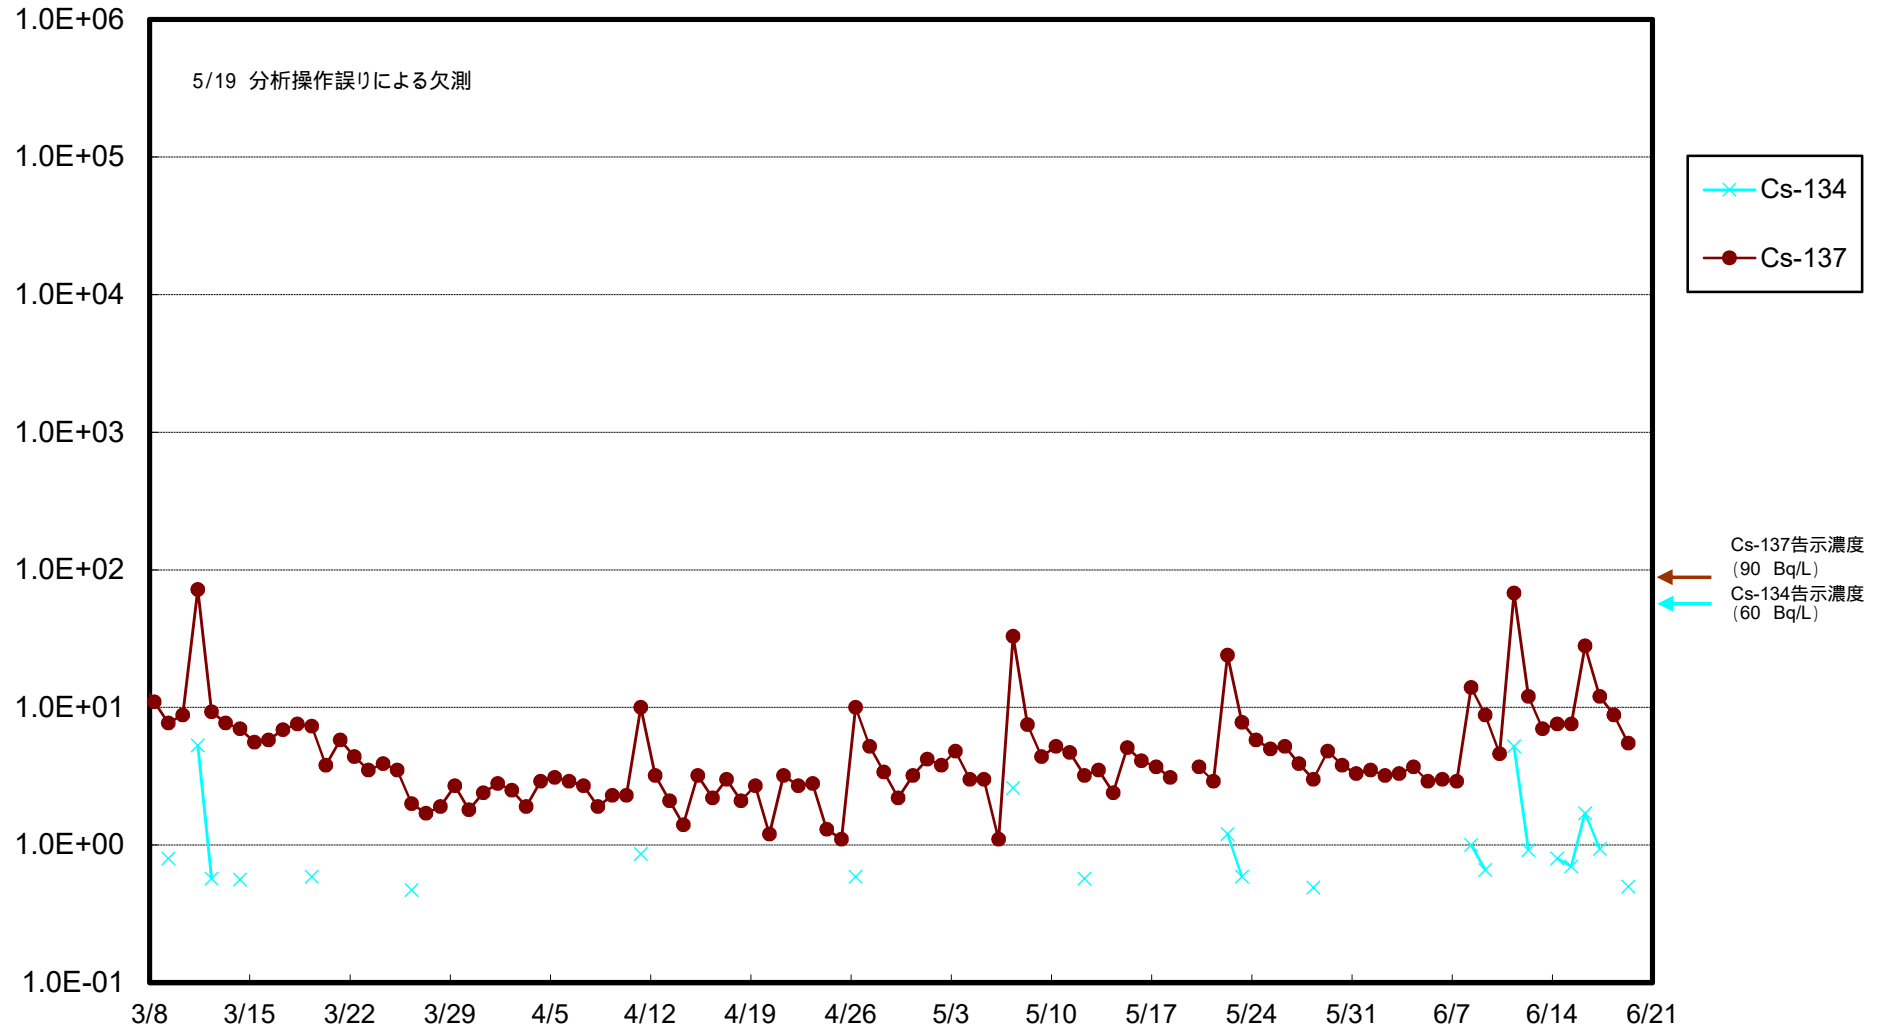

福島第一 物揚場前海水放射能濃度 (Bq / L)

福島第一 1~4号機取水口内北側海水(東波除堤北側)放射能濃度 (Bq / L)

福島第一 1~4号機取水口内南側(遮水壁前)海水放射能濃度 (Bq / L)

福島第一 6号機取水口前海水放射能濃度 (Bq / L)

福島第一 港湾口海水放射能濃度 (Bq/L)