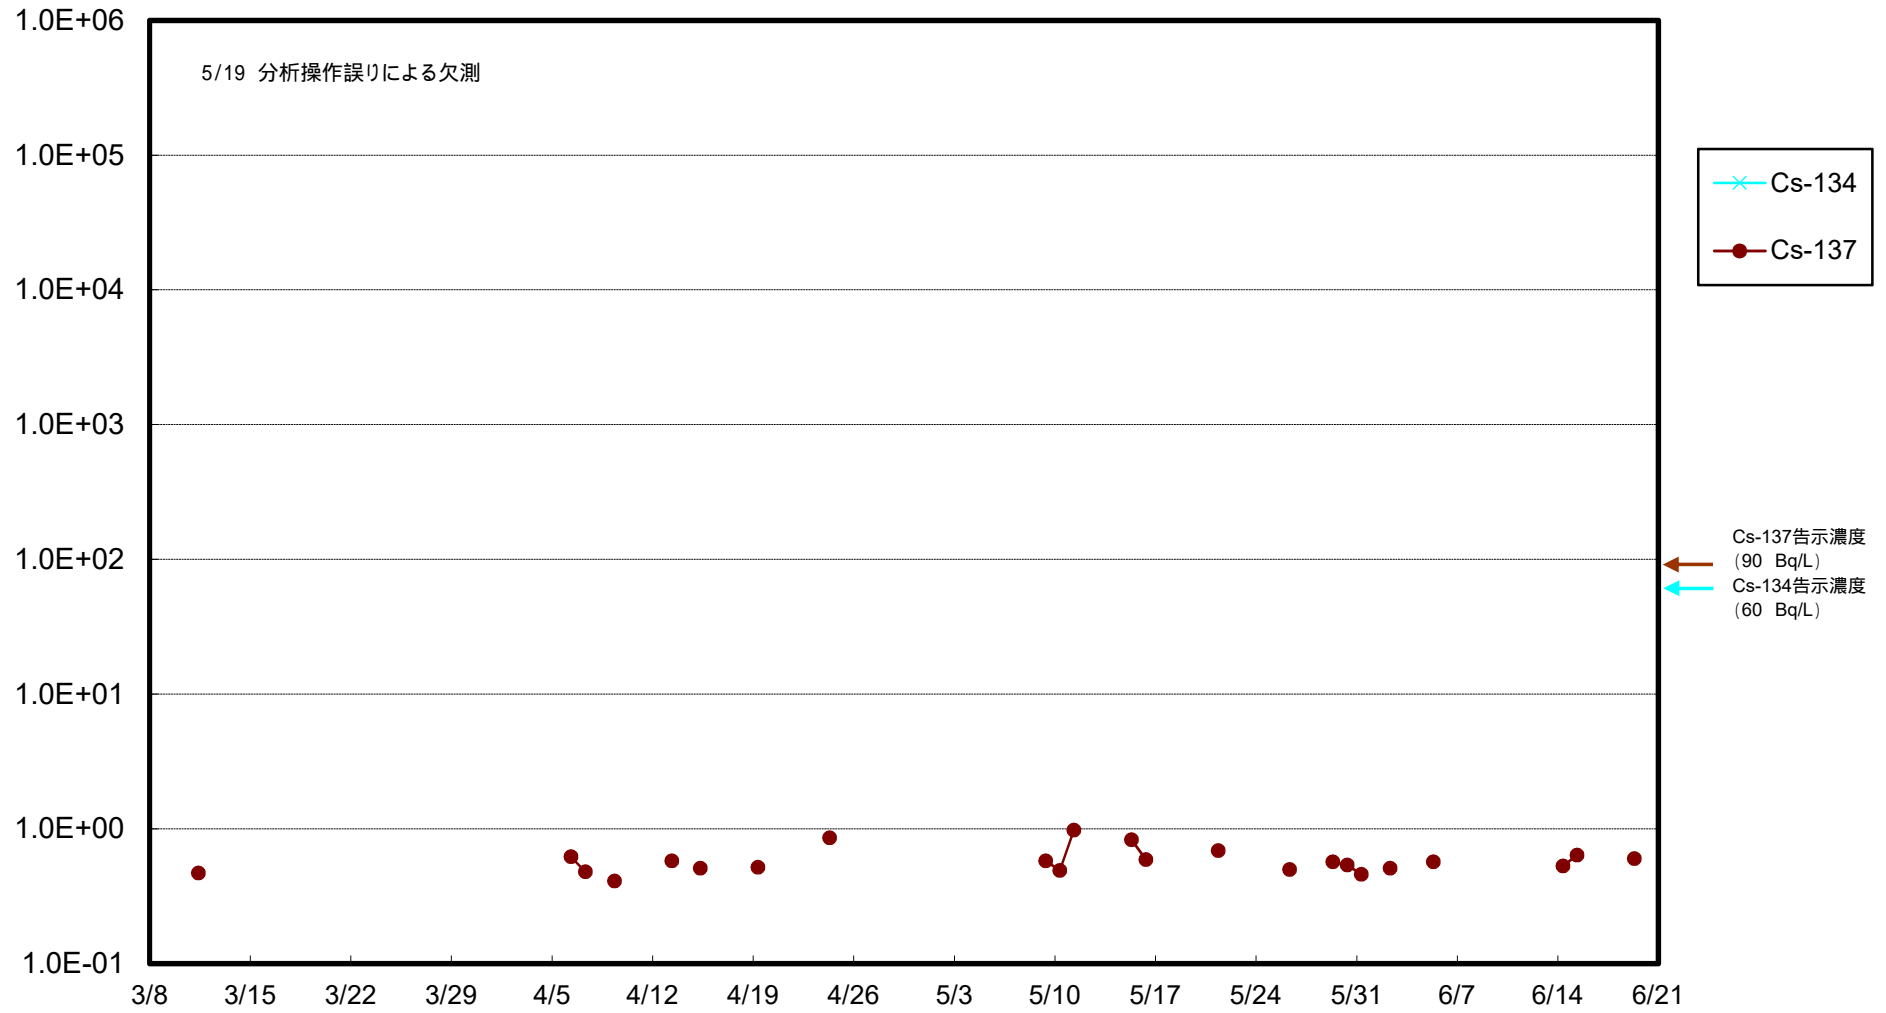

福島第一 物揚場前海水放射能濃度 (Bq / L)

福島第一 1~4号機取水口内北側海水(東波除堤北側)放射能濃度 (Bq / L)

福島第一 1~4号機取水口内南側(遮水壁前)海水放射能濃度 (Bq / L)

福島第一 6号機取水口前海水放射能濃度 (Bq / L)

福島第一 港湾口海水放射能濃度 (Bq/L)