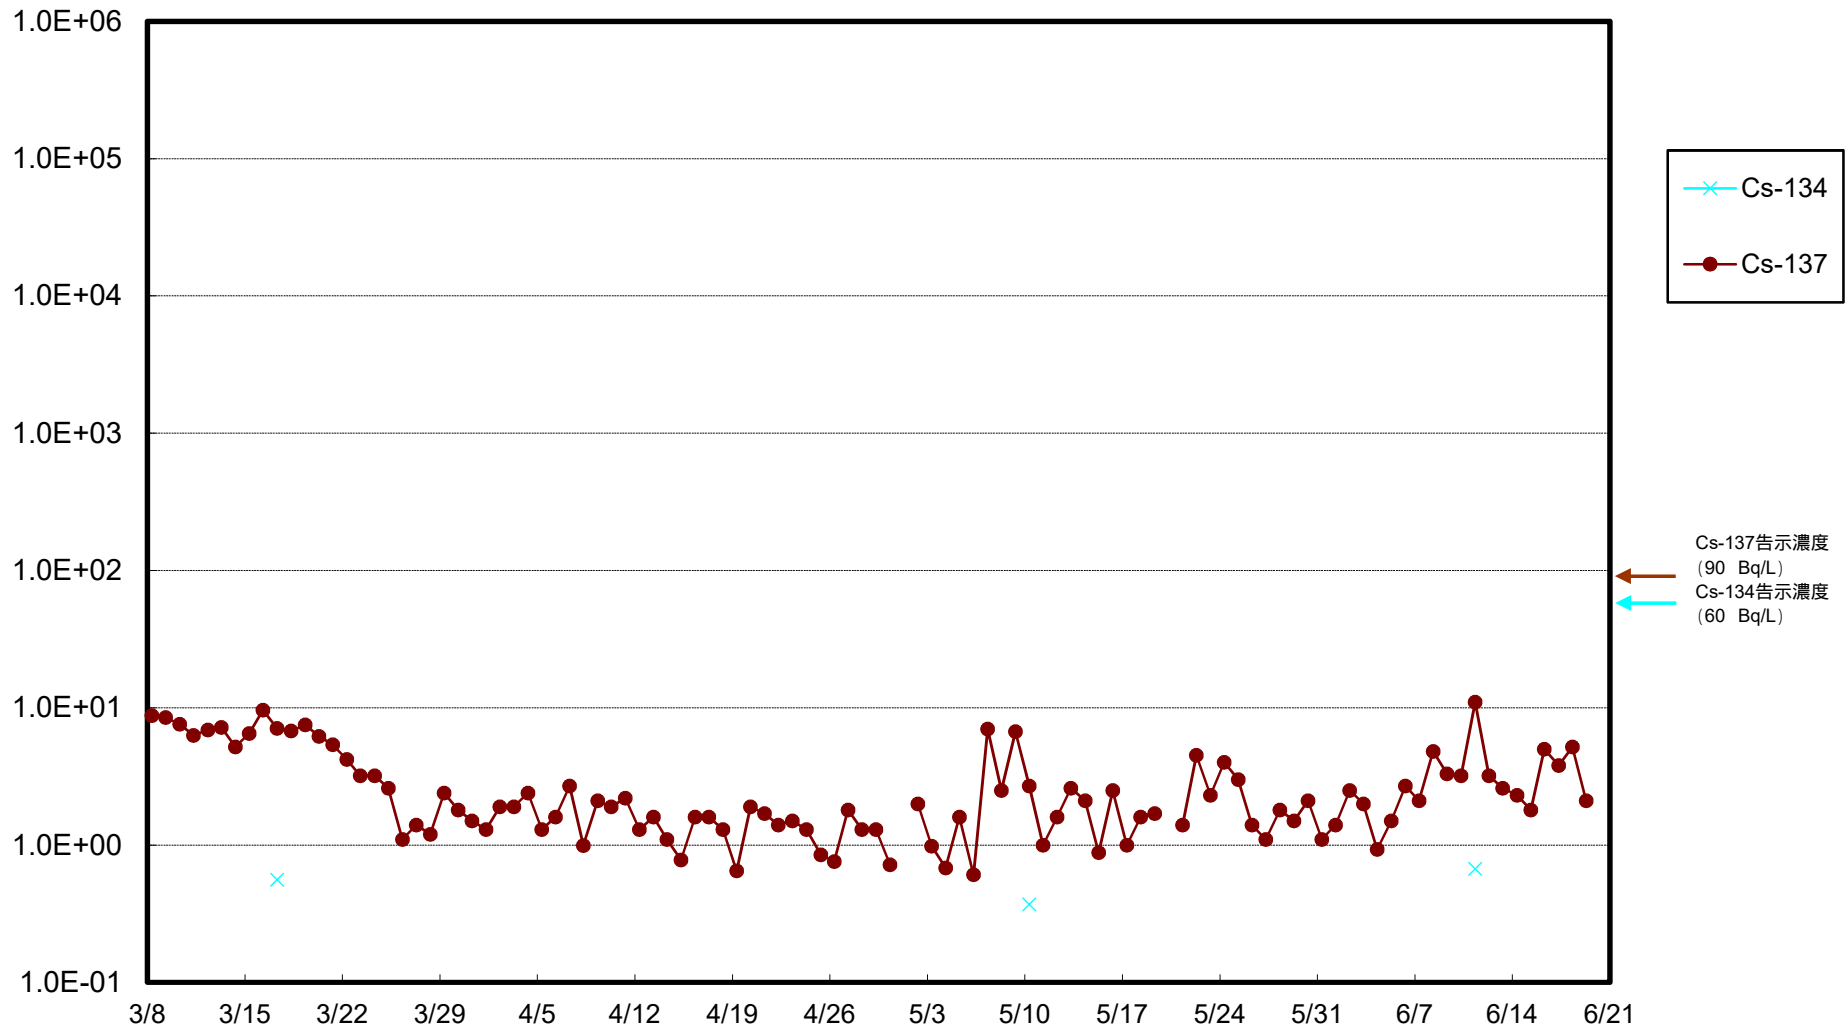

福島第一 物揚場前海水放射能濃度 (Bq / L)

福島第一 1~4号機取水口内北側海水(東波除堤北側)放射能濃度 (Bq / L)

福島第一 1~4号機取水口内南側(遮水壁前)海水放射能濃度 (Bq / L)

福島第一 6号機取水口前海水放射能濃度 (Bq / L)

福島第一 港湾口海水放射能濃度 (Bq/L)