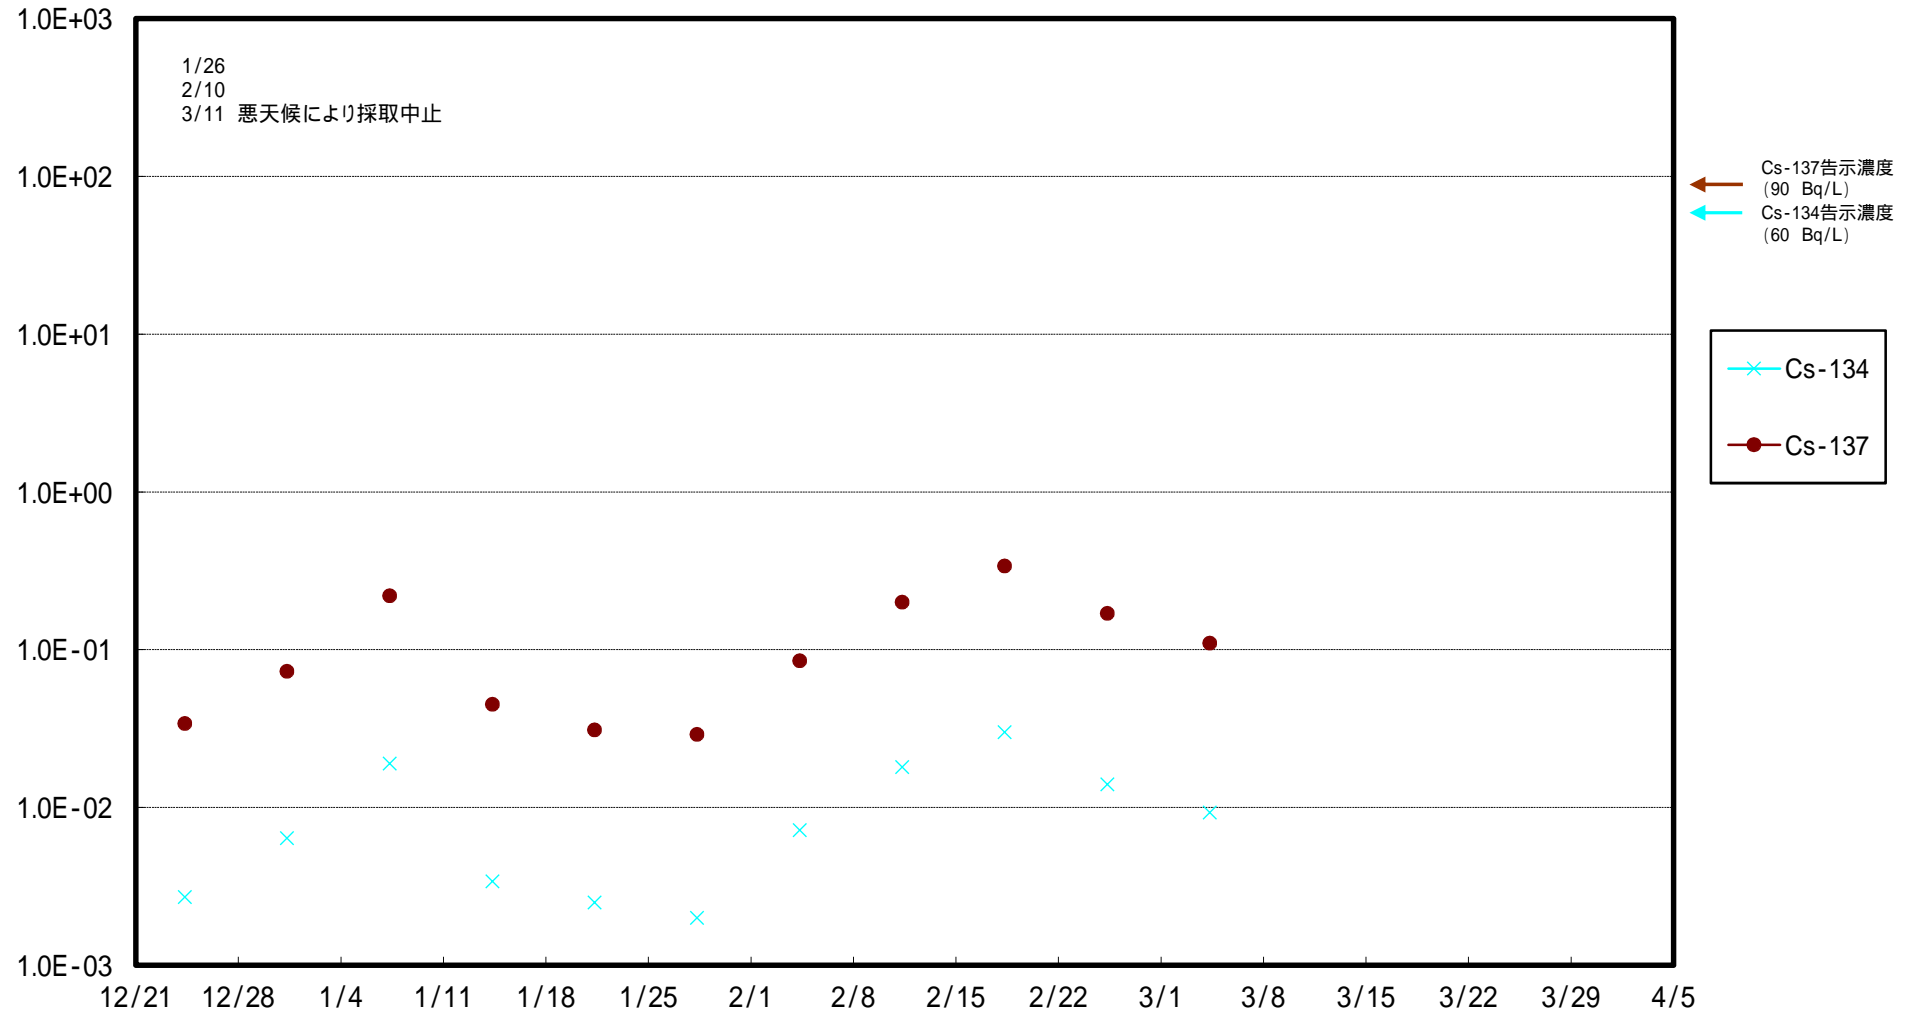

福島第一 5,6号機放水口北側(T-1) 海水放射能濃度 (Bq / L)

福島第一 南放水口付近(T-2) 海水放射能濃度 (Bq / L)