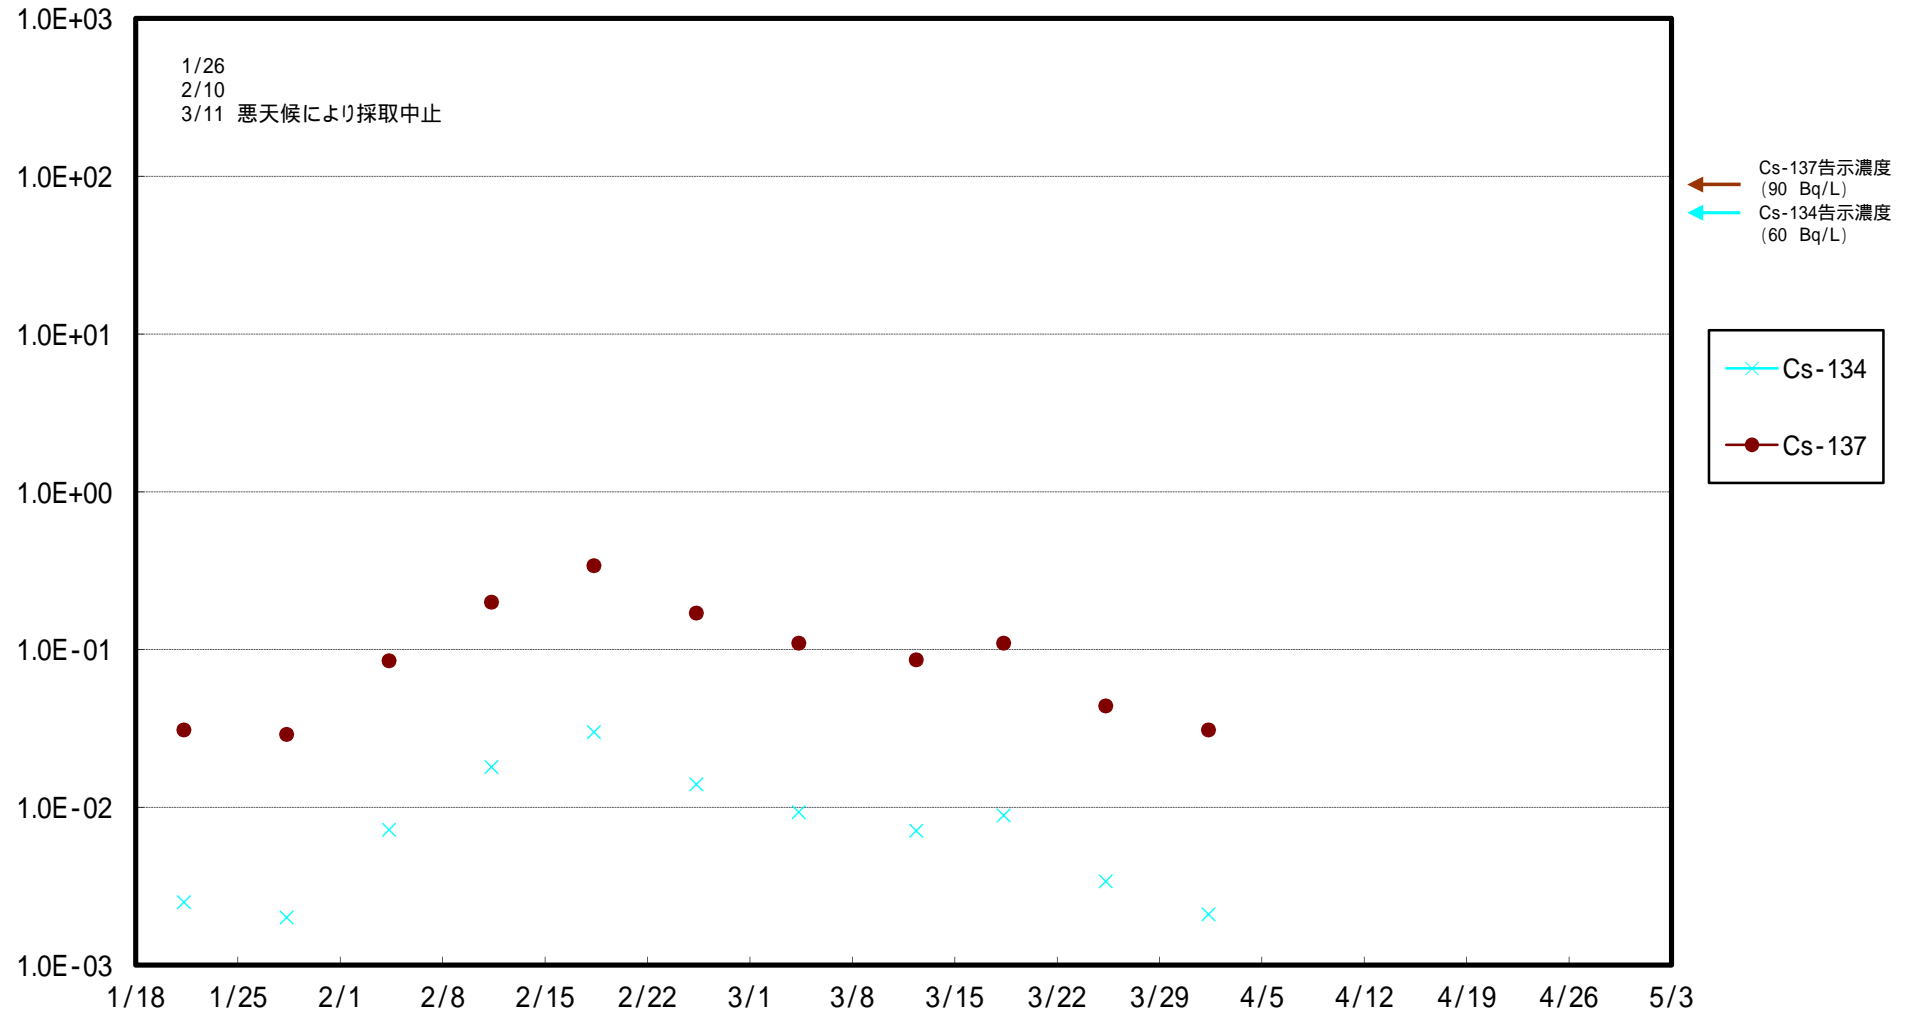

福島第一 5,6号機放水口北側(T-1) 海水放射能濃度 (Bq / L)

福島第一 南放水口付近(T-2) 海水放射能濃度 (Bq / L)