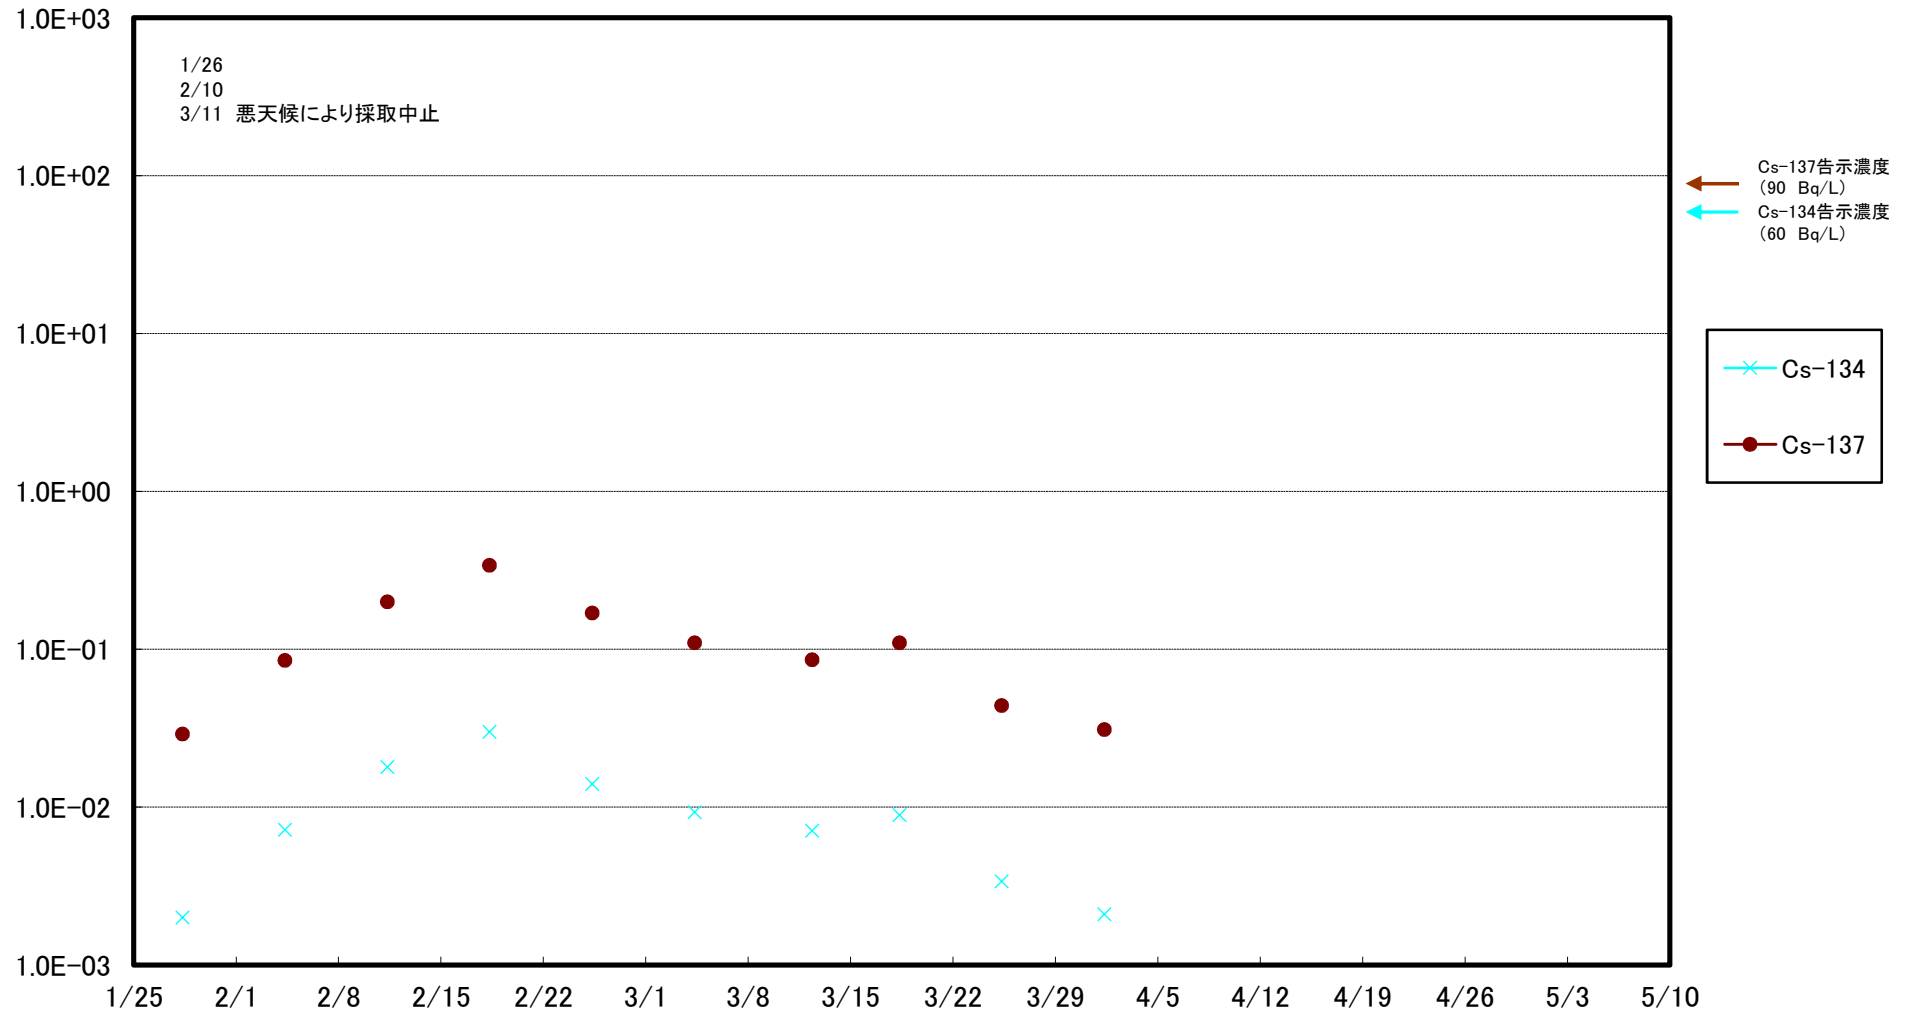

福島第一 5,6号機放水口北側(T-1) 海水放射能濃度(Bq/L)

福島第一 南放水口付近(T-2) 海水放射能濃度(Bq/L)