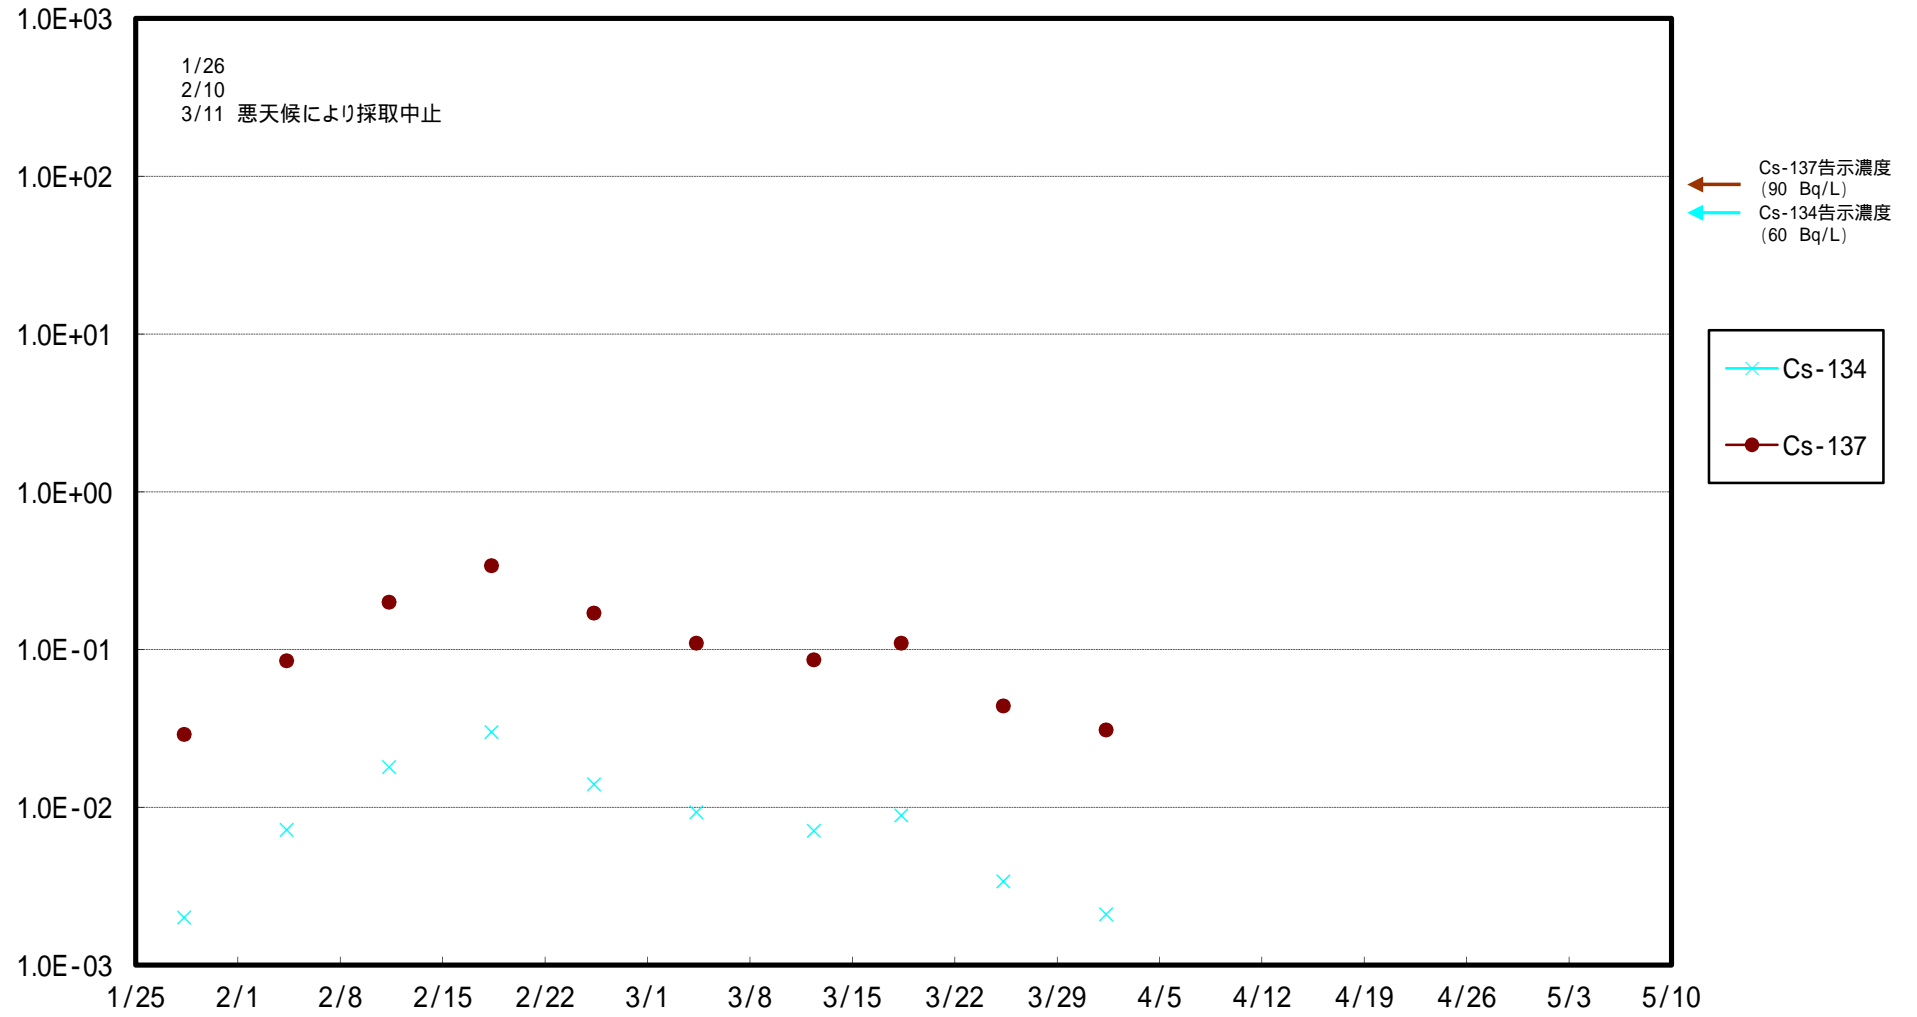

福島第一 5,6号機放水口北側(T-1) 海水放射能濃度 (Bq / L)

福島第一 南放水口付近(T-2) 海水放射能濃度 (Bq / L)