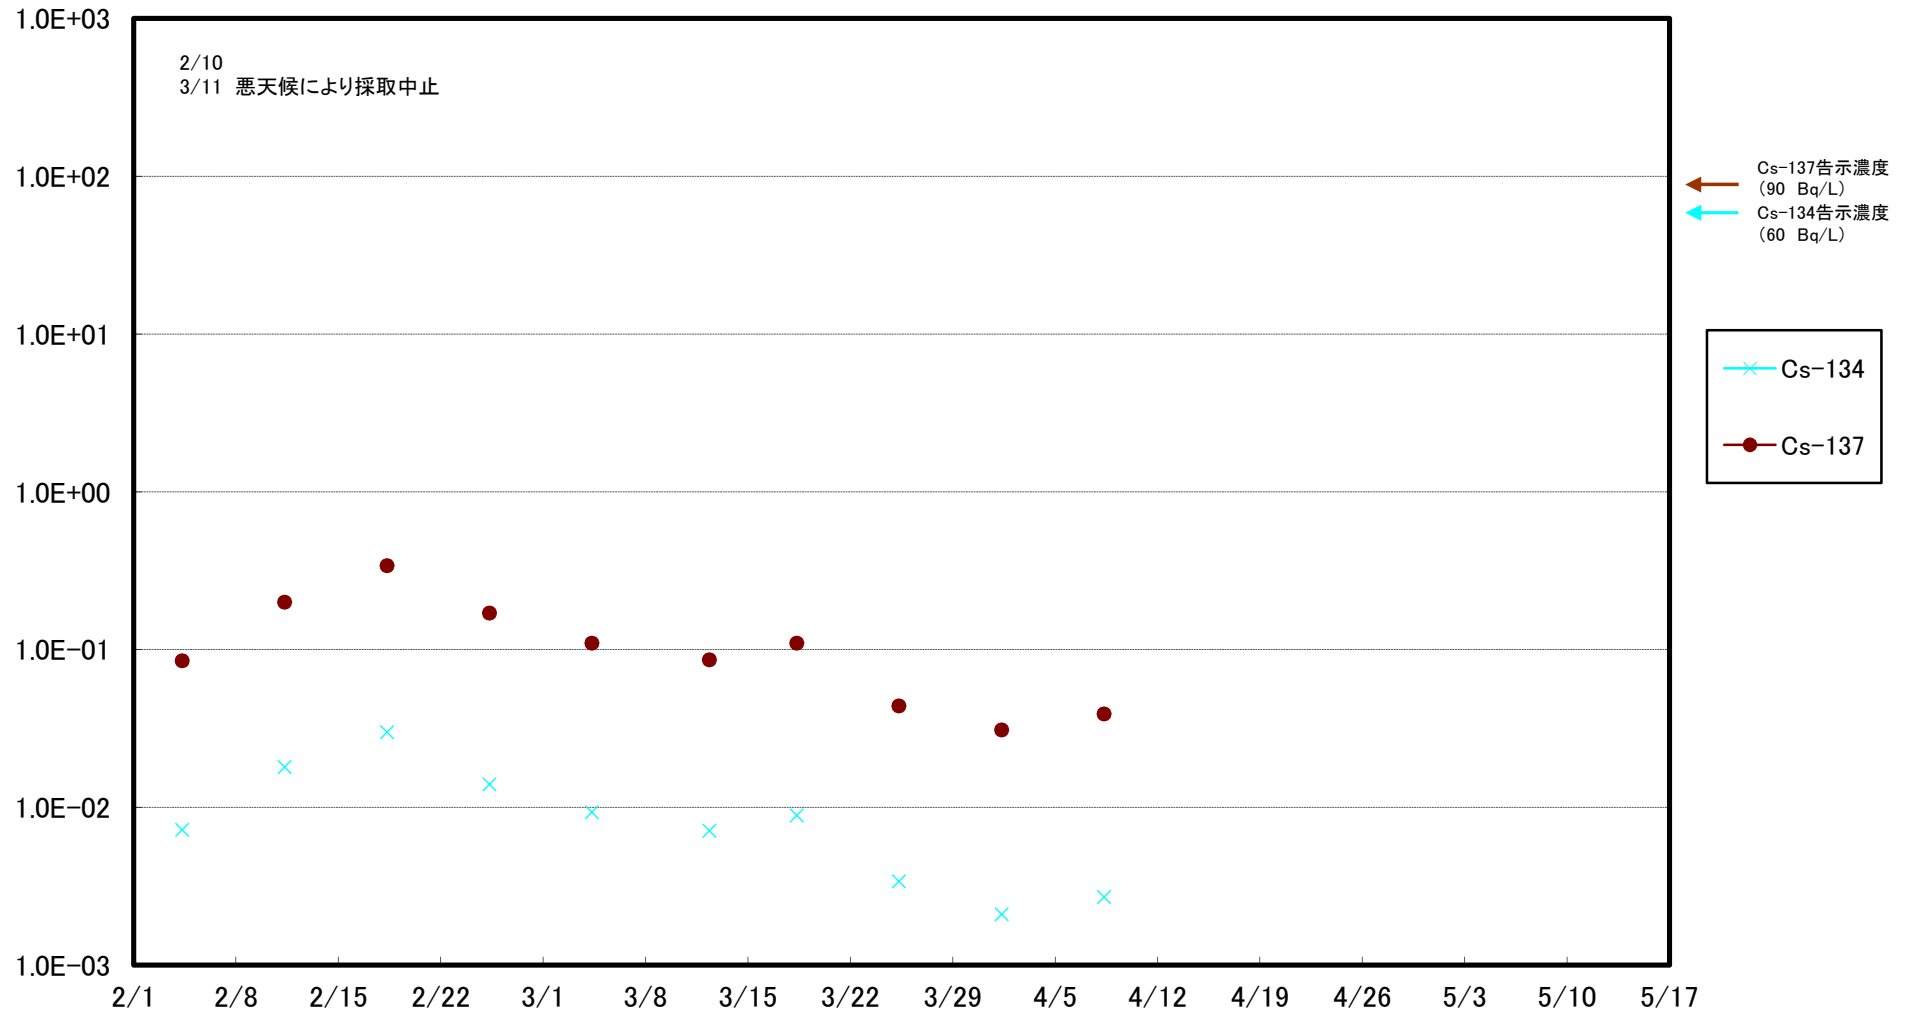

福島第一 5,6号機放水口北側(T-1) 海水放射能濃度(Bq/L)

福島第一 南放水口付近(T-2) 海水放射能濃度(Bq/L)