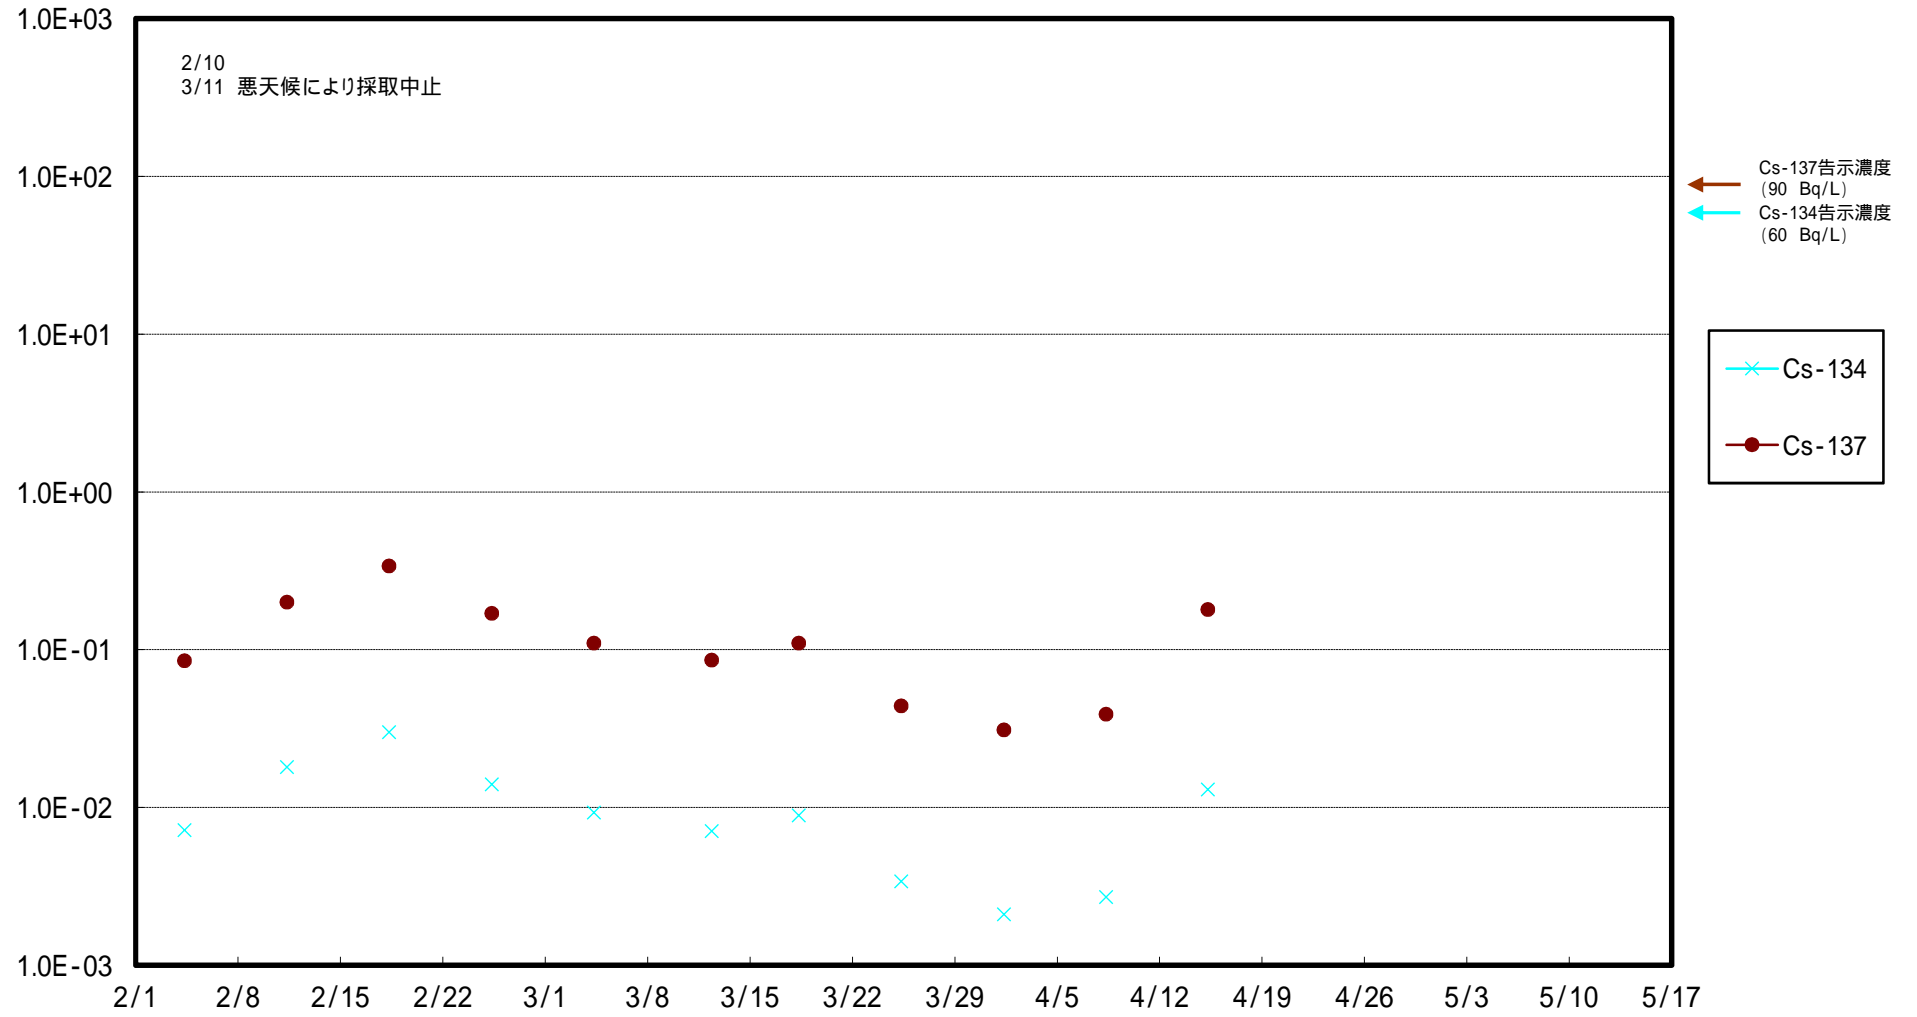

福島第一 5,6号機放水口北側(T-1) 海水放射能濃度 (Bq / L)

福島第一 南放水口付近(T-2) 海水放射能濃度 (Bq / L)