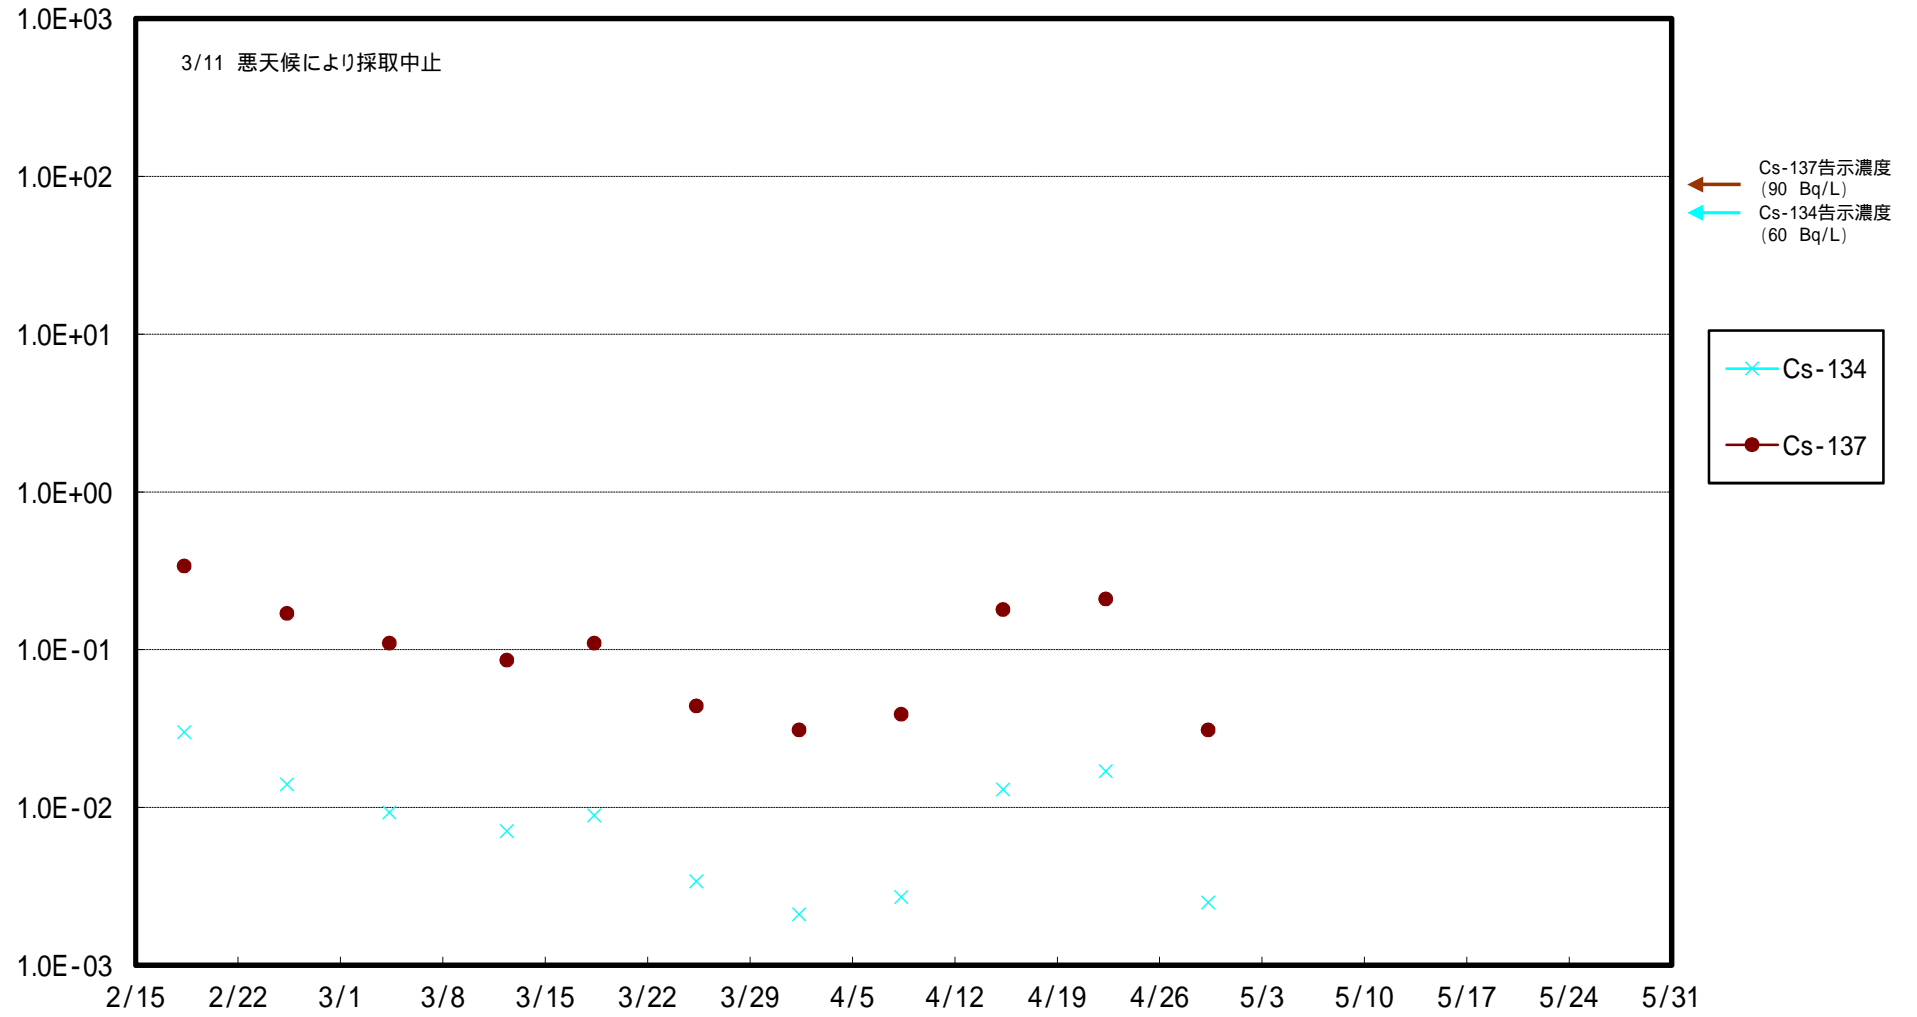

福島第一 5,6号機放水口北側(T-1) 海水放射能濃度 (Bq / L)

福島第一 南放水口付近(T-2) 海水放射能濃度 (Bq / L)