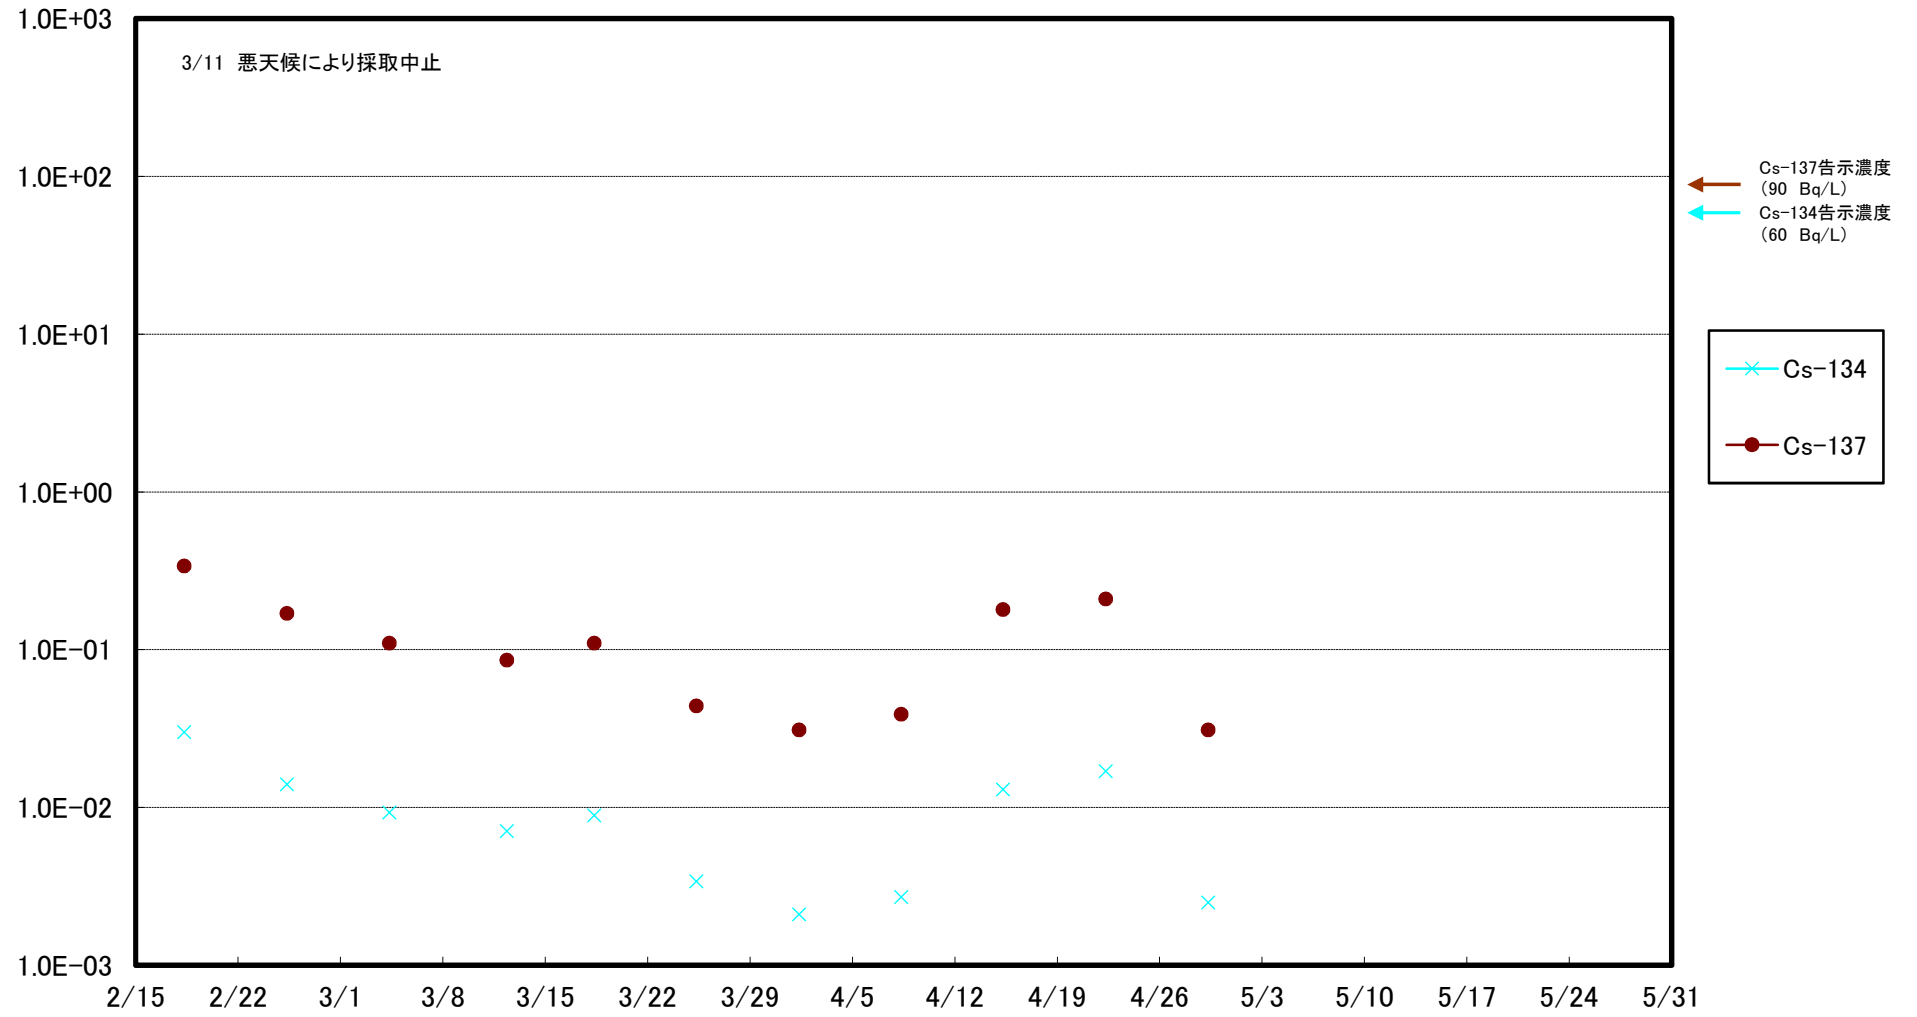

福島第一 5,6号機放水口北側(T-1) 海水放射能濃度(Bq/L)

福島第一 南放水口付近(T-2) 海水放射能濃度(Bq/L)