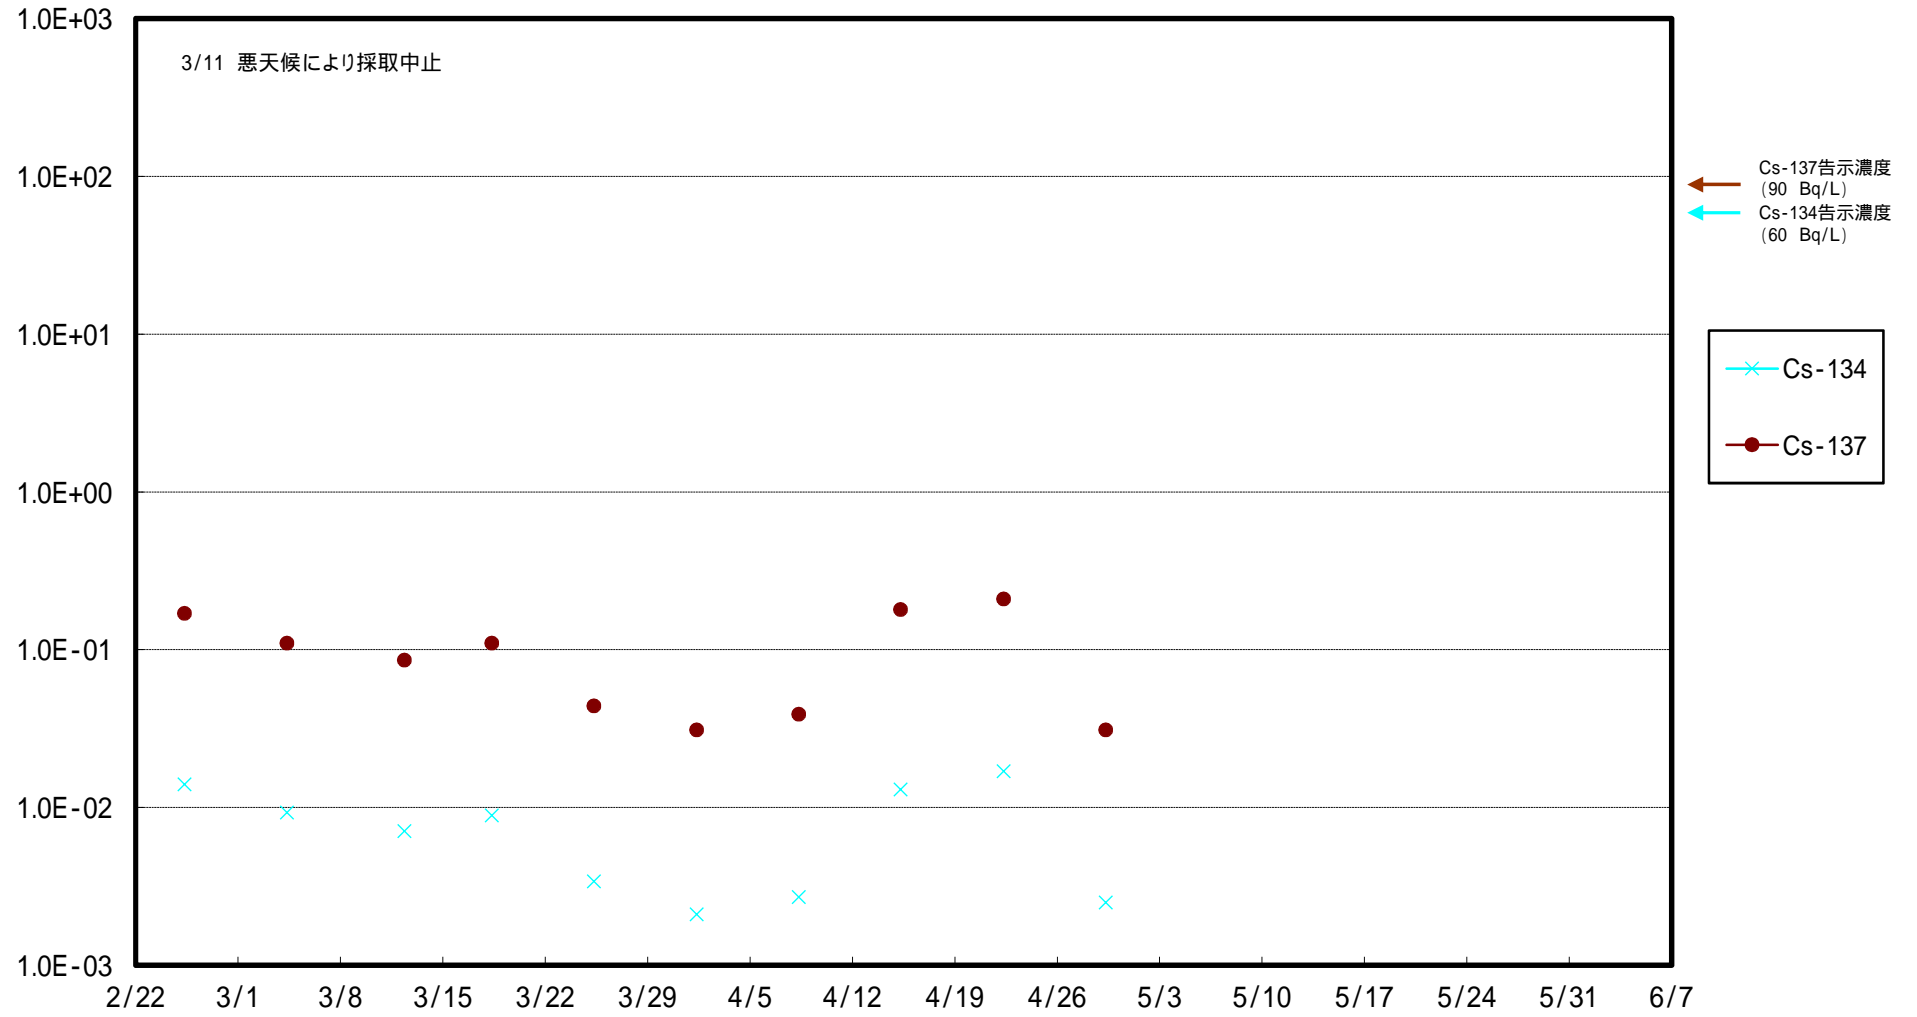

福島第一 5,6号機放水口北側(T-1) 海水放射能濃度 (Bq / L)

福島第一 南放水口付近(T-2) 海水放射能濃度 (Bq / L)