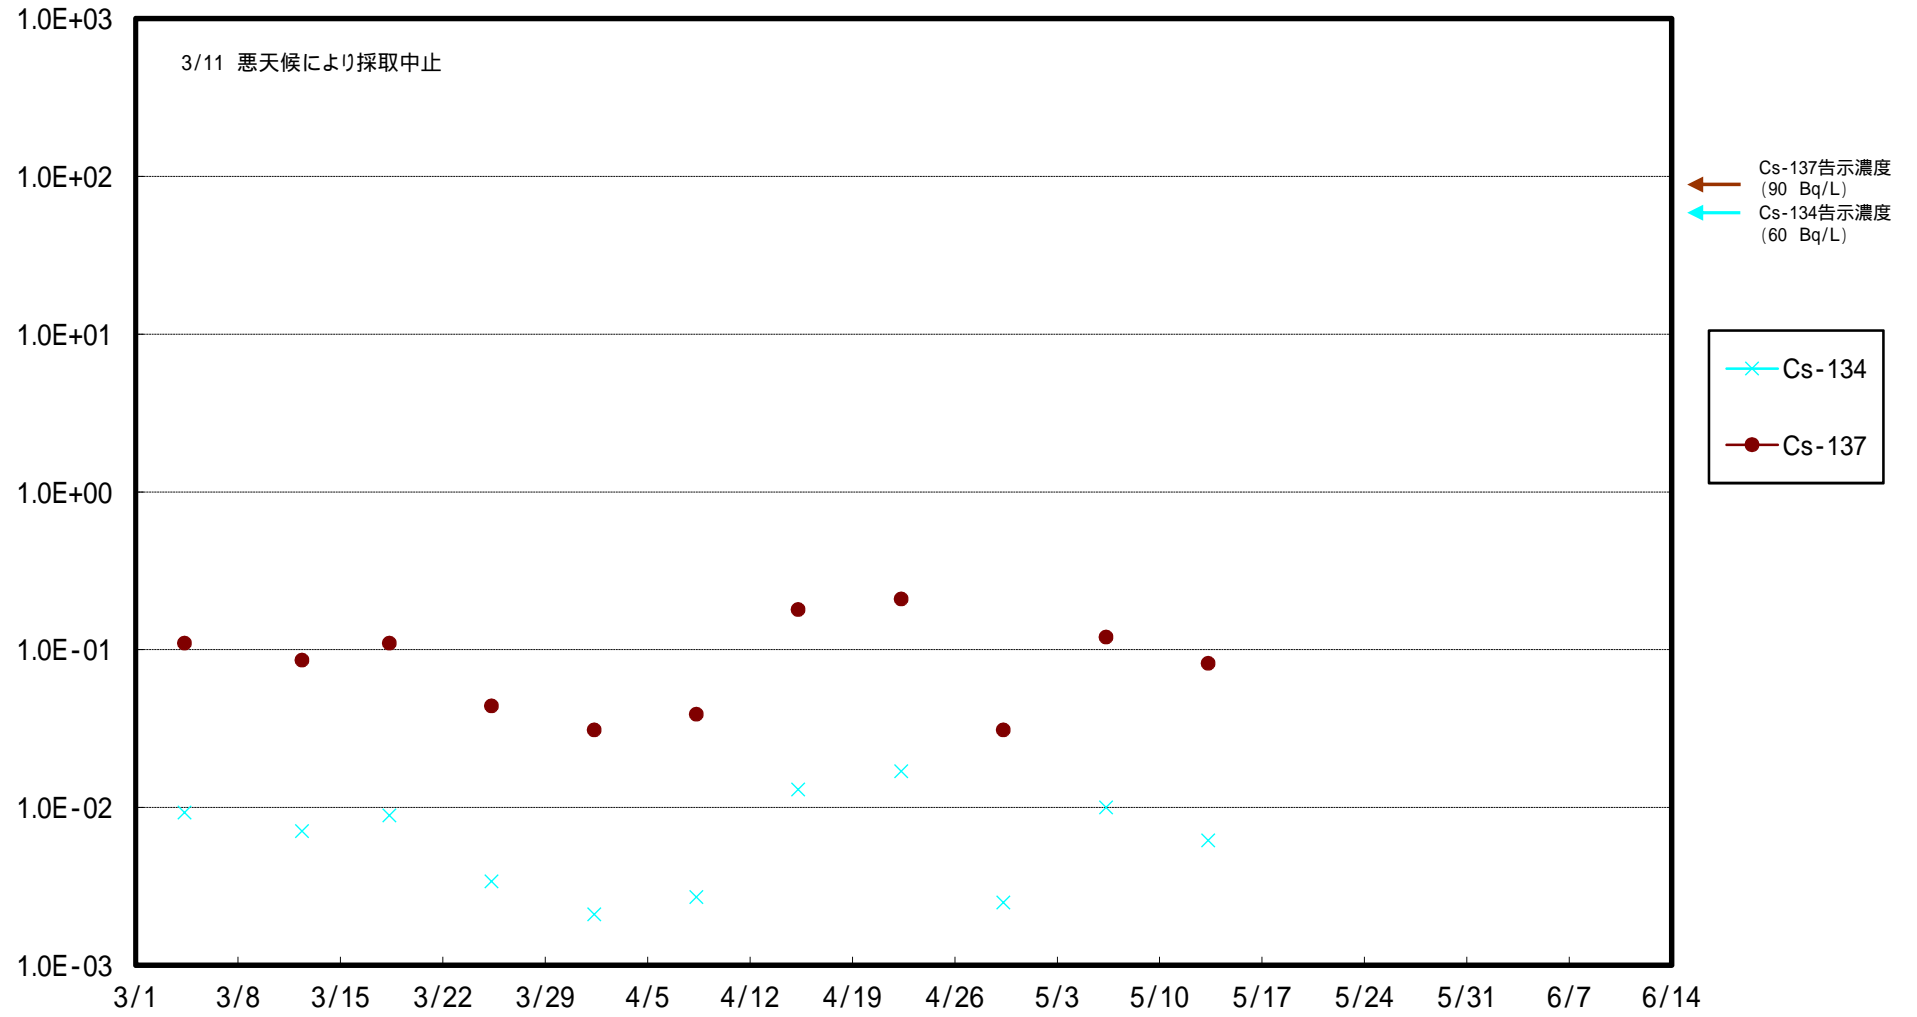

福島第一 5,6号機放水口北側(T-1) 海水放射能濃度 (Bq / L)

福島第一 南放水口付近(T-2) 海水放射能濃度 (Bq / L)