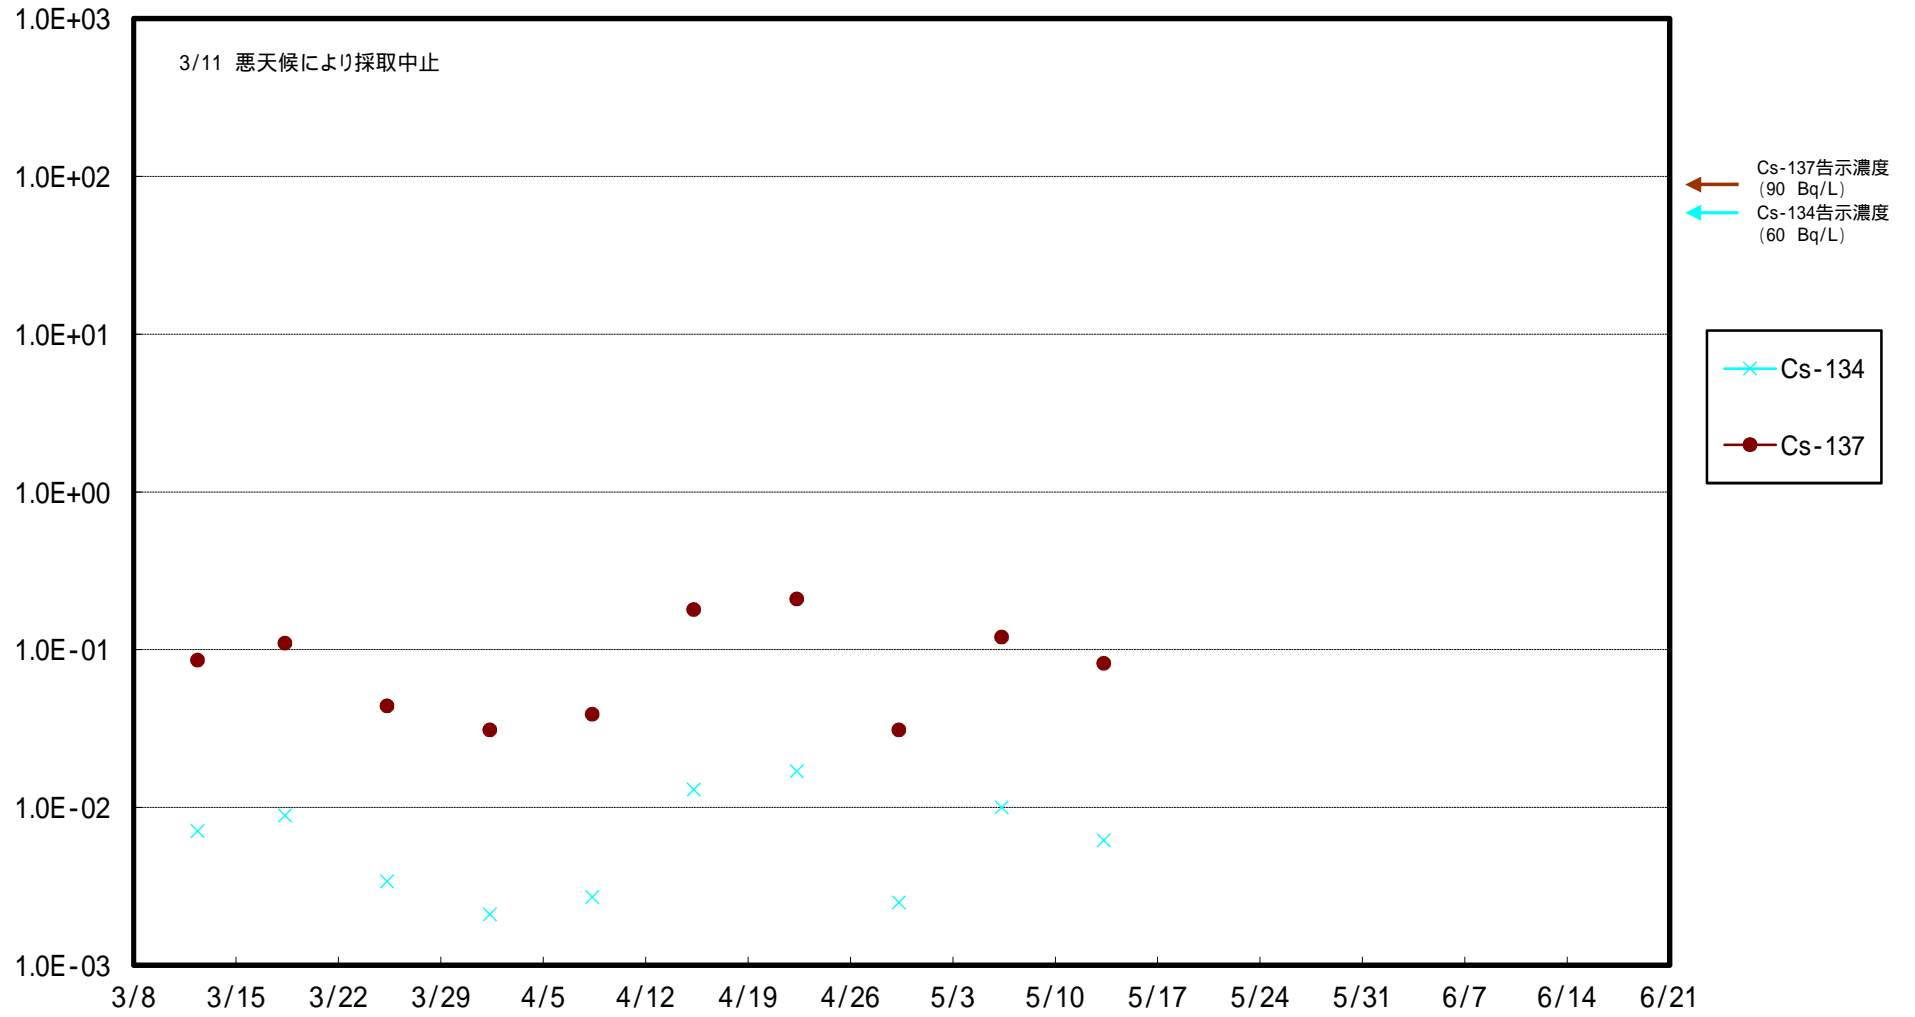

福島第一 5,6号機放水口北側(T-1) 海水放射能濃度 (Bq / L)

福島第一 南放水口付近(T-2) 海水放射能濃度 (Bq / L)