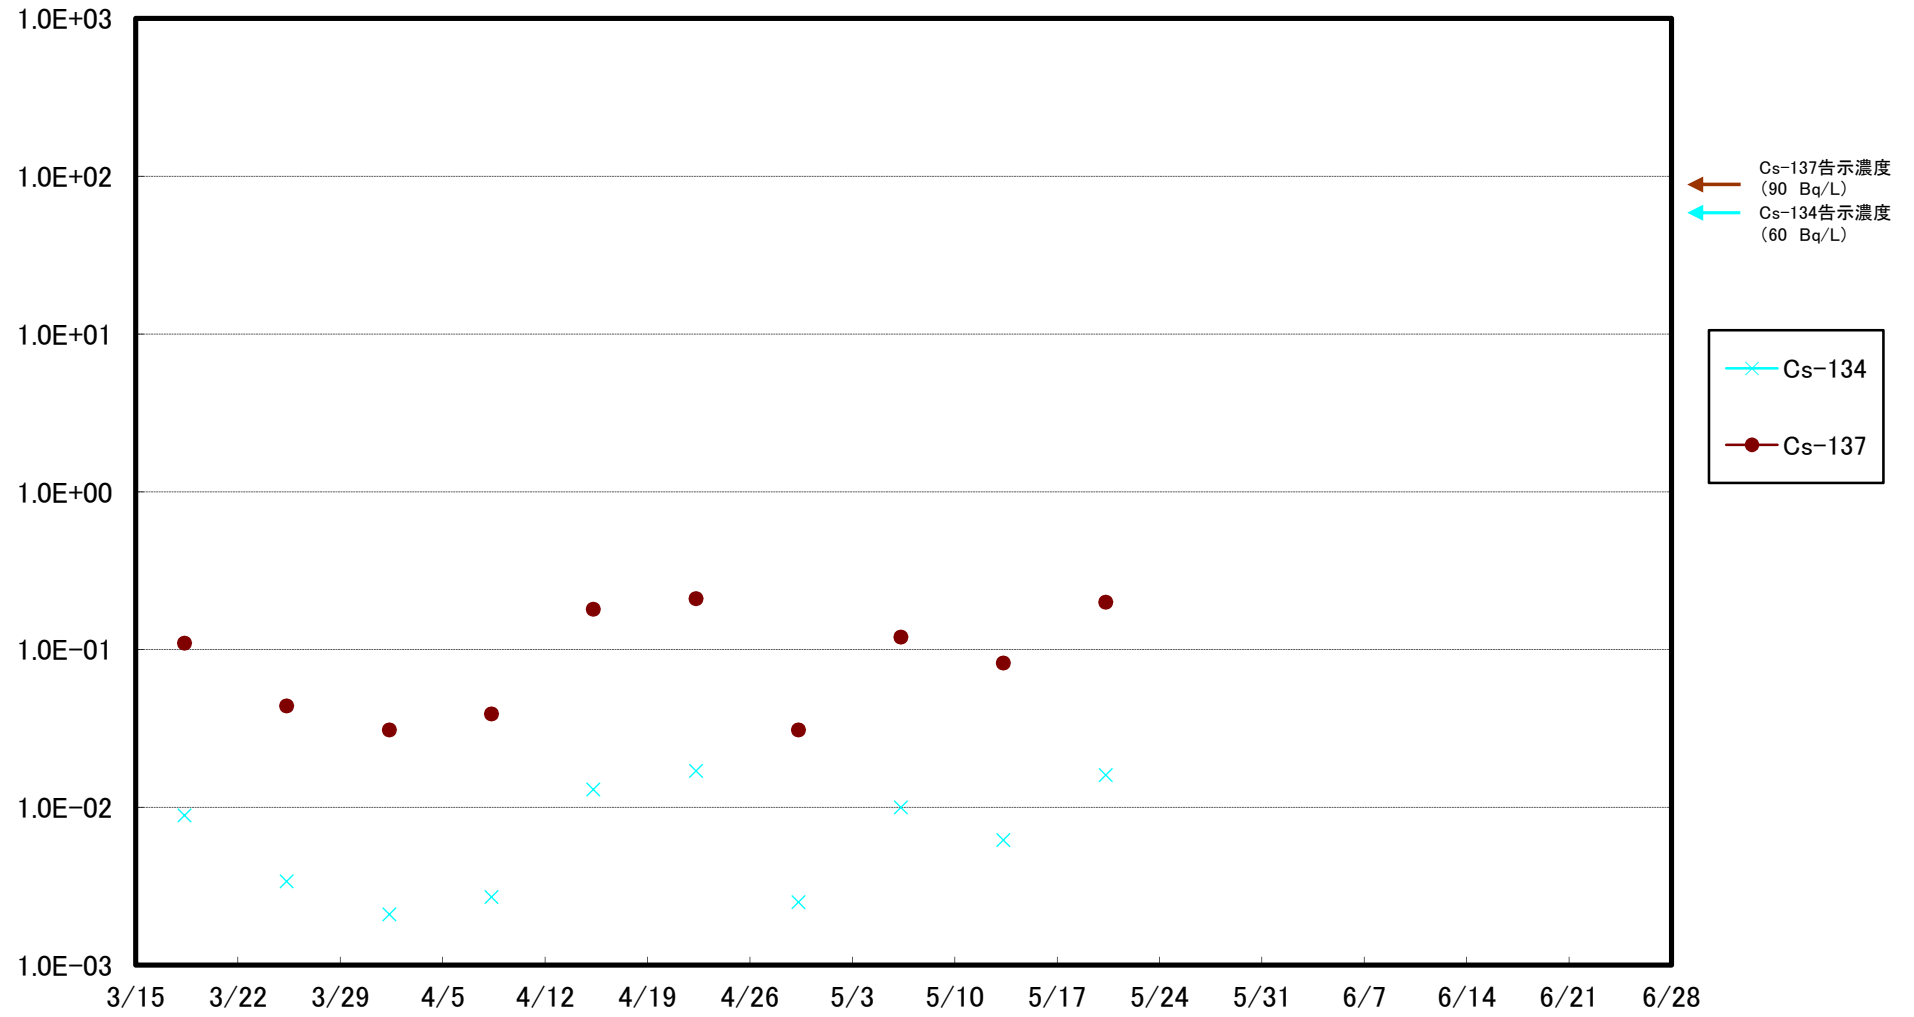

福島第一 5,6号機放水口北側(T-1) 海水放射能濃度(Bq/L)

福島第一 南放水口付近(T-2) 海水放射能濃度(Bq/L)