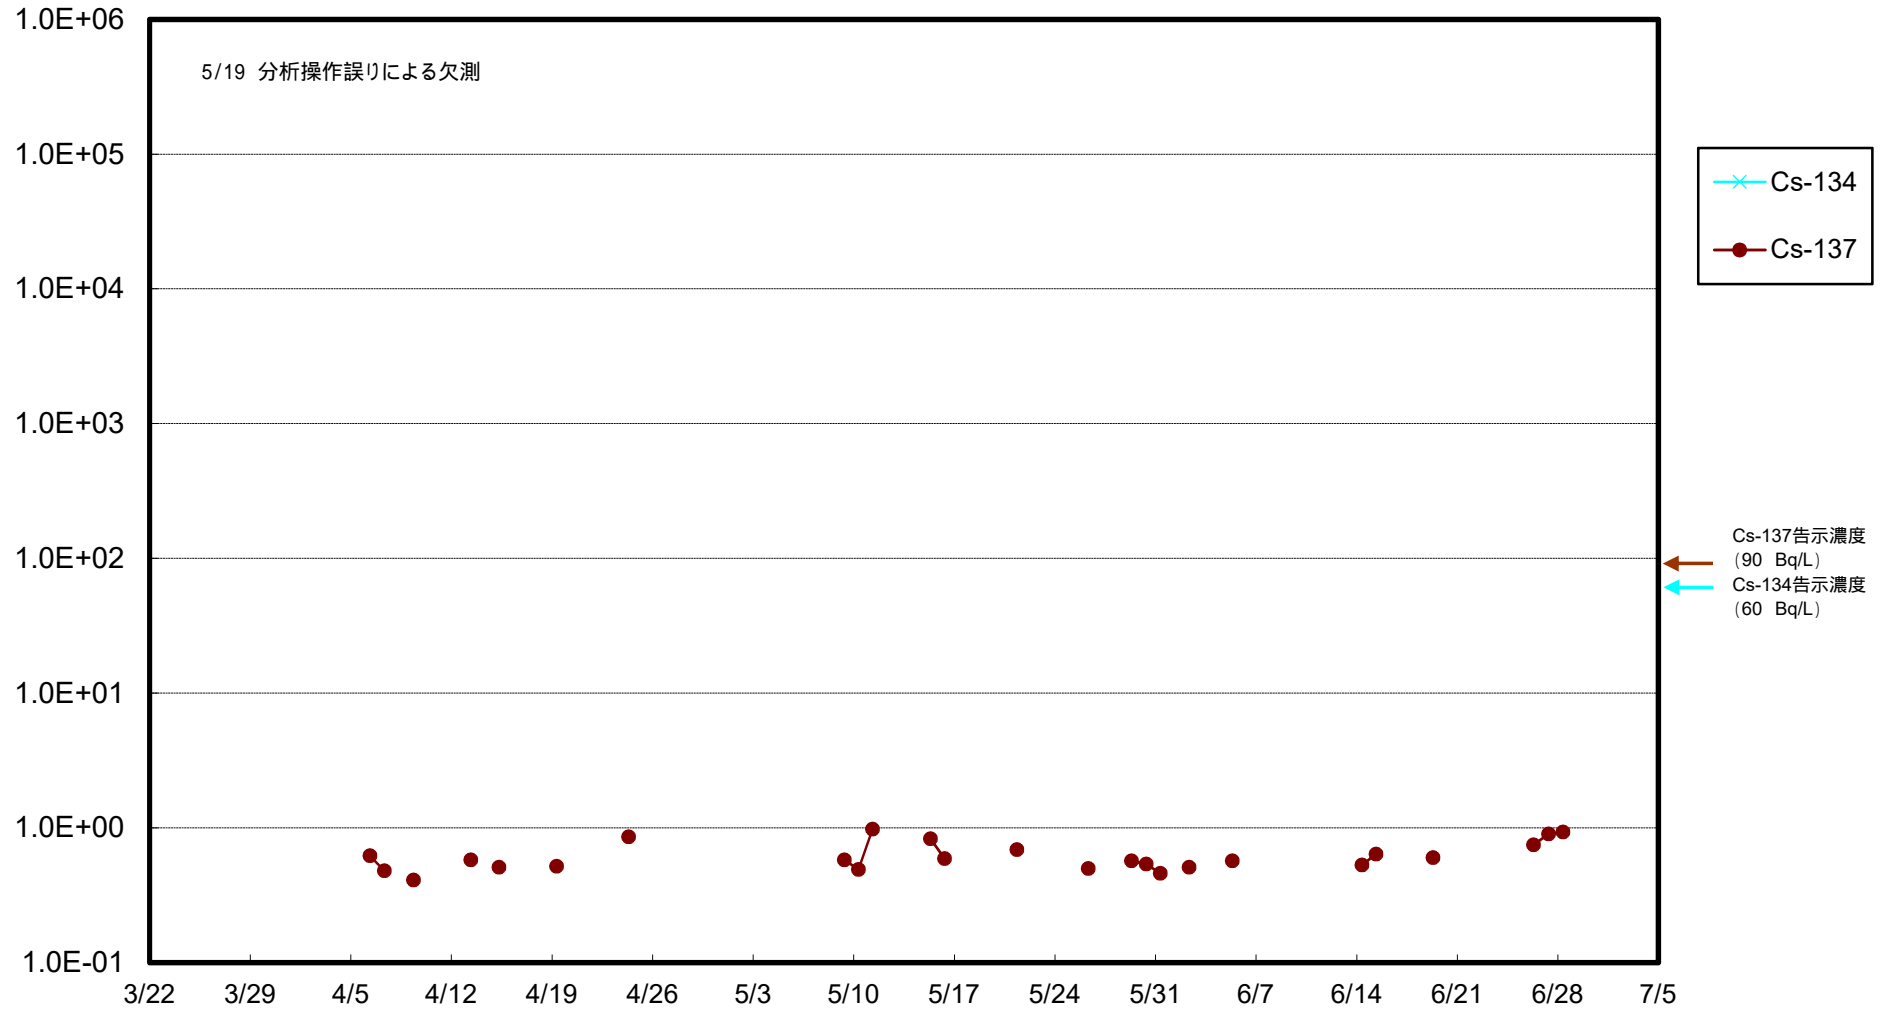

福島第一 物揚場前海水放射能濃度 (Bq / L)

福島第一 1~4号機取水口内北側(東波除堤北側)海水放射能濃度 (Bq / L)

福島第一 1~4号機取水口内南側(遮水壁前)海水放射能濃度(Bq/L)

福島第一 6号機取水口前海水放射能濃度 (Bq / L)

福島第一 港湾口海水放射能濃度 (Bq/L)