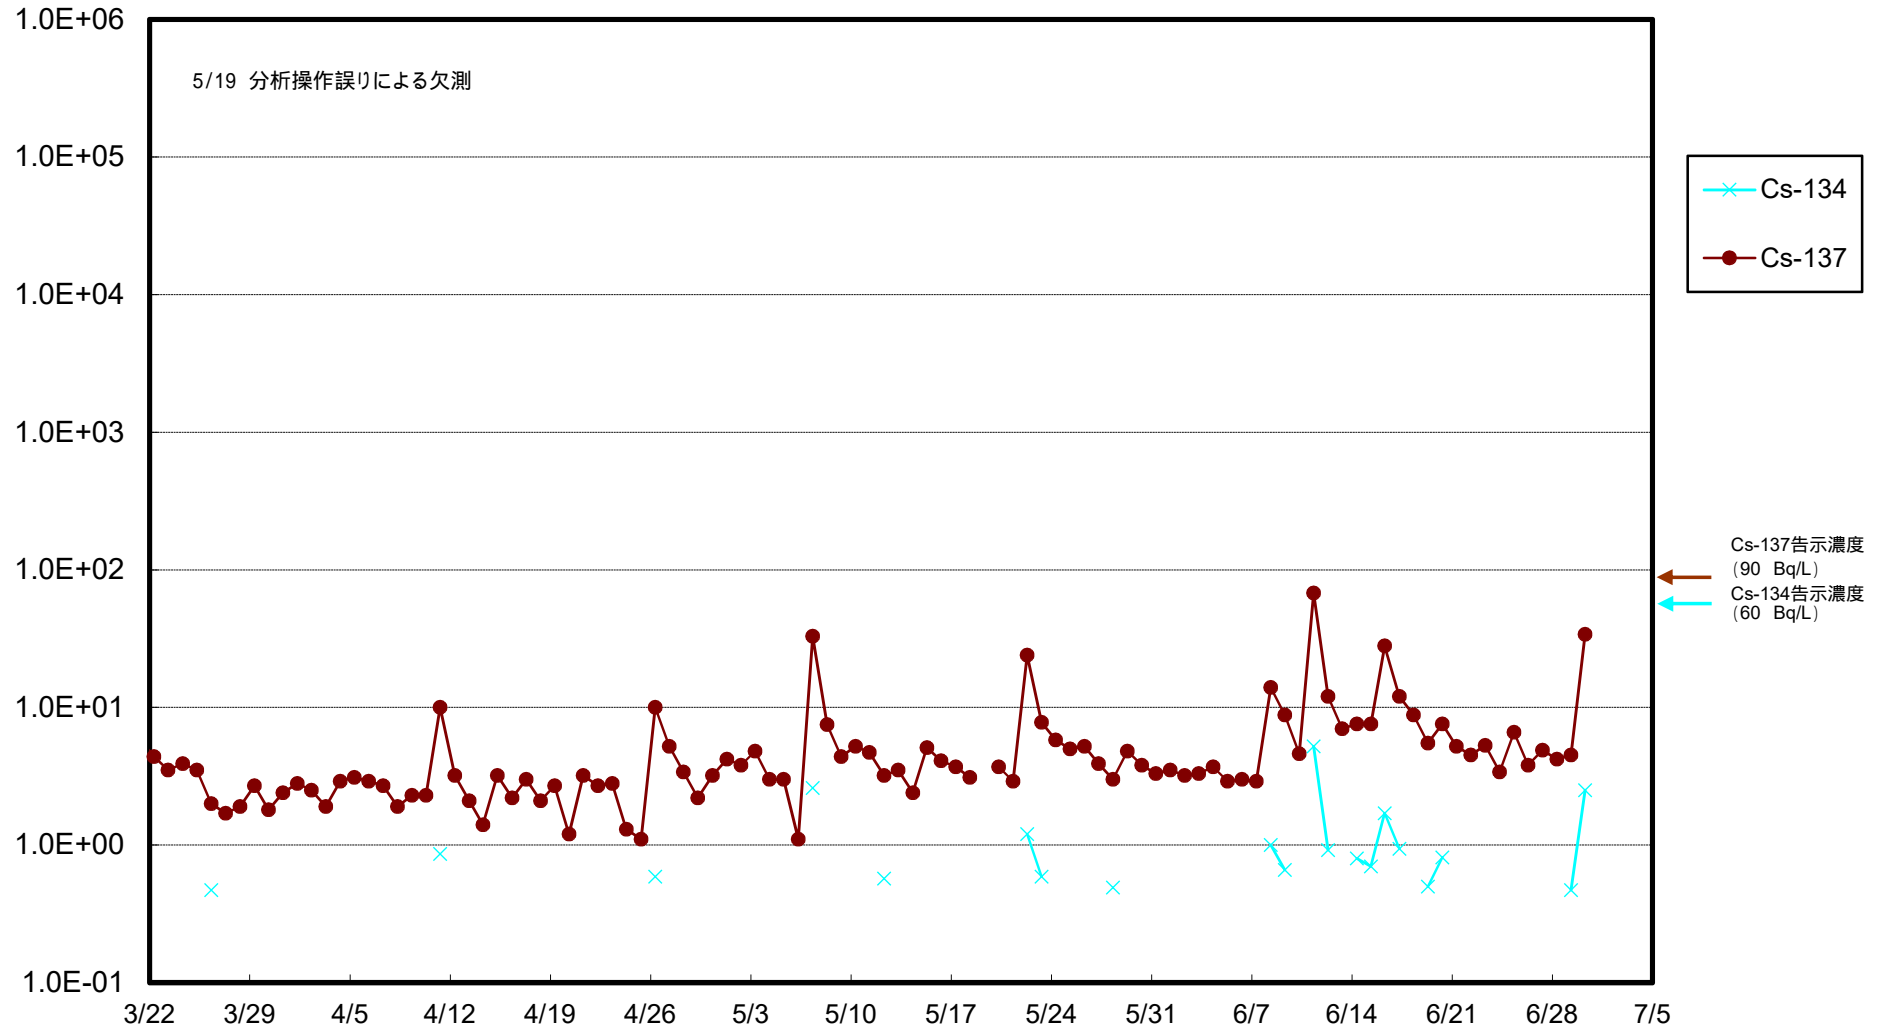

福島第一 物揚場前海水放射能濃度 (Bq / L)

福島第一 1~4号機取水口内北側(東波除堤北側)海水放射能濃度 (Bq / L)

福島第一 1~4号機取水口内南側(遮水壁前)海水放射能濃度(Bq/L)

福島第一 6号機取水口前海水放射能濃度 (Bq / L)

福島第一 港湾口海水放射能濃度 (Bq/L)