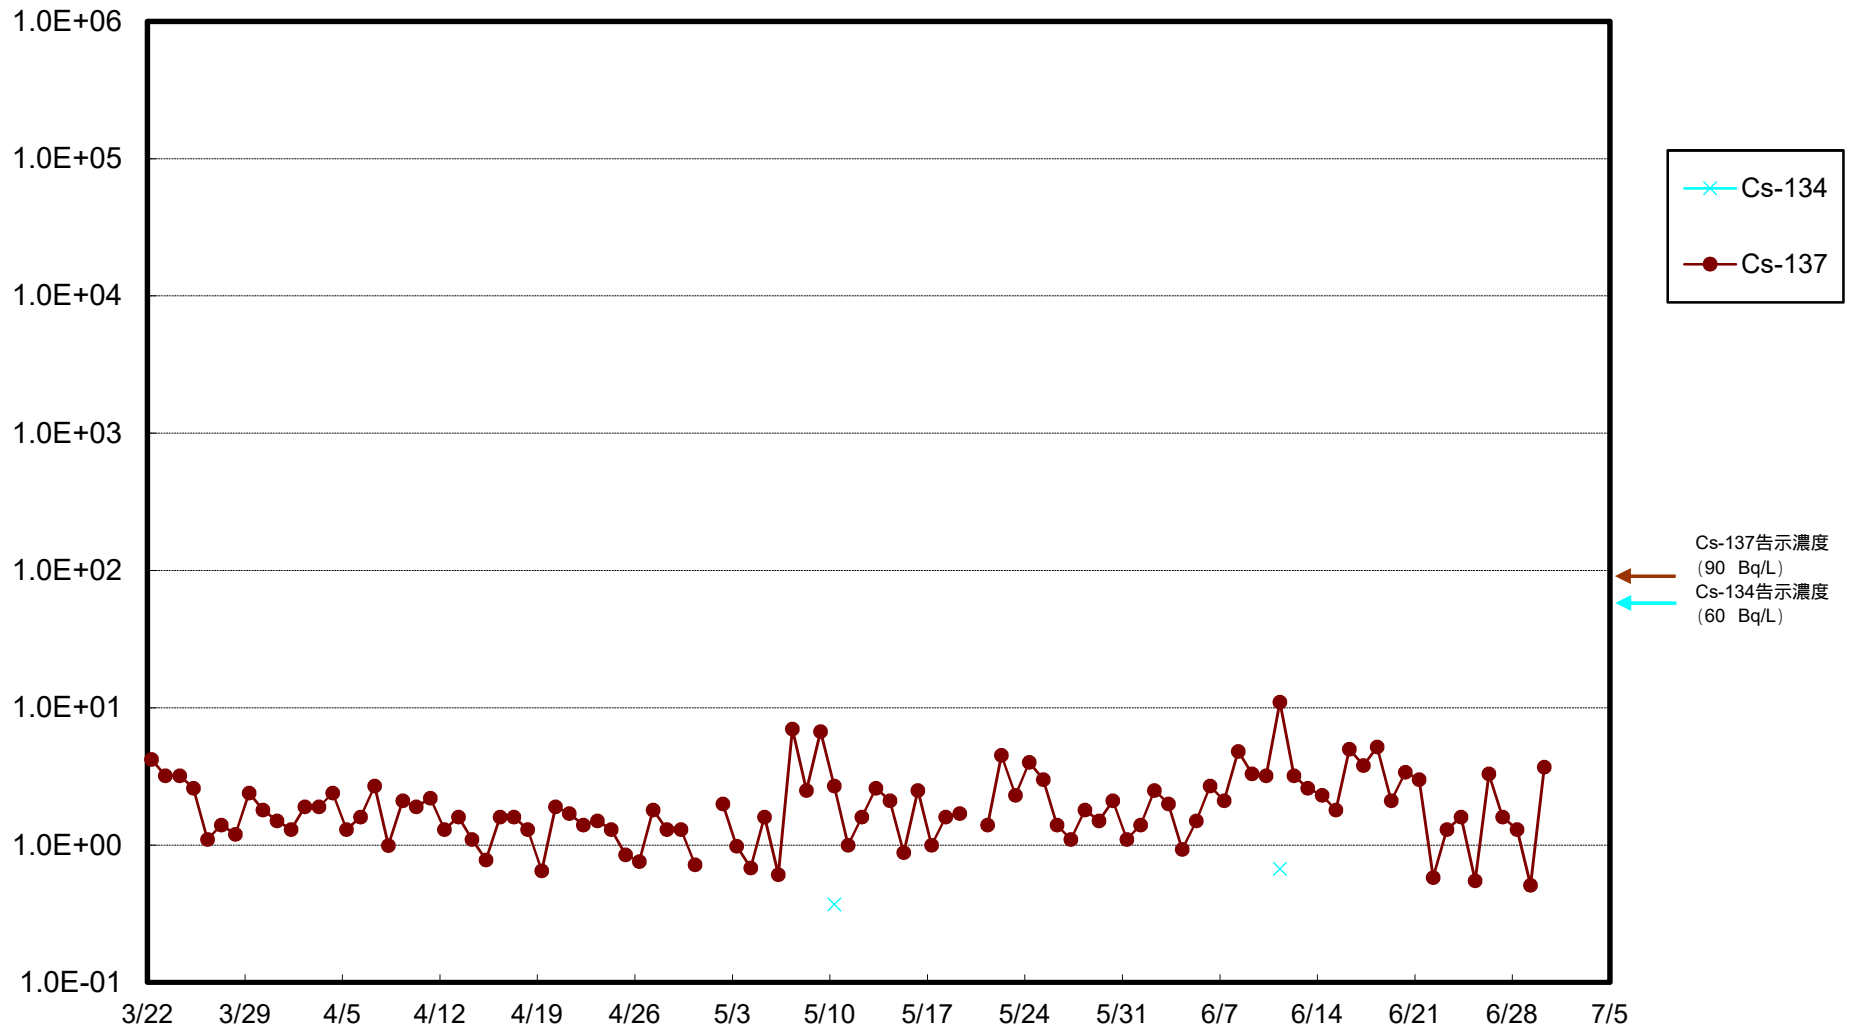

福島第一 物揚場前海水放射能濃度 (Bq / L)

福島第一 1~4号機取水口内北側(東波除堤北側)海水放射能濃度 (Bq / L)

福島第一 1~4号機取水口内南側(遮水壁前)海水放射能濃度(Bq/L)

福島第一 6号機取水口前海水放射能濃度 (Bq / L)

福島第一 港湾口海水放射能濃度 (Bq/L)