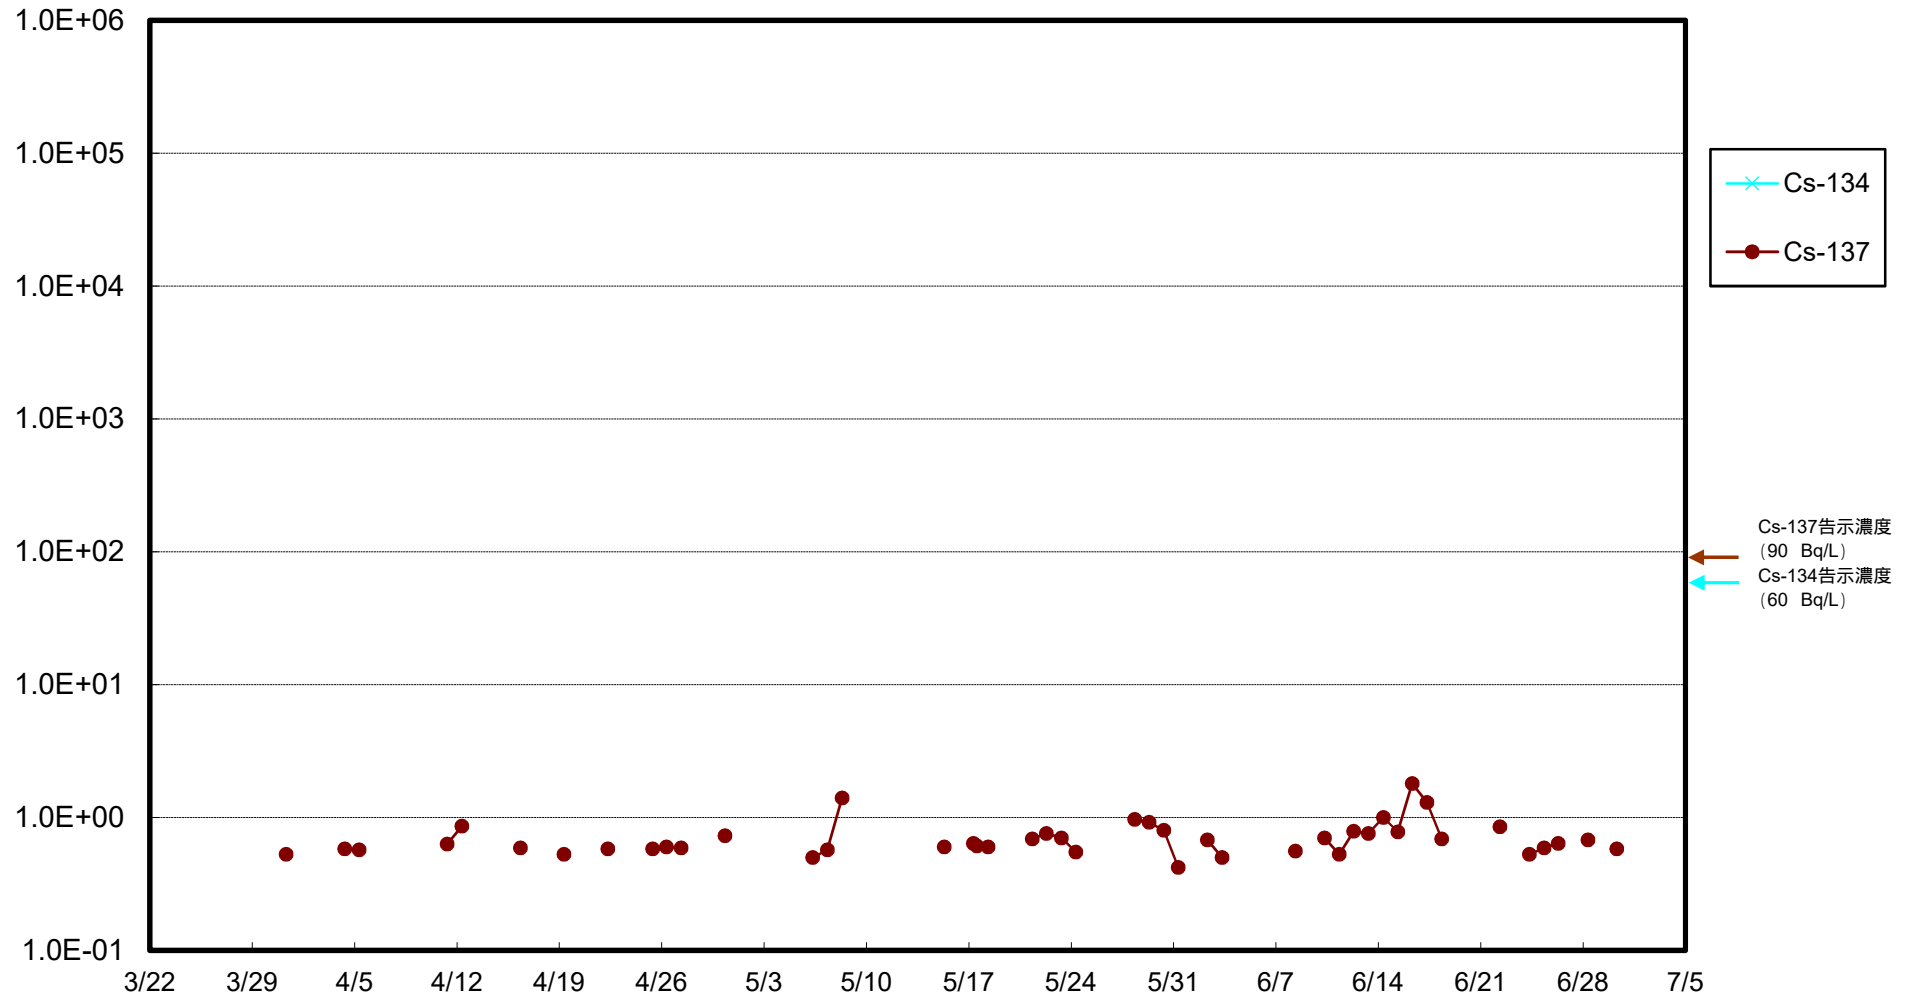

福島第一 物揚場前海水放射能濃度 (Bq / L)

福島第一 1~4号機取水口内北側(東波除堤北側)海水放射能濃度 (Bq / L)

福島第一 1~4号機取水口内南側(遮水壁前)海水放射能濃度(Bq/L)

福島第一 6号機取水口前海水放射能濃度 (Bq / L)

福島第一 港湾口海水放射能濃度 (Bq/L)