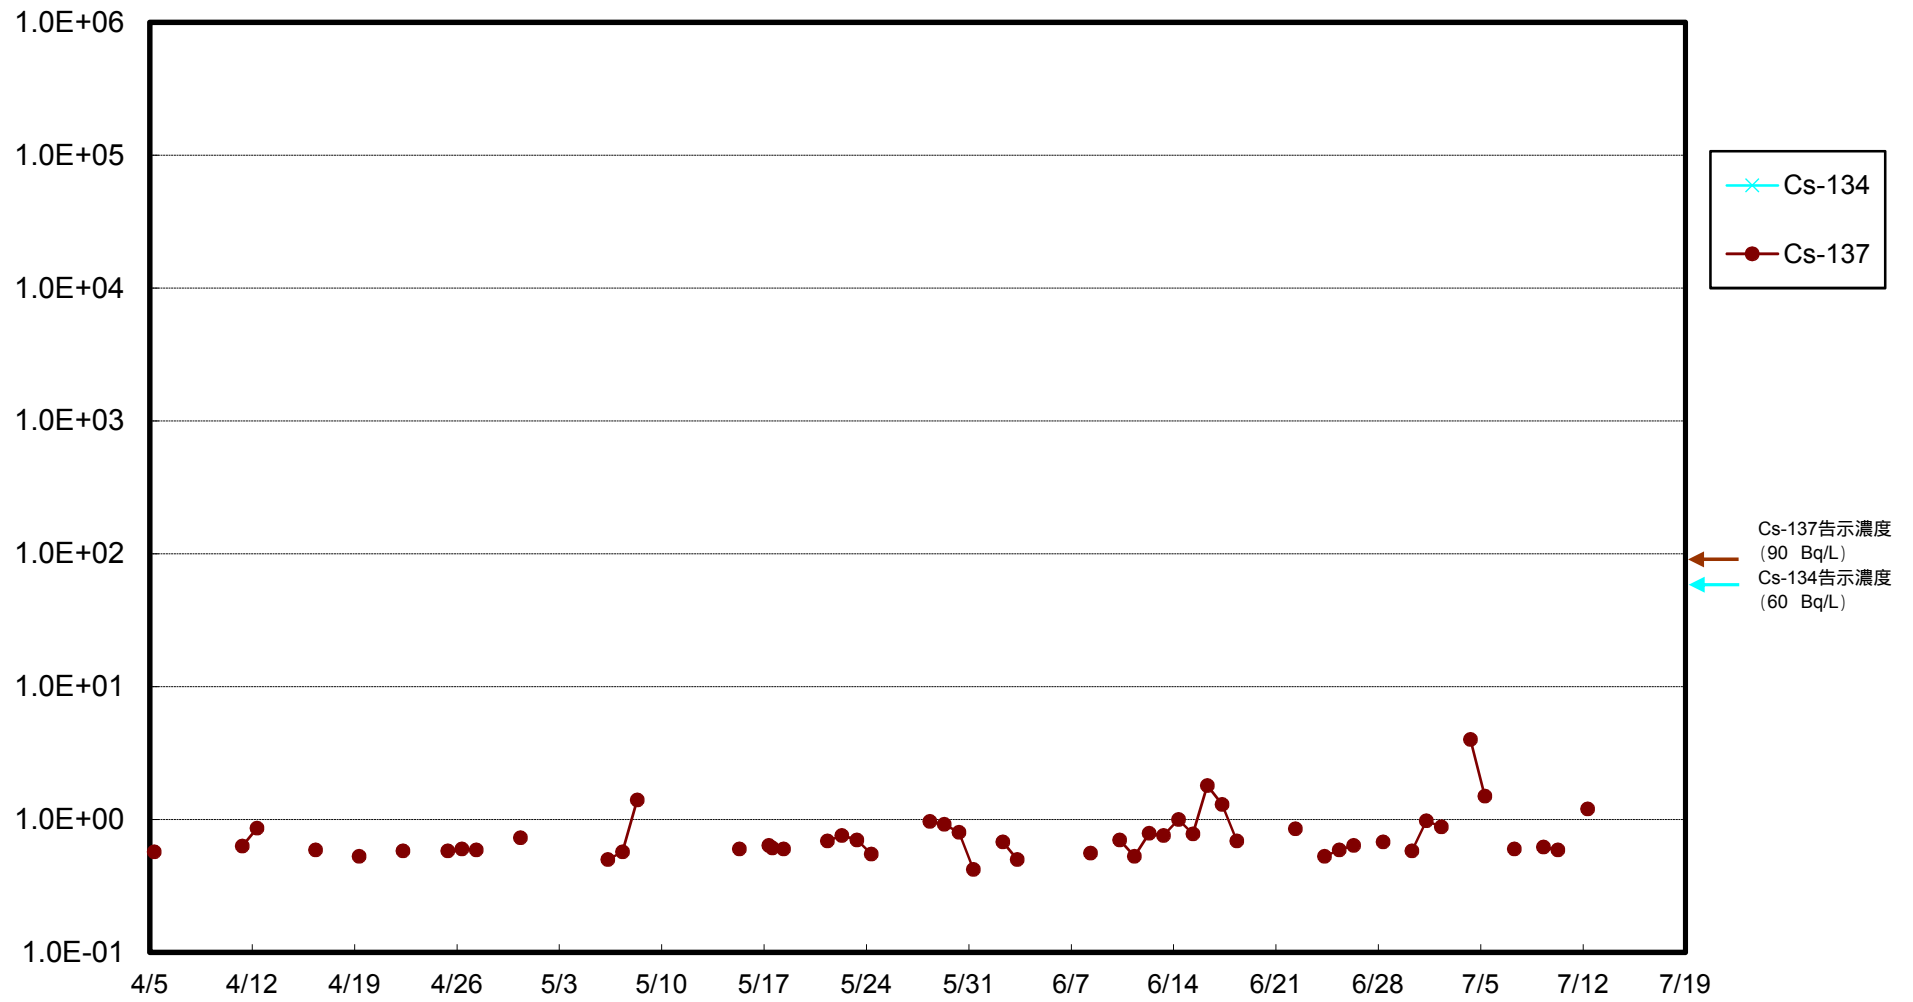

福島第一 物揚場前海水放射能濃度 (Bq / L)

福島第一 1~4号機取水口内北側(東波除堤北側)海水放射能濃度 (Bq / L)

福島第一 1~4号機取水口内南側(遮水壁前)海水放射能濃度(Bq/L)

福島第一 6号機取水口前海水放射能濃度 (Bq / L)

福島第一 港湾口海水放射能濃度 (Bq / L)