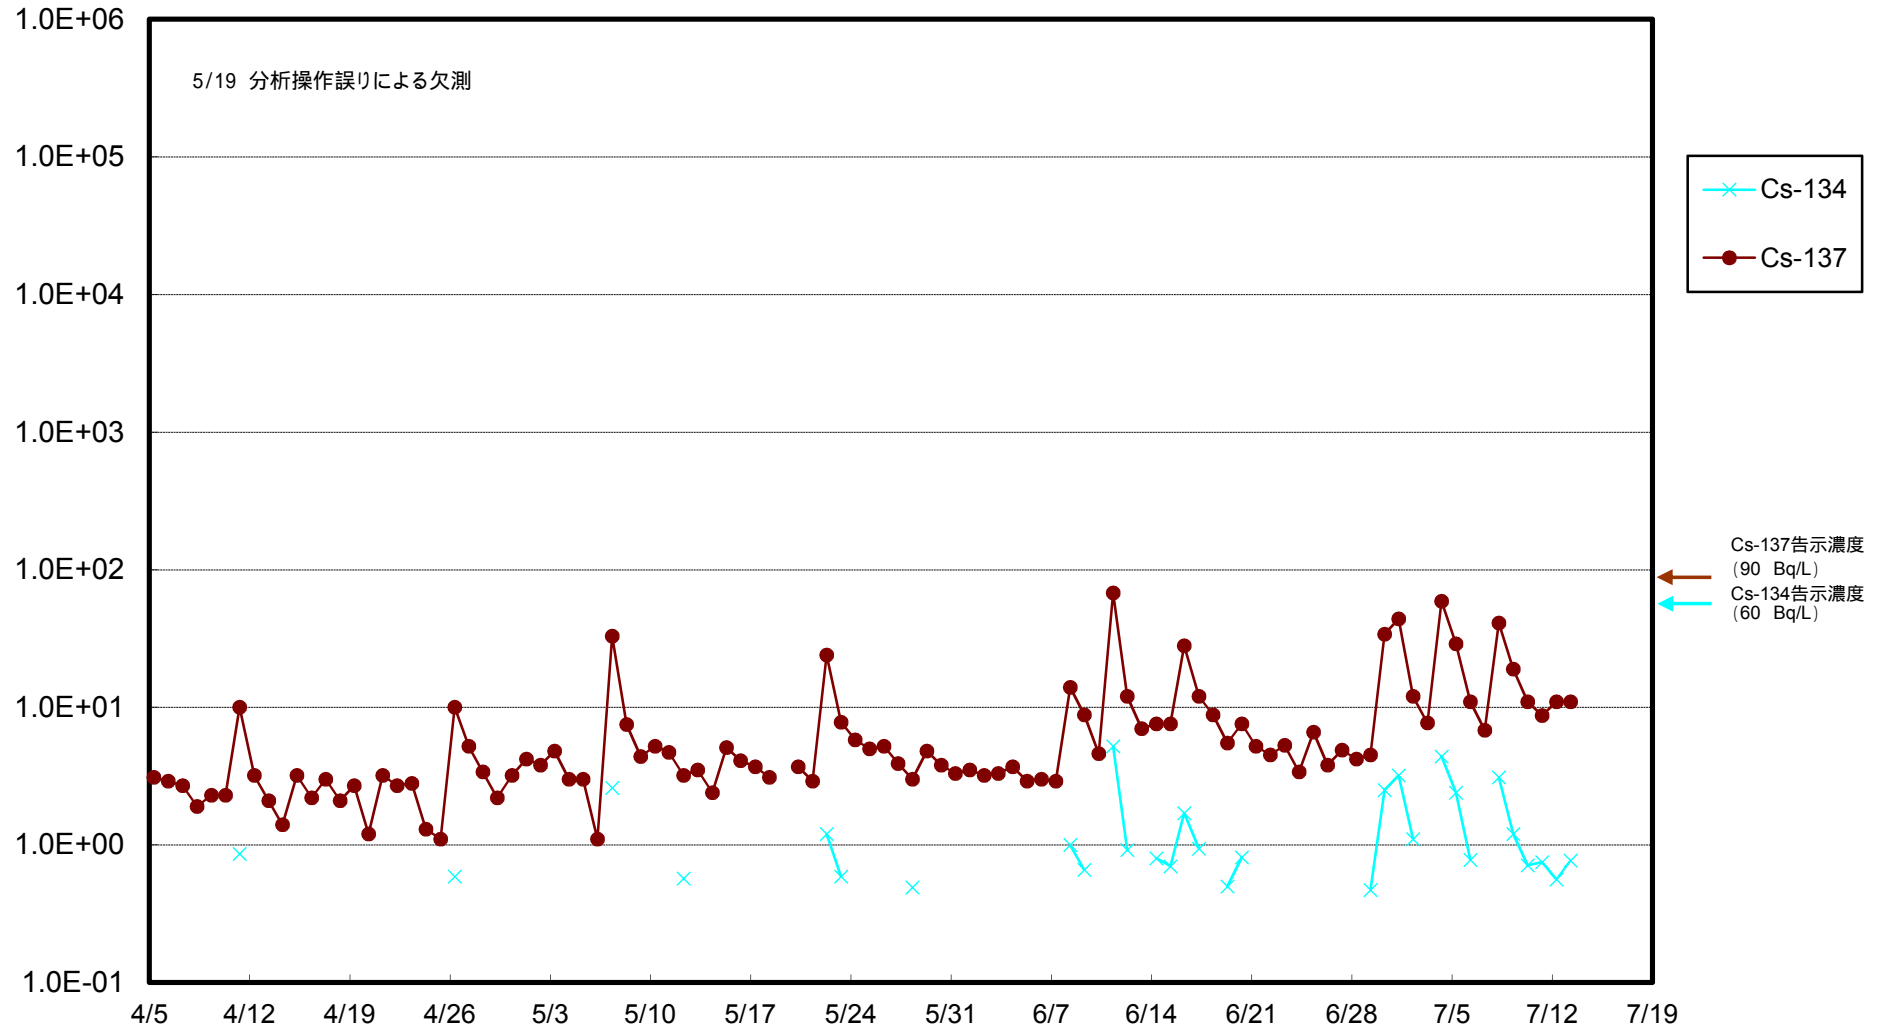

福島第一 物揚場前海水放射能濃度 (Bq / L)

福島第一 1~4号機取水口内北側(東波除堤北側)海水放射能濃度 (Bq / L)

福島第一 1~4号機取水口内南側(遮水壁前)海水放射能濃度(Bq/L)

福島第一 6号機取水口前海水放射能濃度 (Bq / L)

福島第一 港湾口海水放射能濃度 (Bq / L)