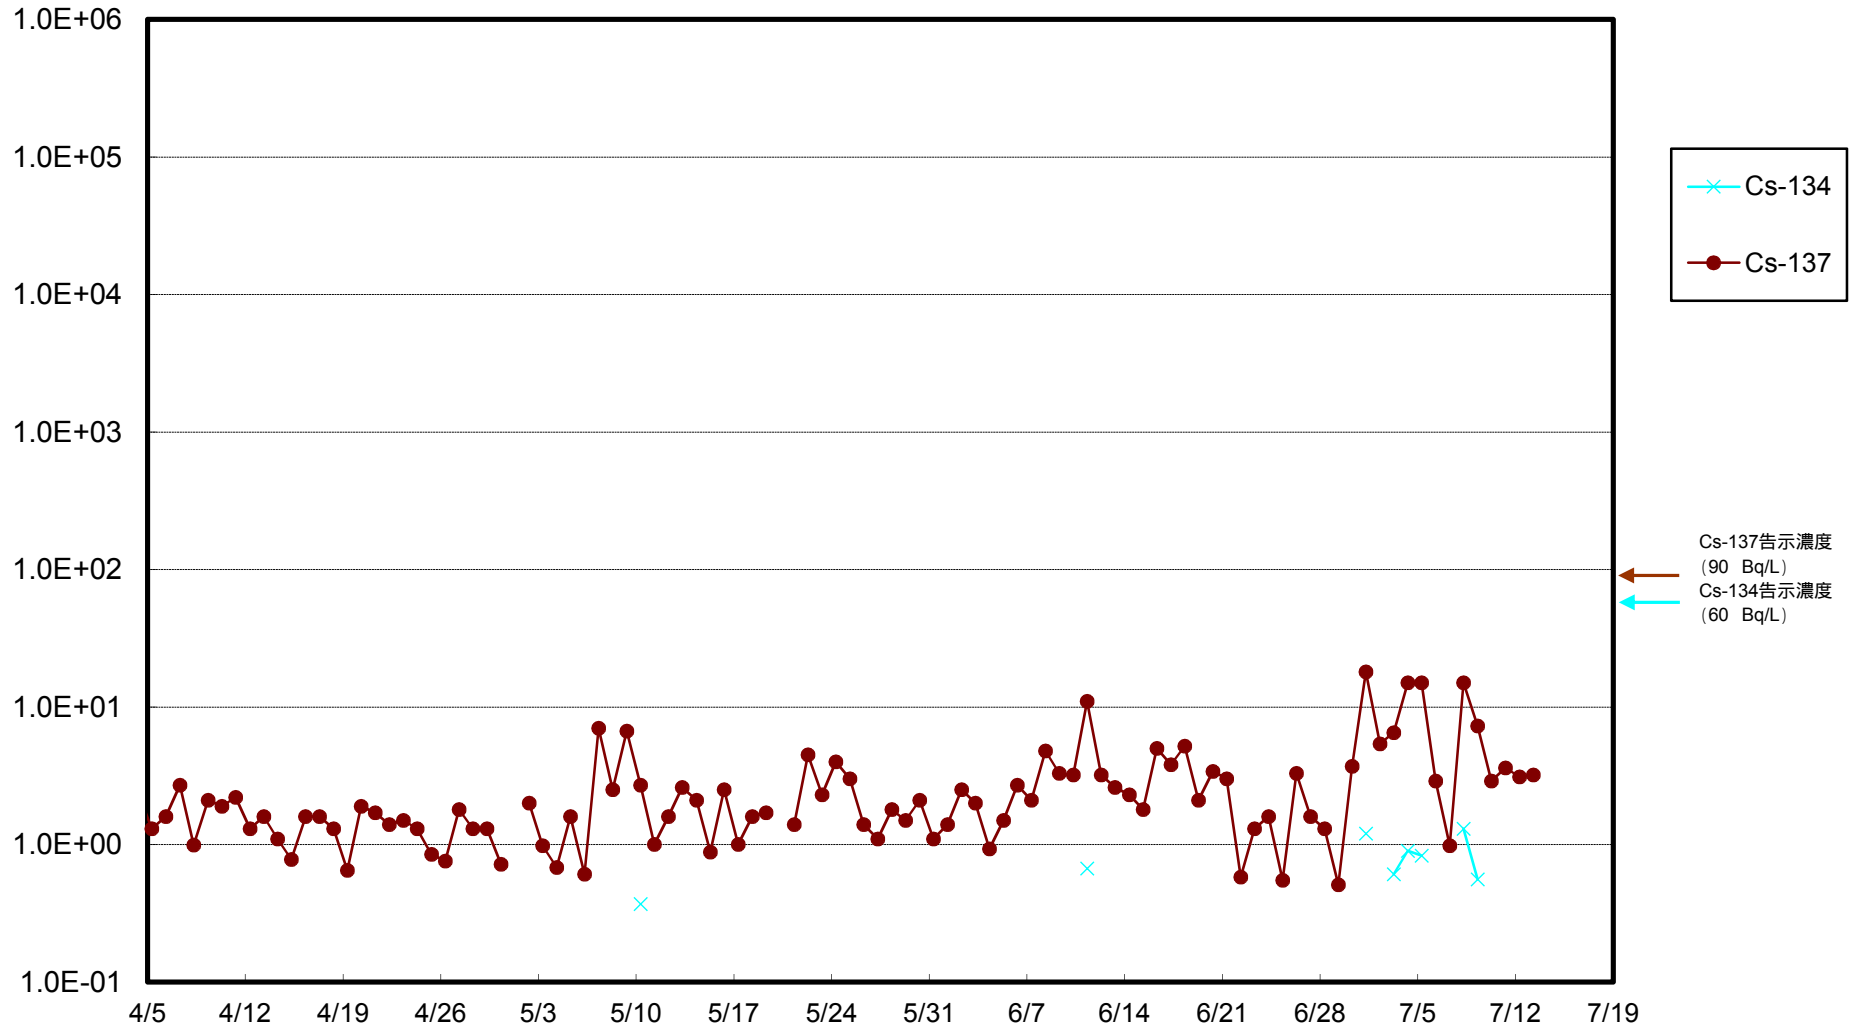

福島第一 物揚場前海水放射能濃度 (Bq / L)

福島第一 1~4号機取水口内北側(東波除堤北側)海水放射能濃度 (Bq / L)

福島第一 1~4号機取水口内南側(遮水壁前)海水放射能濃度(Bq/L)

福島第一 6号機取水口前海水放射能濃度 (Bq / L)

福島第一 港湾口海水放射能濃度 (Bq / L)