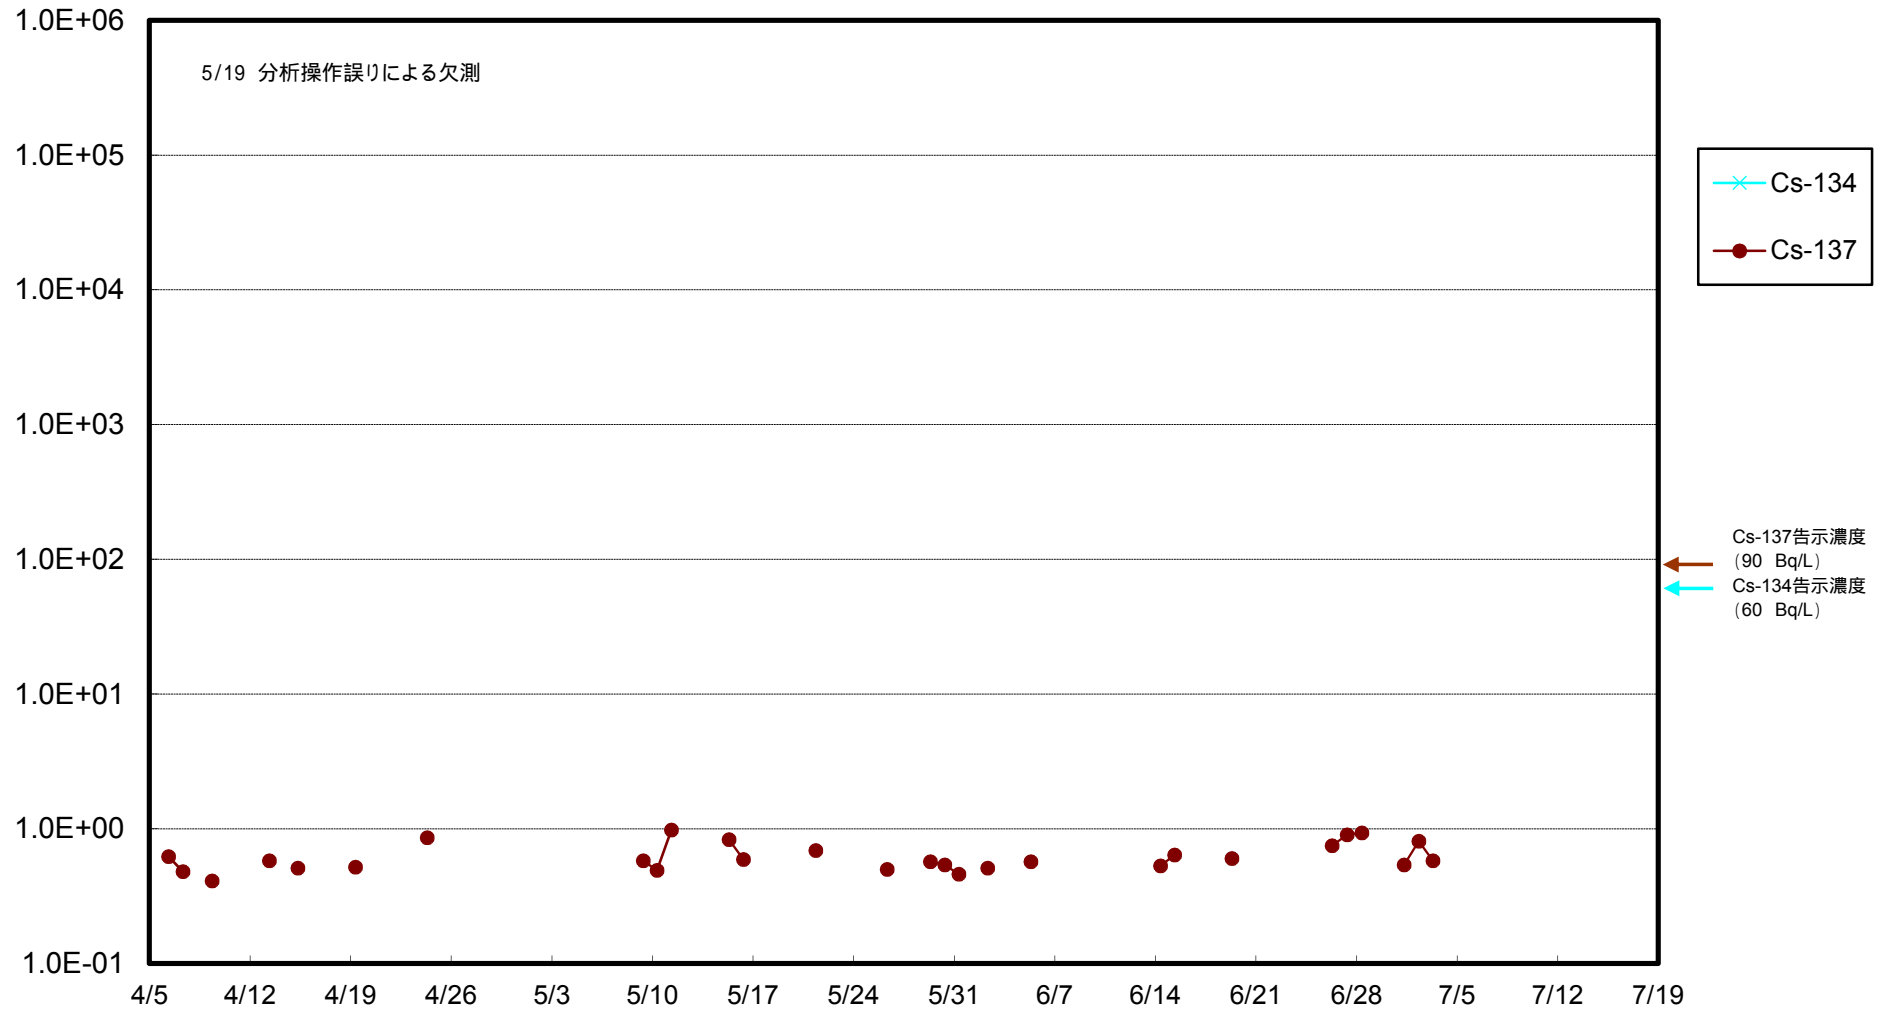

福島第一 物揚場前海水放射能濃度 (Bq / L)

福島第一 1~4号機取水口内北側(東波除堤北側)海水放射能濃度 (Bq / L)

福島第一 1~4号機取水口内南側(遮水壁前)海水放射能濃度(Bq/L)

福島第一 6号機取水口前海水放射能濃度 (Bq / L)

福島第一 港湾口海水放射能濃度 (Bq / L)