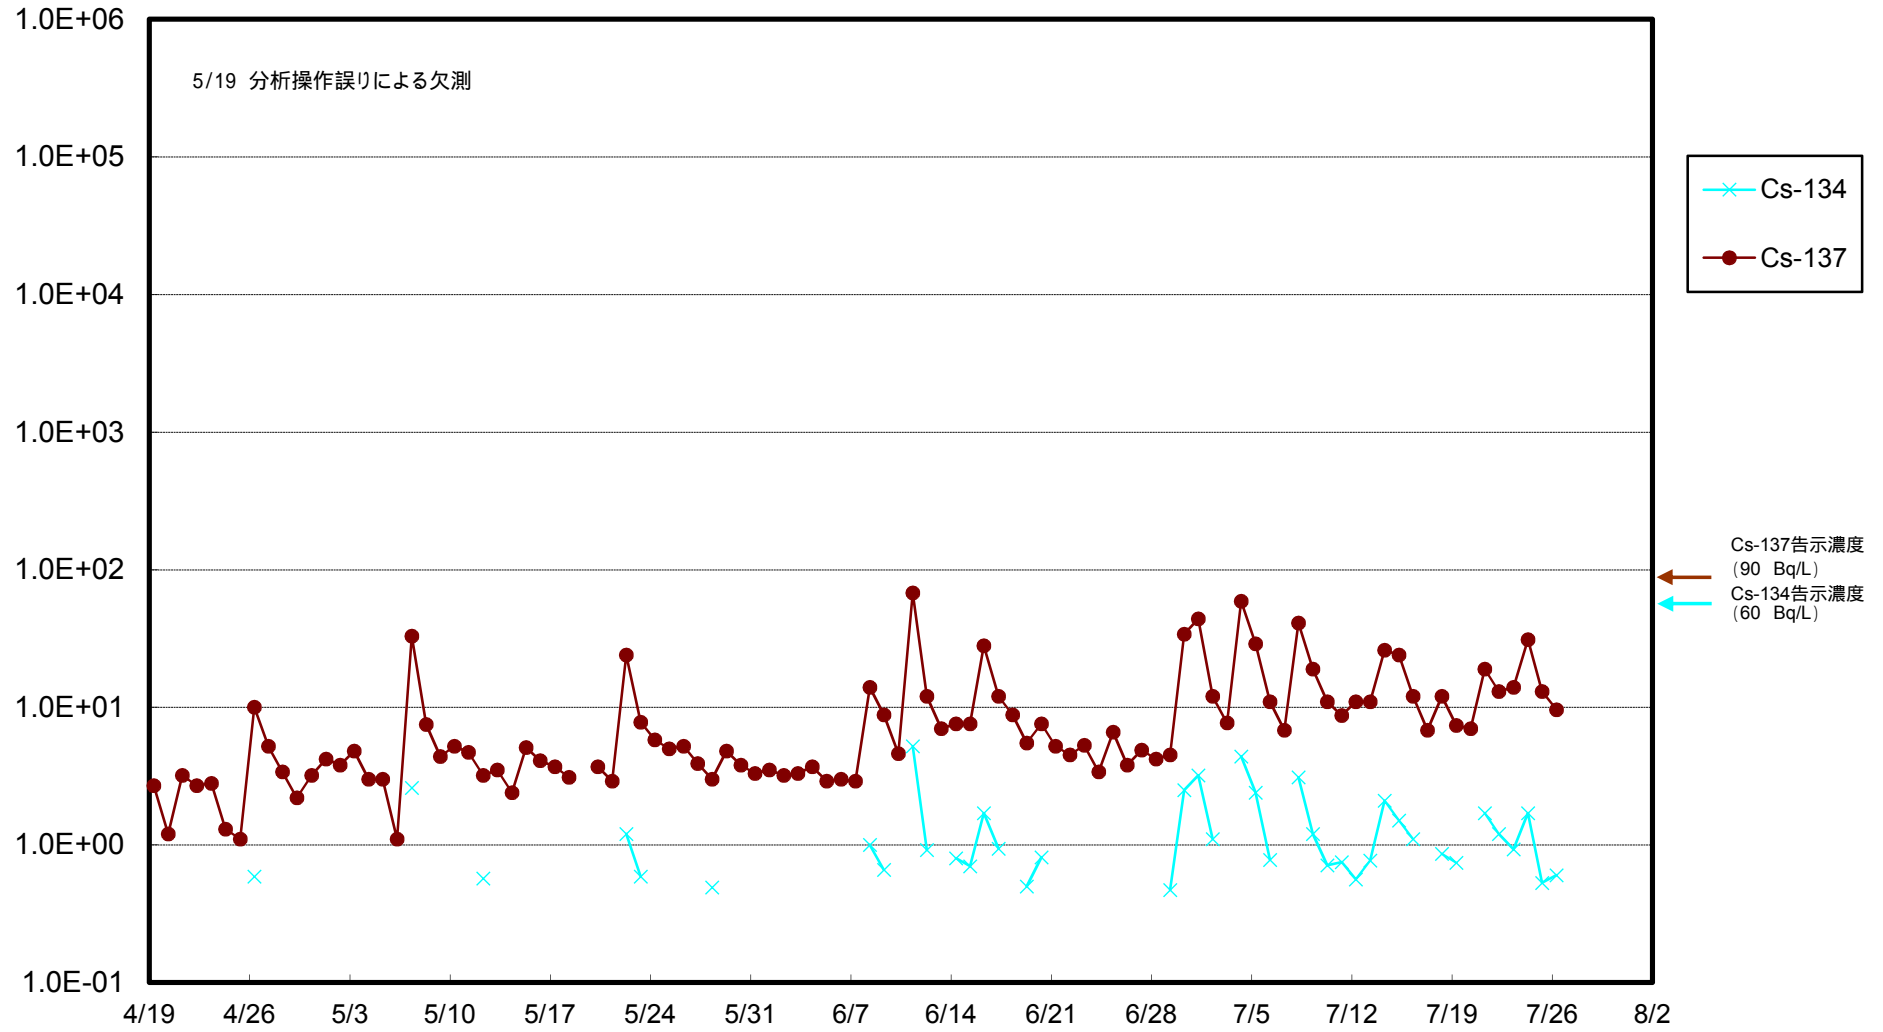

福島第一 物揚場前海水放射能濃度 (Bq / L)

福島第一 1~4号機取水口内北側(東波除堤北側)海水放射能濃度 (Bq/L)

福島第一 1~4号機取水口内南側(遮水壁前)海水放射能濃度 (Bq / L)

福島第一 6号機取水口前海水放射能濃度 (Bq / L)

福島第一 港湾口海水放射能濃度 (Bq/L)