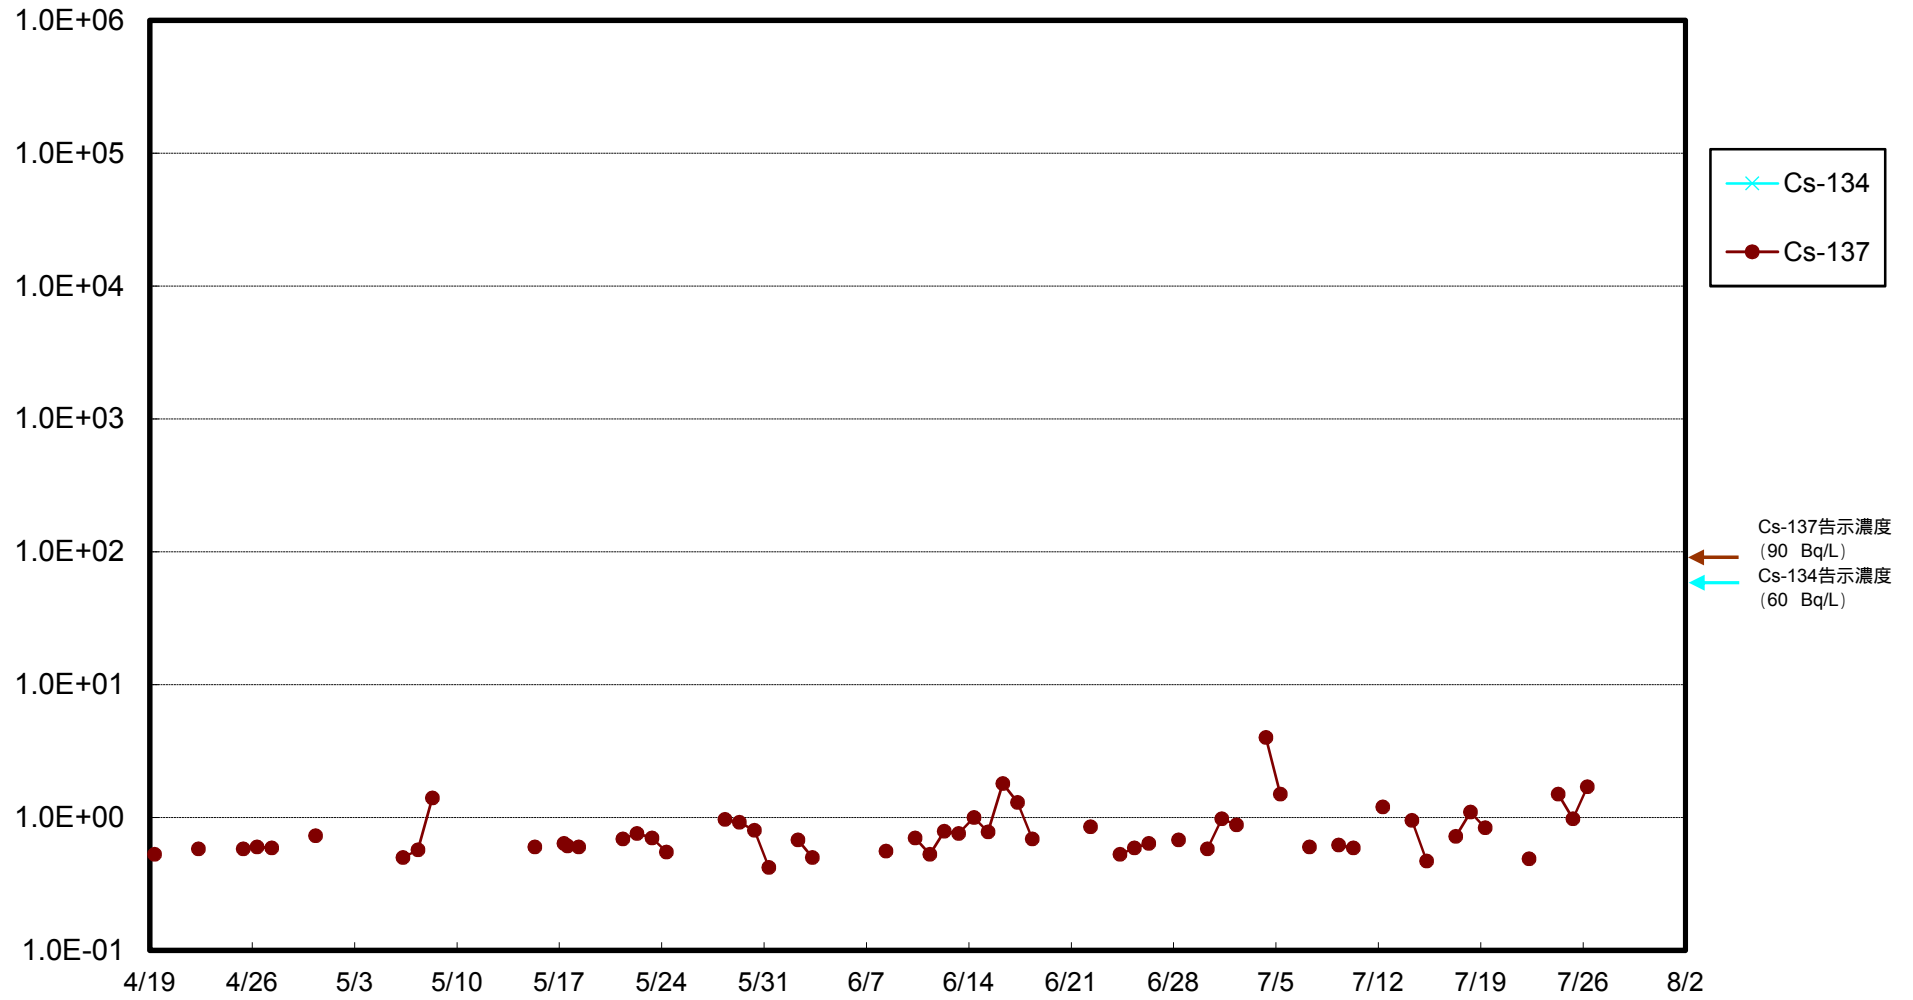

福島第一 物揚場前海水放射能濃度 (Bq / L)

福島第一 1~4号機取水口内北側(東波除堤北側)海水放射能濃度 (Bq/L)

福島第一 1~4号機取水口内南側(遮水壁前)海水放射能濃度 (Bq / L)

福島第一 6号機取水口前海水放射能濃度 (Bq / L)

福島第一 港湾口海水放射能濃度 (Bq/L)