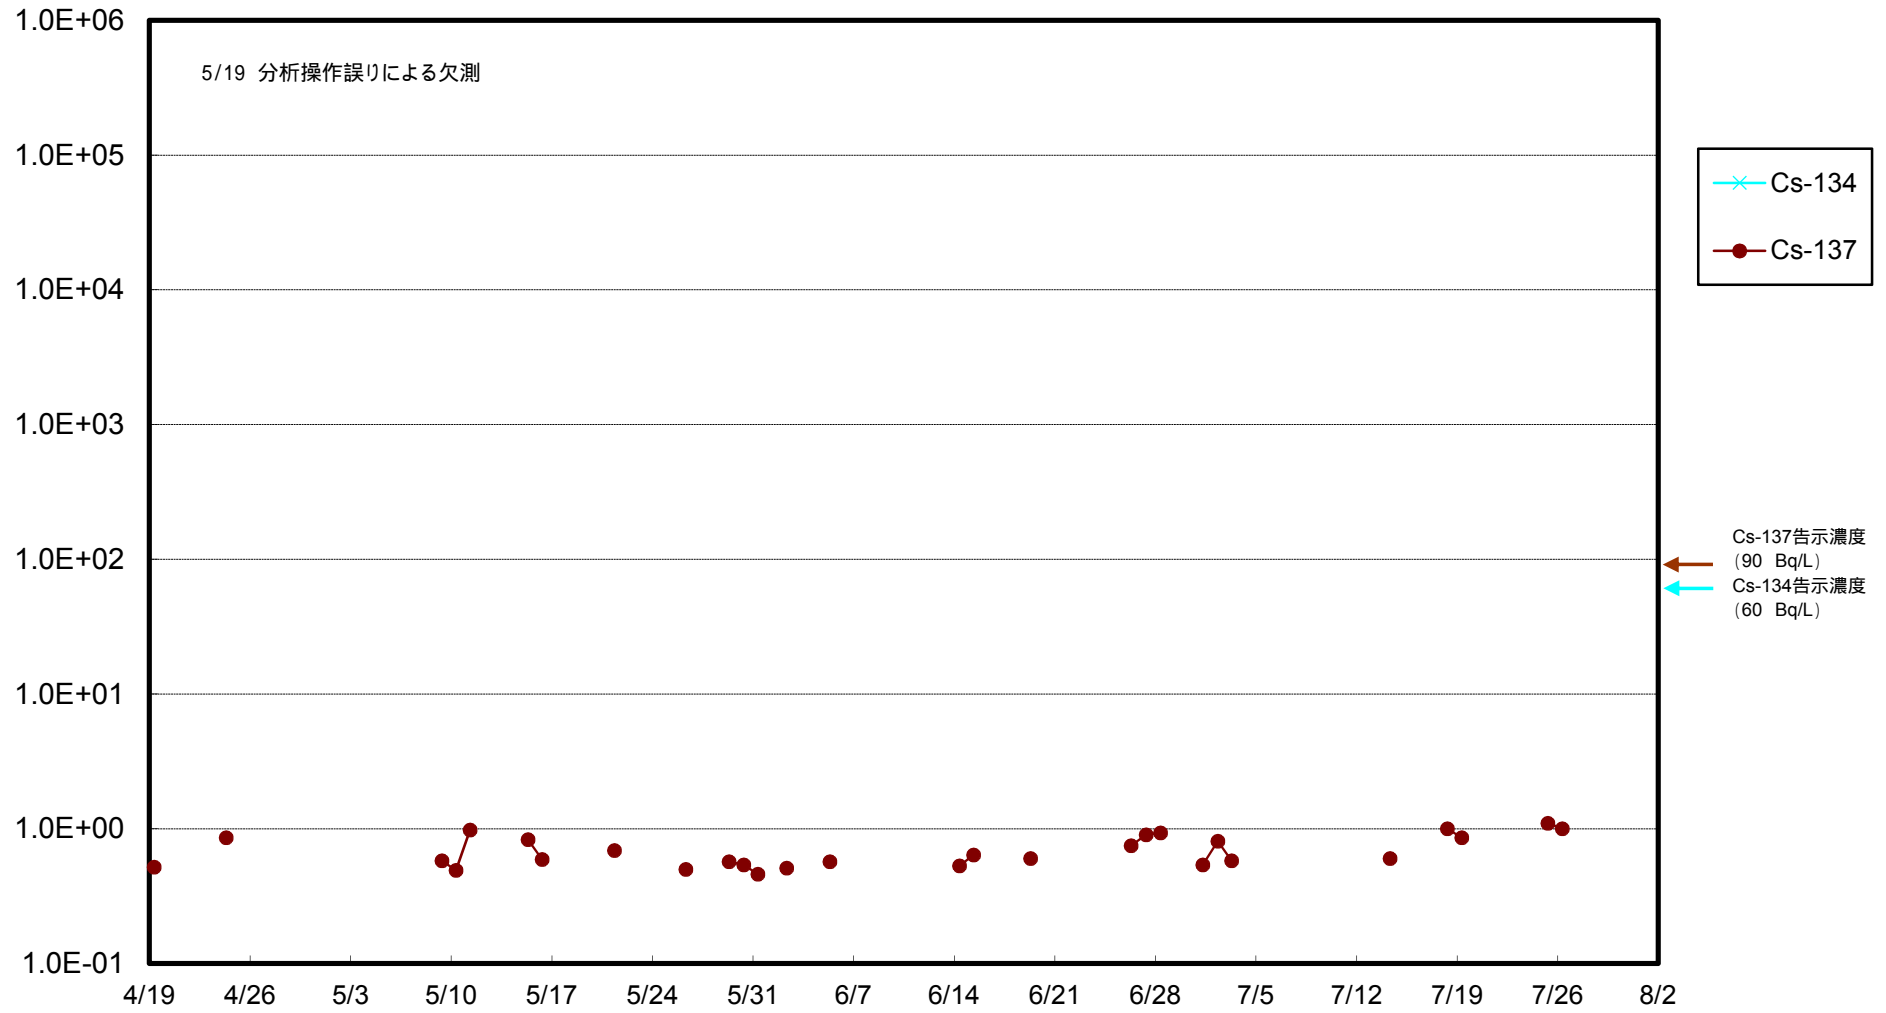

福島第一 物揚場前海水放射能濃度 (Bq / L)

福島第一 1~4号機取水口内北側(東波除堤北側)海水放射能濃度 (Bq/L)

福島第一 1~4号機取水口内南側(遮水壁前)海水放射能濃度 (Bq / L)

福島第一 6号機取水口前海水放射能濃度 (Bq / L)

福島第一 港湾口海水放射能濃度 (Bq/L)