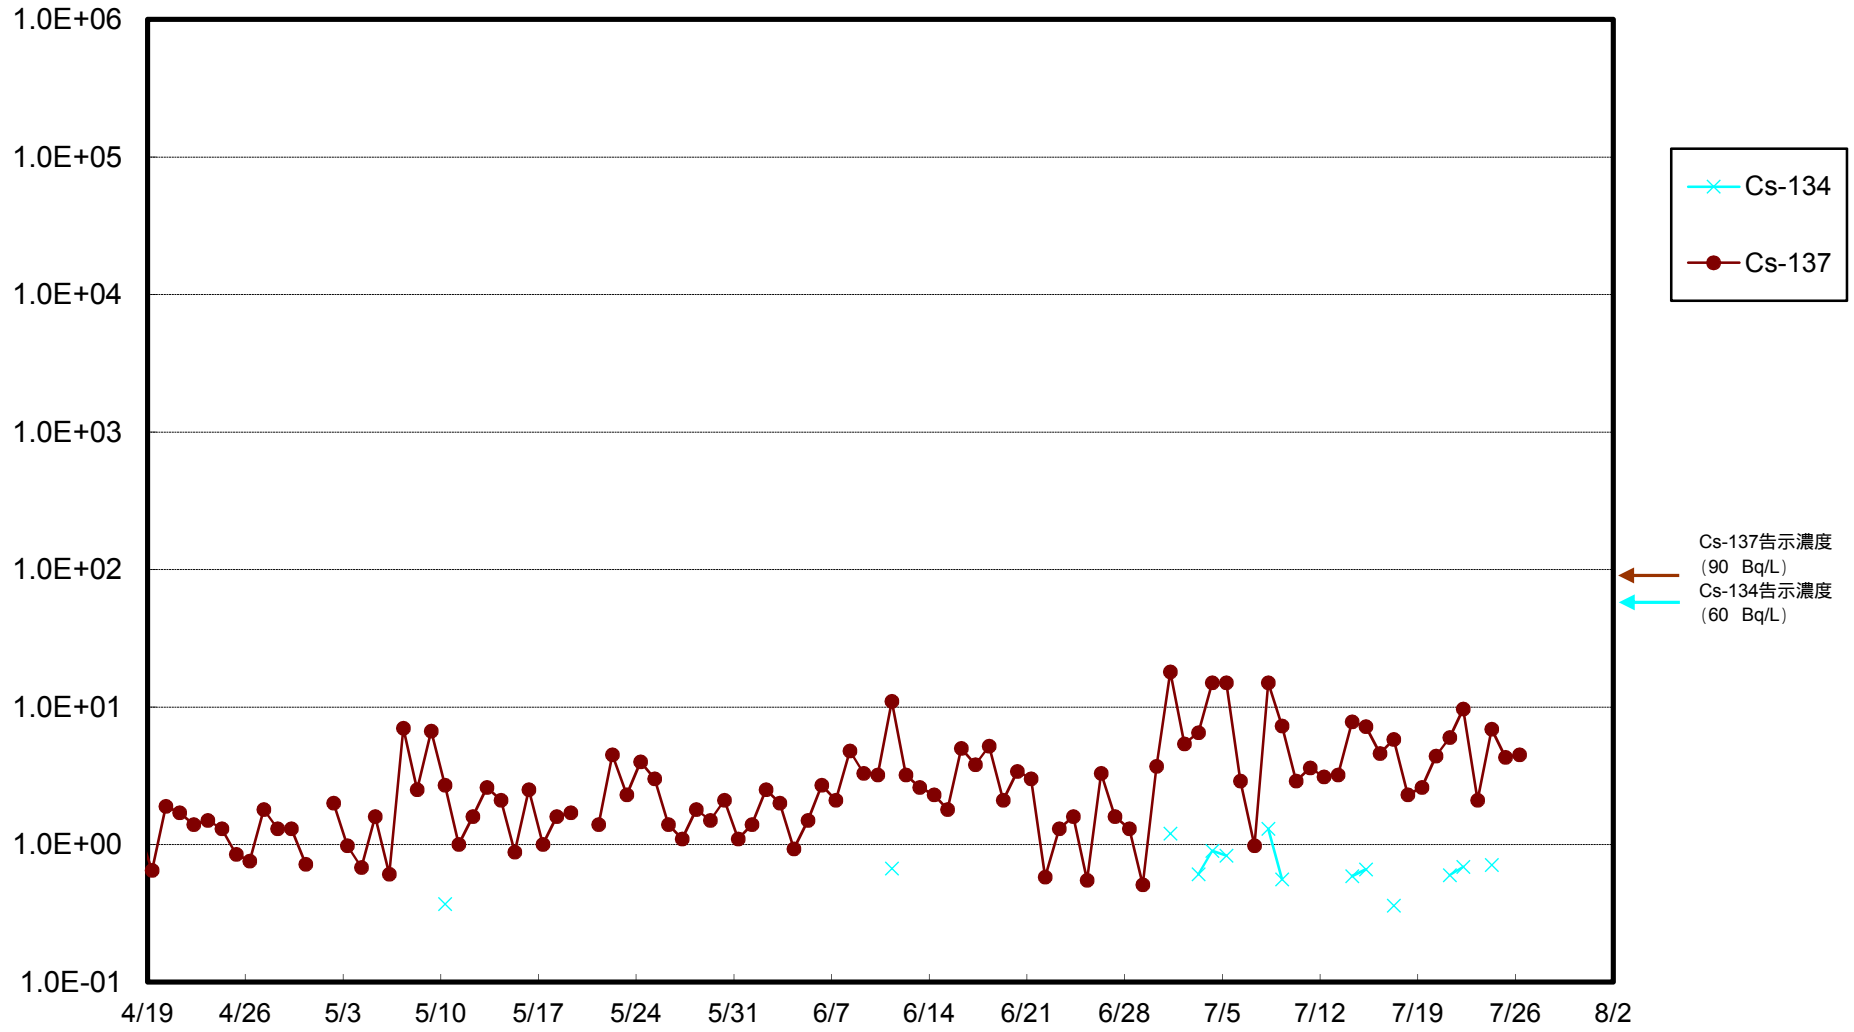

福島第一 物揚場前海水放射能濃度 (Bq / L)

福島第一 1~4号機取水口内北側(東波除堤北側)海水放射能濃度 (Bq/L)

福島第一 1~4号機取水口内南側(遮水壁前)海水放射能濃度 (Bq / L)

福島第一 6号機取水口前海水放射能濃度 (Bq / L)

福島第一 港湾口海水放射能濃度 (Bq/L)