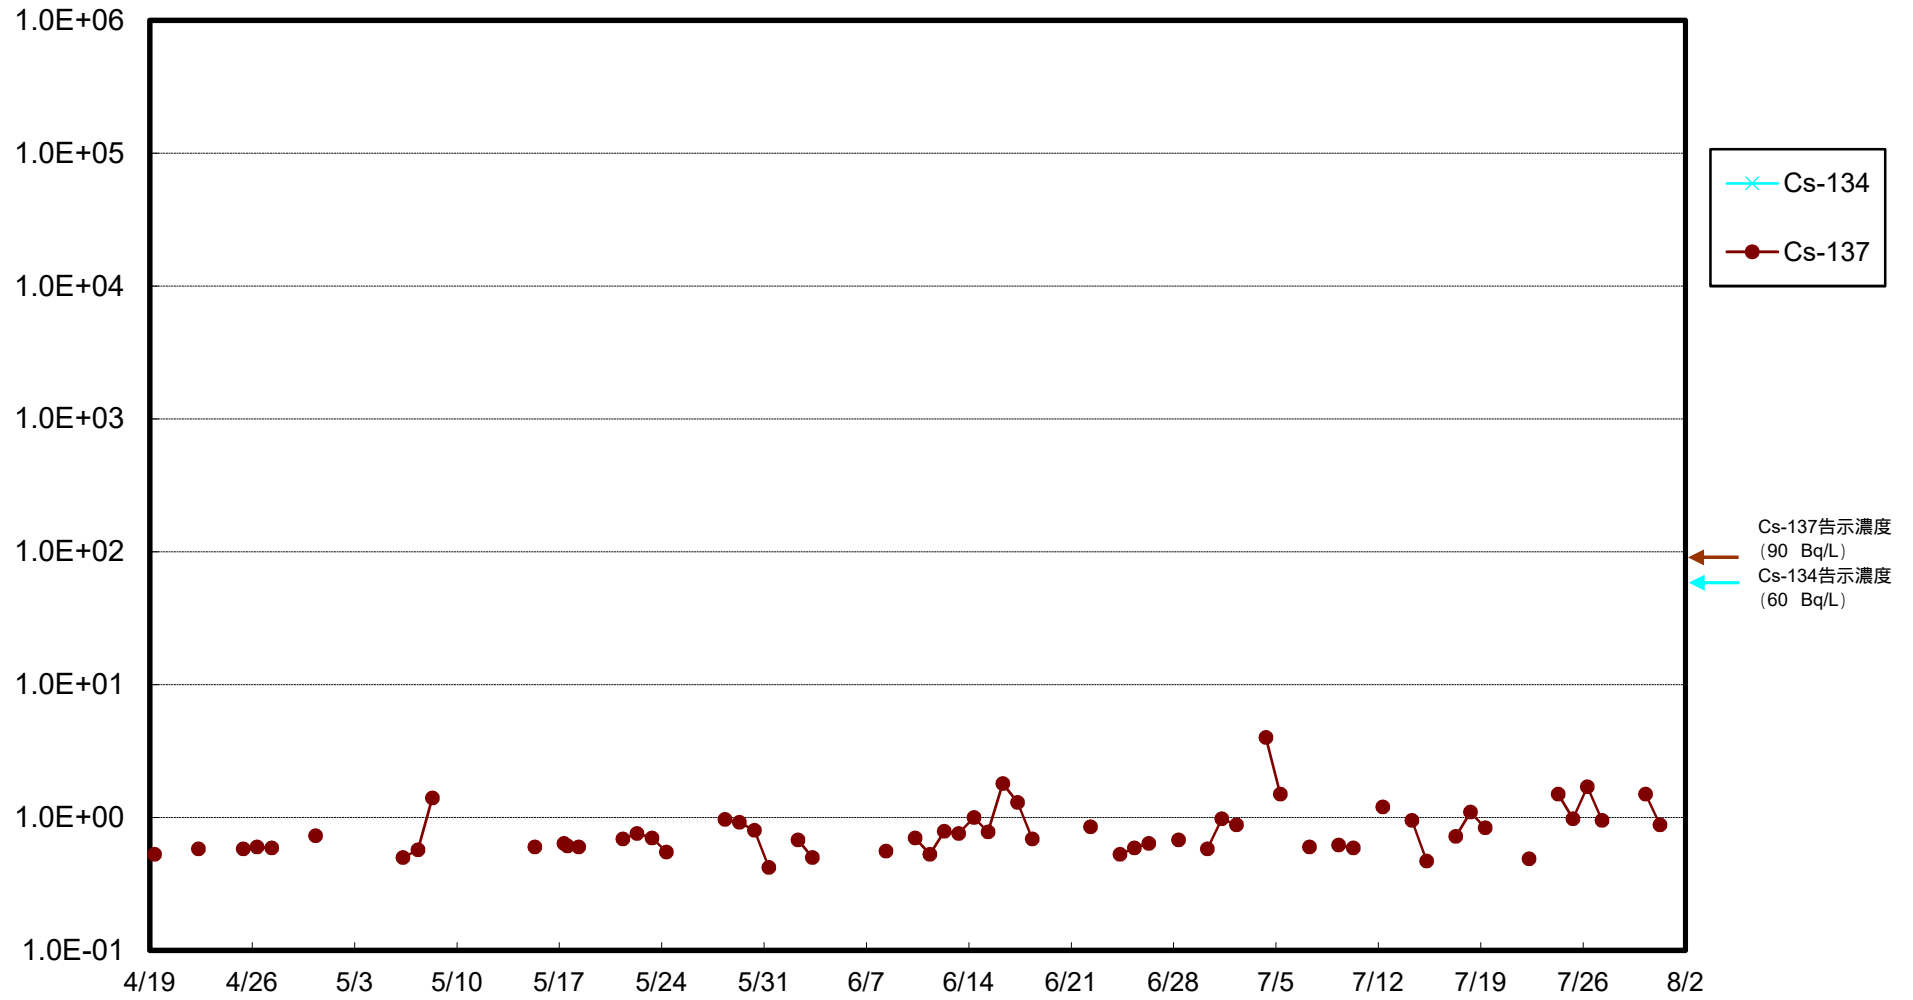

福島第一 物揚場前海水放射能濃度 (Bq / L)

福島第一 1~4号機取水口内北側(東波除堤北側)海水放射能濃度 (Bq / L)

福島第一 1~4号機取水口内南側(遮水壁前)海水放射能濃度 (Bq / L)

福島第一 6号機取水口前海水放射能濃度 (Bq / L)

福島第一 港湾口海水放射能濃度 (Bq / L)