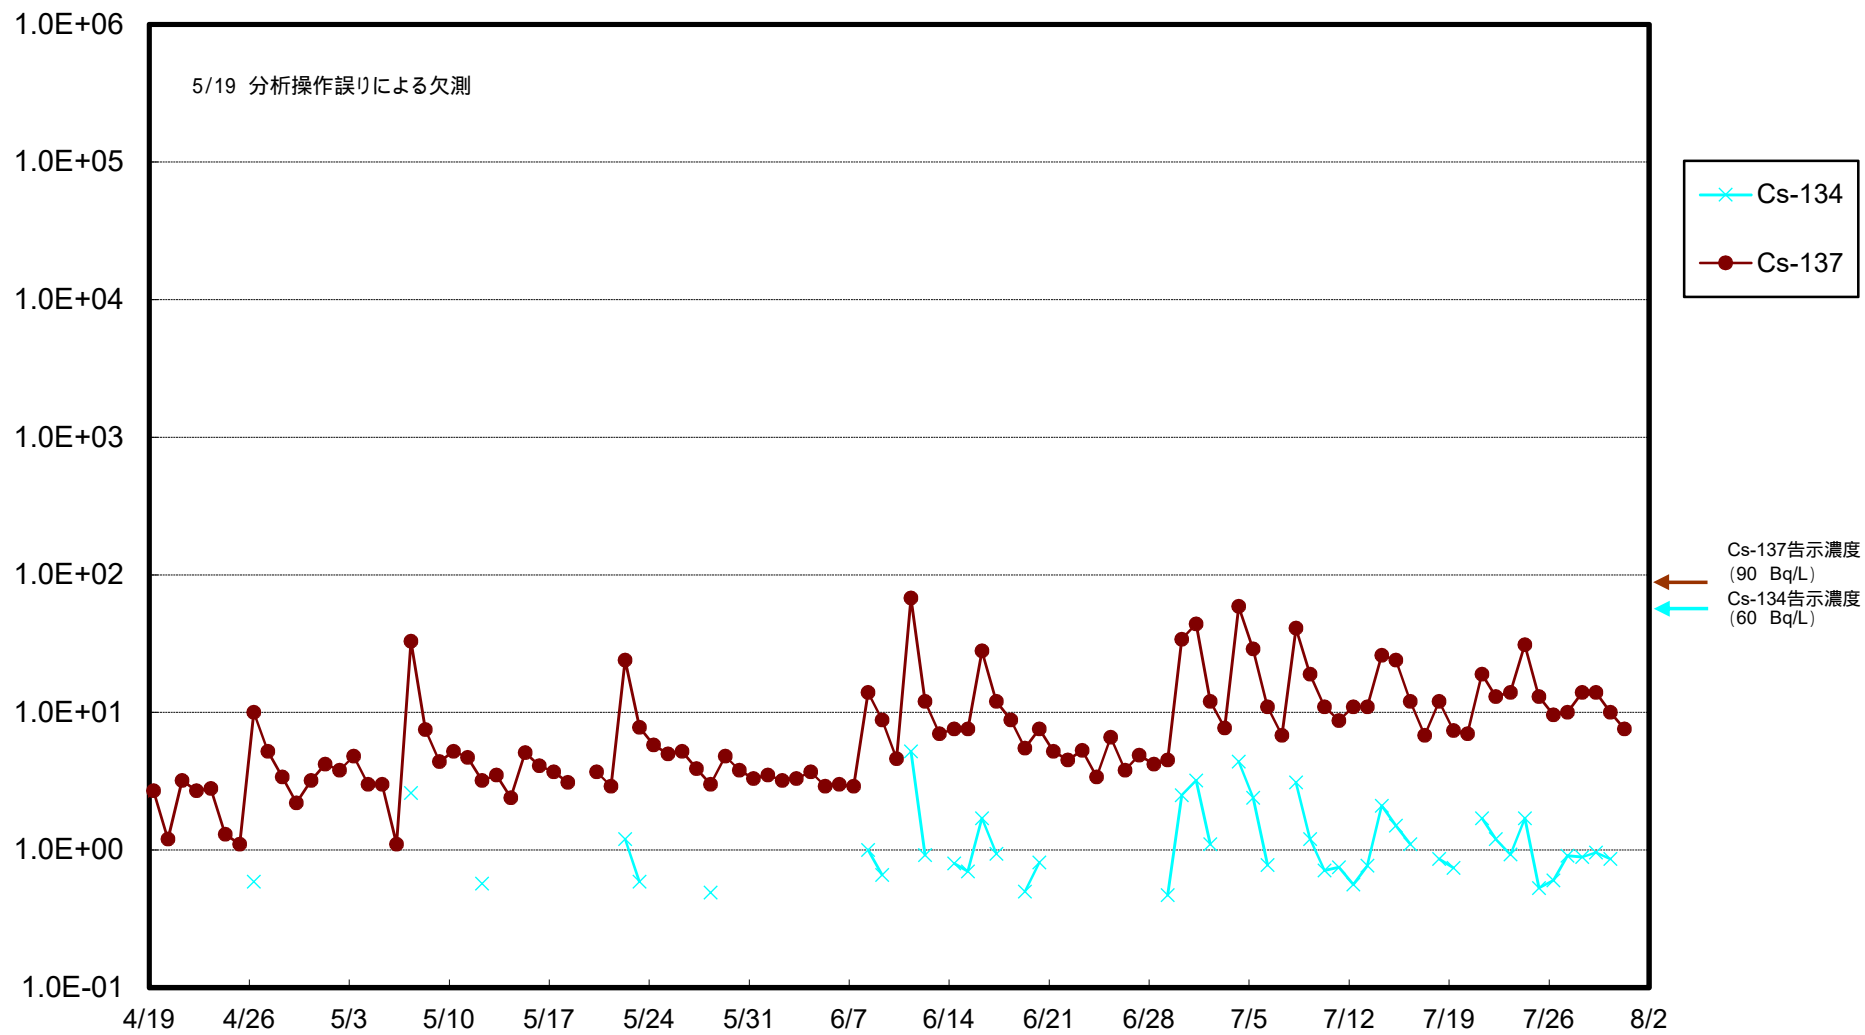

福島第一 物揚場前海水放射能濃度 (Bq / L)

福島第一 1~4号機取水口内北側(東波除堤北側)海水放射能濃度 (Bq / L)

福島第一 1~4号機取水口内南側(遮水壁前)海水放射能濃度 (Bq / L)

福島第一 6号機取水口前海水放射能濃度 (Bq / L)

福島第一 港湾口海水放射能濃度 (Bq / L)