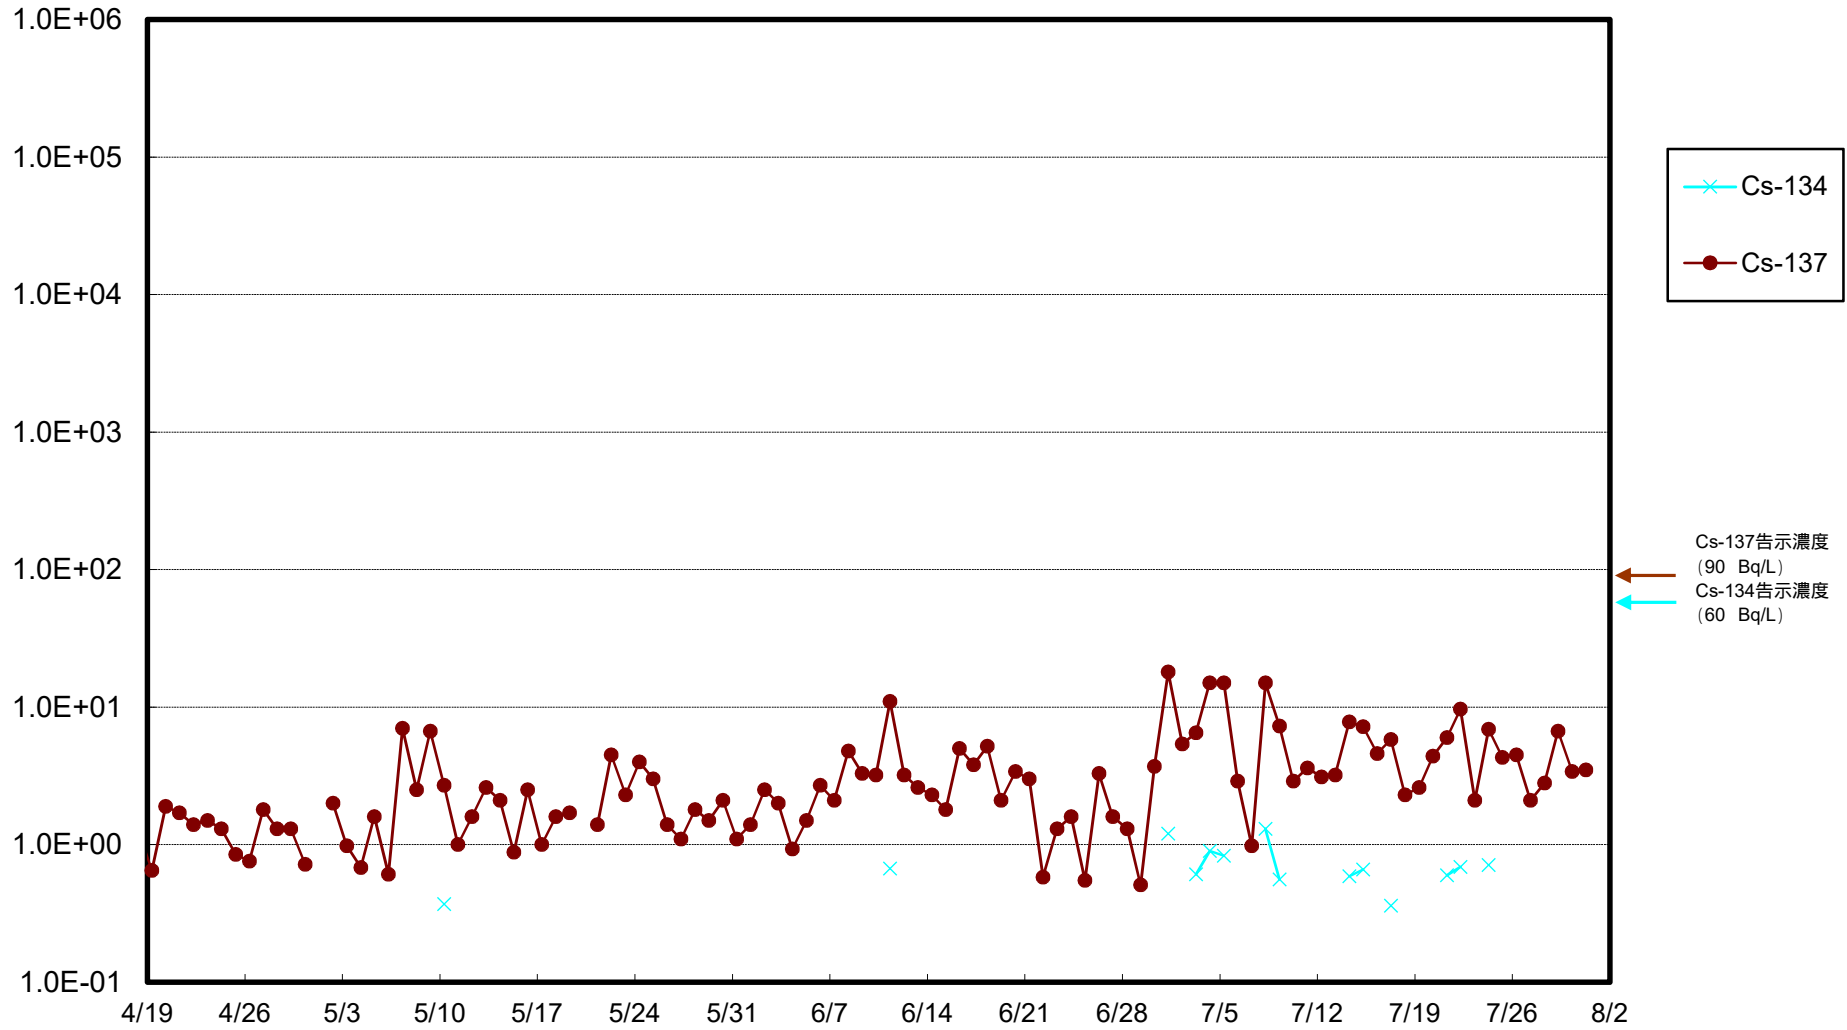

福島第一 物揚場前海水放射能濃度 (Bq / L)

福島第一 1~4号機取水口内北側(東波除堤北側)海水放射能濃度 (Bq / L)

福島第一 1~4号機取水口内南側(遮水壁前)海水放射能濃度 (Bq / L)

福島第一 6号機取水口前海水放射能濃度 (Bq / L)

福島第一 港湾口海水放射能濃度 (Bq / L)