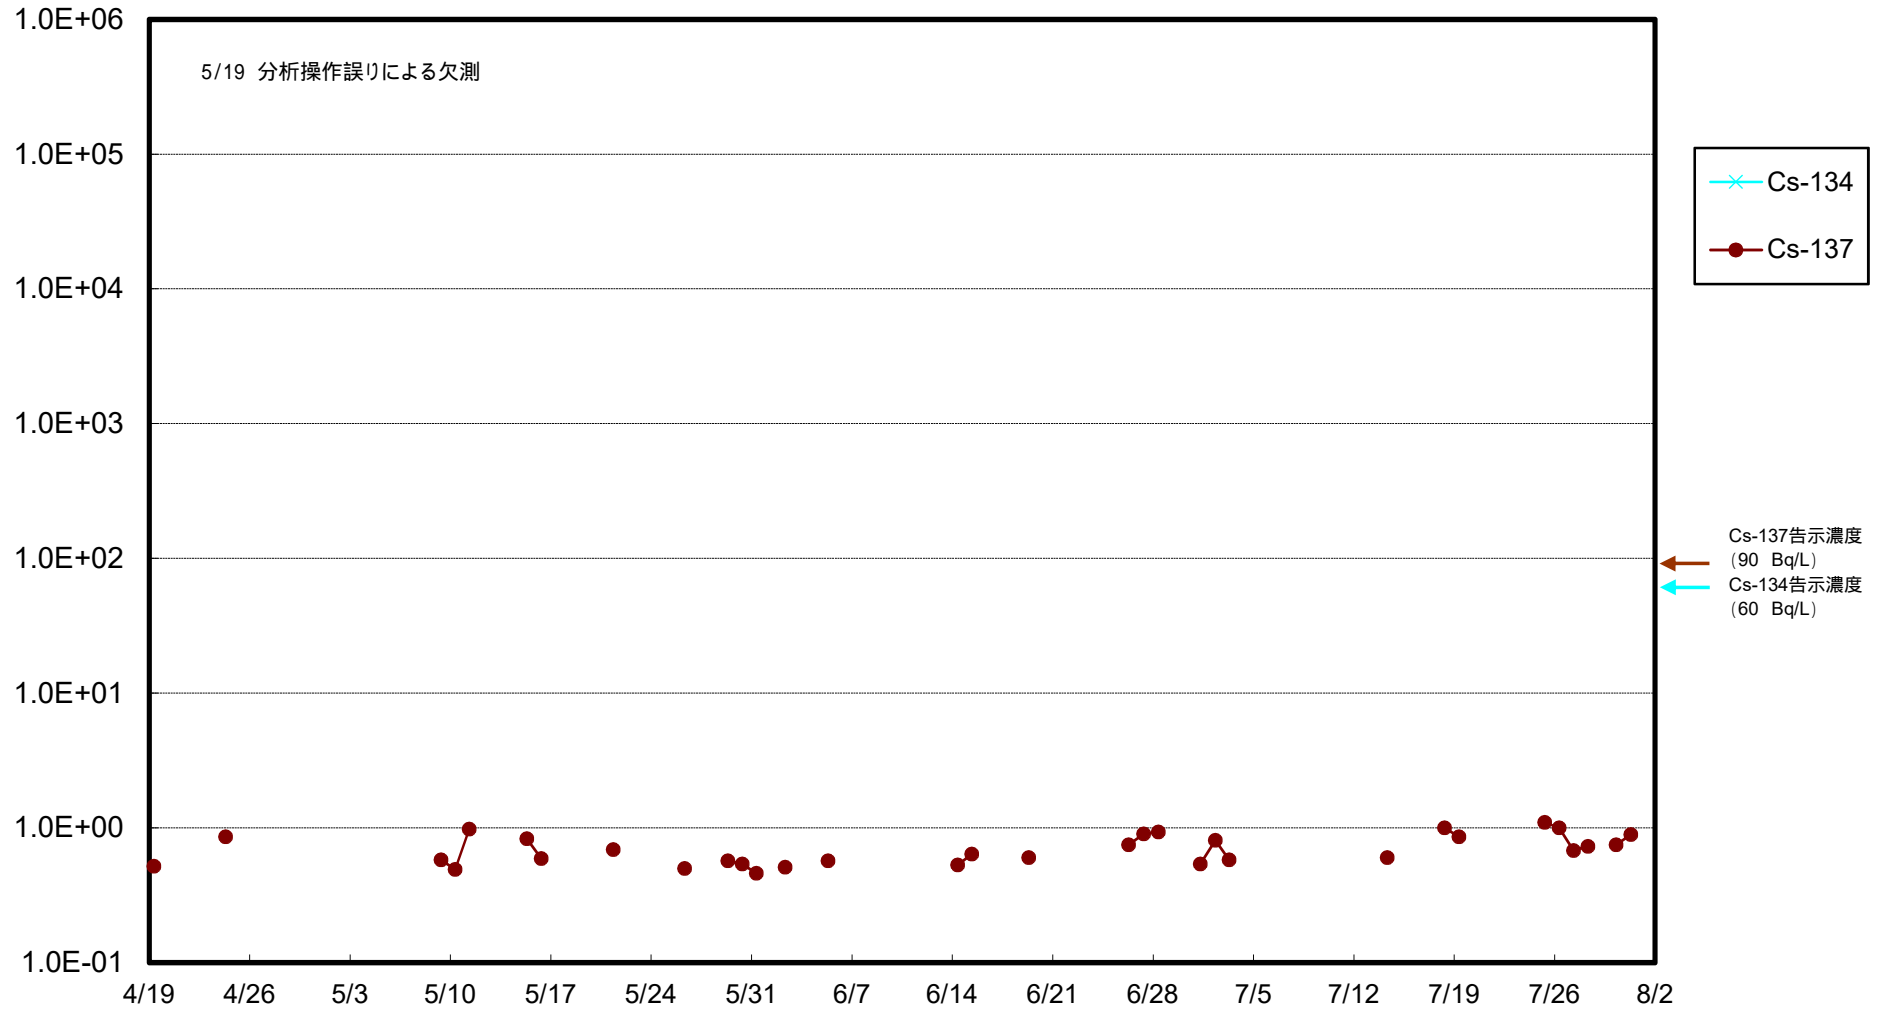

福島第一 物揚場前海水放射能濃度 (Bq / L)

福島第一 1~4号機取水口内北側(東波除堤北側)海水放射能濃度 (Bq / L)

福島第一 1~4号機取水口内南側(遮水壁前)海水放射能濃度 (Bq / L)

福島第一 6号機取水口前海水放射能濃度 (Bq / L)

福島第一 港湾口海水放射能濃度 (Bq / L)