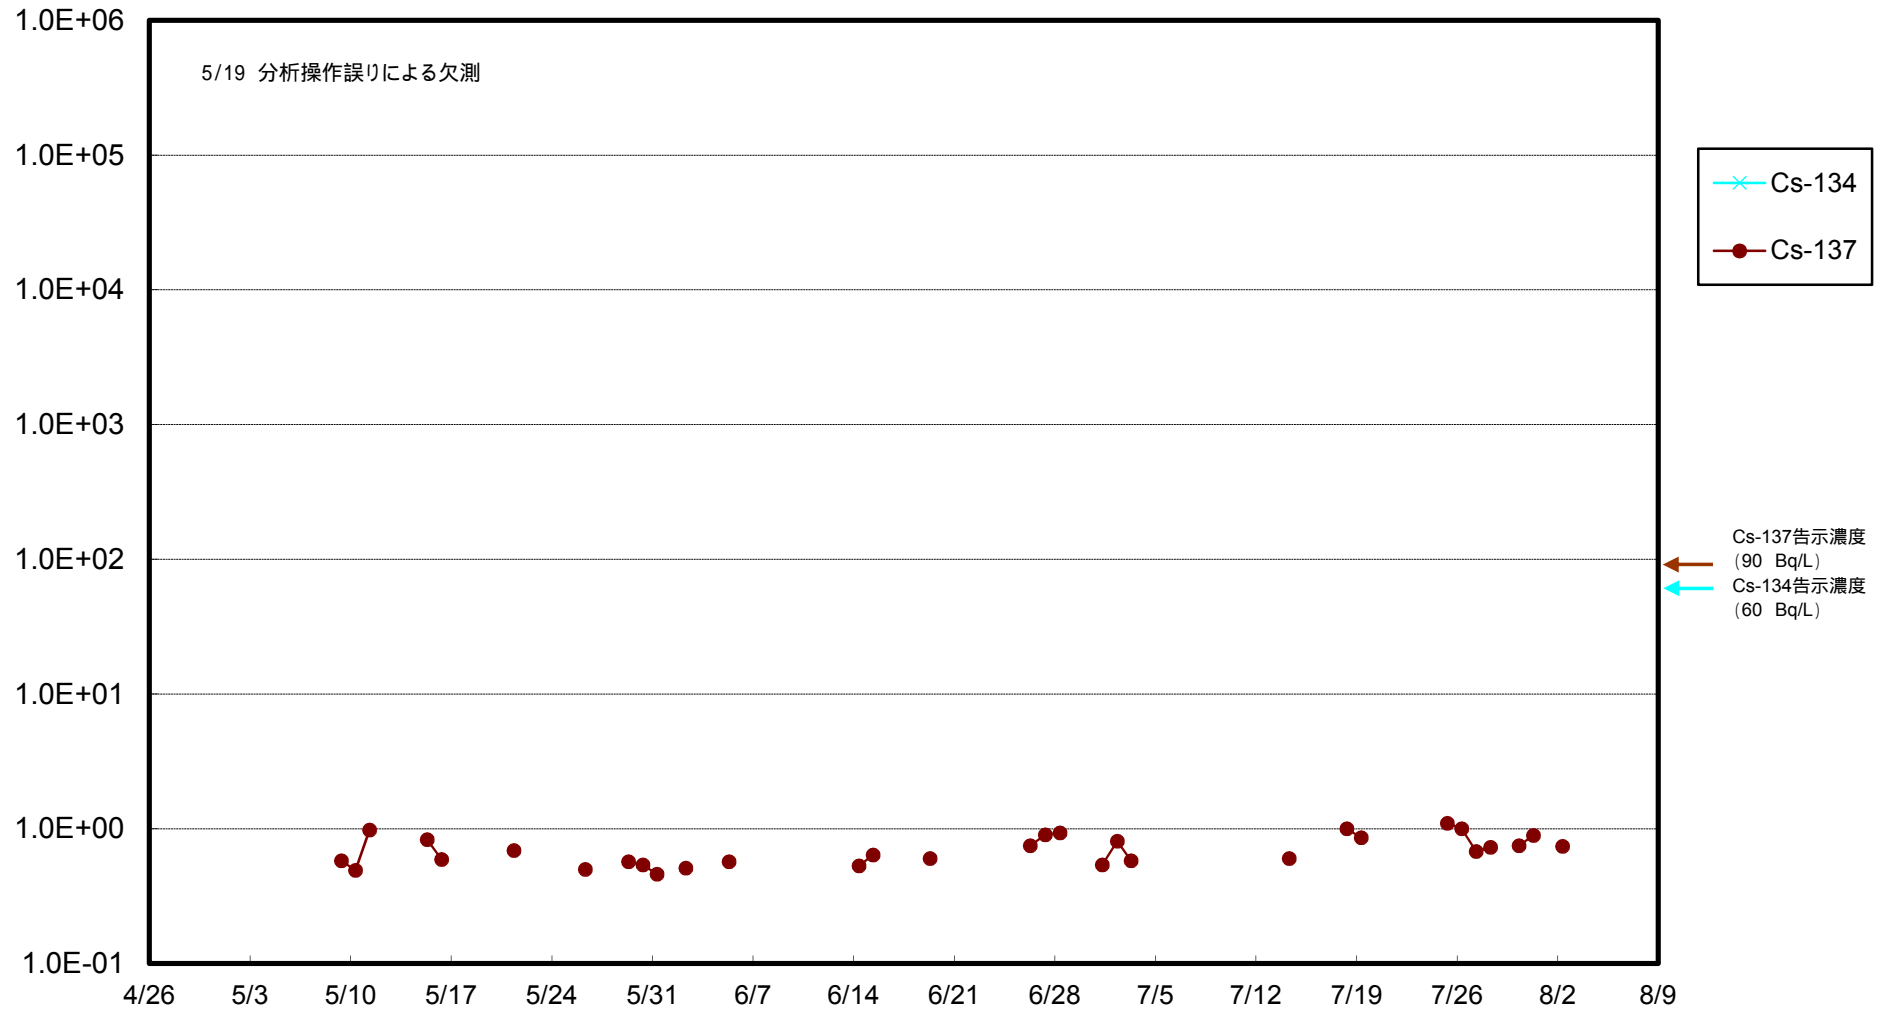

福島第一 物揚場前海水放射能濃度 (Bq / L)

福島第一 1~4号機取水口内北側(東波除堤北側)海水放射能濃度 (Bq / L)

福島第一 1~4号機取水口内南側(遮水壁前)海水放射能濃度 (Bq / L)

福島第一 6号機取水口前海水放射能濃度 (Bq / L)

福島第一 港湾口海水放射能濃度 (Bq/L)