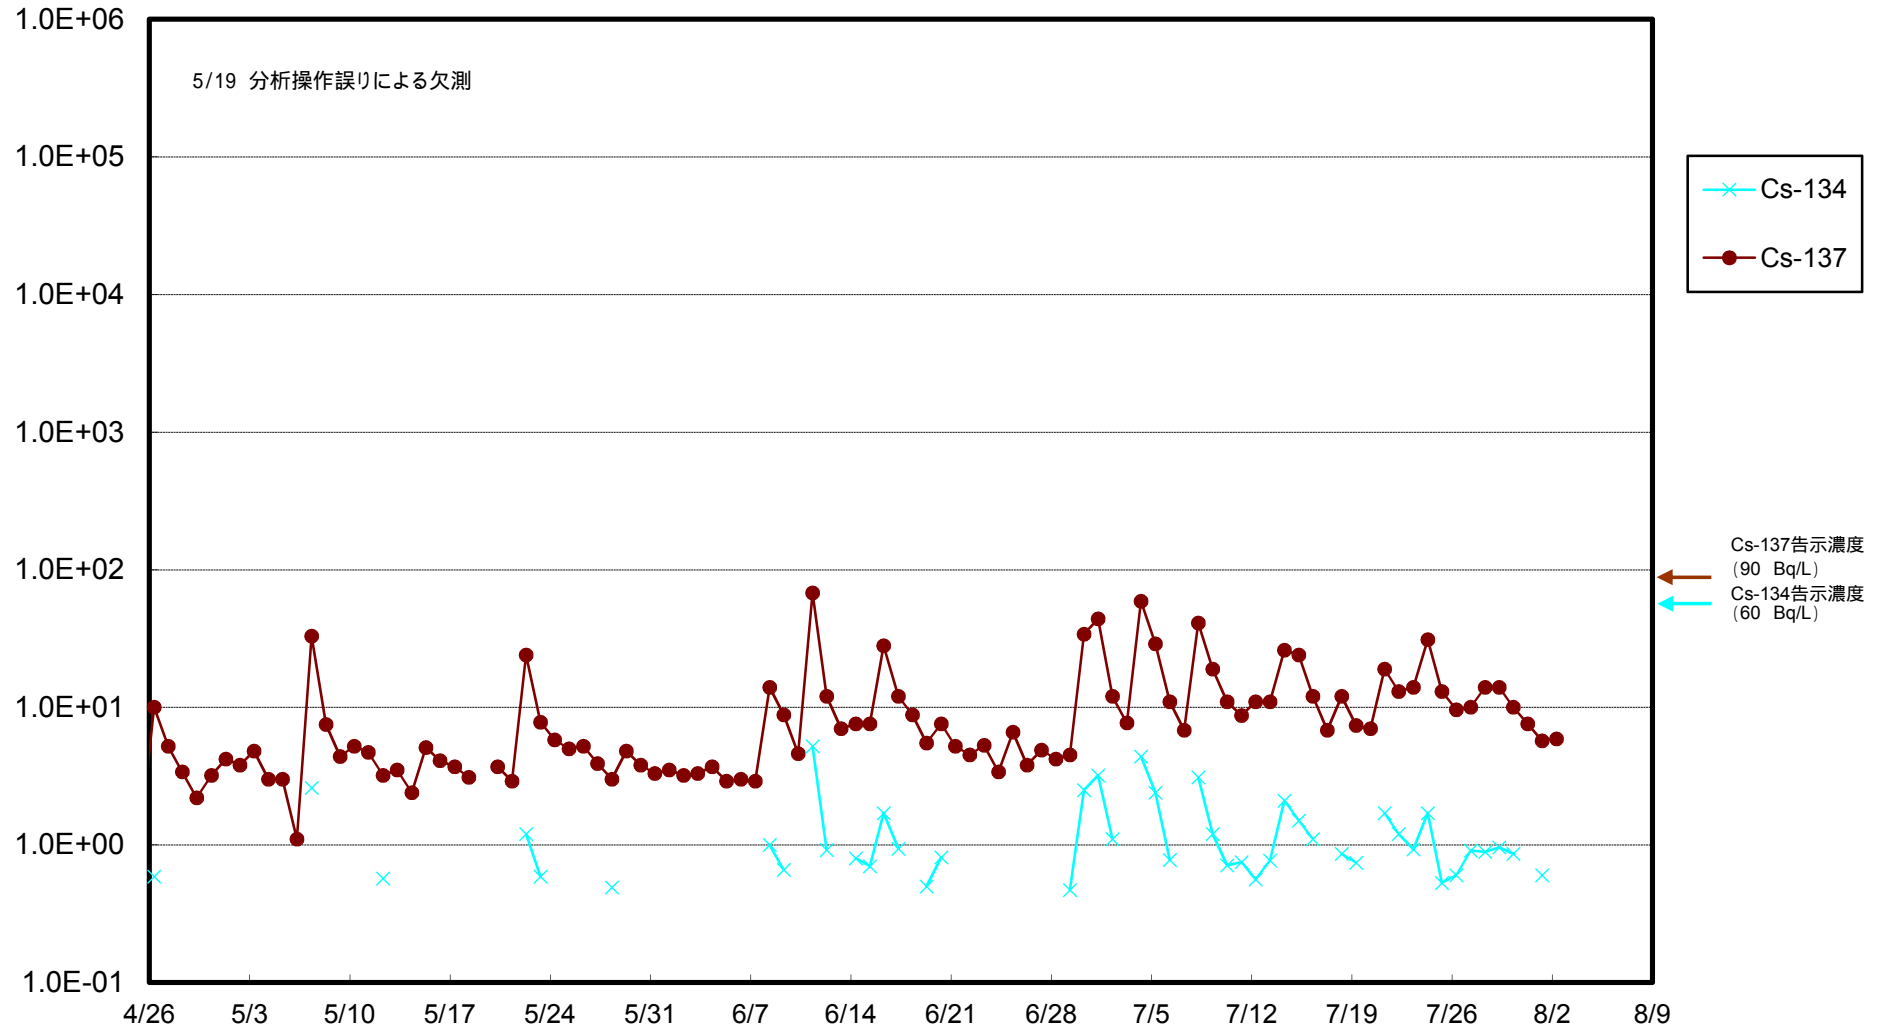

福島第一 物揚場前海水放射能濃度 (Bq / L)

福島第一 1~4号機取水口内北側(東波除堤北側)海水放射能濃度 (Bq / L)

福島第一 1~4号機取水口内南側(遮水壁前)海水放射能濃度 (Bq / L)

福島第一 6号機取水口前海水放射能濃度 (Bq / L)

福島第一 港湾口海水放射能濃度 (Bq/L)