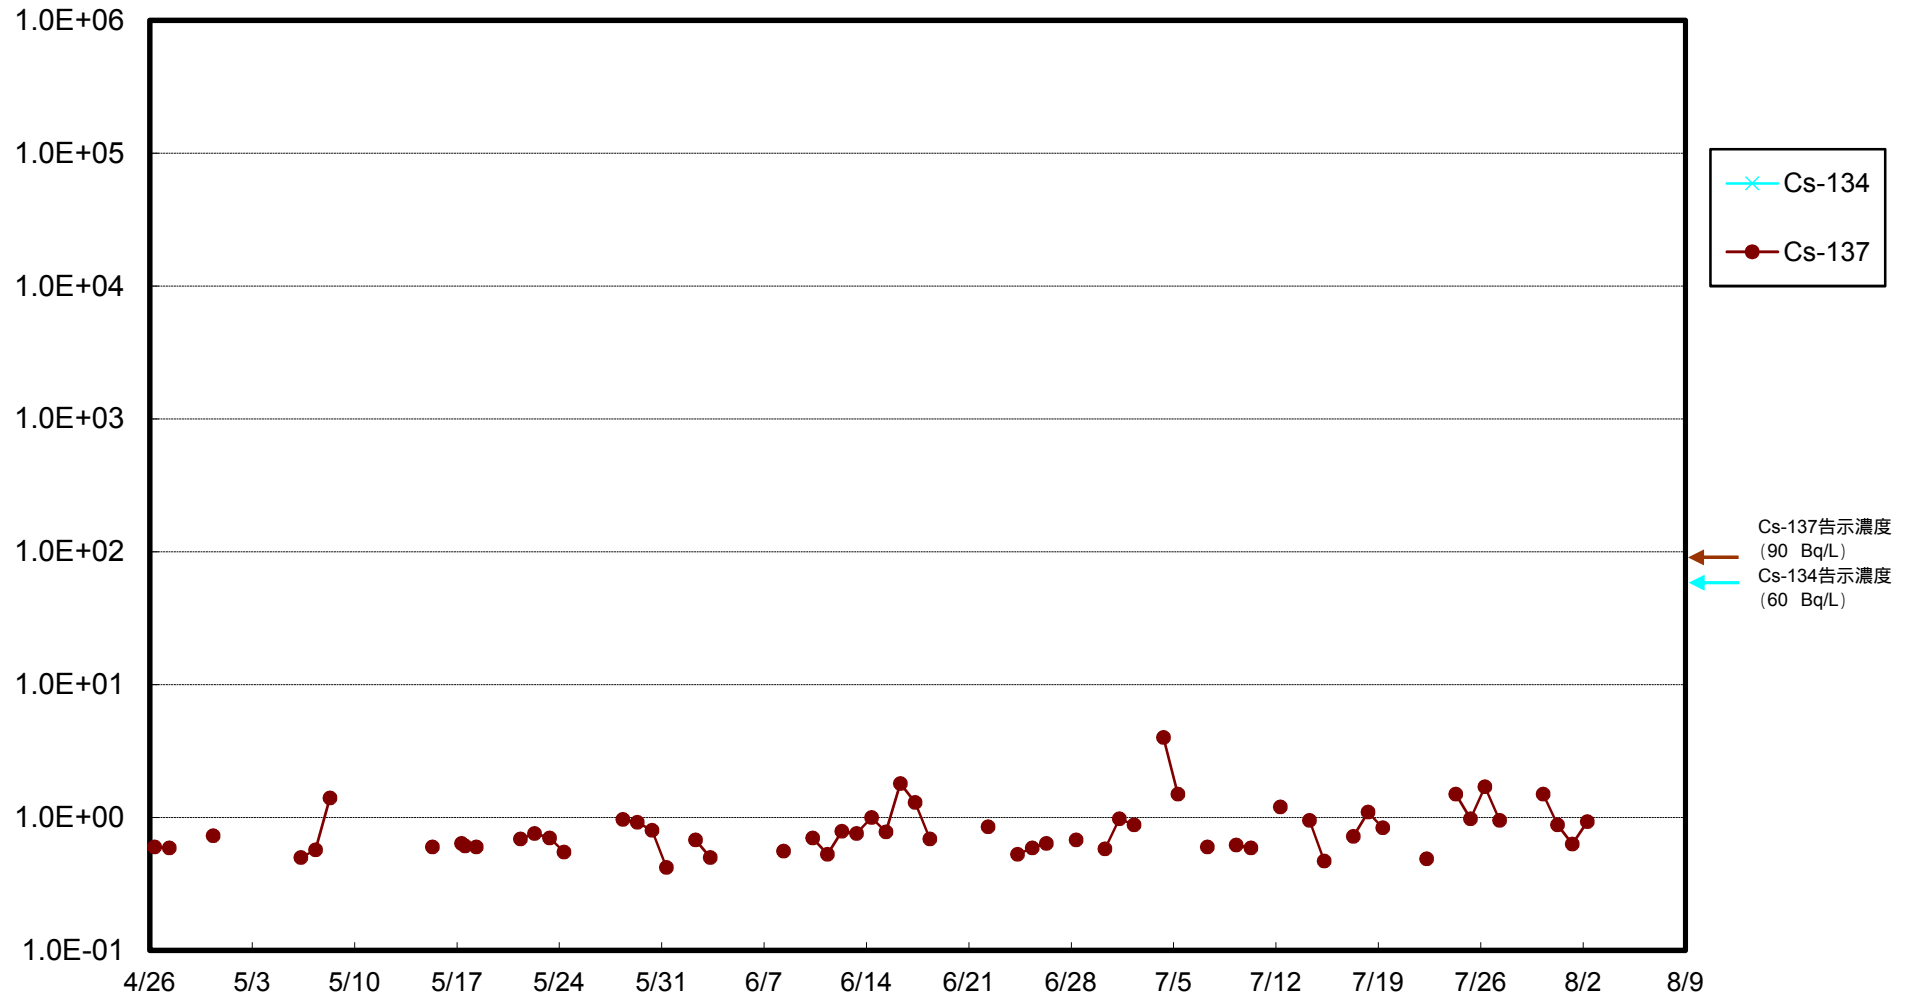

福島第一 物揚場前海水放射能濃度 (Bq / L)

福島第一 1~4号機取水口内北側(東波除堤北側)海水放射能濃度 (Bq / L)

福島第一 1~4号機取水口内南側(遮水壁前)海水放射能濃度 (Bq / L)

福島第一 6号機取水口前海水放射能濃度 (Bq / L)

福島第一 港湾口海水放射能濃度 (Bq/L)