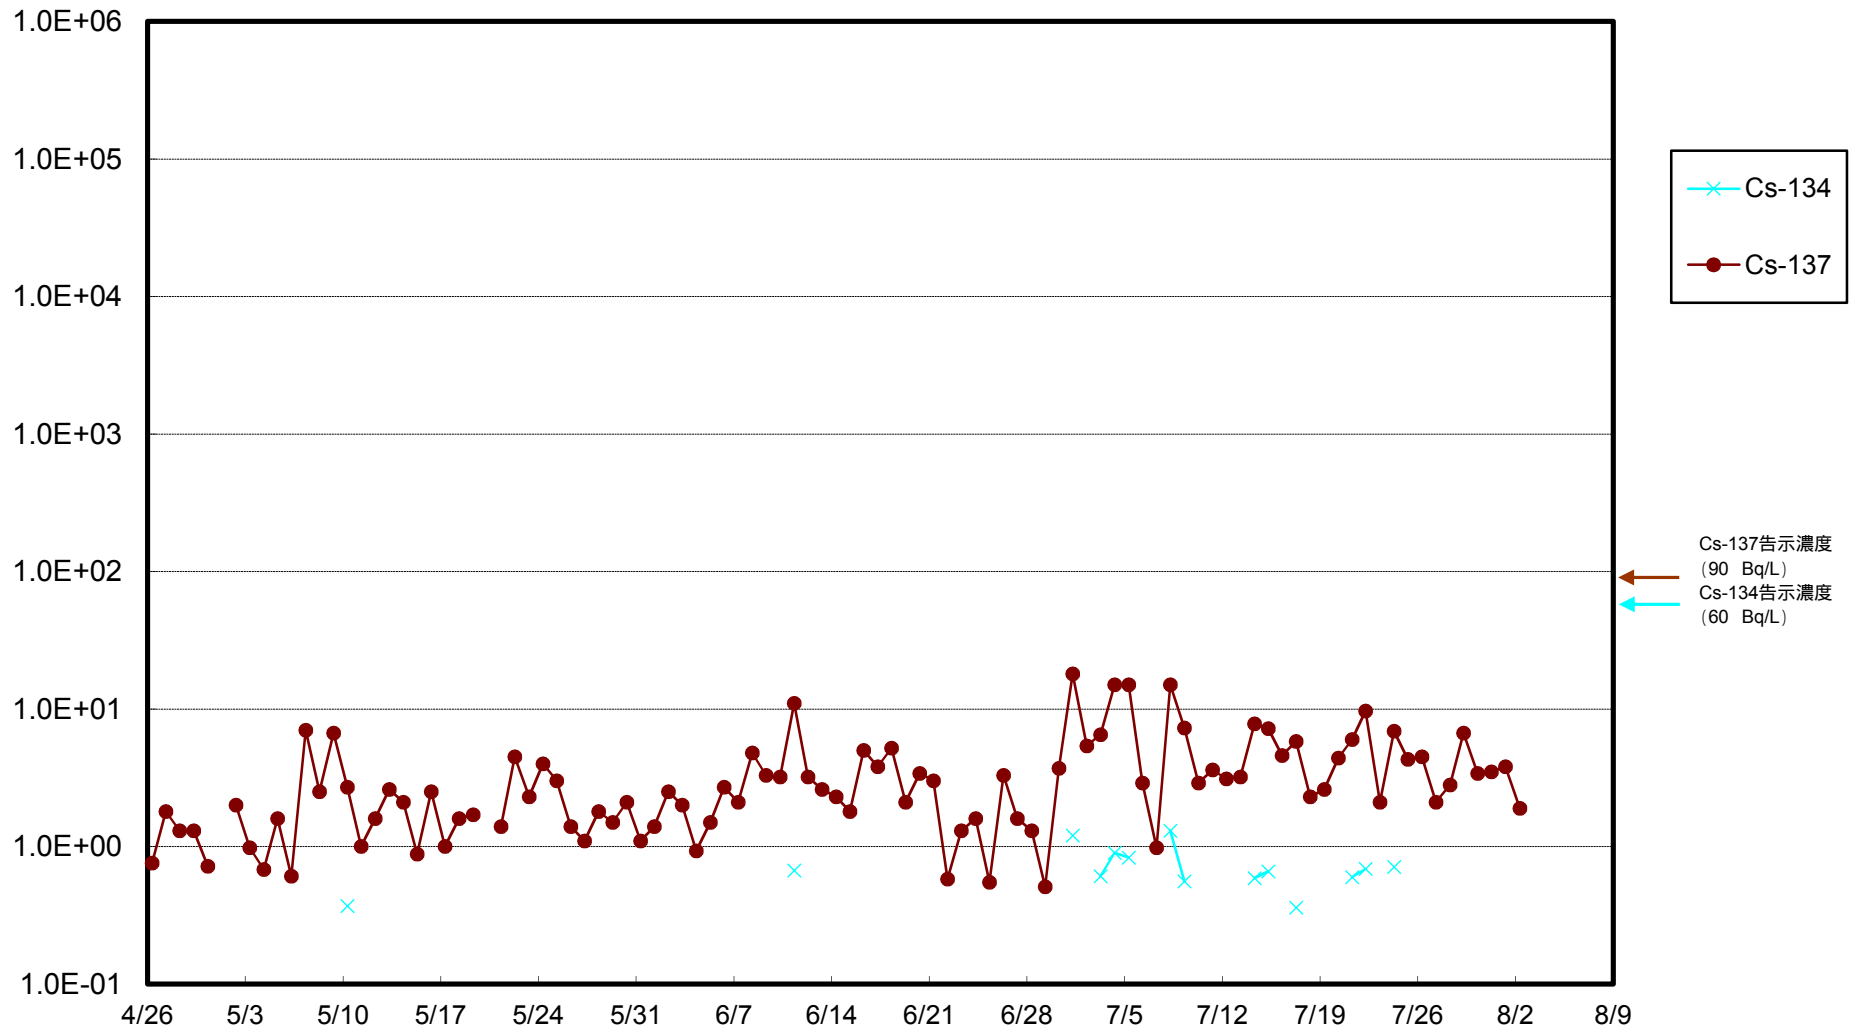

福島第一 物揚場前海水放射能濃度 (Bq / L)

福島第一 1~4号機取水口内北側(東波除堤北側)海水放射能濃度 (Bq / L)

福島第一 1~4号機取水口内南側(遮水壁前)海水放射能濃度 (Bq / L)

福島第一 6号機取水口前海水放射能濃度 (Bq / L)

福島第一 港湾口海水放射能濃度 (Bq/L)