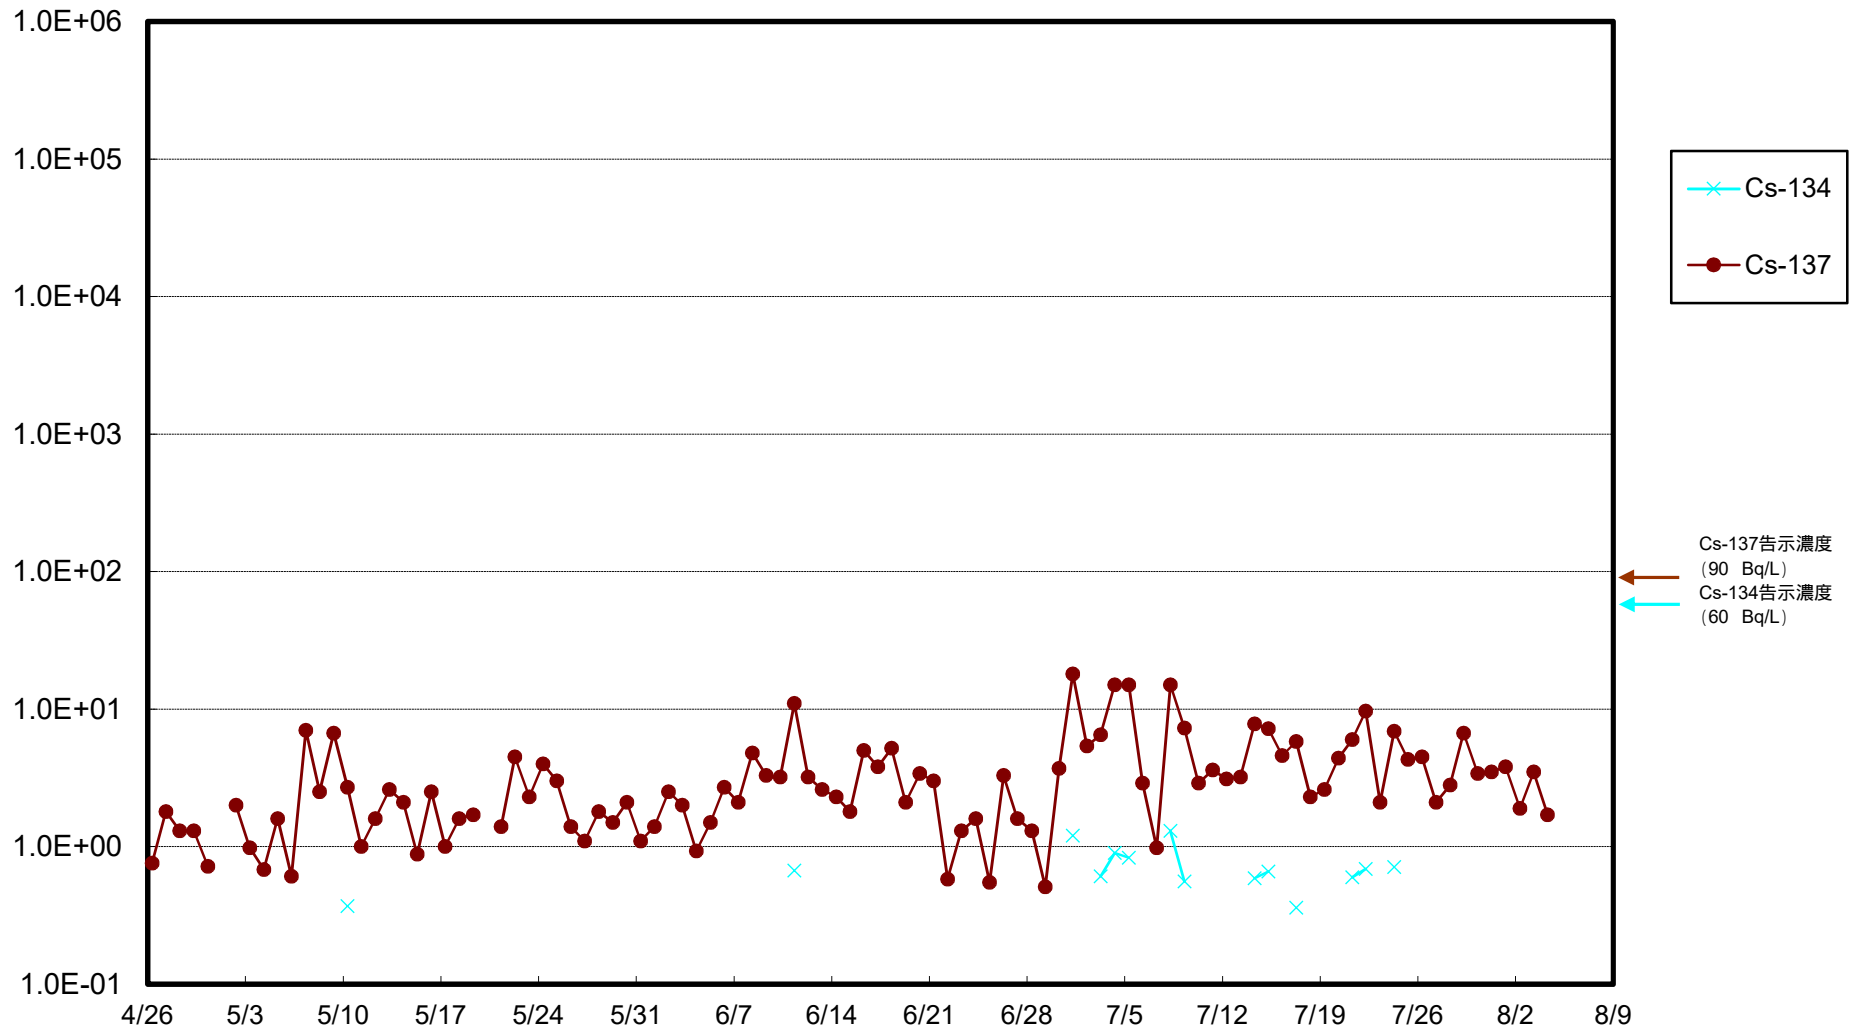

福島第一 物揚場前海水放射能濃度 (Bq / L)

福島第一 1~4号機取水口内北側(東波除堤北側)海水放射能濃度 (Bq/L)

福島第一 1~4号機取水口内南側(遮水壁前)海水放射能濃度 (Bq / L)

福島第一 6号機取水口前海水放射能濃度 (Bq / L)

# 福島第一 港湾口海水放射能濃度 (Bq / L)