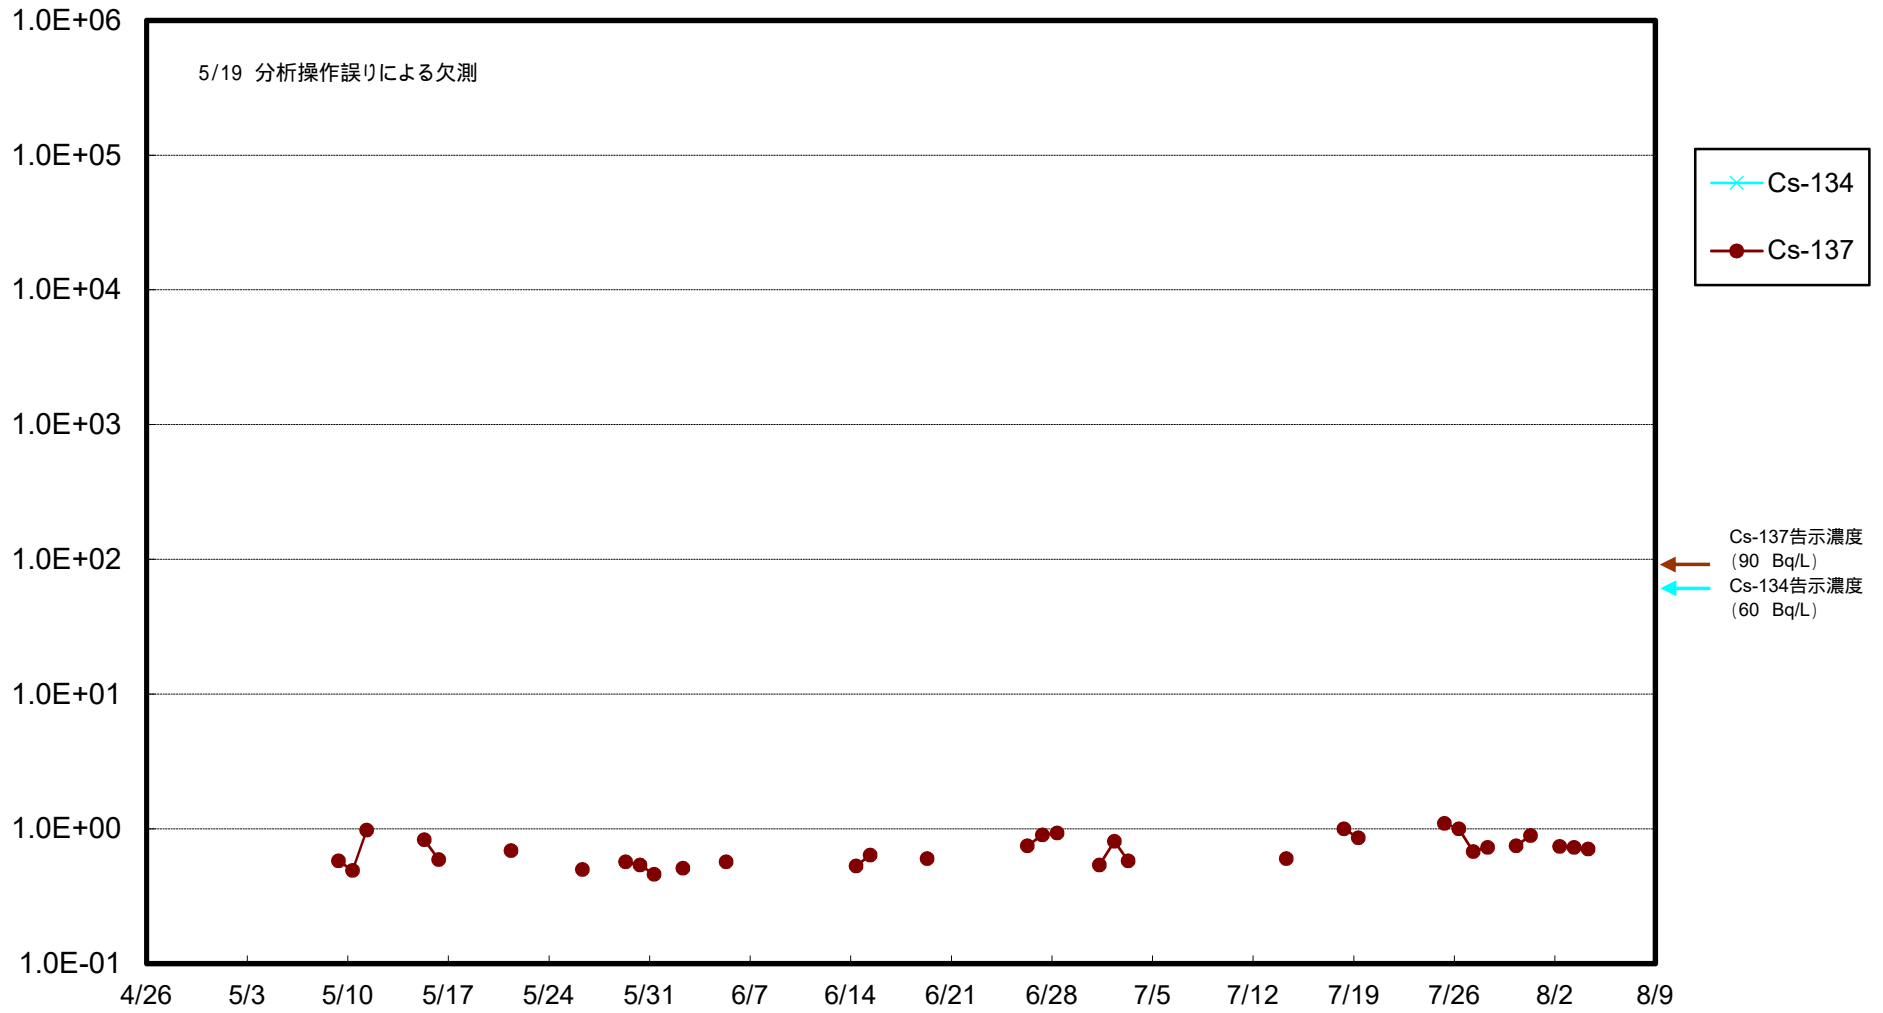

福島第一 物揚場前海水放射能濃度 (Bq / L)

福島第一 1~4号機取水口内北側(東波除堤北側)海水放射能濃度 (Bq/L)

福島第一 1~4号機取水口内南側(遮水壁前)海水放射能濃度 (Bq / L)

福島第一 6号機取水口前海水放射能濃度 (Bq / L)

# 福島第一 港湾口海水放射能濃度 (Bq / L)