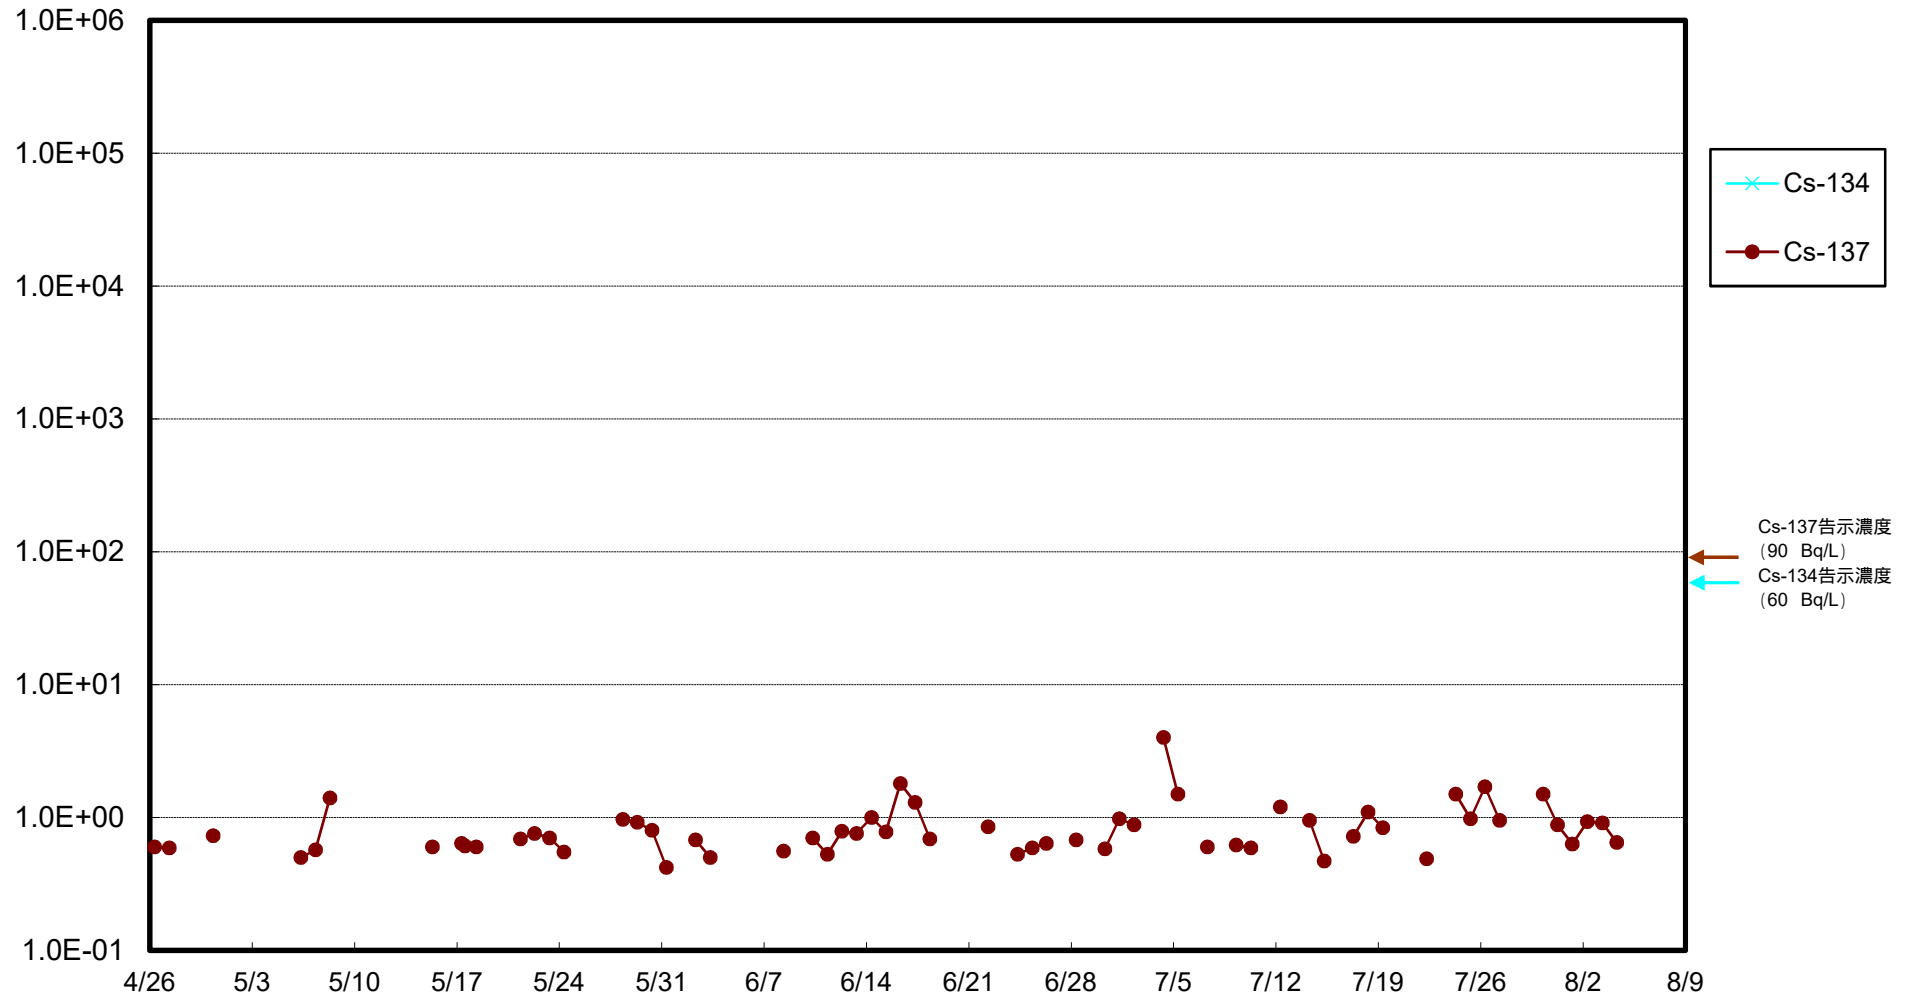

福島第一 物揚場前海水放射能濃度 (Bq / L)

福島第一 1~4号機取水口内北側(東波除堤北側)海水放射能濃度 (Bq/L)

福島第一 1~4号機取水口内南側(遮水壁前)海水放射能濃度 (Bq / L)

福島第一 6号機取水口前海水放射能濃度 (Bq / L)

# 福島第一 港湾口海水放射能濃度 (Bq / L)