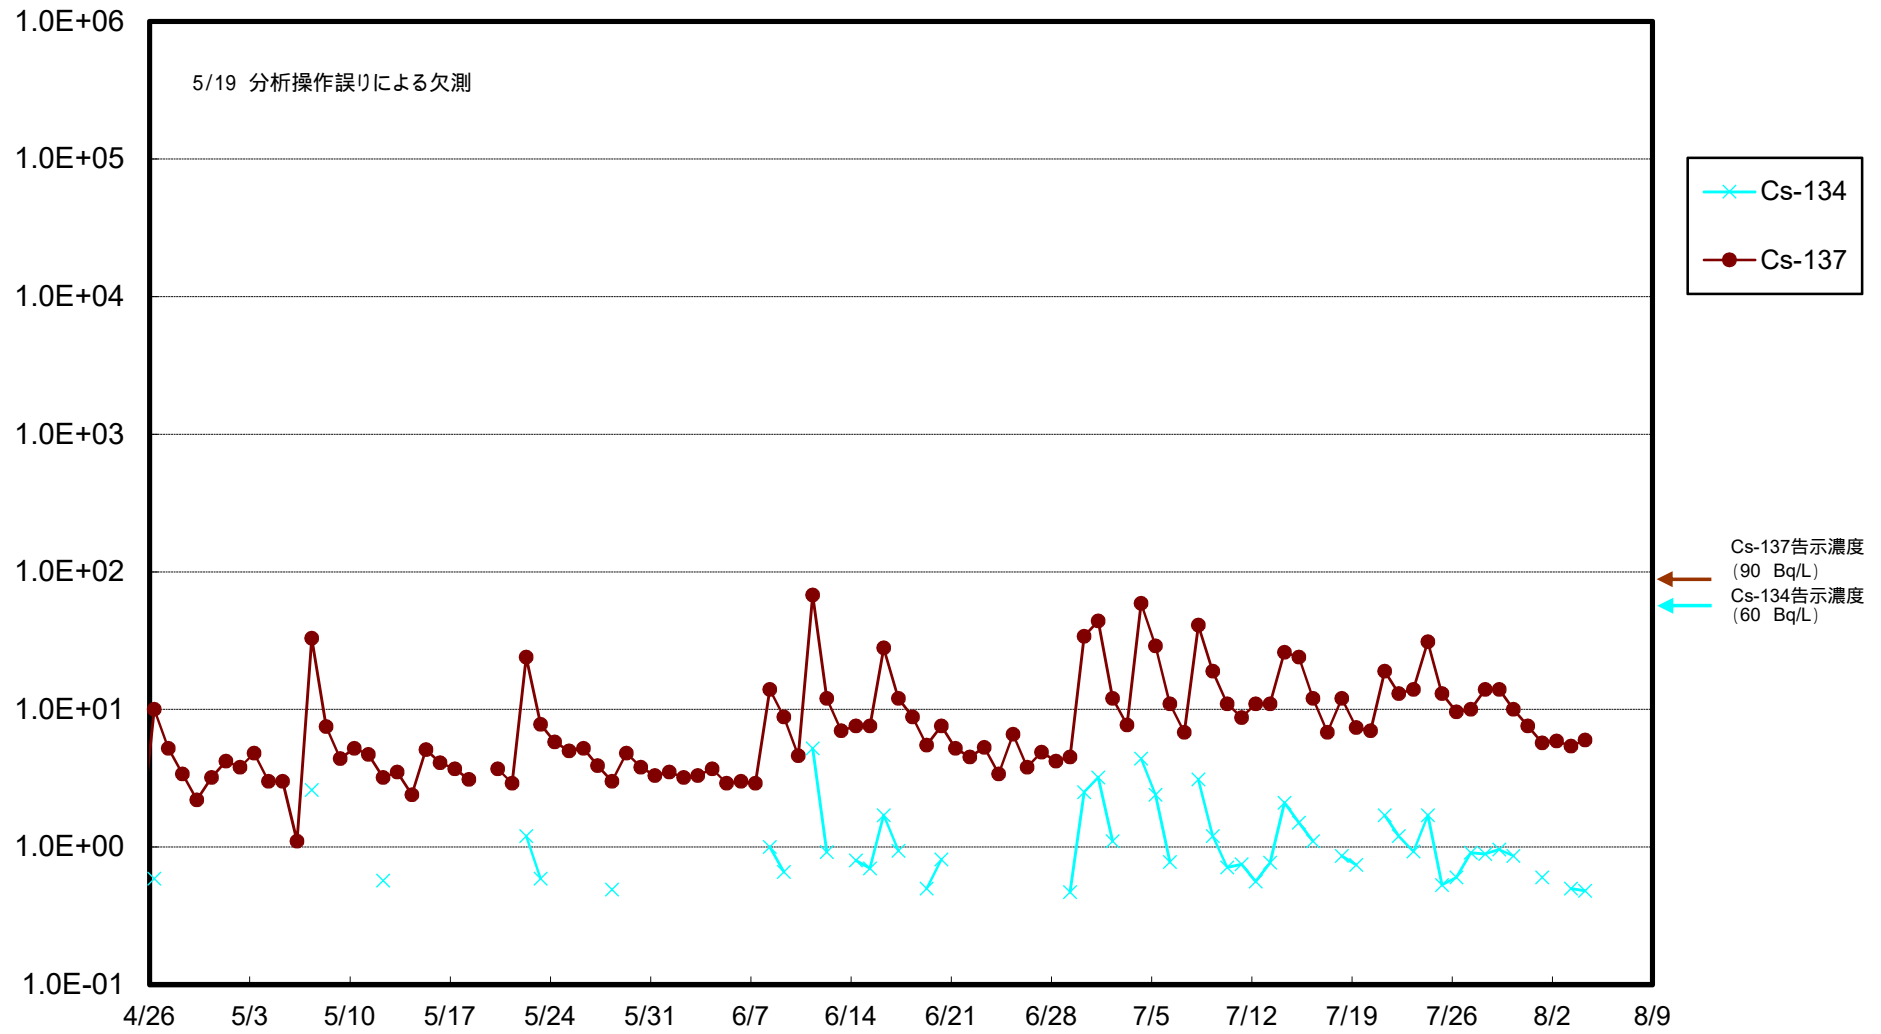

福島第一 物揚場前海水放射能濃度 (Bq / L)

福島第一 1~4号機取水口内北側(東波除堤北側)海水放射能濃度 (Bq/L)

福島第一 1~4号機取水口内南側(遮水壁前)海水放射能濃度 (Bq / L)

福島第一 6号機取水口前海水放射能濃度 (Bq / L)

# 福島第一 港湾口海水放射能濃度 (Bq / L)