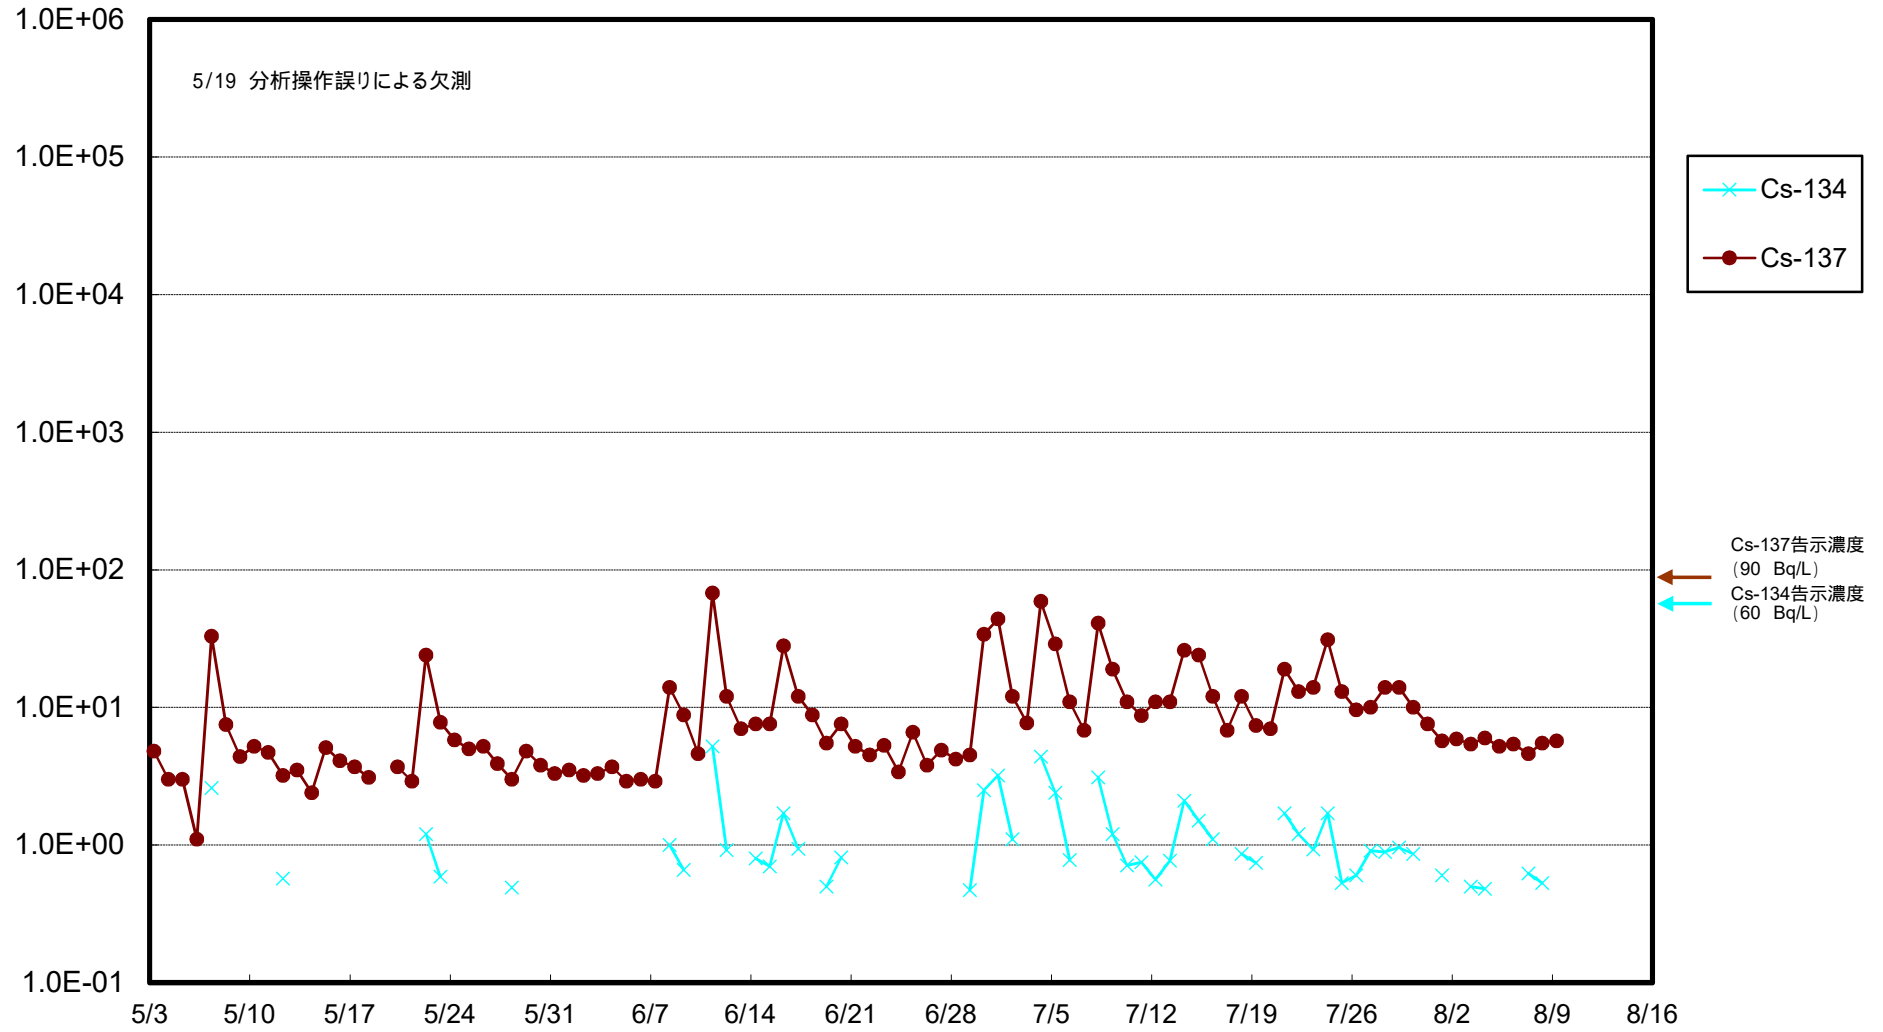

福島第一 物揚場前海水放射能濃度 (Bq / L)

福島第一 1~4号機取水口内北側(東波除堤北側)海水放射能濃度 (Bq / L)

福島第一 1~4号機取水口内南側(遮水壁前)海水放射能濃度 (Bq / L)

福島第一 6号機取水口前海水放射能濃度 (Bq / L)

# 福島第一 港湾口海水放射能濃度 (Bq/L)