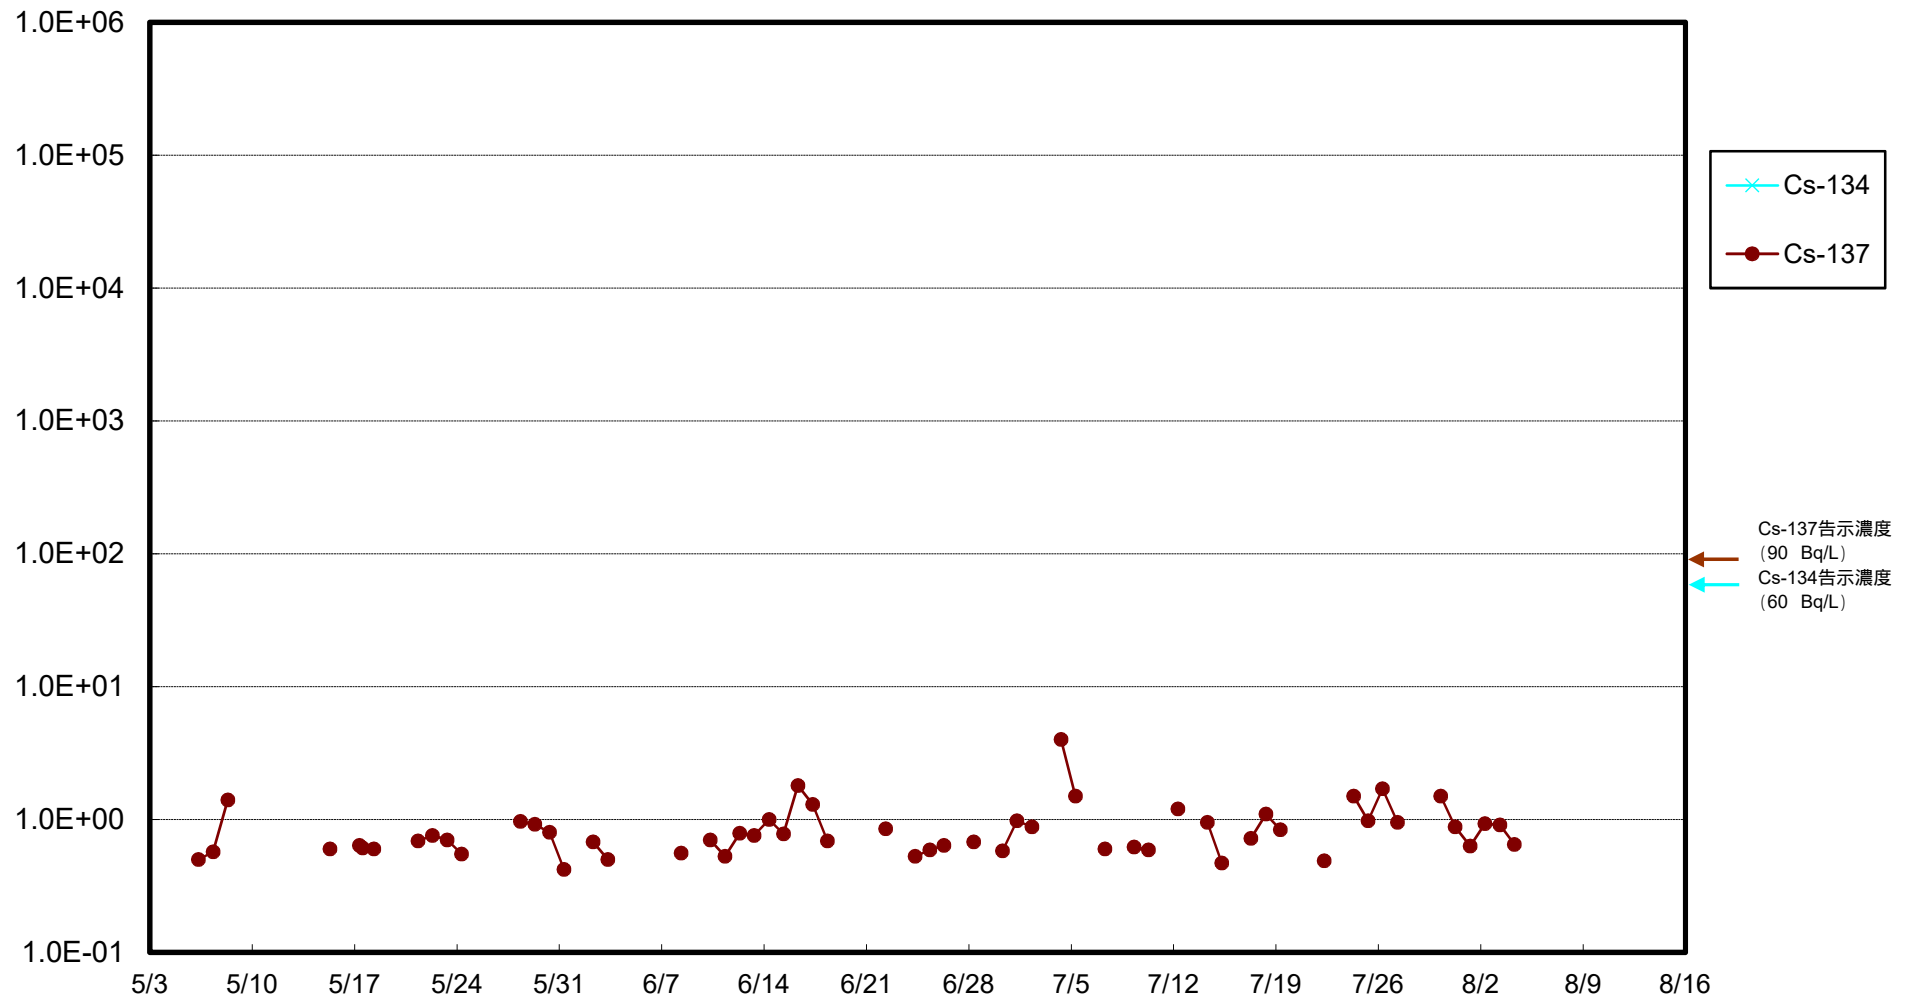

福島第一 物揚場前海水放射能濃度 (Bq / L)

福島第一 1~4号機取水口内北側(東波除堤北側)海水放射能濃度 (Bq / L)

福島第一 1~4号機取水口内南側(遮水壁前)海水放射能濃度 (Bq / L)

福島第一 6号機取水口前海水放射能濃度 (Bq / L)

# 福島第一 港湾口海水放射能濃度 (Bq/L)