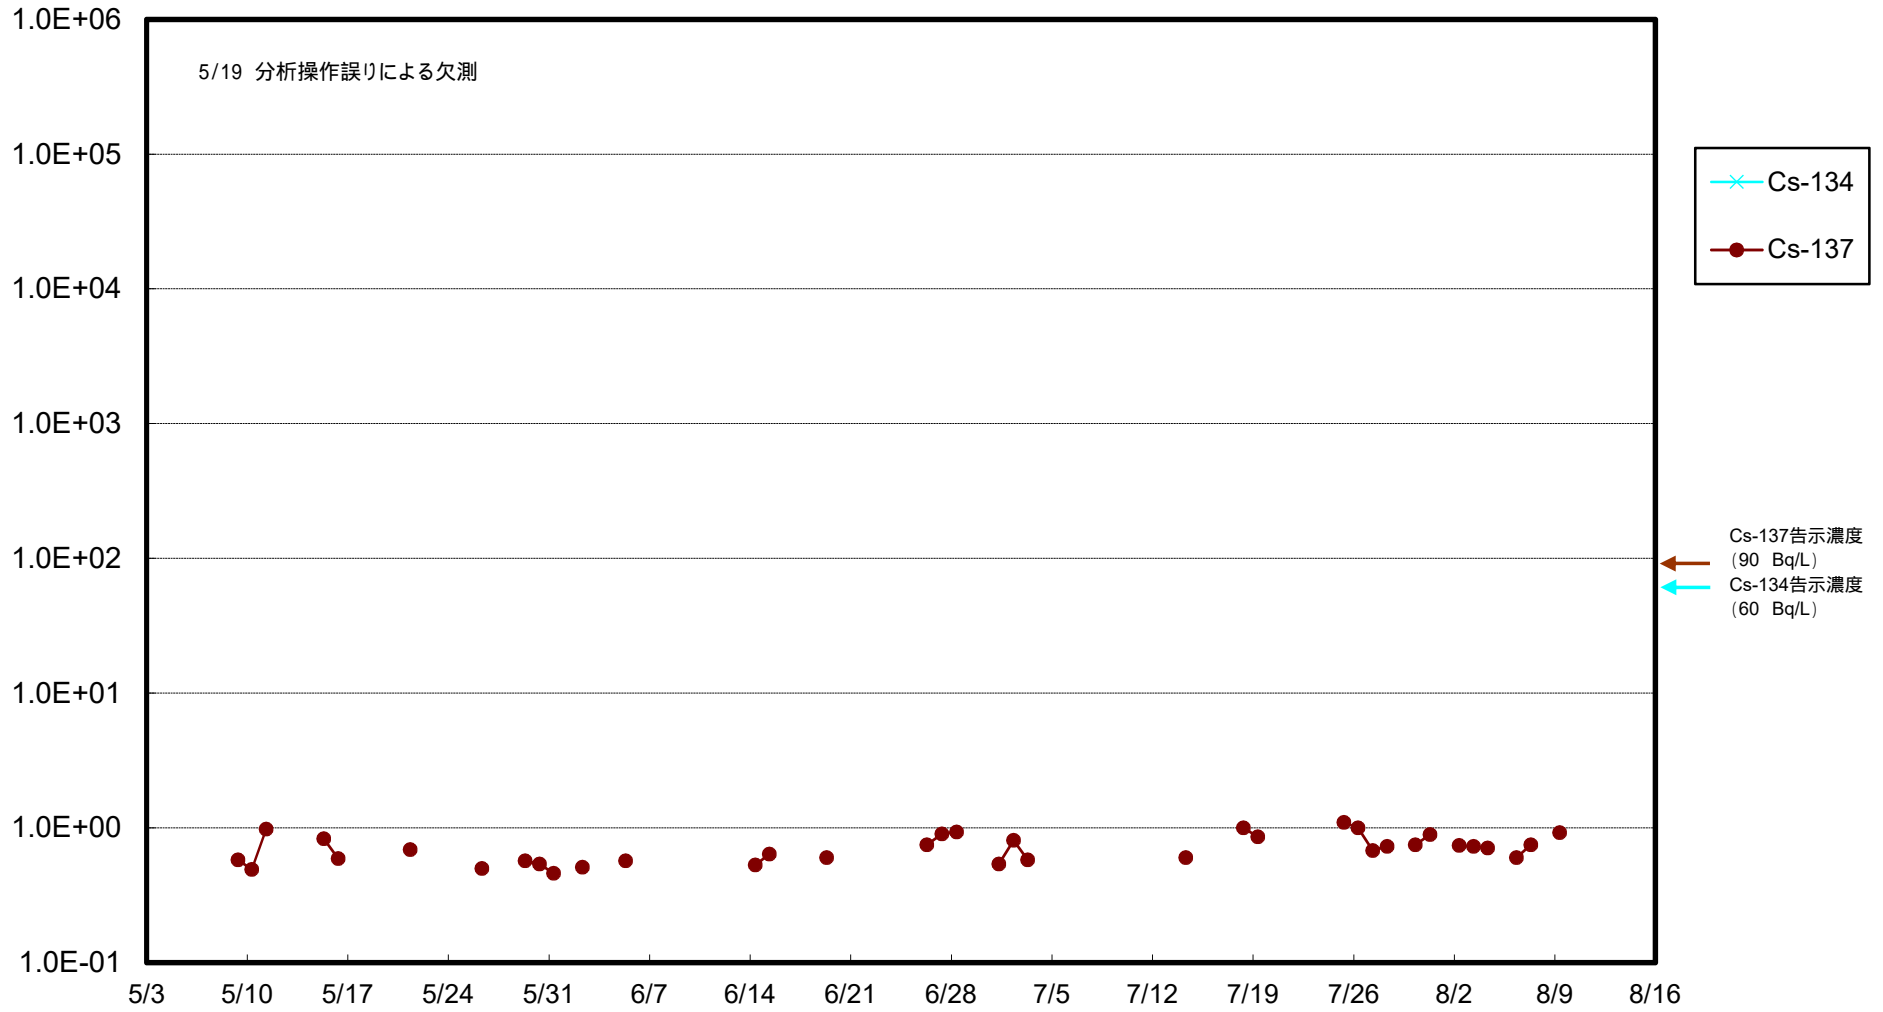

福島第一 物揚場前海水放射能濃度 (Bq / L)

福島第一 1~4号機取水口内北側(東波除堤北側)海水放射能濃度 (Bq / L)

福島第一 1~4号機取水口内南側(遮水壁前)海水放射能濃度 (Bq / L)

福島第一 6号機取水口前海水放射能濃度 (Bq / L)

# 福島第一 港湾口海水放射能濃度 (Bq/L)