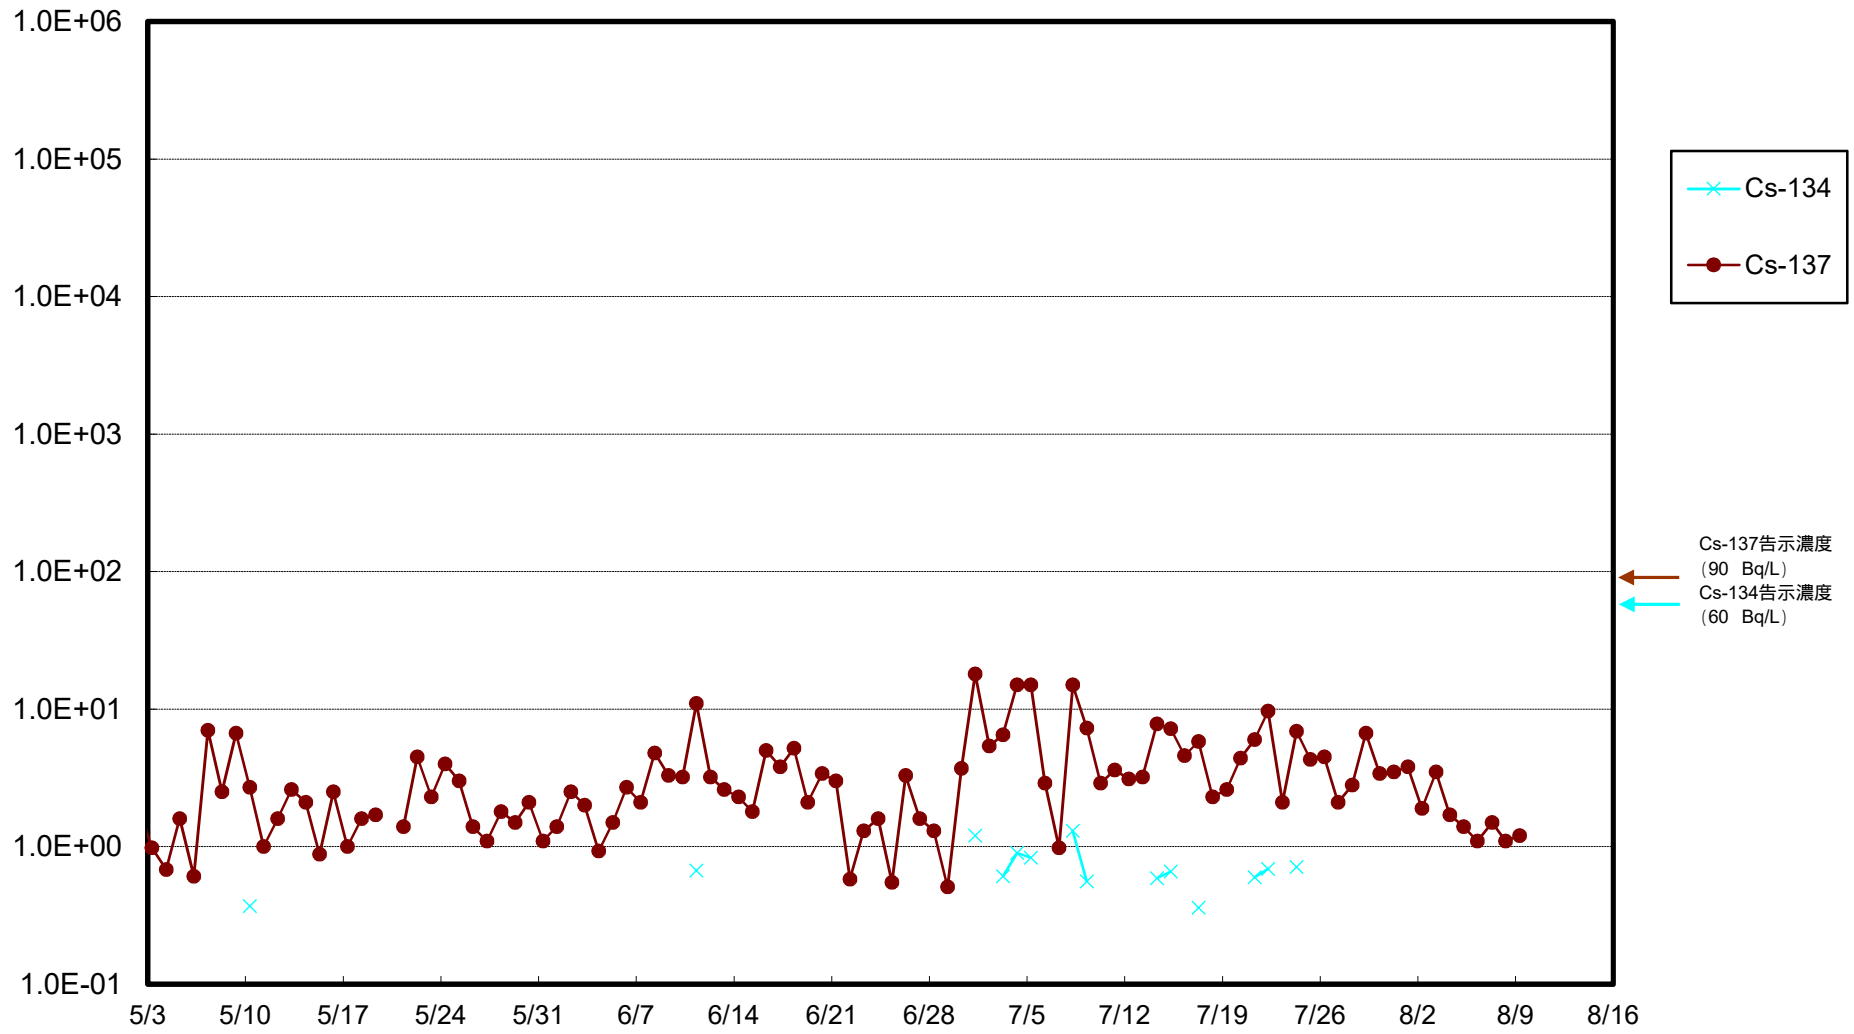

福島第一 物揚場前海水放射能濃度 (Bq / L)

福島第一 1~4号機取水口内北側(東波除堤北側)海水放射能濃度 (Bq / L)

福島第一 1~4号機取水口内南側(遮水壁前)海水放射能濃度 (Bq / L)

福島第一 6号機取水口前海水放射能濃度 (Bq / L)

# 福島第一 港湾口海水放射能濃度 (Bq/L)