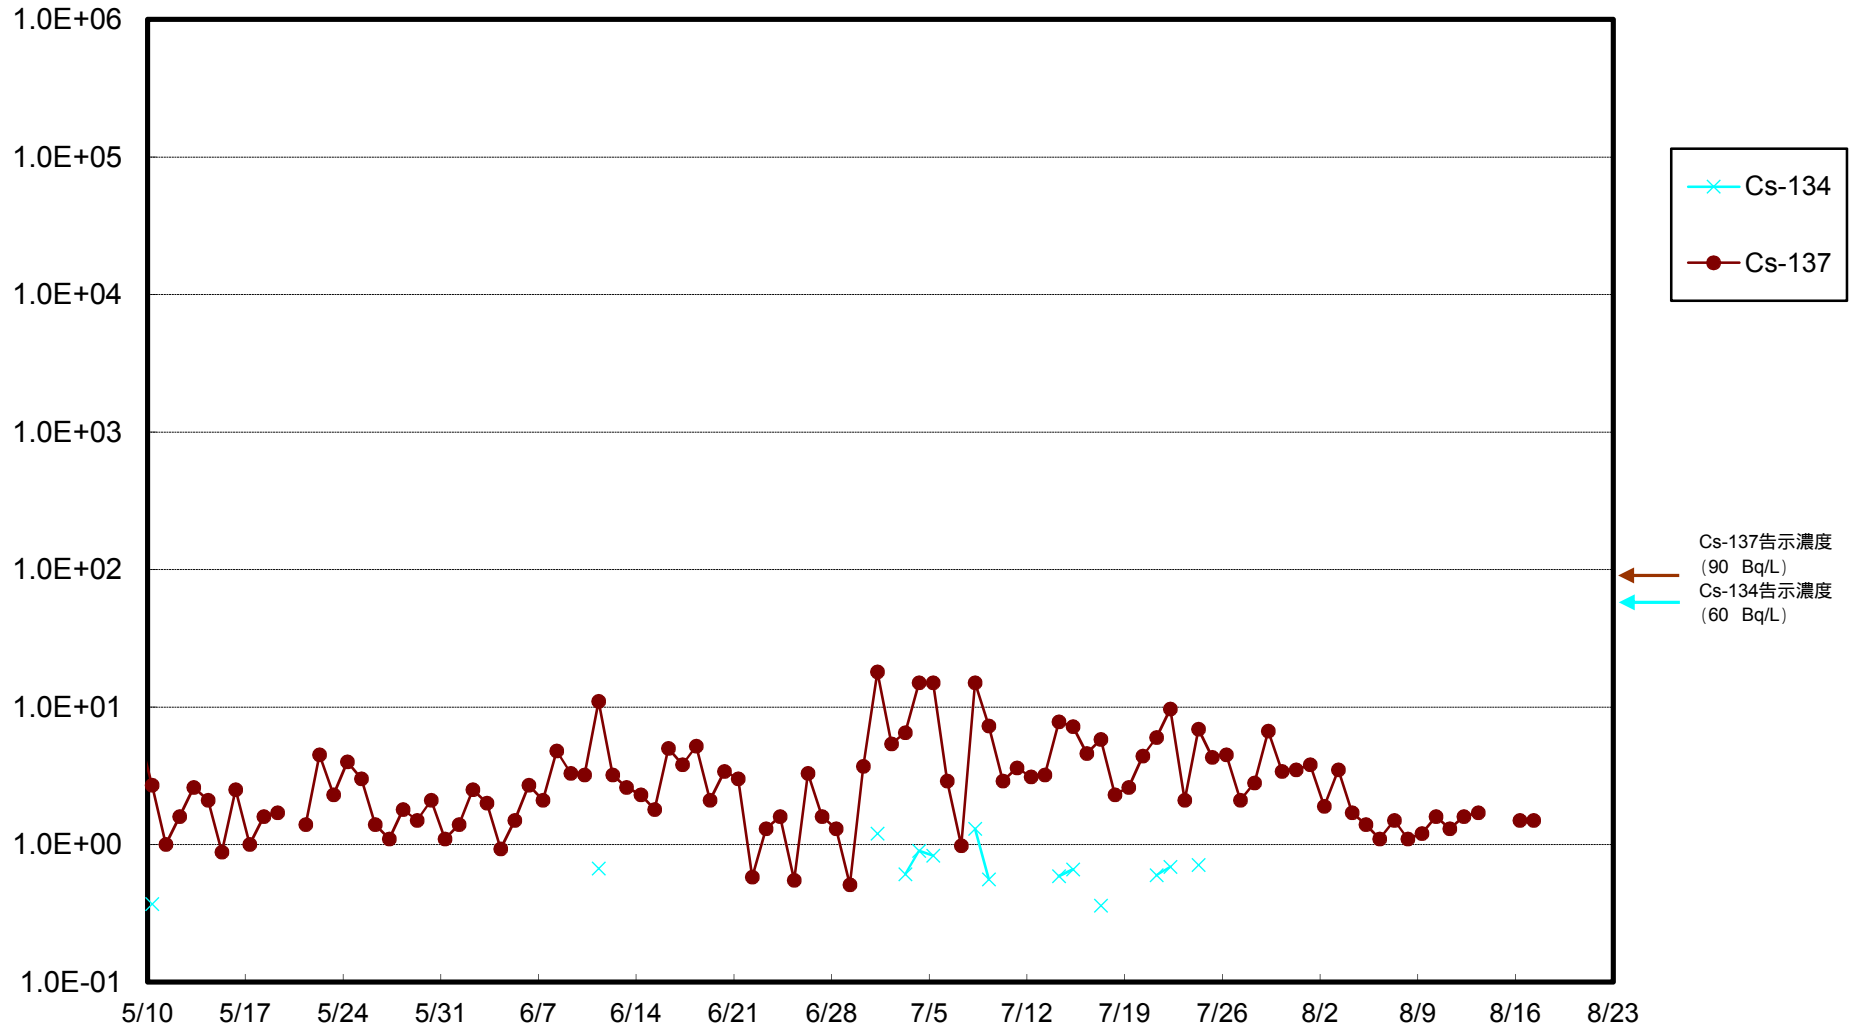

福島第一 物揚場前海水放射能濃度 (Bq / L)

福島第一 1~4号機取水口内北側(東波除堤北側)海水放射能濃度 (Bq / L)

福島第一 1~4号機取水口内南側(遮水壁前)海水放射能濃度 (Bq / L)

福島第一 6号機取水口前海水放射能濃度 (Bq / L)

# 福島第一 港湾口海水放射能濃度 (Bq / L)