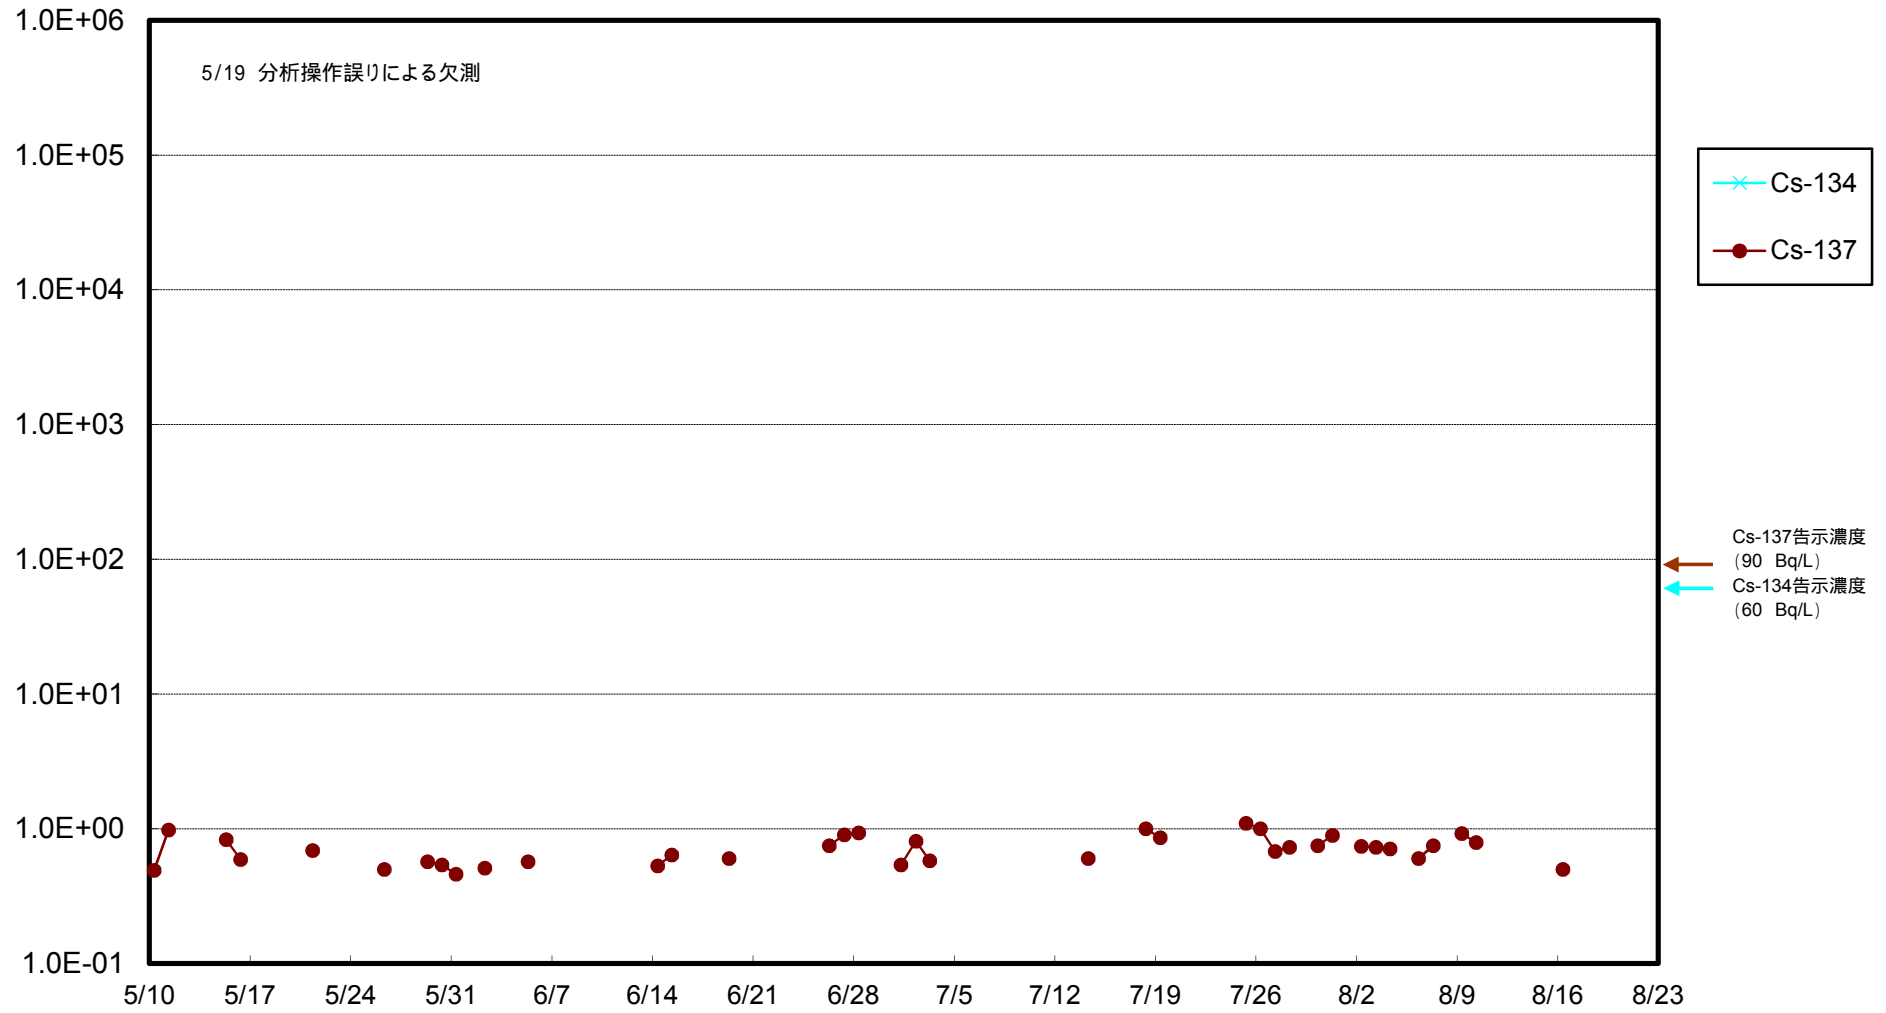

福島第一 物揚場前海水放射能濃度 (Bq / L)

福島第一 1~4号機取水口内北側(東波除堤北側)海水放射能濃度 (Bq / L)

福島第一 1~4号機取水口内南側(遮水壁前)海水放射能濃度 (Bq / L)

福島第一 6号機取水口前海水放射能濃度 (Bq / L)

# 福島第一 港湾口海水放射能濃度 (Bq / L)