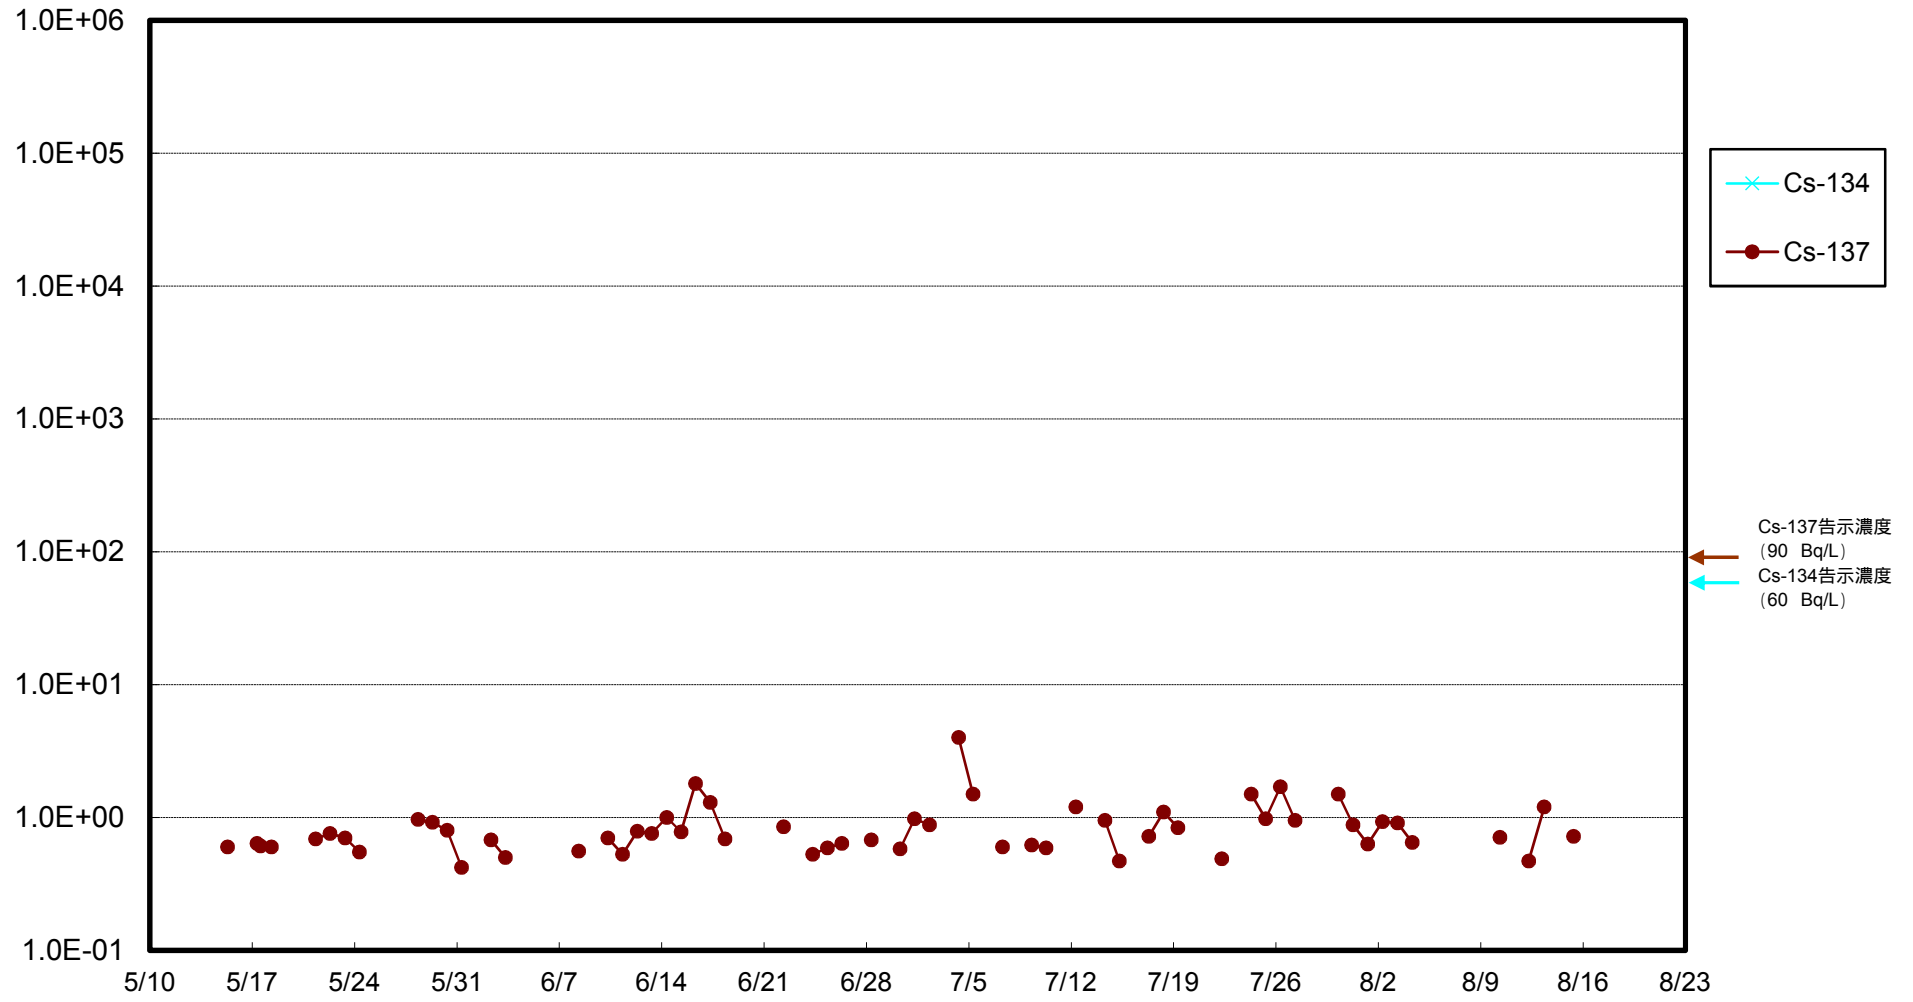

福島第一 物揚場前海水放射能濃度 (Bq / L)

福島第一 1~4号機取水口内北側(東波除堤北側)海水放射能濃度 (Bq / L)

福島第一 1~4号機取水口内南側(遮水壁前)海水放射能濃度 (Bq / L)

福島第一 6号機取水口前海水放射能濃度 (Bq / L)

# 福島第一 港湾口海水放射能濃度 (Bq / L)