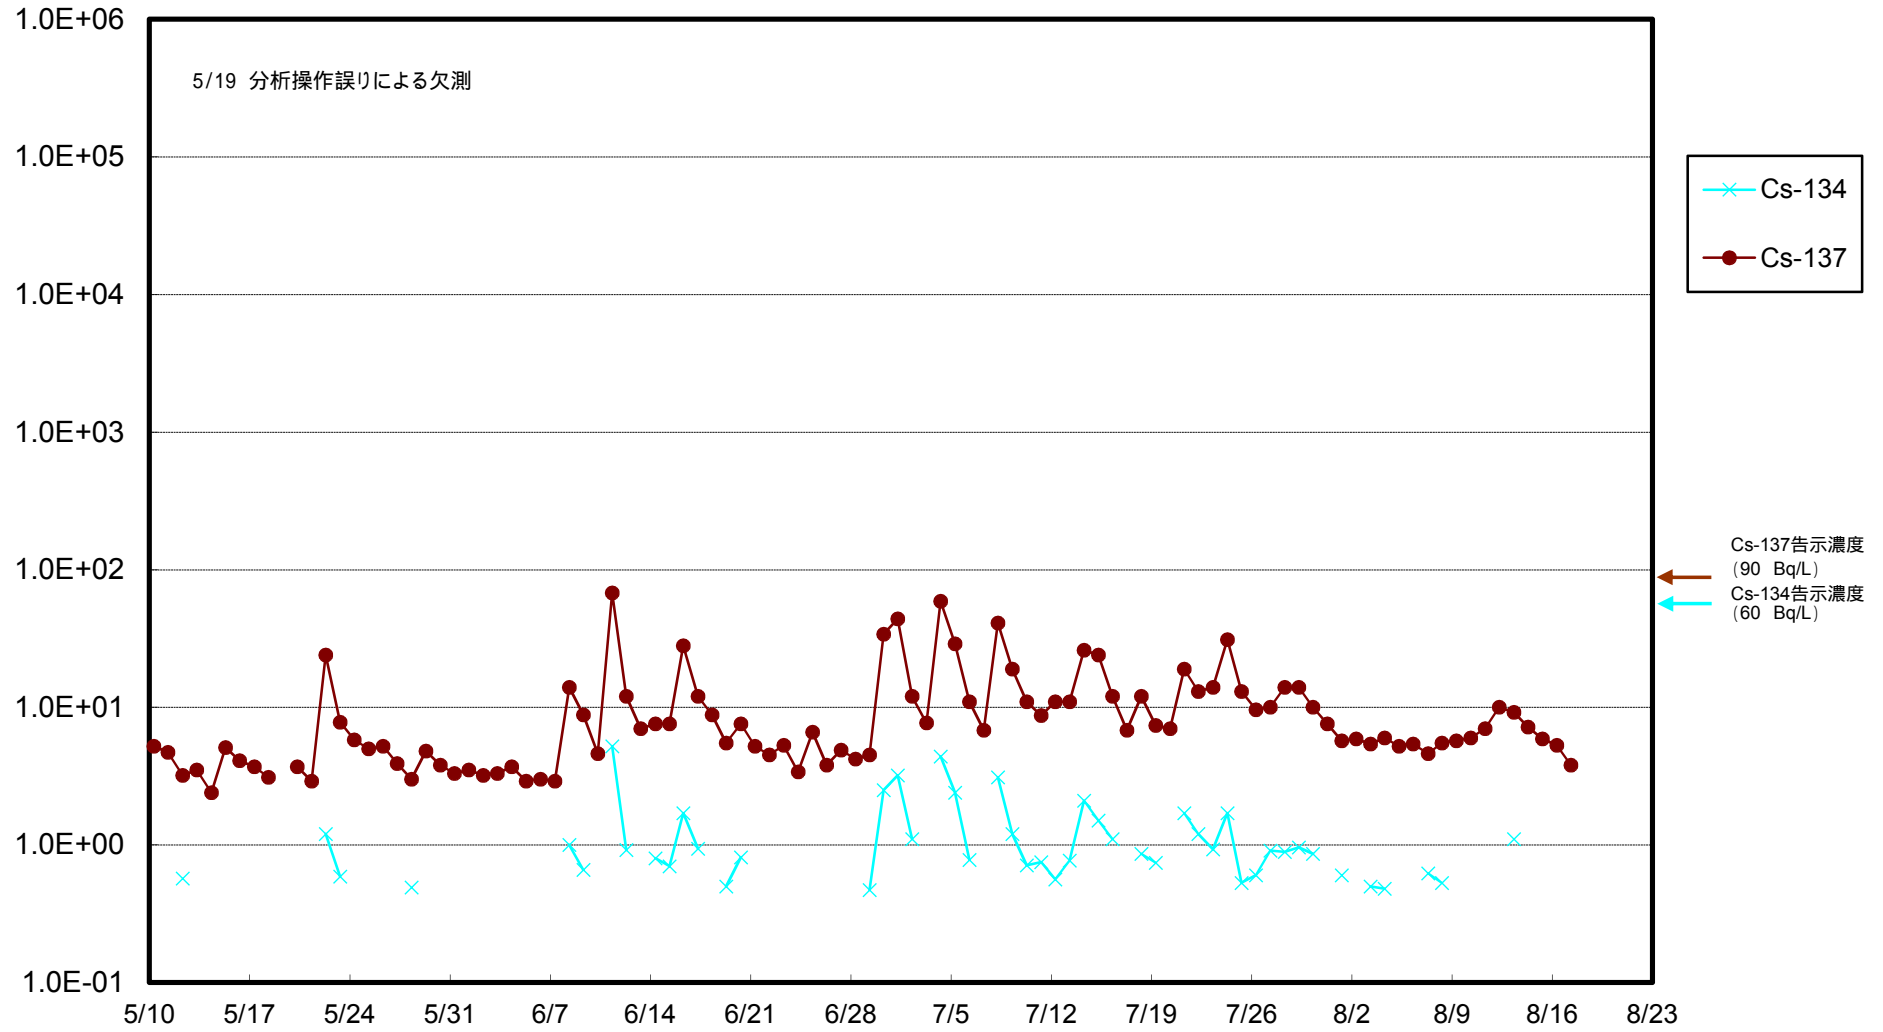

福島第一 物揚場前海水放射能濃度 (Bq / L)

福島第一 1~4号機取水口内北側(東波除堤北側)海水放射能濃度 (Bq / L)

福島第一 1~4号機取水口内南側(遮水壁前)海水放射能濃度 (Bq / L)

福島第一 6号機取水口前海水放射能濃度 (Bq / L)

# 福島第一 港湾口海水放射能濃度 (Bq / L)