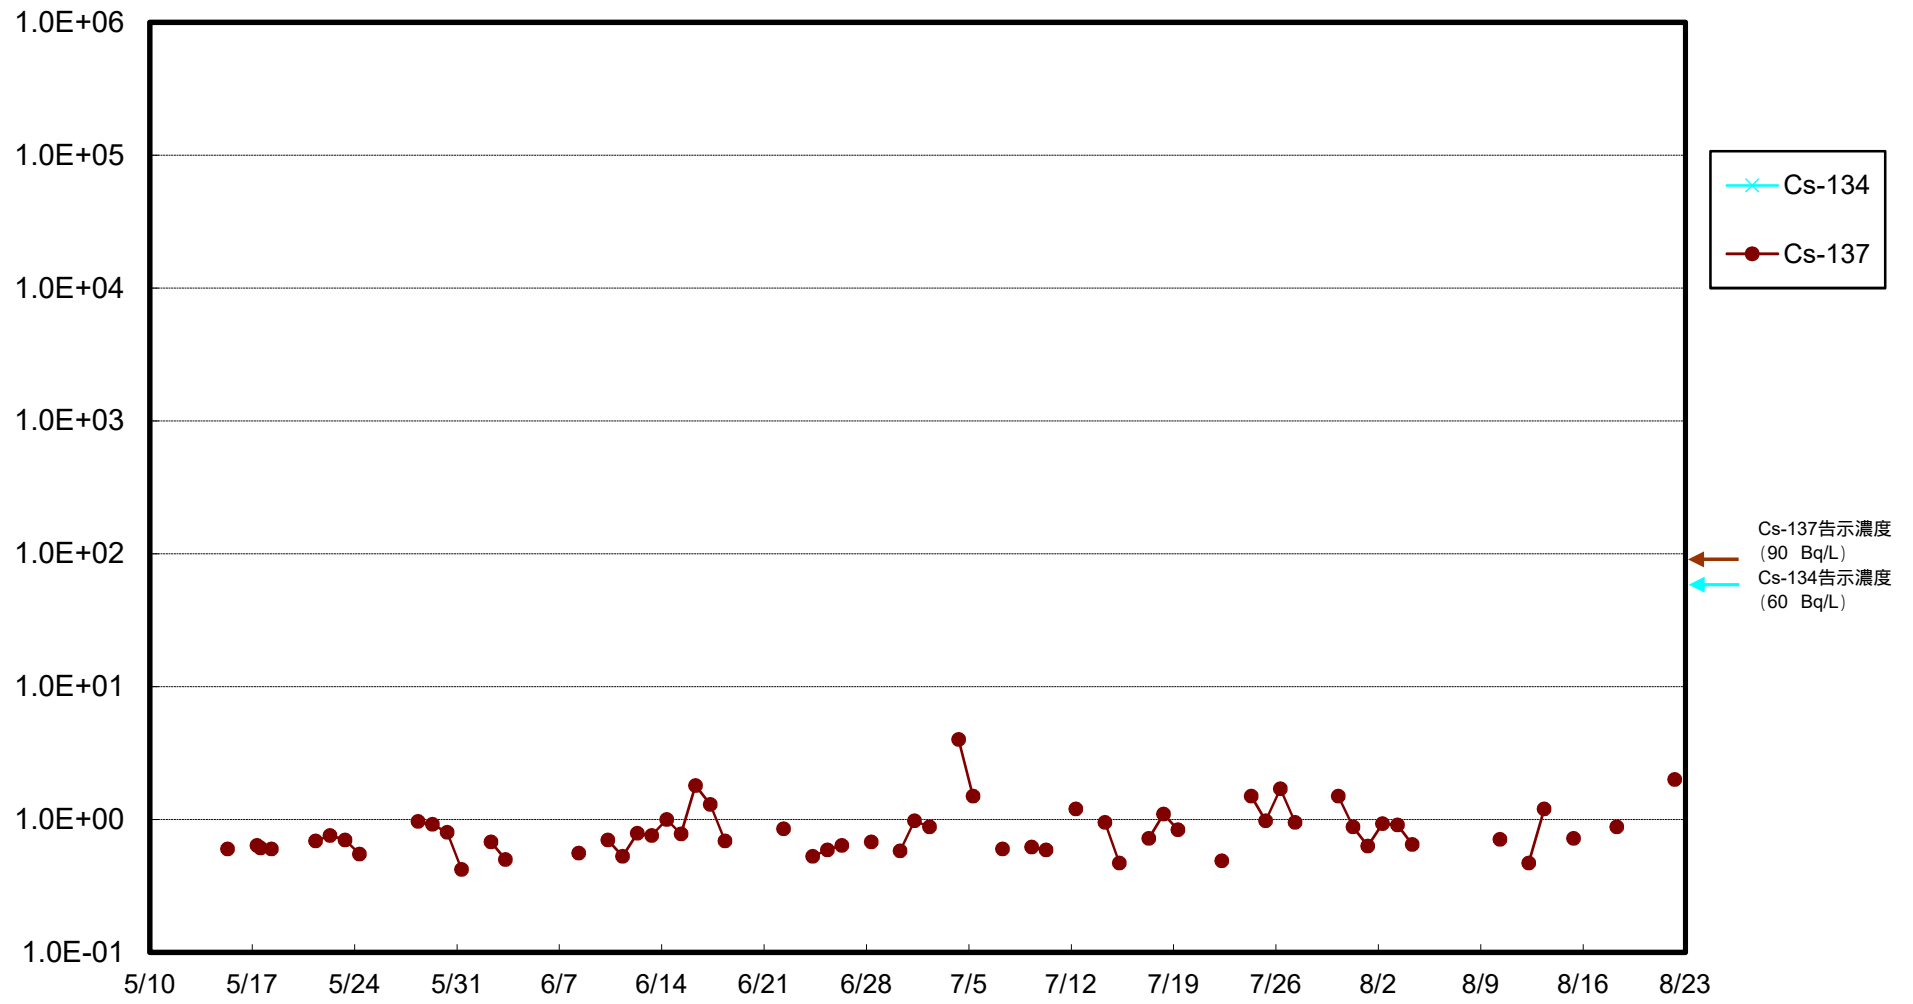

福島第一 物揚場前海水放射能濃度 (Bq / L)

福島第一 1~4号機取水口内北側(東波除堤北側)海水放射能濃度 (Bq / L)

福島第一 1~4号機取水口内南側(遮水壁前)海水放射能濃度 (Bq / L)

福島第一 6号機取水口前海水放射能濃度 (Bq / L)

福島第一 港湾口海水放射能濃度 (Bq / L)