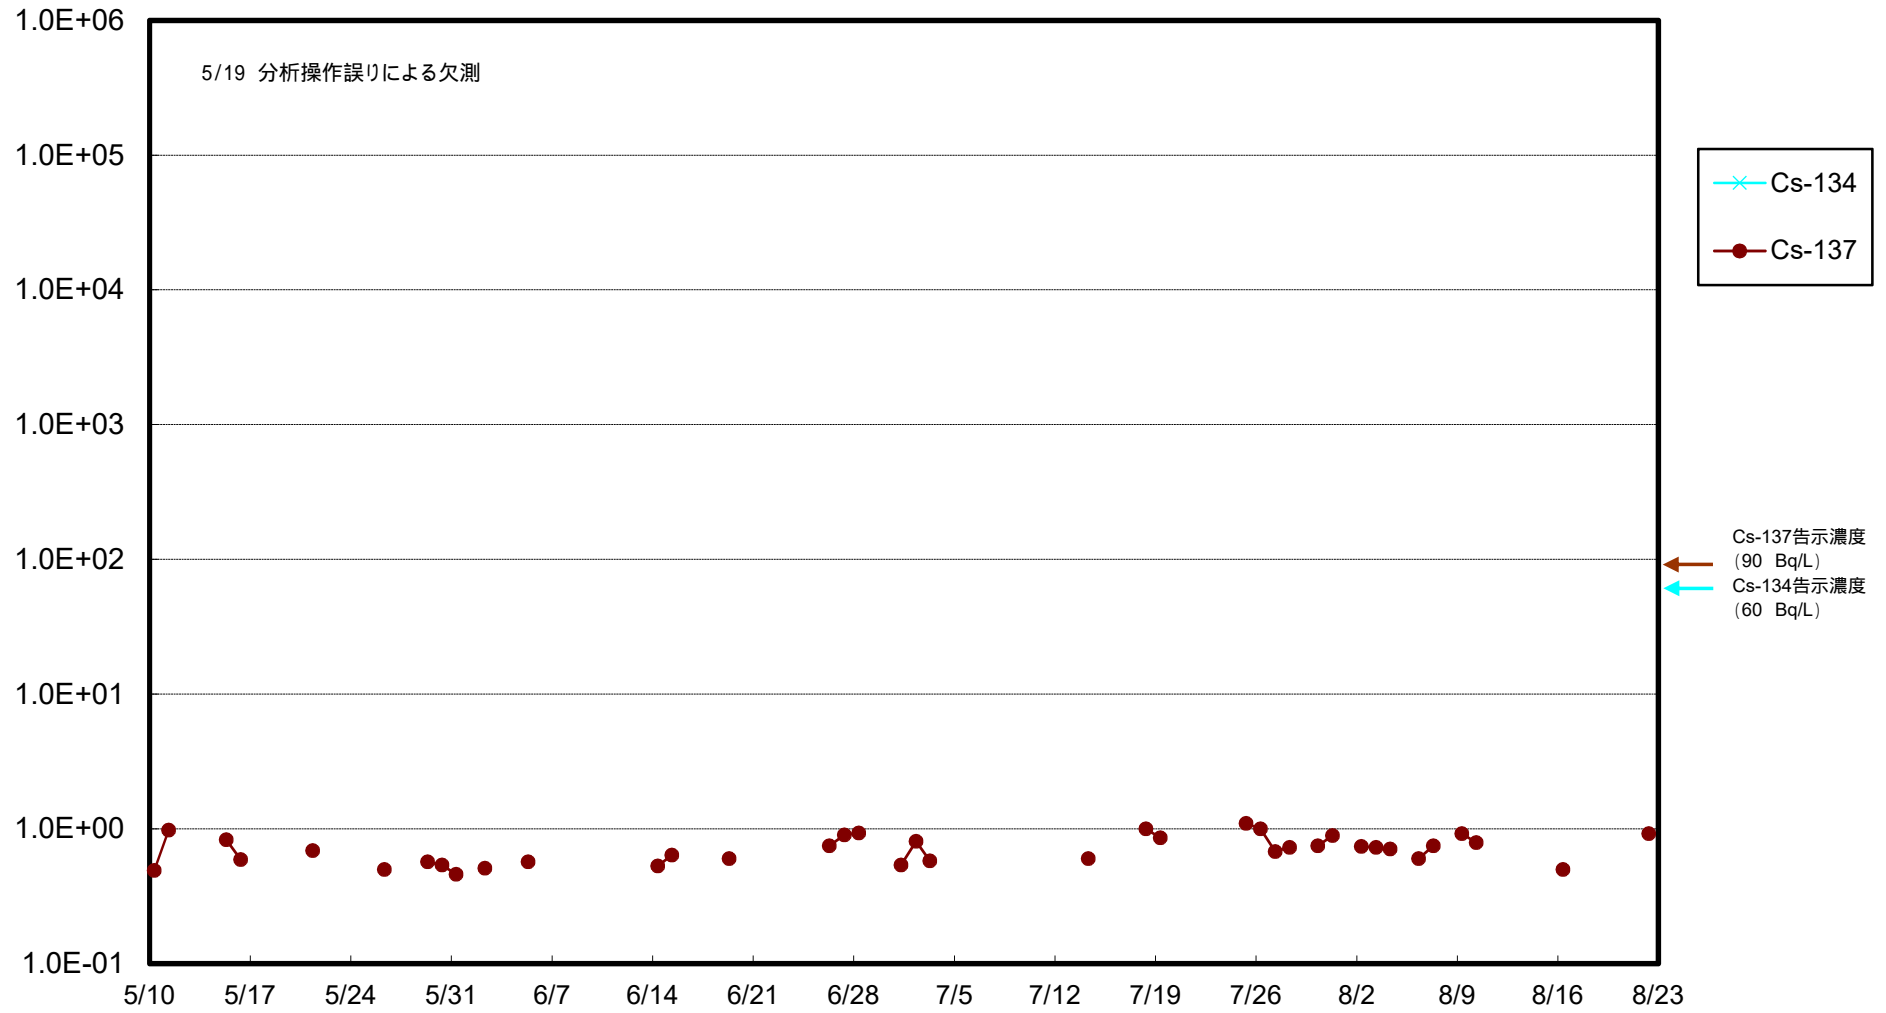

福島第一 物揚場前海水放射能濃度 (Bq / L)

福島第一 1~4号機取水口内北側(東波除堤北側)海水放射能濃度 (Bq / L)

福島第一 1~4号機取水口内南側(遮水壁前)海水放射能濃度 (Bq / L)

福島第一 6号機取水口前海水放射能濃度 (Bq / L)

福島第一 港湾口海水放射能濃度 (Bq / L)