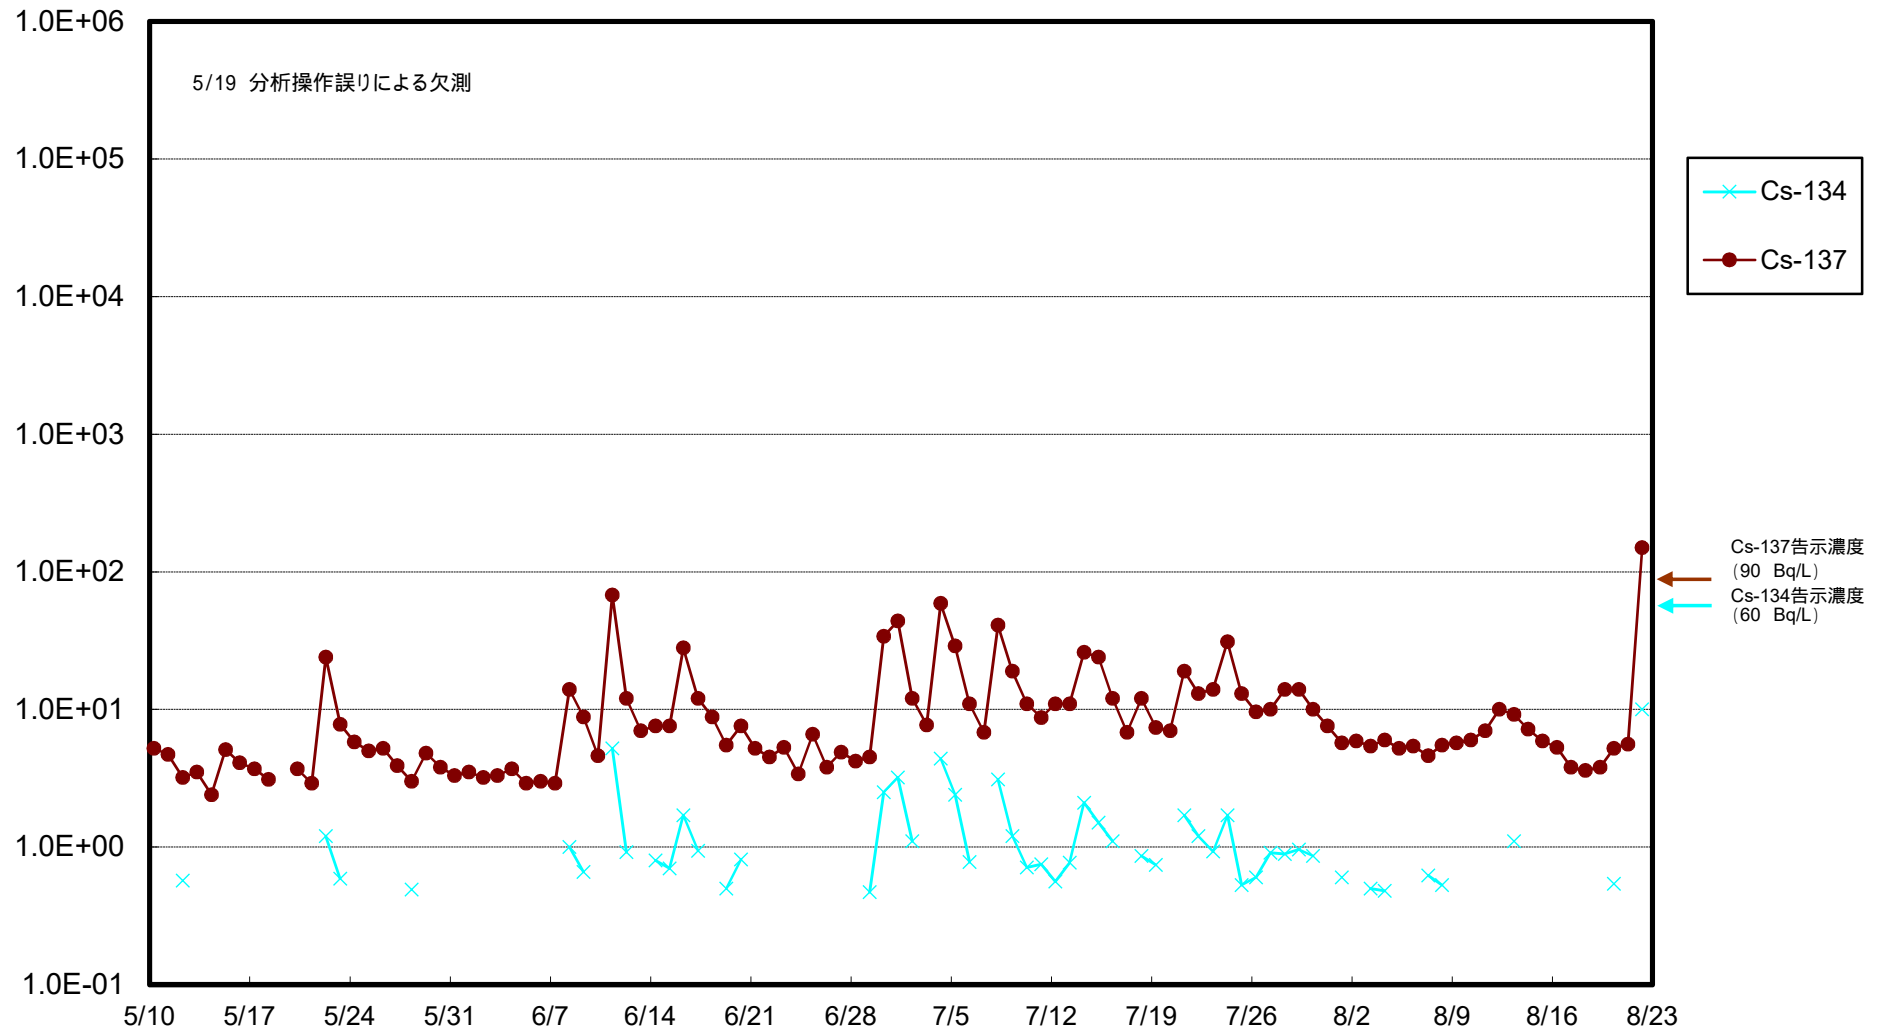

福島第一 物揚場前海水放射能濃度 (Bq / L)

福島第一 1~4号機取水口内北側(東波除堤北側)海水放射能濃度 (Bq / L)

福島第一 1~4号機取水口内南側(遮水壁前)海水放射能濃度 (Bq / L)

福島第一 6号機取水口前海水放射能濃度 (Bq / L)

福島第一 港湾口海水放射能濃度 (Bq / L)