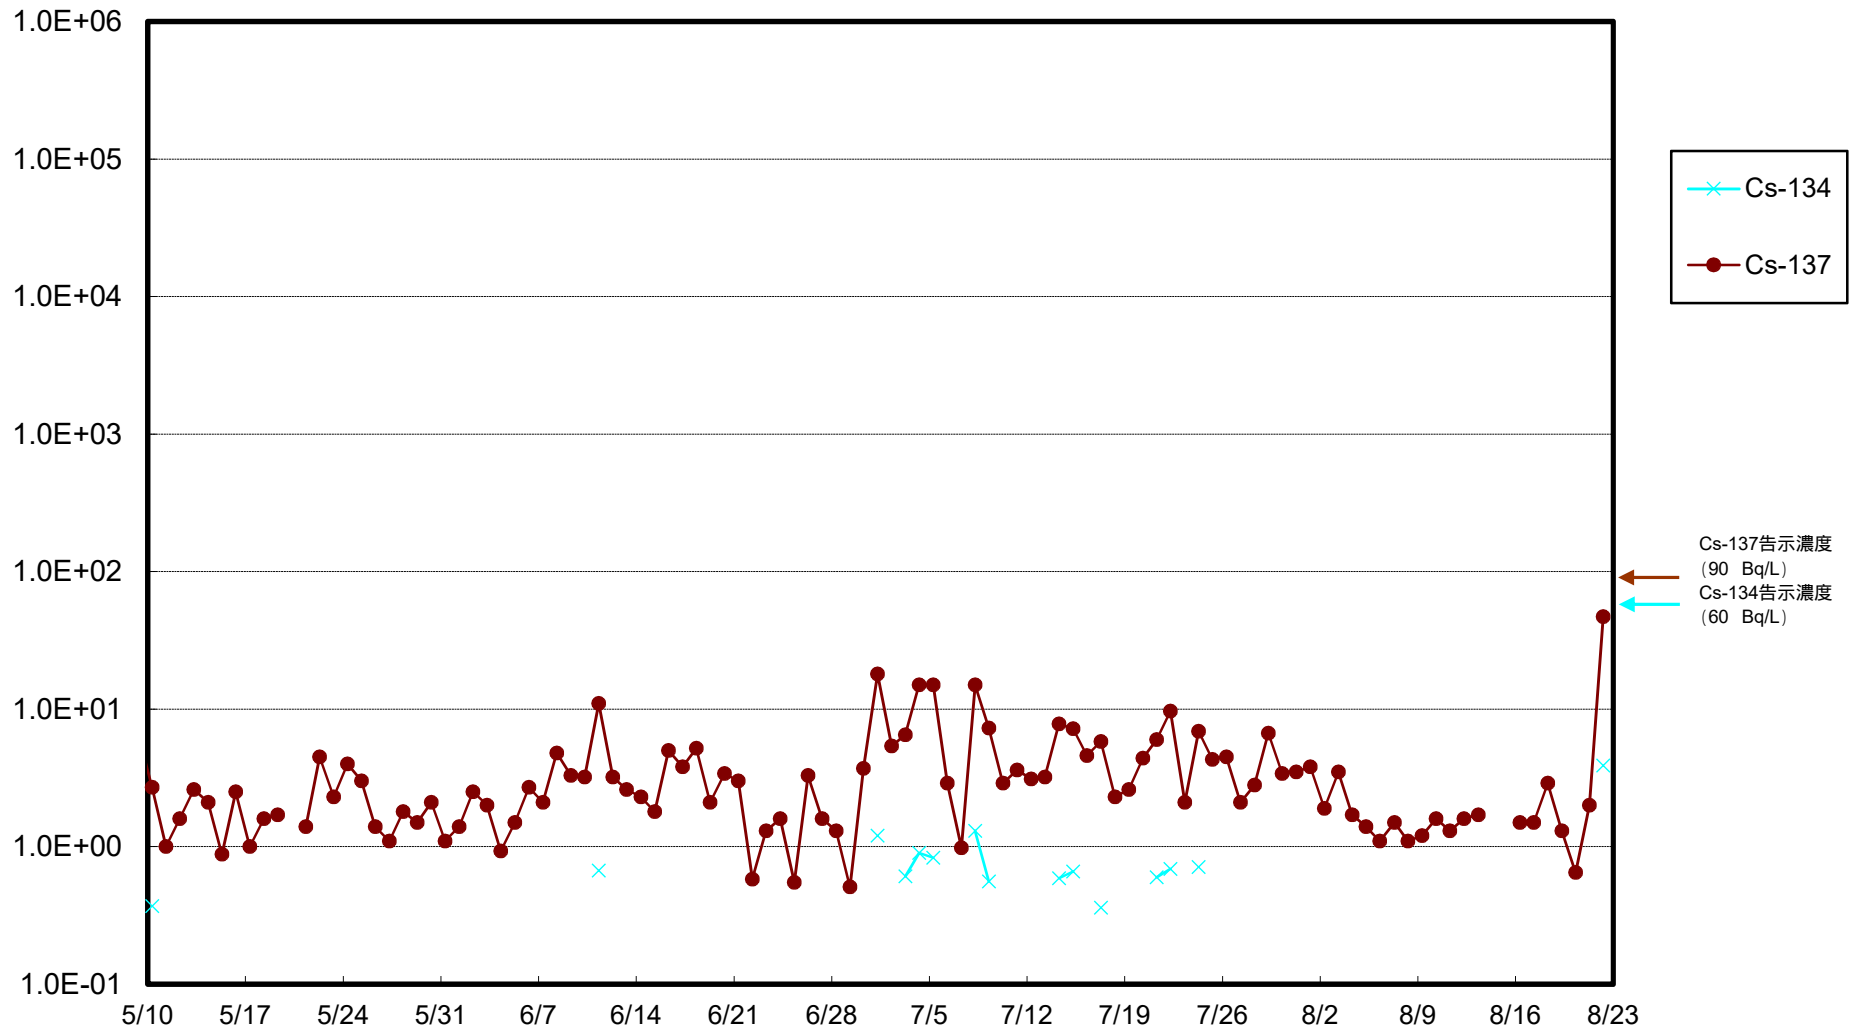

福島第一 物揚場前海水放射能濃度 (Bq / L)

福島第一 1~4号機取水口内北側(東波除堤北側)海水放射能濃度 (Bq / L)

福島第一 1~4号機取水口内南側(遮水壁前)海水放射能濃度 (Bq / L)

福島第一 6号機取水口前海水放射能濃度 (Bq / L)

福島第一 港湾口海水放射能濃度 (Bq / L)