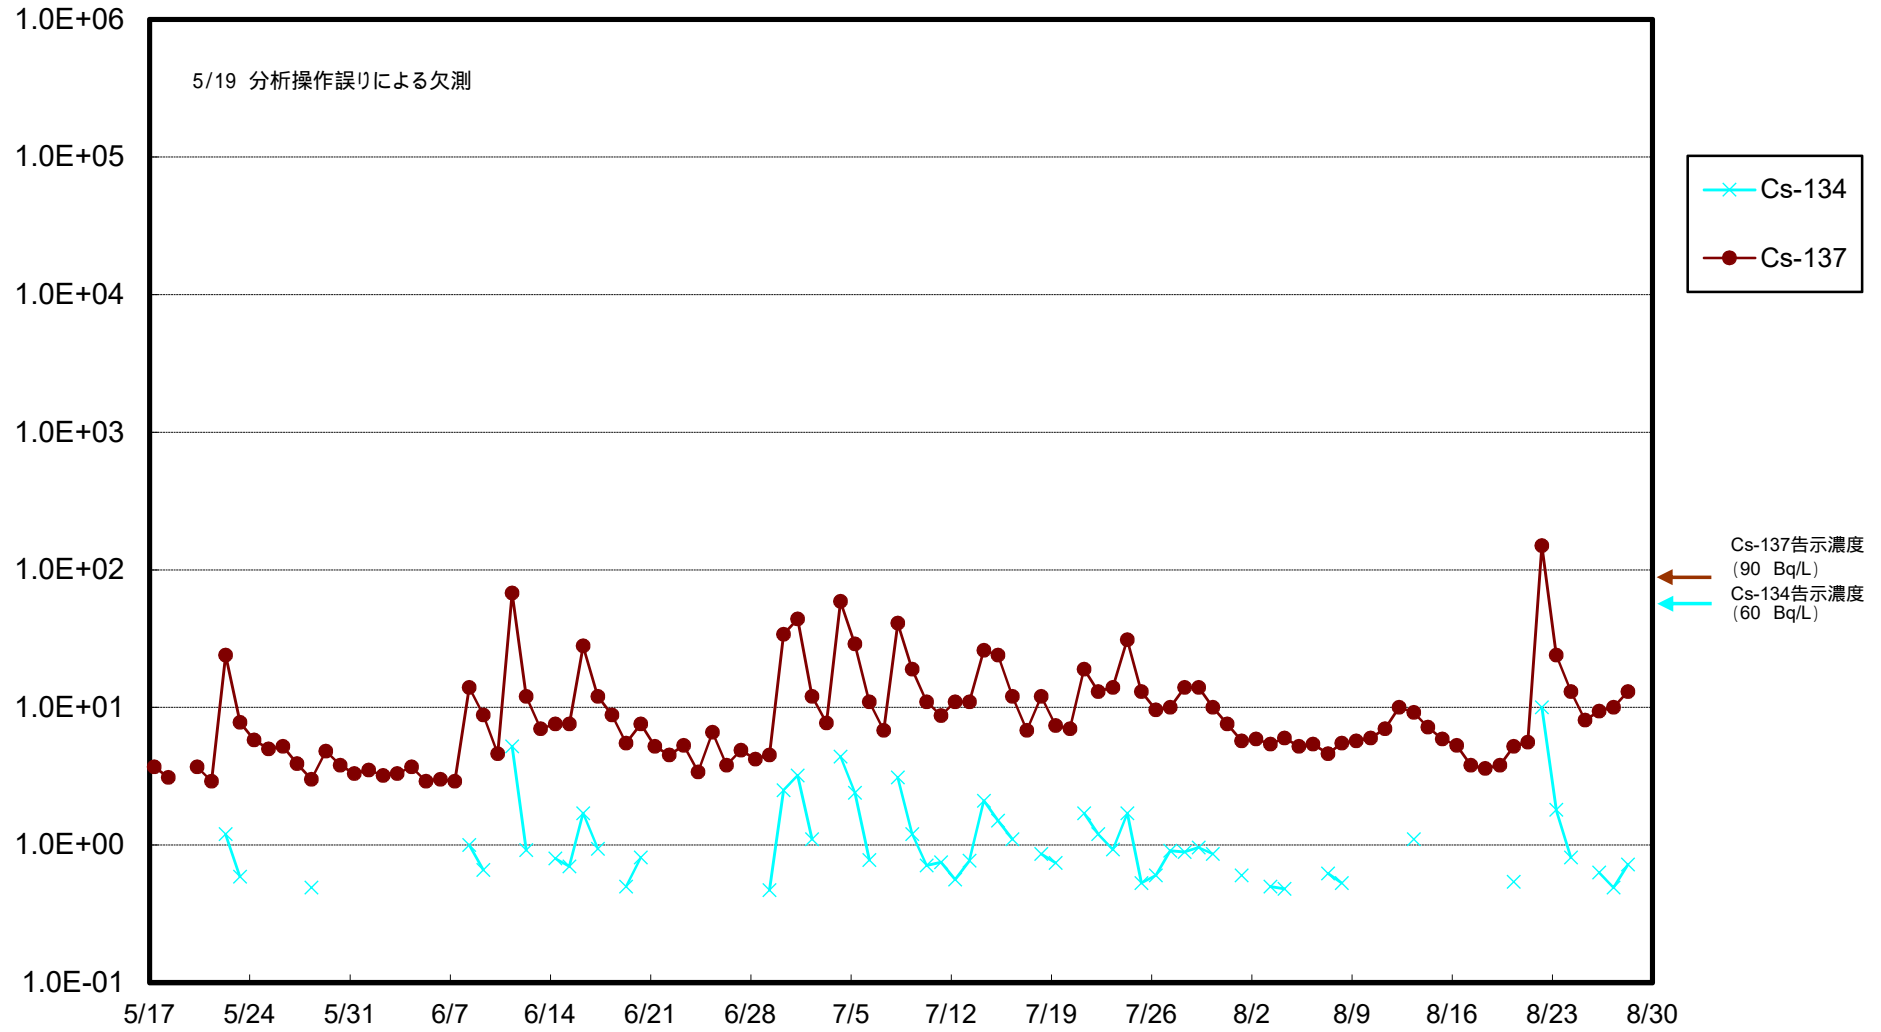

福島第一 物揚場前海水放射能濃度 (Bq / L)

福島第一 1~4号機取水口内北側(東波除堤北側)海水放射能濃度 (Bq / L)

福島第一 1~4号機取水口内南側(遮水壁前)海水放射能濃度(Bq/L)

福島第一 6号機取水口前海水放射能濃度 (Bq / L)

# 福島第一 港湾口海水放射能濃度 (Bq/L)