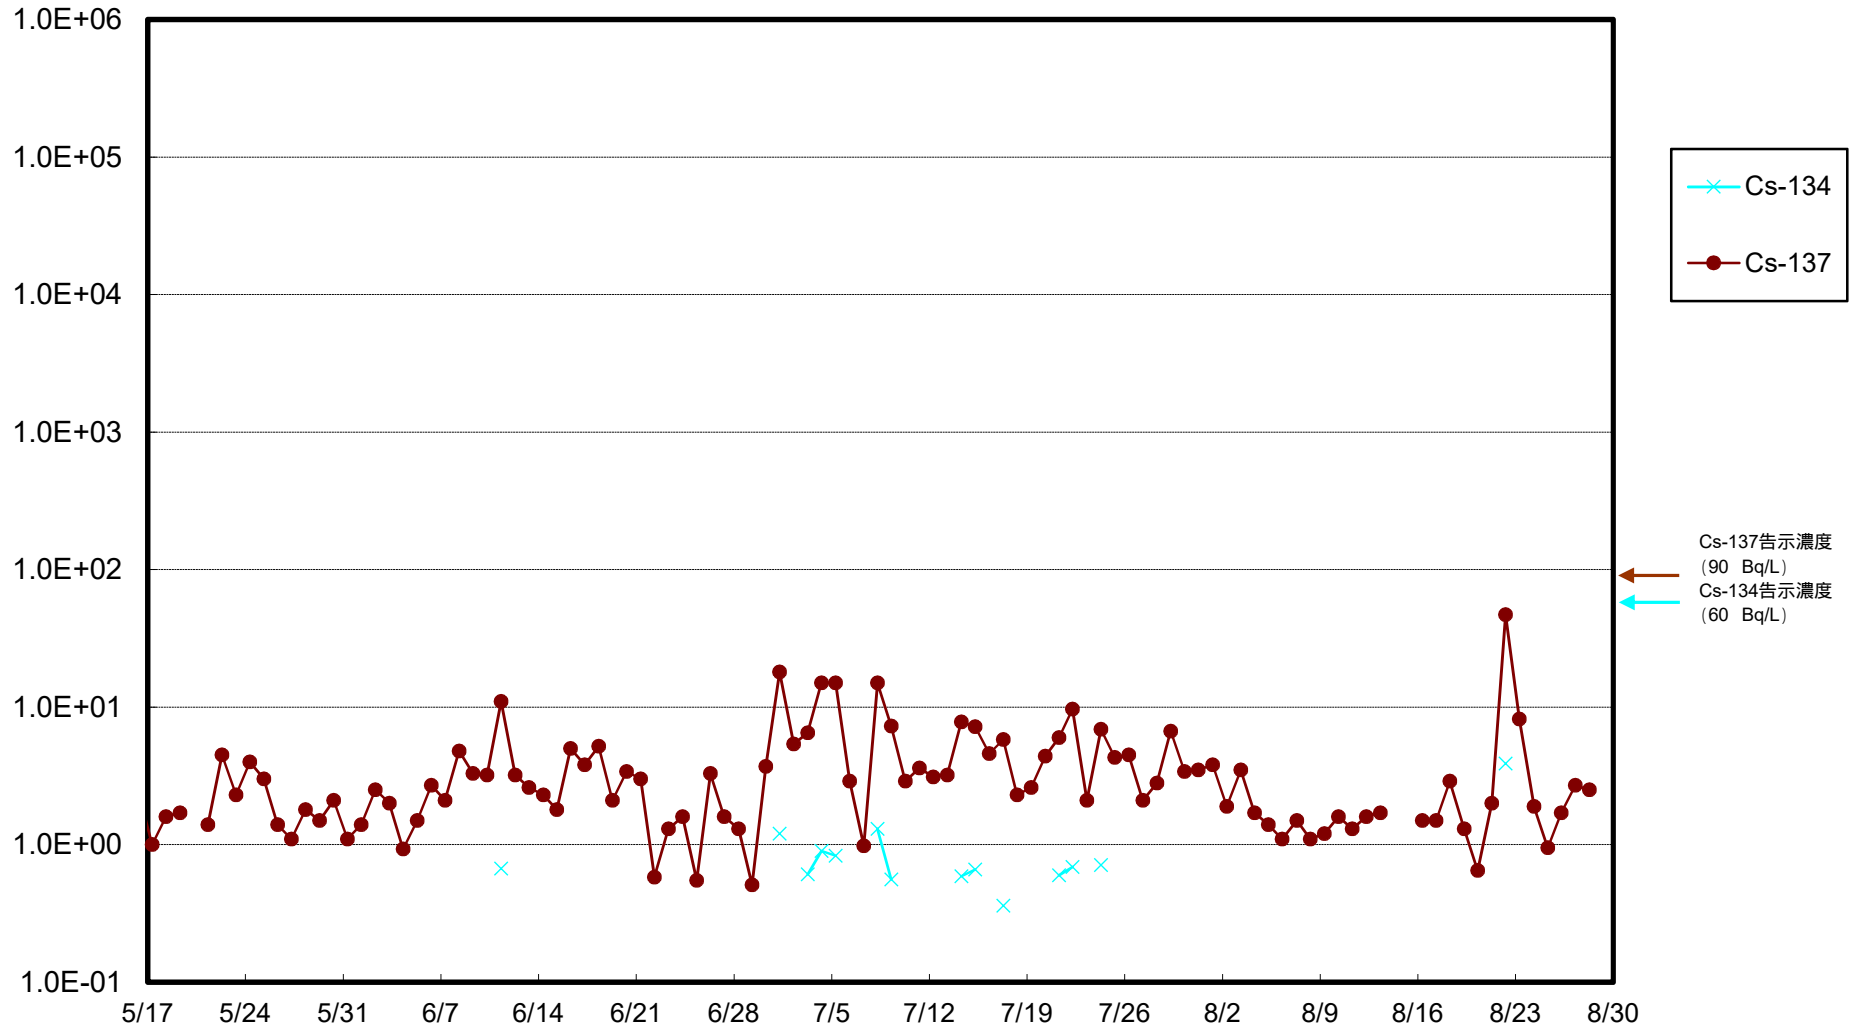

福島第一 物揚場前海水放射能濃度 (Bq / L)

福島第一 1~4号機取水口内北側(東波除堤北側)海水放射能濃度 (Bq / L)

福島第一 1~4号機取水口内南側(遮水壁前)海水放射能濃度(Bq/L)

福島第一 6号機取水口前海水放射能濃度 (Bq / L)

# 福島第一 港湾口海水放射能濃度 (Bq/L)