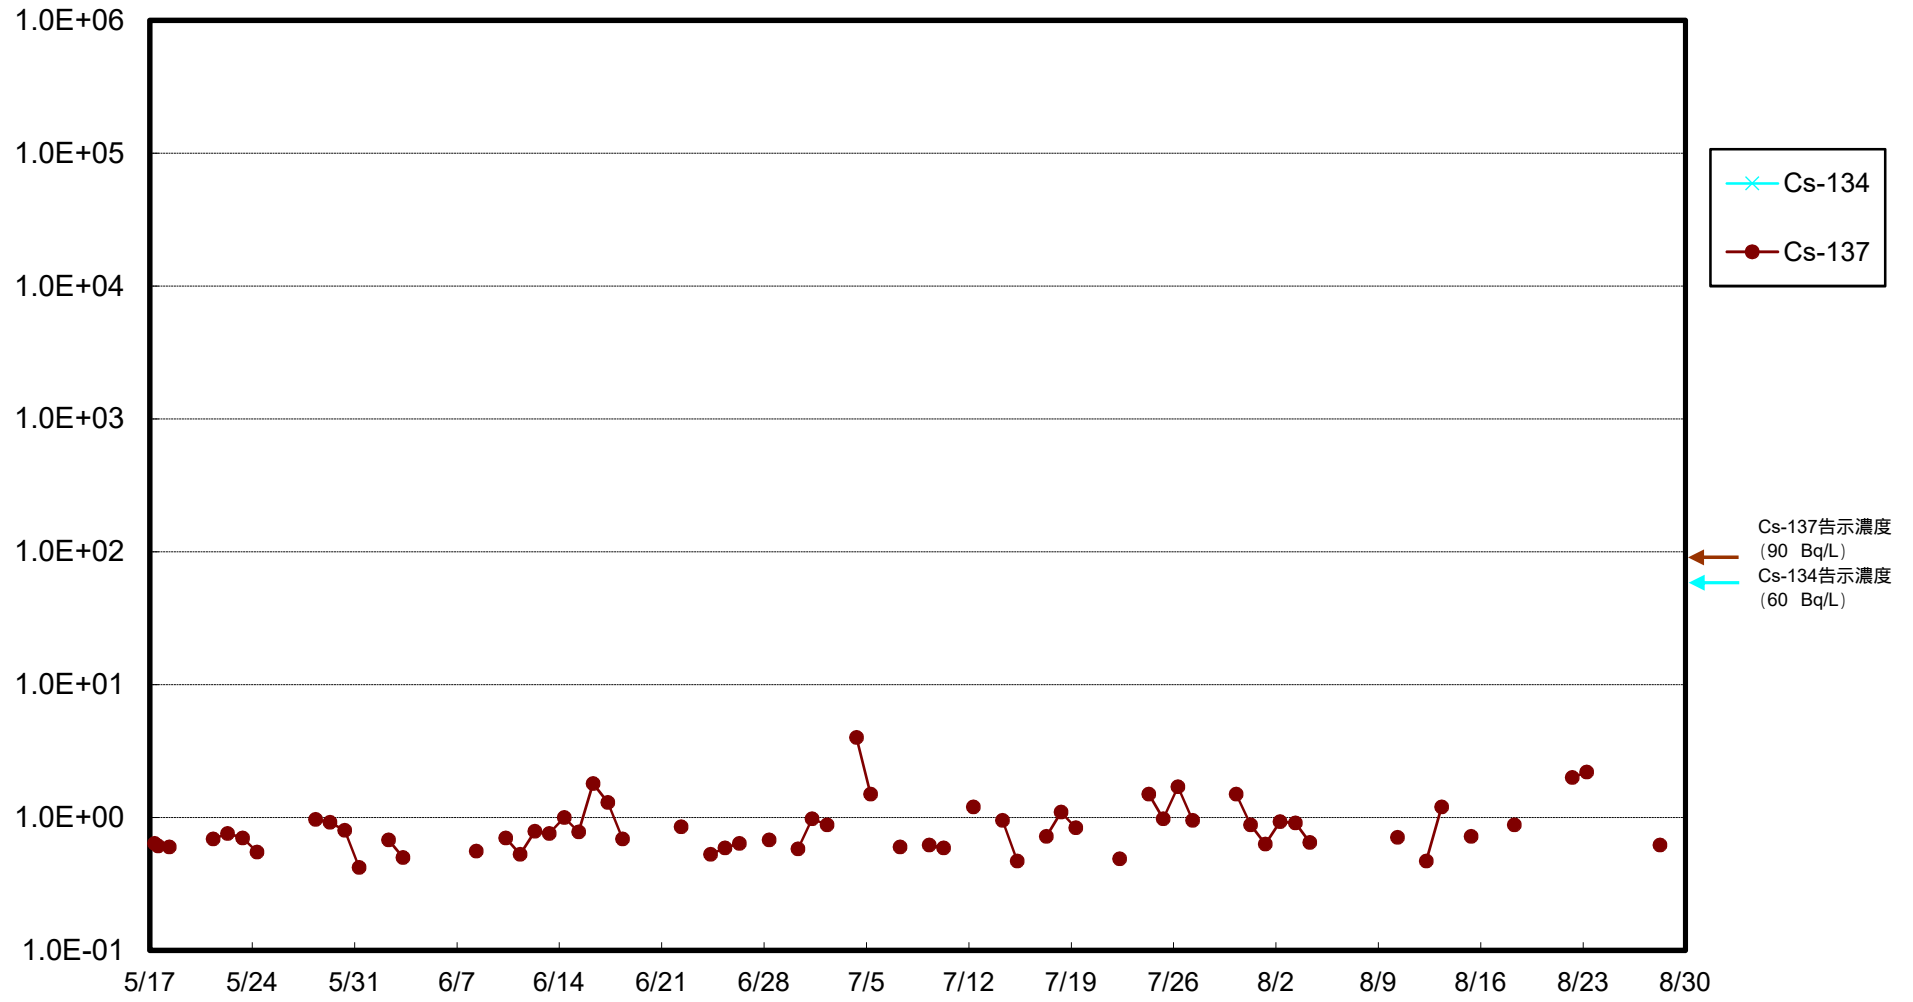

福島第一 物揚場前海水放射能濃度 (Bq / L)

福島第一 1~4号機取水口内北側(東波除堤北側)海水放射能濃度 (Bq / L)

福島第一 1~4号機取水口内南側(遮水壁前)海水放射能濃度(Bq/L)

福島第一 6号機取水口前海水放射能濃度 (Bq / L)

# 福島第一 港湾口海水放射能濃度 (Bq/L)