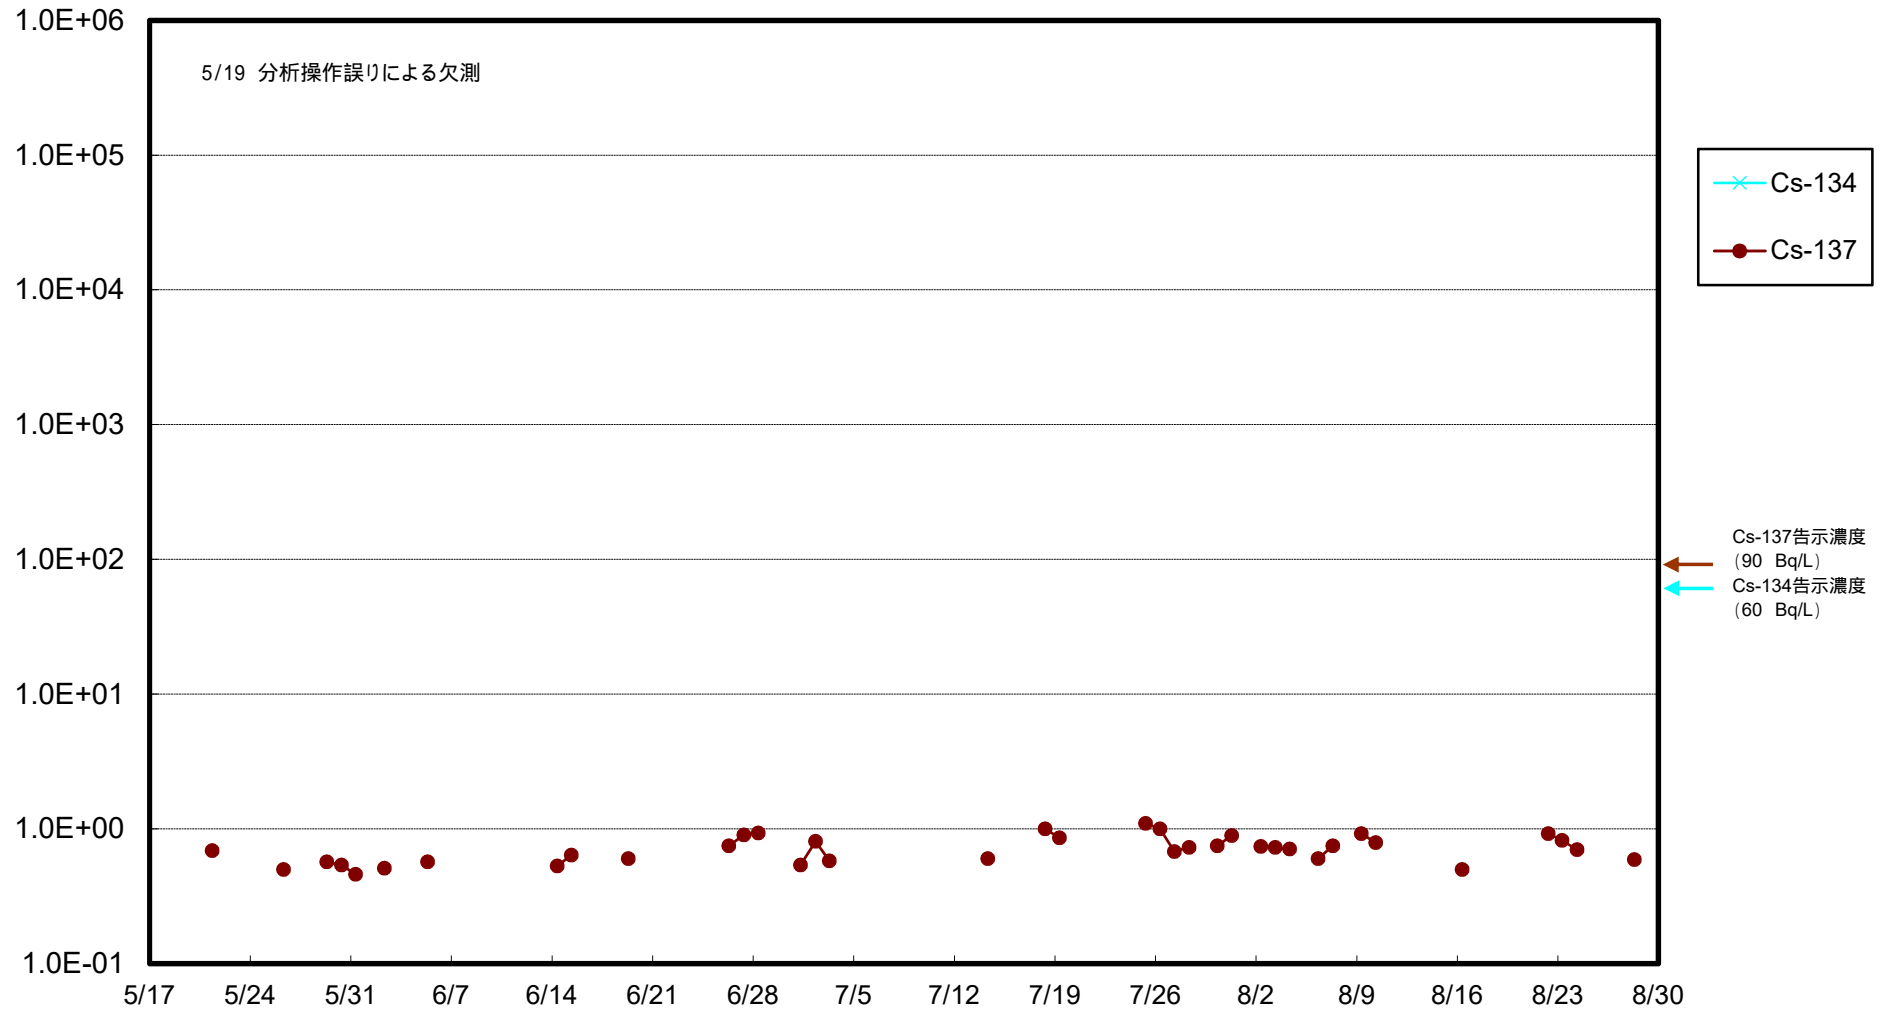

福島第一 物揚場前海水放射能濃度 (Bq / L)

福島第一 1~4号機取水口内北側(東波除堤北側)海水放射能濃度 (Bq / L)

福島第一 1~4号機取水口内南側(遮水壁前)海水放射能濃度(Bq/L)

福島第一 6号機取水口前海水放射能濃度 (Bq / L)

# 福島第一 港湾口海水放射能濃度 (Bq/L)