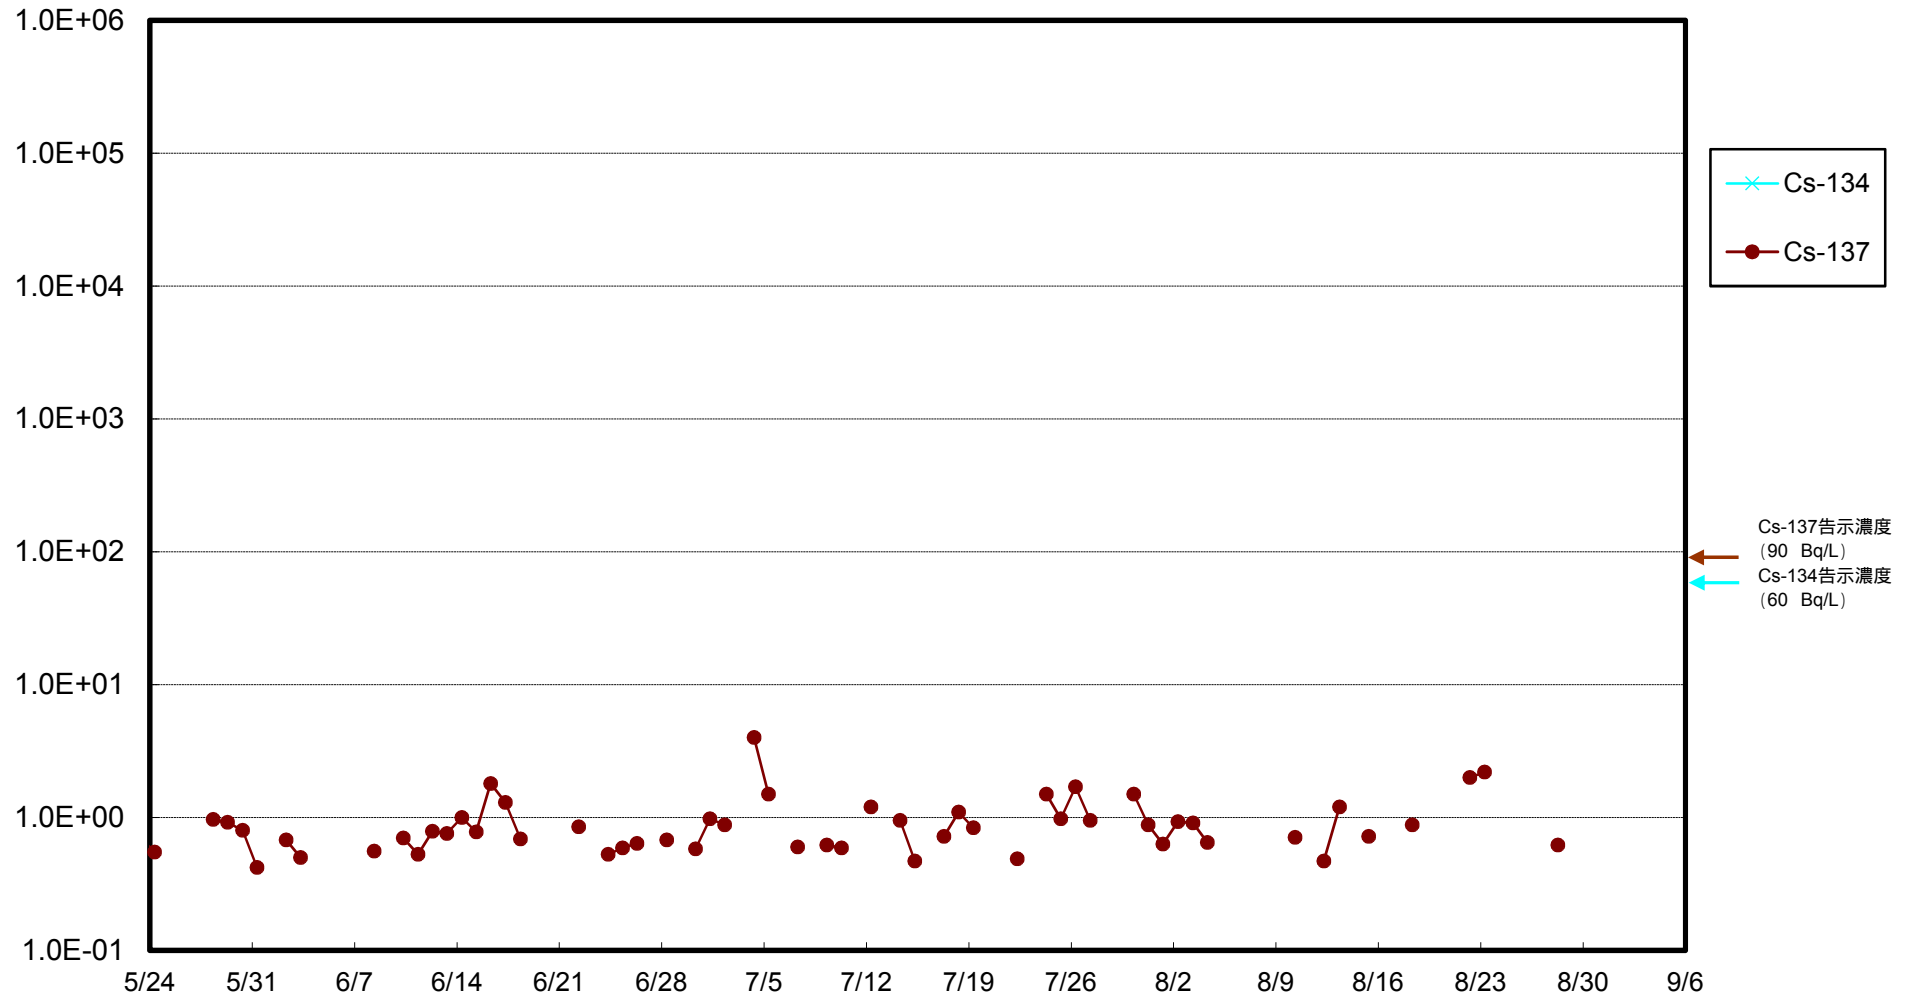

福島第一 物揚場前海水放射能濃度 (Bq / L)

福島第一 1~4号機取水口内北側(東波除堤北側)海水放射能濃度 (Bq / L)

福島第一 1~4号機取水口内南側(遮水壁前)海水放射能濃度 (Bq / L)

福島第一 6号機取水口前海水放射能濃度 (Bq / L)

# 福島第一 港湾口海水放射能濃度 (Bq / L)