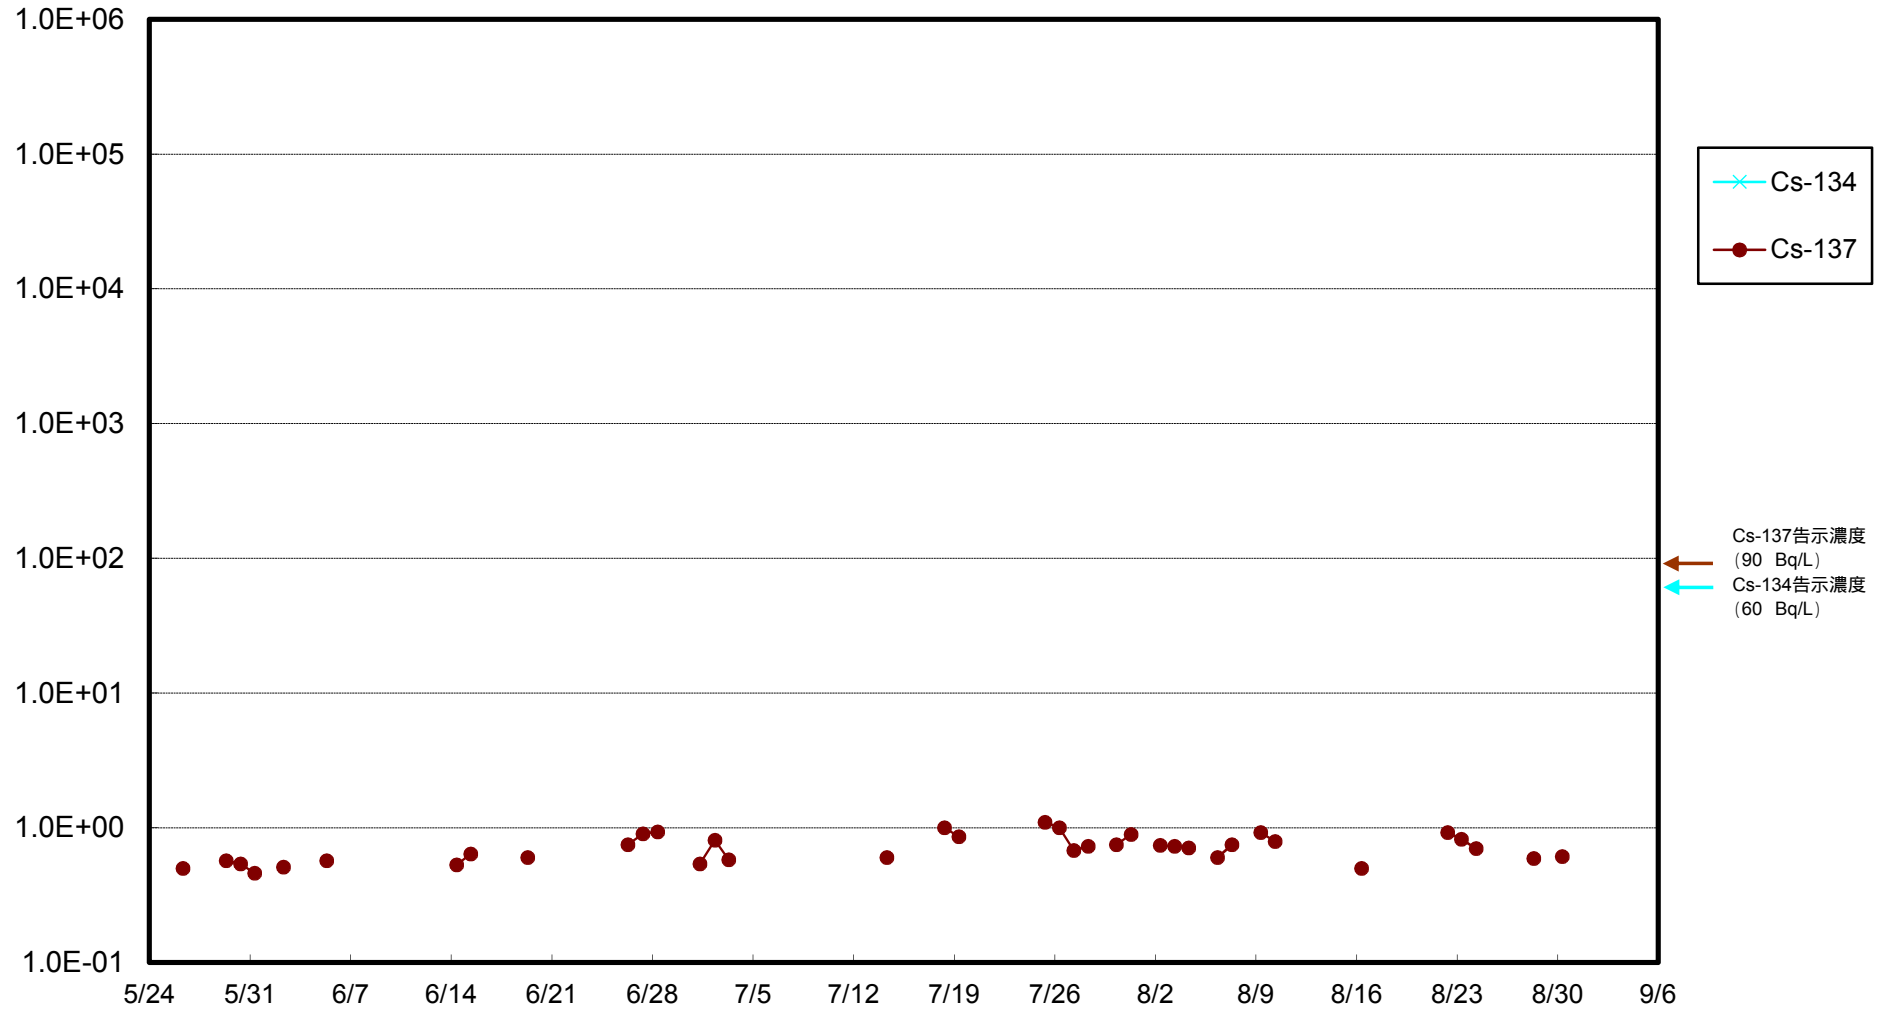

福島第一 物揚場前海水放射能濃度 (Bq / L)

福島第一 1~4号機取水口内北側(東波除堤北側)海水放射能濃度 (Bq / L)

福島第一 1~4号機取水口内南側(遮水壁前)海水放射能濃度 (Bq / L)

福島第一 6号機取水口前海水放射能濃度 (Bq / L)

# 福島第一 港湾口海水放射能濃度 (Bq / L)