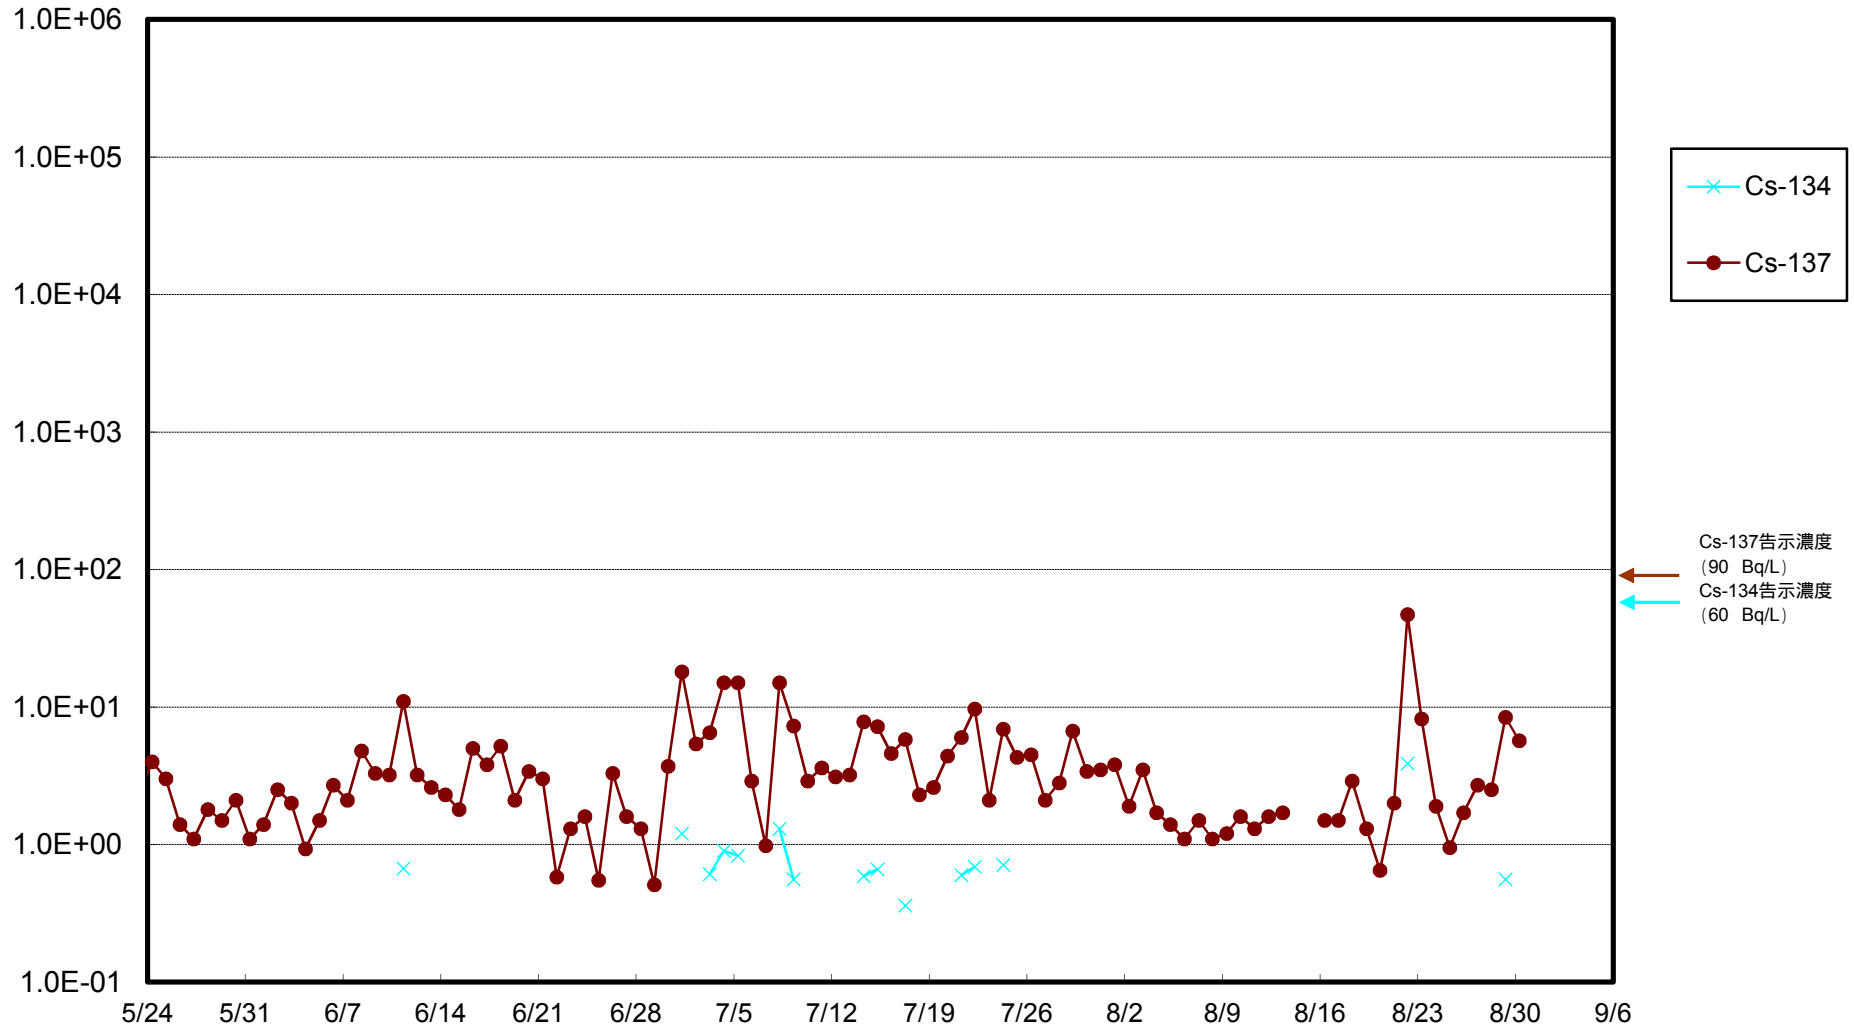

福島第一 物揚場前海水放射能濃度 (Bq / L)

福島第一 1~4号機取水口内北側(東波除堤北側)海水放射能濃度 (Bq / L)

福島第一 1~4号機取水口内南側(遮水壁前)海水放射能濃度 (Bq / L)

福島第一 6号機取水口前海水放射能濃度 (Bq / L)

# 福島第一 港湾口海水放射能濃度 (Bq / L)