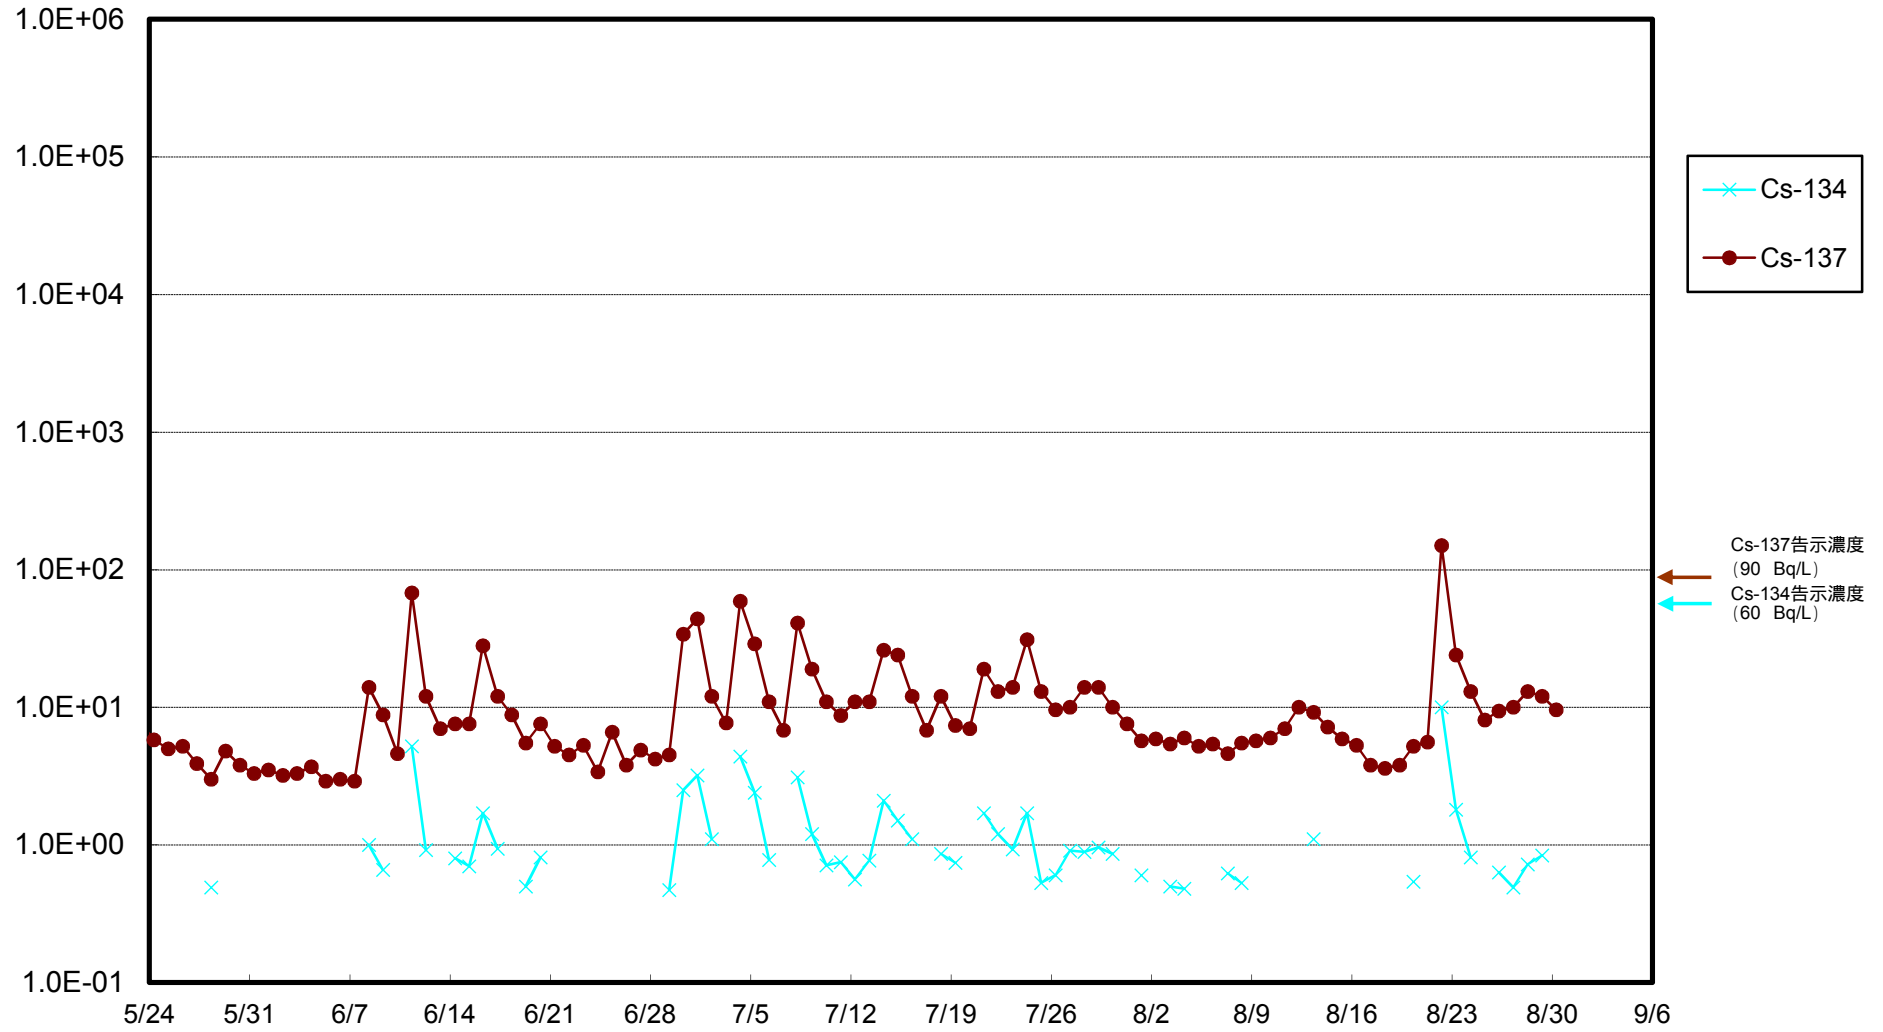

福島第一 物揚場前海水放射能濃度 (Bq / L)

福島第一 1~4号機取水口内北側(東波除堤北側)海水放射能濃度 (Bq / L)

福島第一 1~4号機取水口内南側(遮水壁前)海水放射能濃度 (Bq / L)

福島第一 6号機取水口前海水放射能濃度 (Bq / L)

# 福島第一 港湾口海水放射能濃度 (Bq / L)