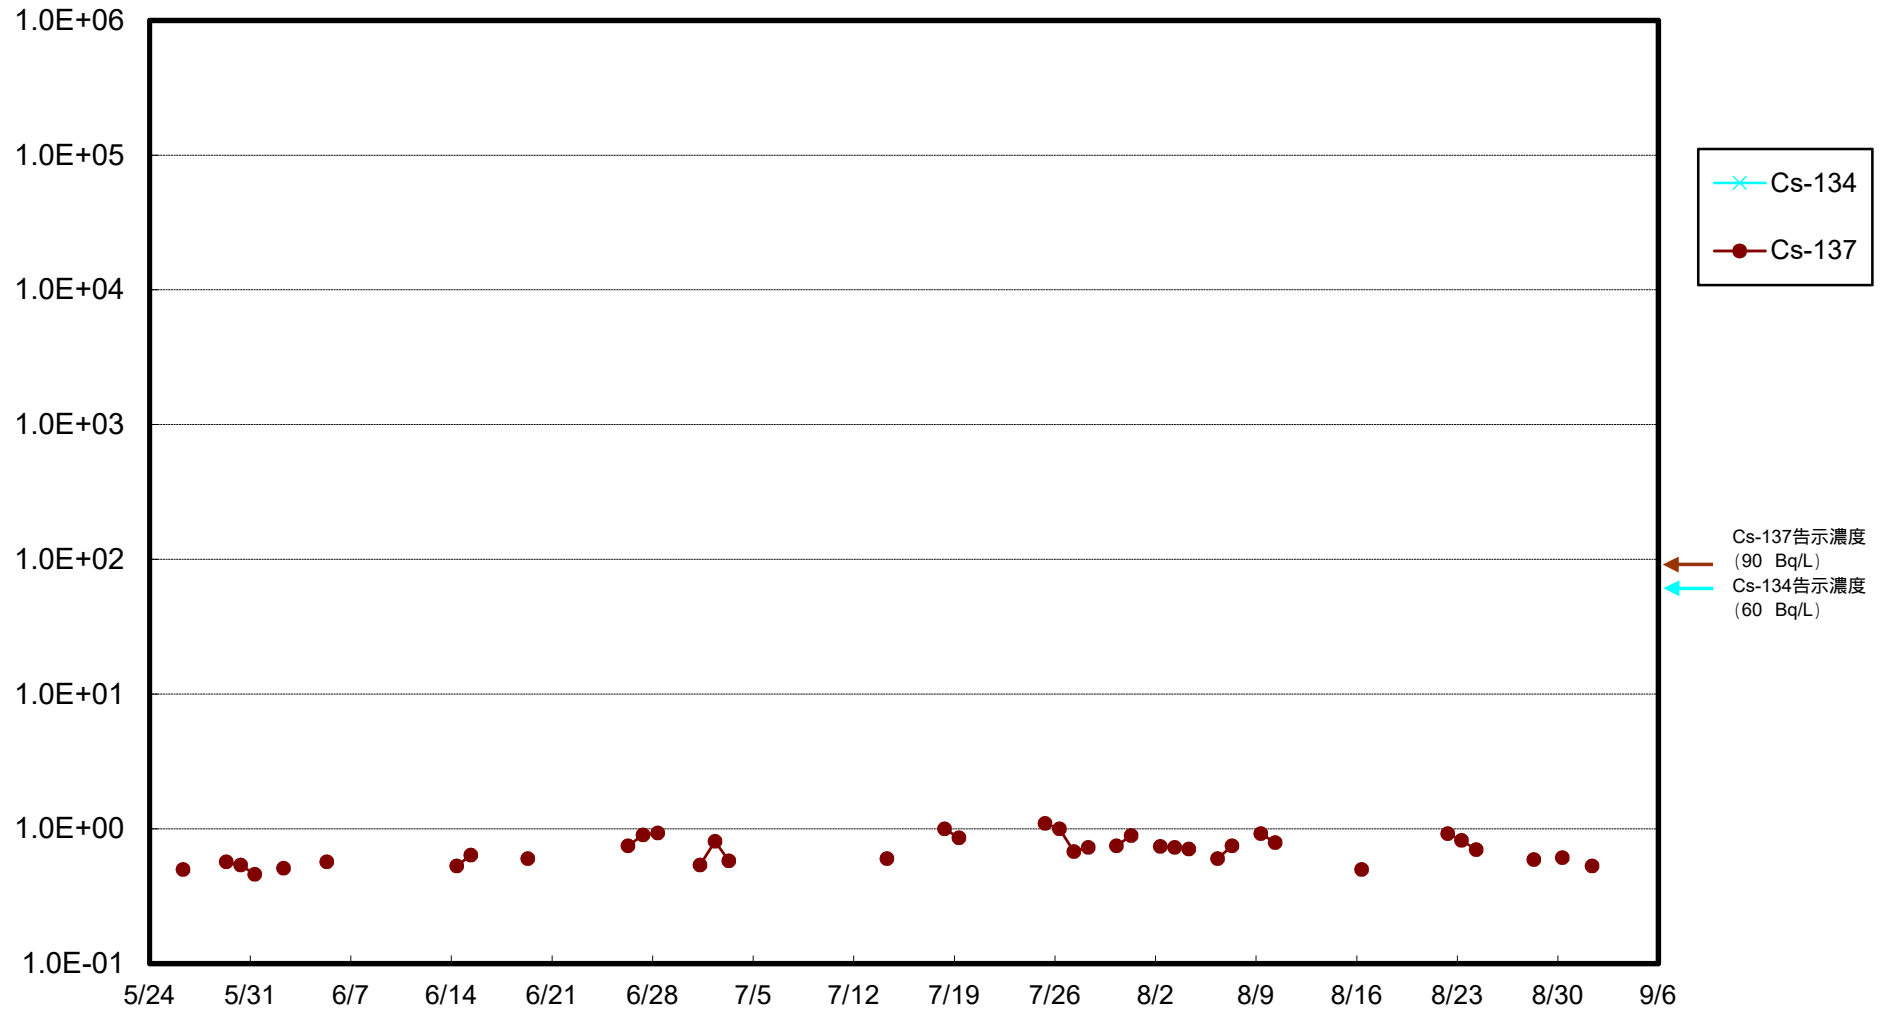

福島第一 物揚場前海水放射能濃度 (Bq / L)

福島第一 1~4号機取水口内北側(東波除堤北側)海水放射能濃度 (Bq / L)

福島第一 1~4号機取水口内南側(遮水壁前)海水放射能濃度 (Bq / L)

福島第一 6号機取水口前海水放射能濃度 (Bq / L)

福島第一 港湾口海水放射能濃度 (Bq / L)