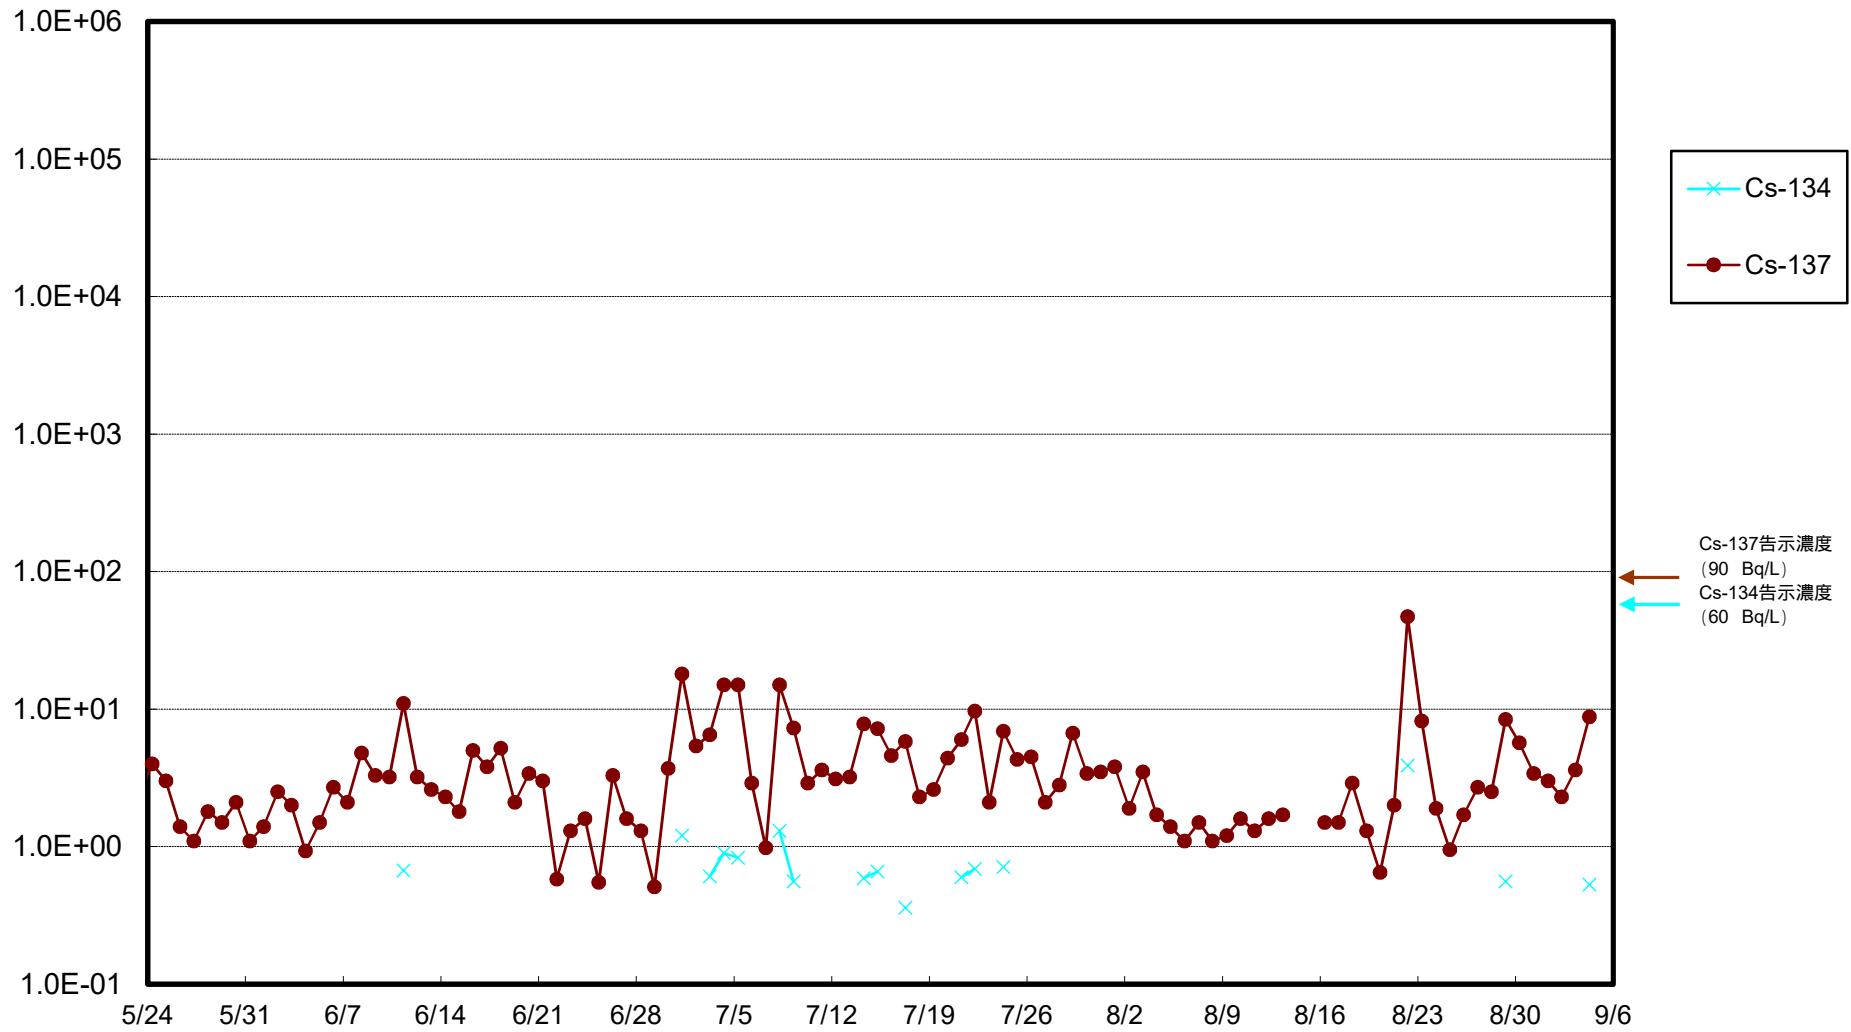

福島第一 物揚場前海水放射能濃度 (Bq / L)

福島第一 1~4号機取水口内北側(東波除堤北側)海水放射能濃度 (Bq / L)

福島第一 1~4号機取水口内南側(遮水壁前)海水放射能濃度 (Bq / L)

福島第一 6号機取水口前海水放射能濃度 (Bq / L)

福島第一 港湾口海水放射能濃度 (Bq / L)