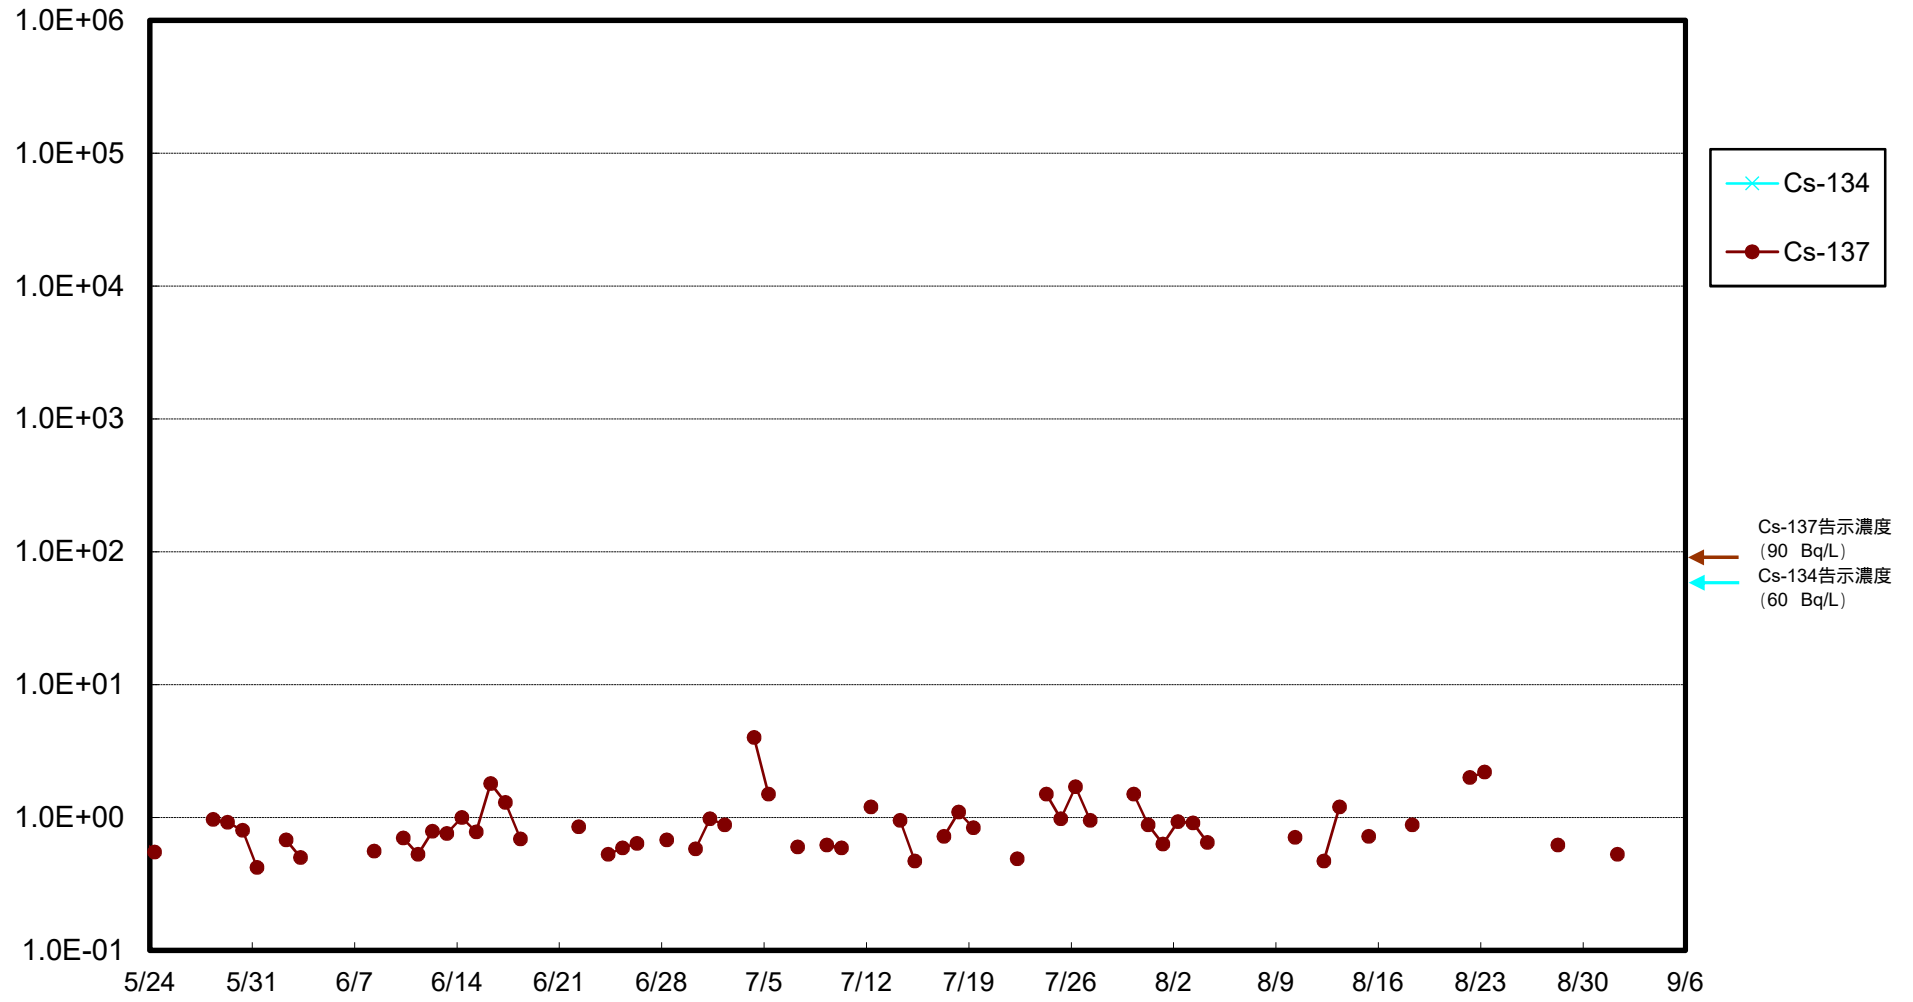

福島第一 物揚場前海水放射能濃度 (Bq / L)

福島第一 1~4号機取水口内北側(東波除堤北側)海水放射能濃度 (Bq / L)

福島第一 1~4号機取水口内南側(遮水壁前)海水放射能濃度 (Bq / L)

福島第一 6号機取水口前海水放射能濃度 (Bq / L)

福島第一 港湾口海水放射能濃度 (Bq / L)