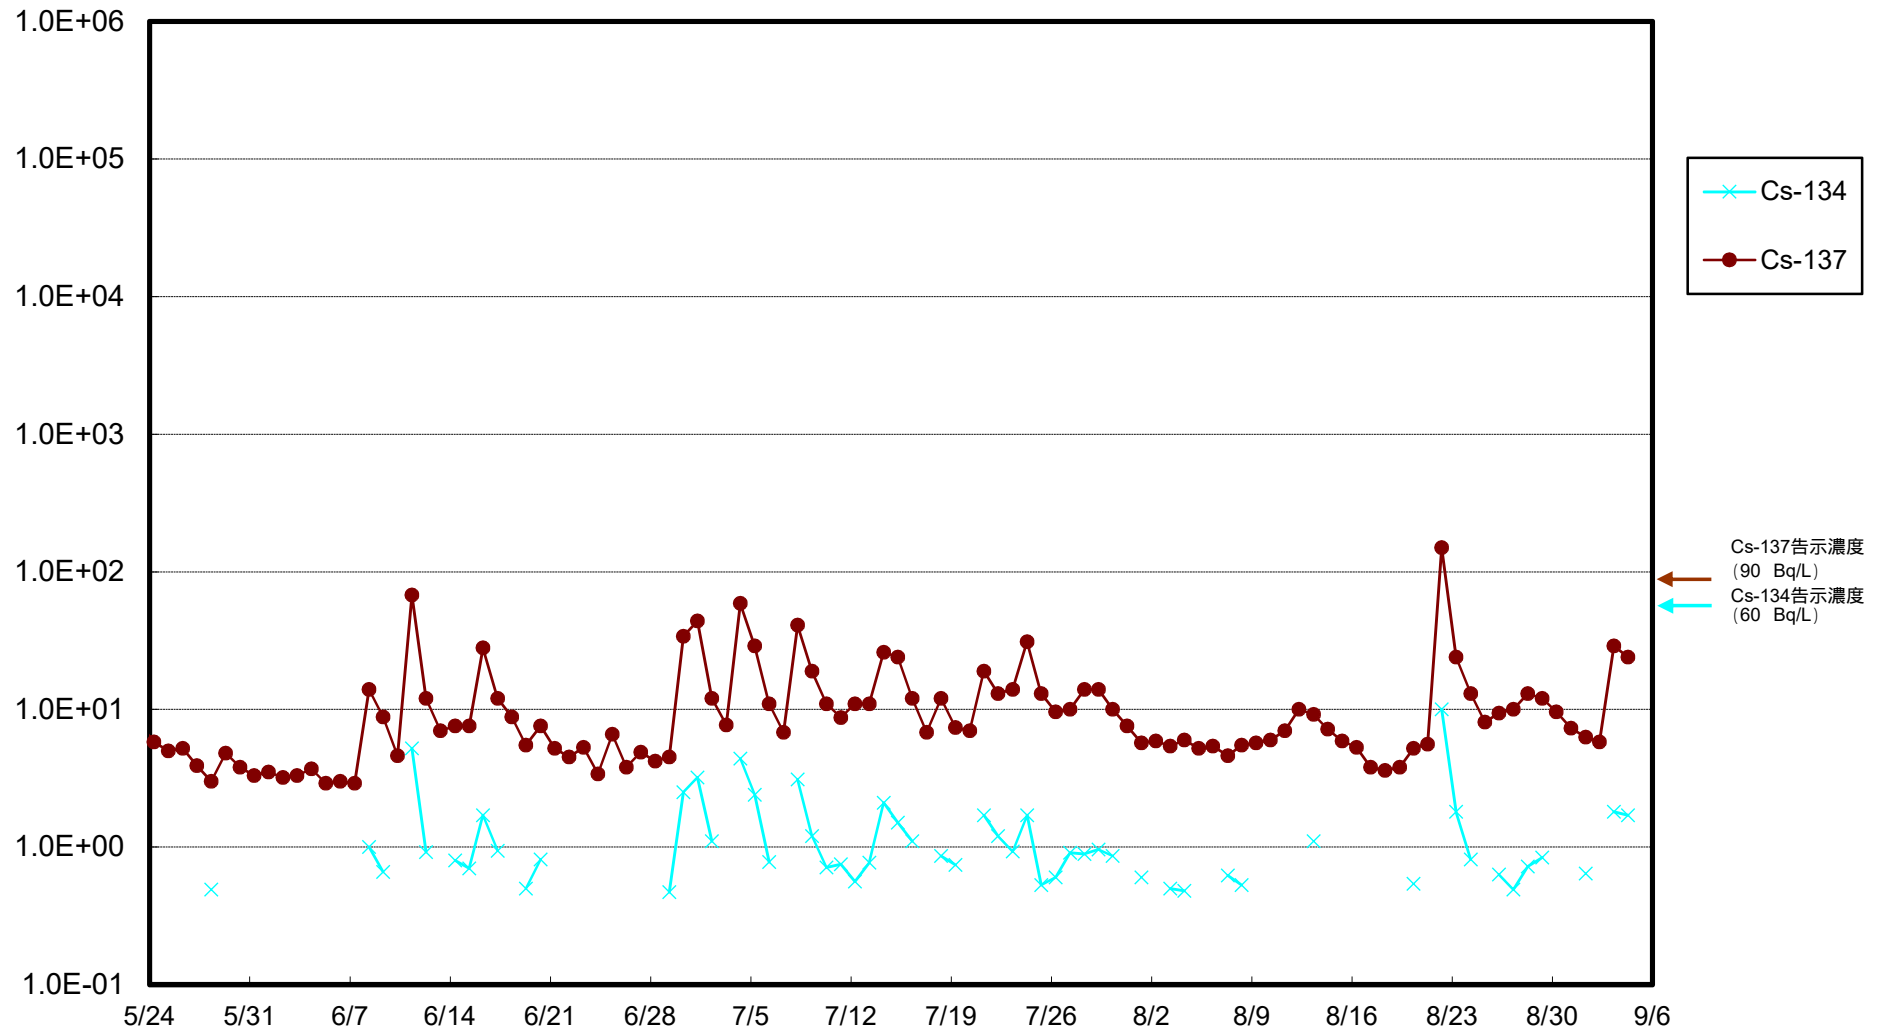

福島第一 物揚場前海水放射能濃度 (Bq / L)

福島第一 1~4号機取水口内北側(東波除堤北側)海水放射能濃度 (Bq / L)

福島第一 1~4号機取水口内南側(遮水壁前)海水放射能濃度 (Bq / L)

福島第一 6号機取水口前海水放射能濃度 (Bq / L)

福島第一 港湾口海水放射能濃度 (Bq / L)