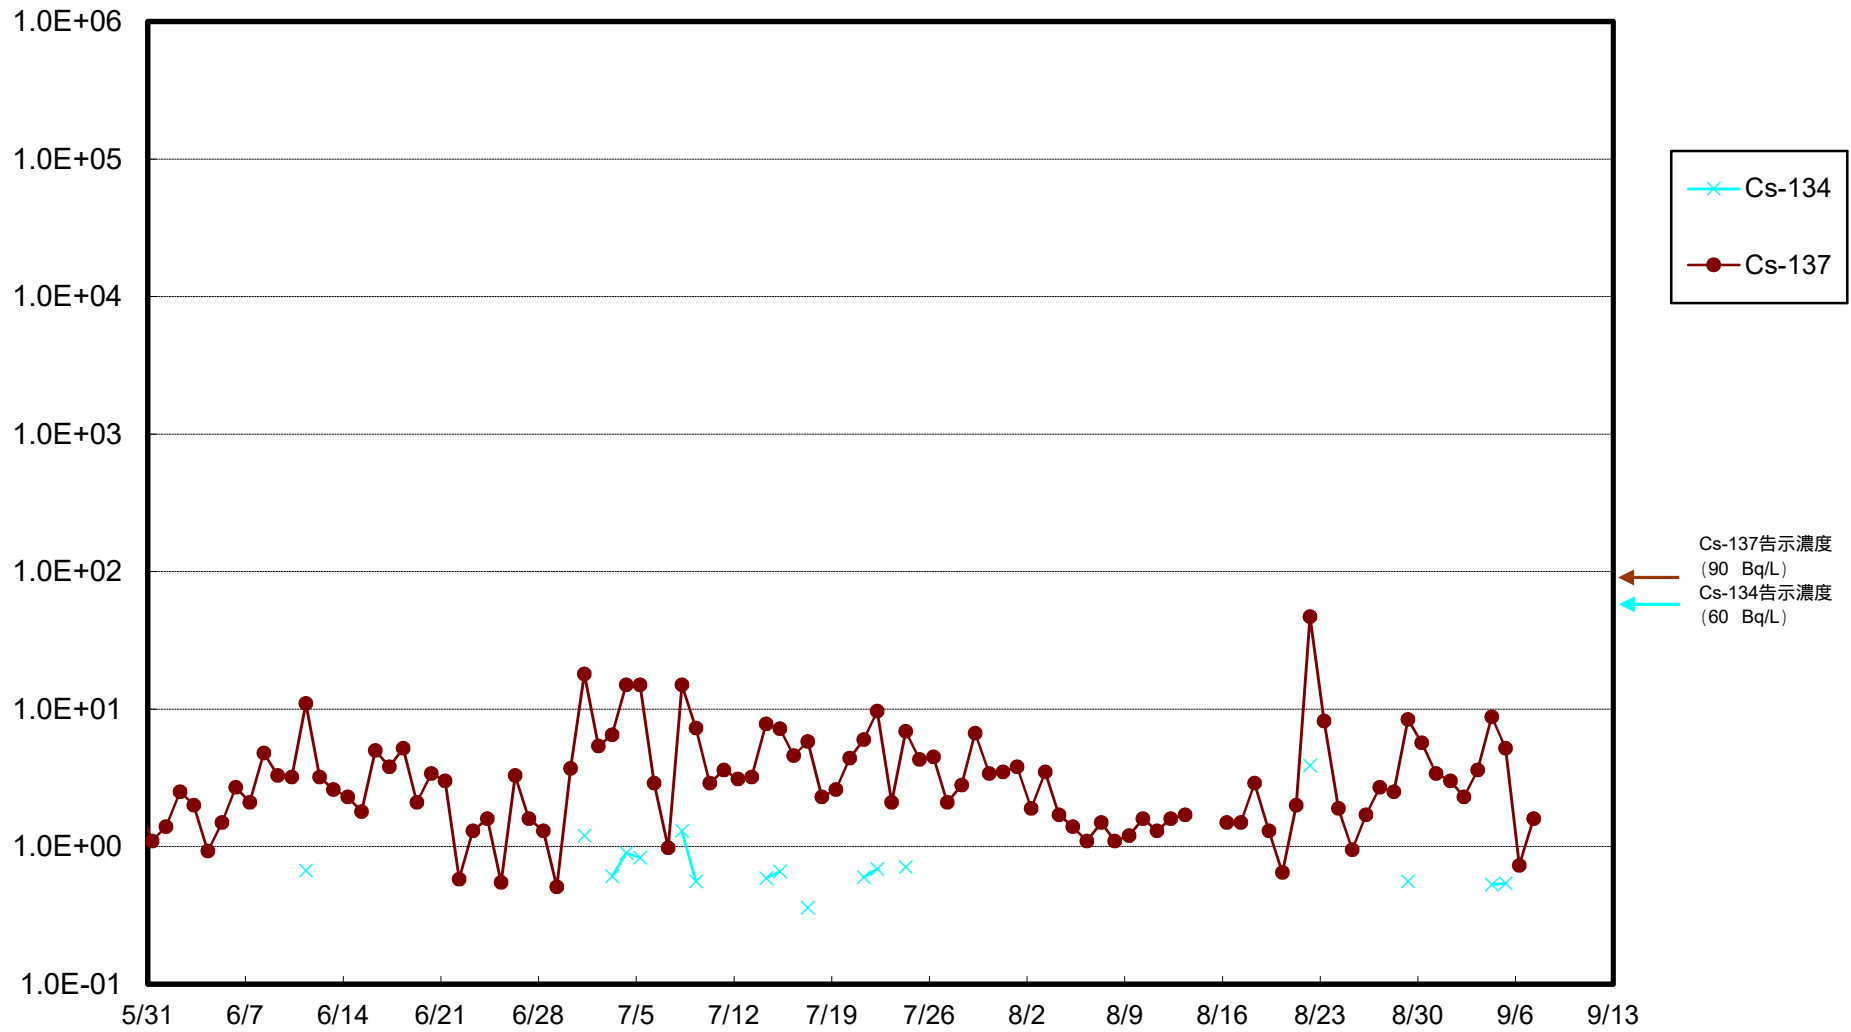

福島第一 物揚場前海水放射能濃度 (Bq / L)

福島第一 1~4号機取水口内北側(東波除堤北側)海水放射能濃度 (Bq / L)

福島第一 1~4号機取水口内南側(遮水壁前)海水放射能濃度(Bq/L)

福島第一 6号機取水口前海水放射能濃度 (Bq / L)

# 福島第一 港湾口海水放射能濃度 (Bq / L)