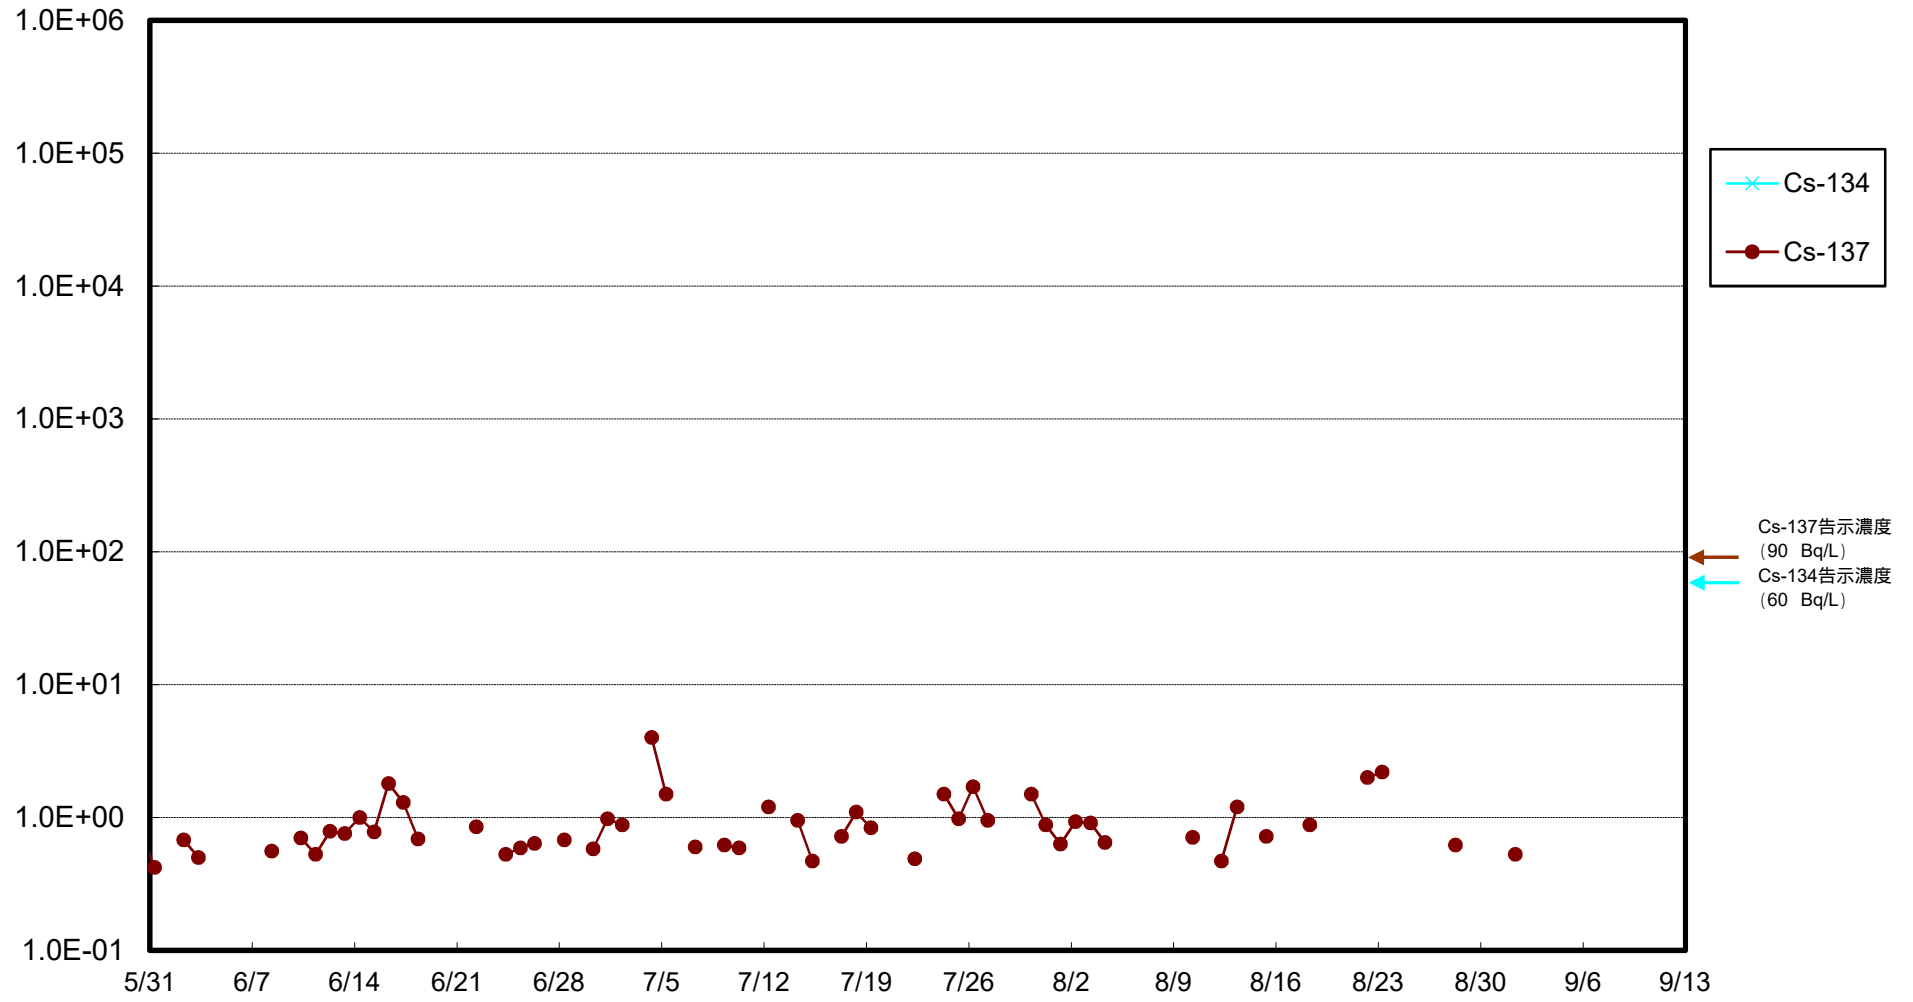

福島第一 物揚場前海水放射能濃度 (Bq / L)

福島第一 1~4号機取水口内北側(東波除堤北側)海水放射能濃度 (Bq / L)

福島第一 1~4号機取水口内南側(遮水壁前)海水放射能濃度(Bq/L)

福島第一 6号機取水口前海水放射能濃度 (Bq / L)

# 福島第一 港湾口海水放射能濃度 (Bq / L)