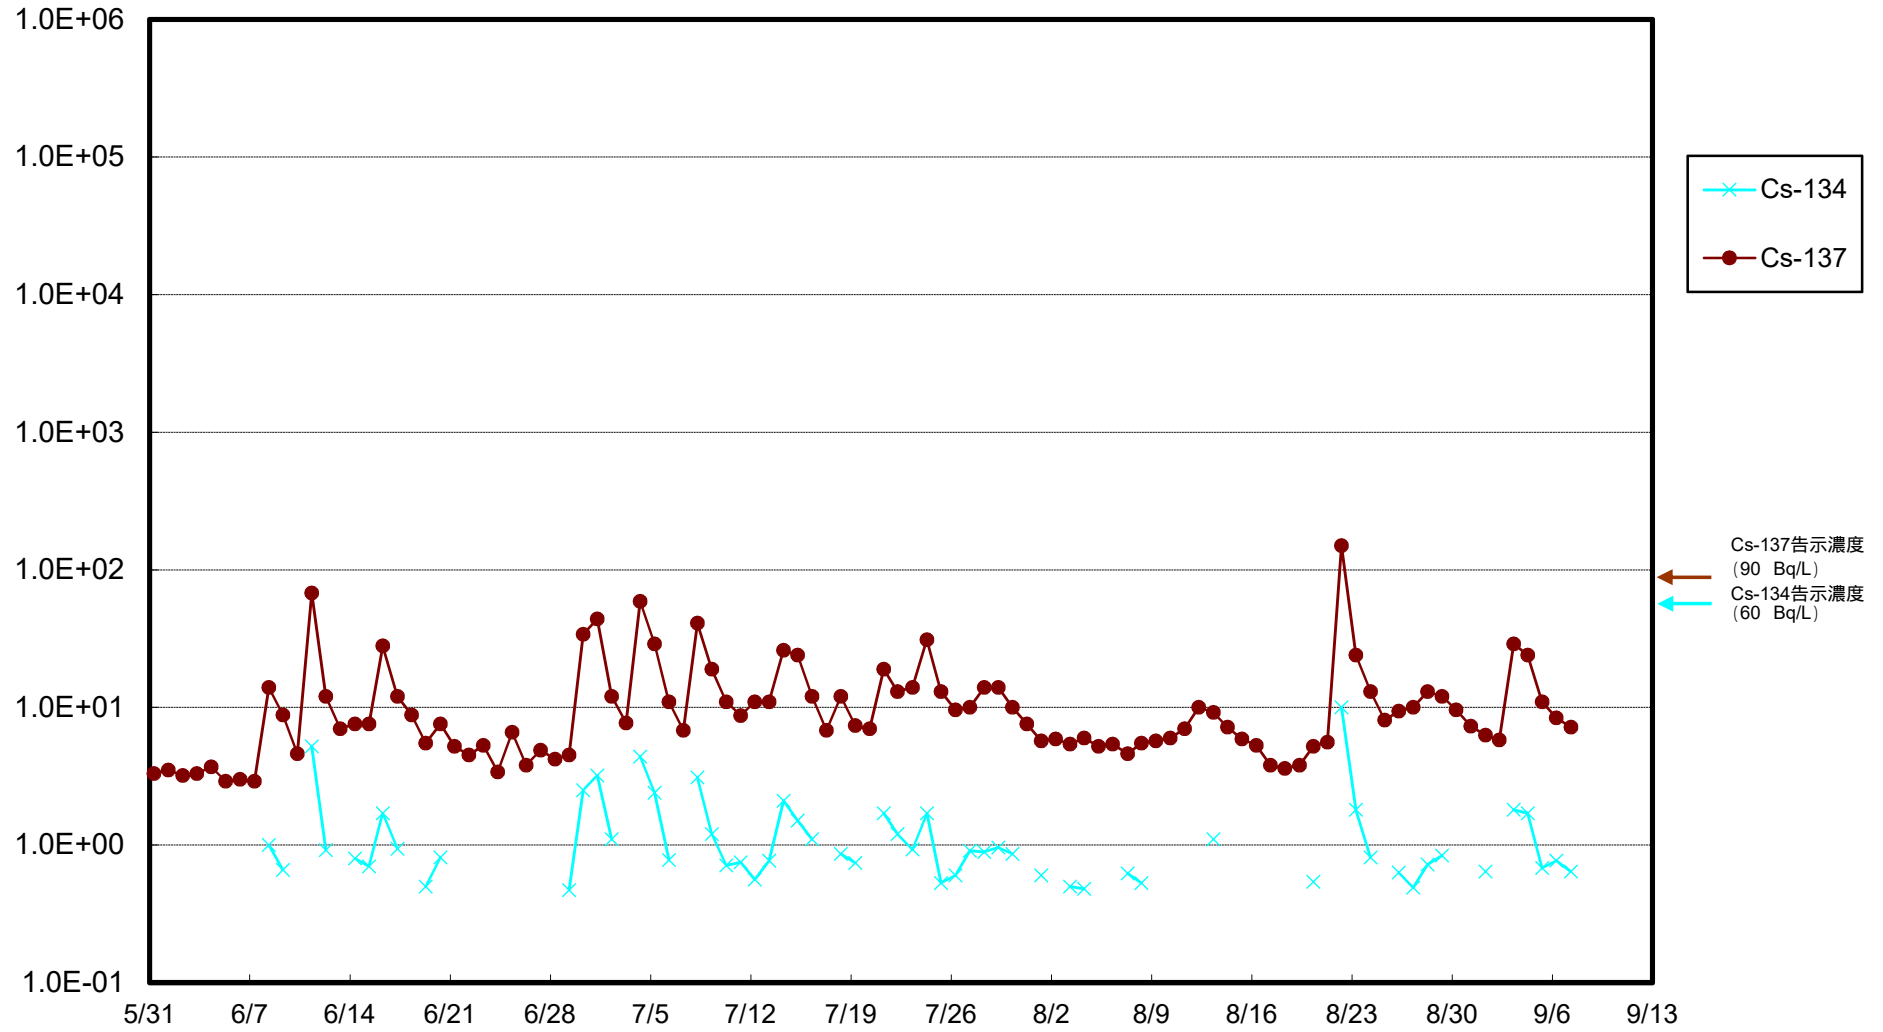

福島第一 物揚場前海水放射能濃度 (Bq / L)

福島第一 1~4号機取水口内北側(東波除堤北側)海水放射能濃度 (Bq / L)

福島第一 1~4号機取水口内南側(遮水壁前)海水放射能濃度(Bq/L)

福島第一 6号機取水口前海水放射能濃度 (Bq / L)

# 福島第一 港湾口海水放射能濃度 (Bq / L)