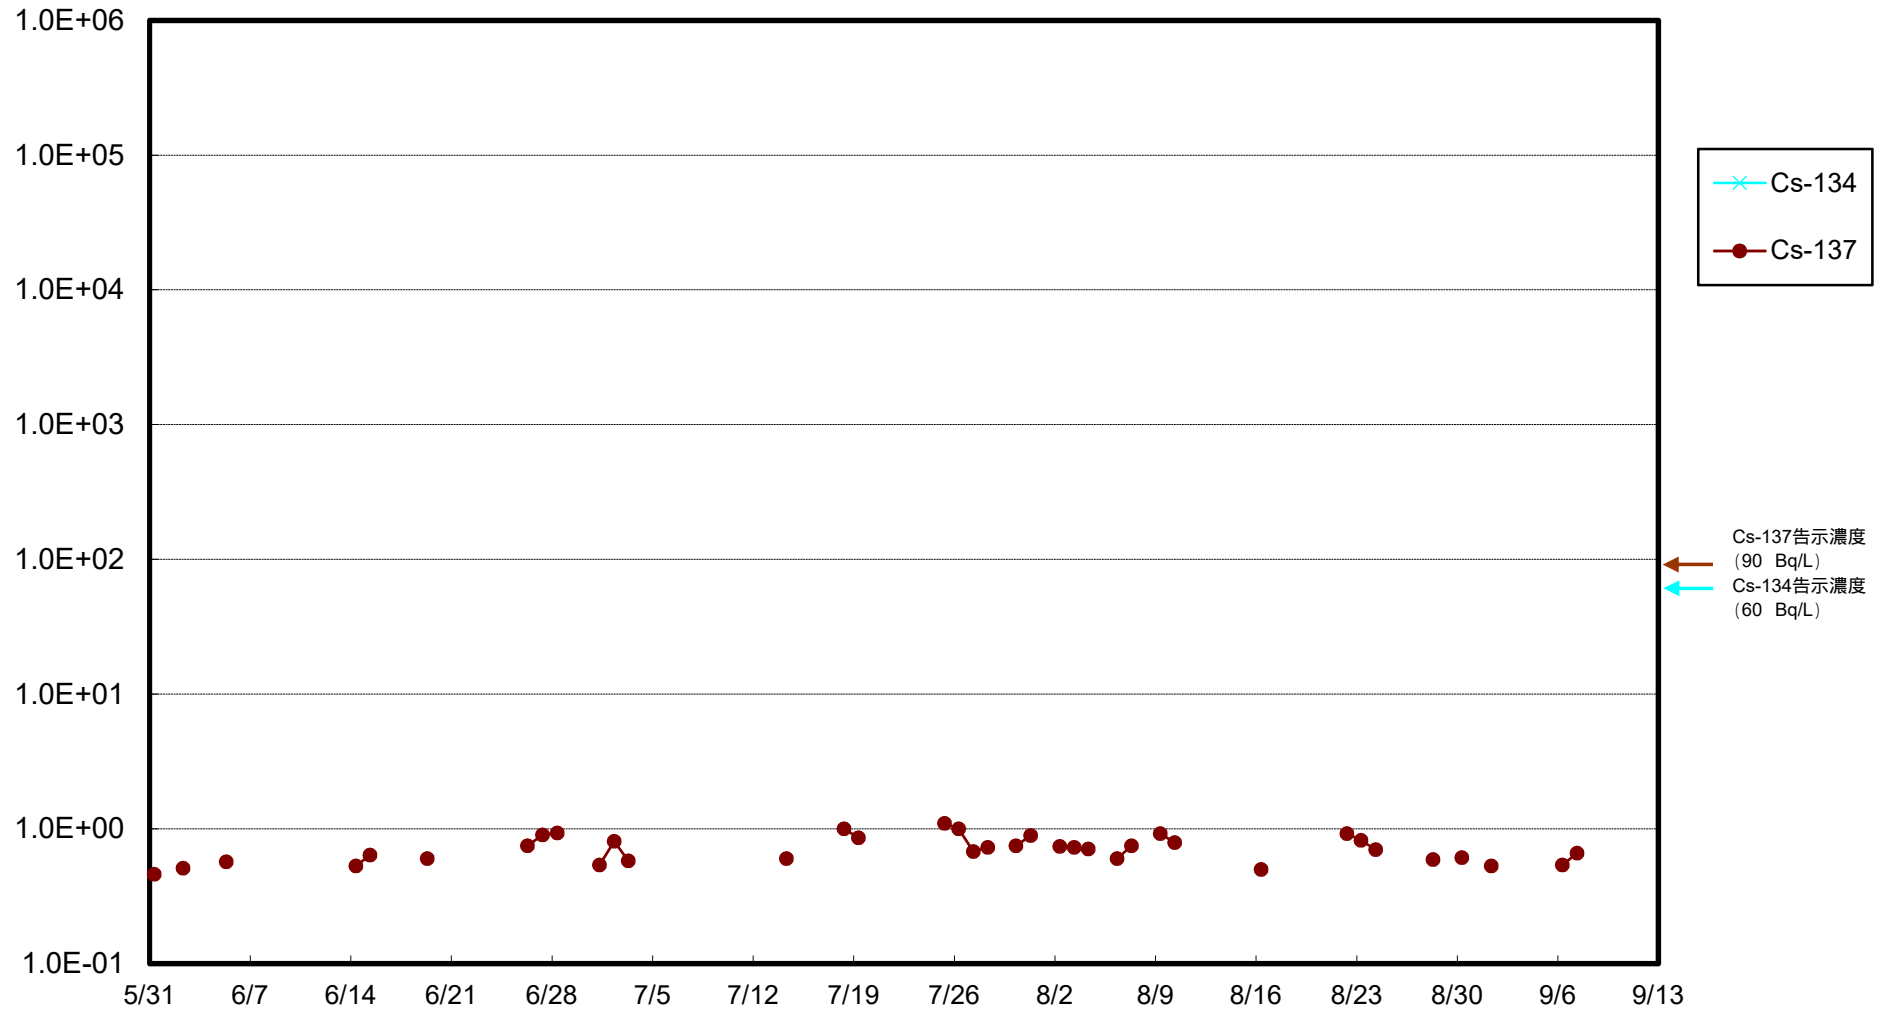

福島第一 物揚場前海水放射能濃度 (Bq / L)

福島第一 1~4号機取水口内北側(東波除堤北側)海水放射能濃度 (Bq / L)

福島第一 1~4号機取水口内南側(遮水壁前)海水放射能濃度(Bq/L)

福島第一 6号機取水口前海水放射能濃度 (Bq / L)

# 福島第一 港湾口海水放射能濃度 (Bq / L)