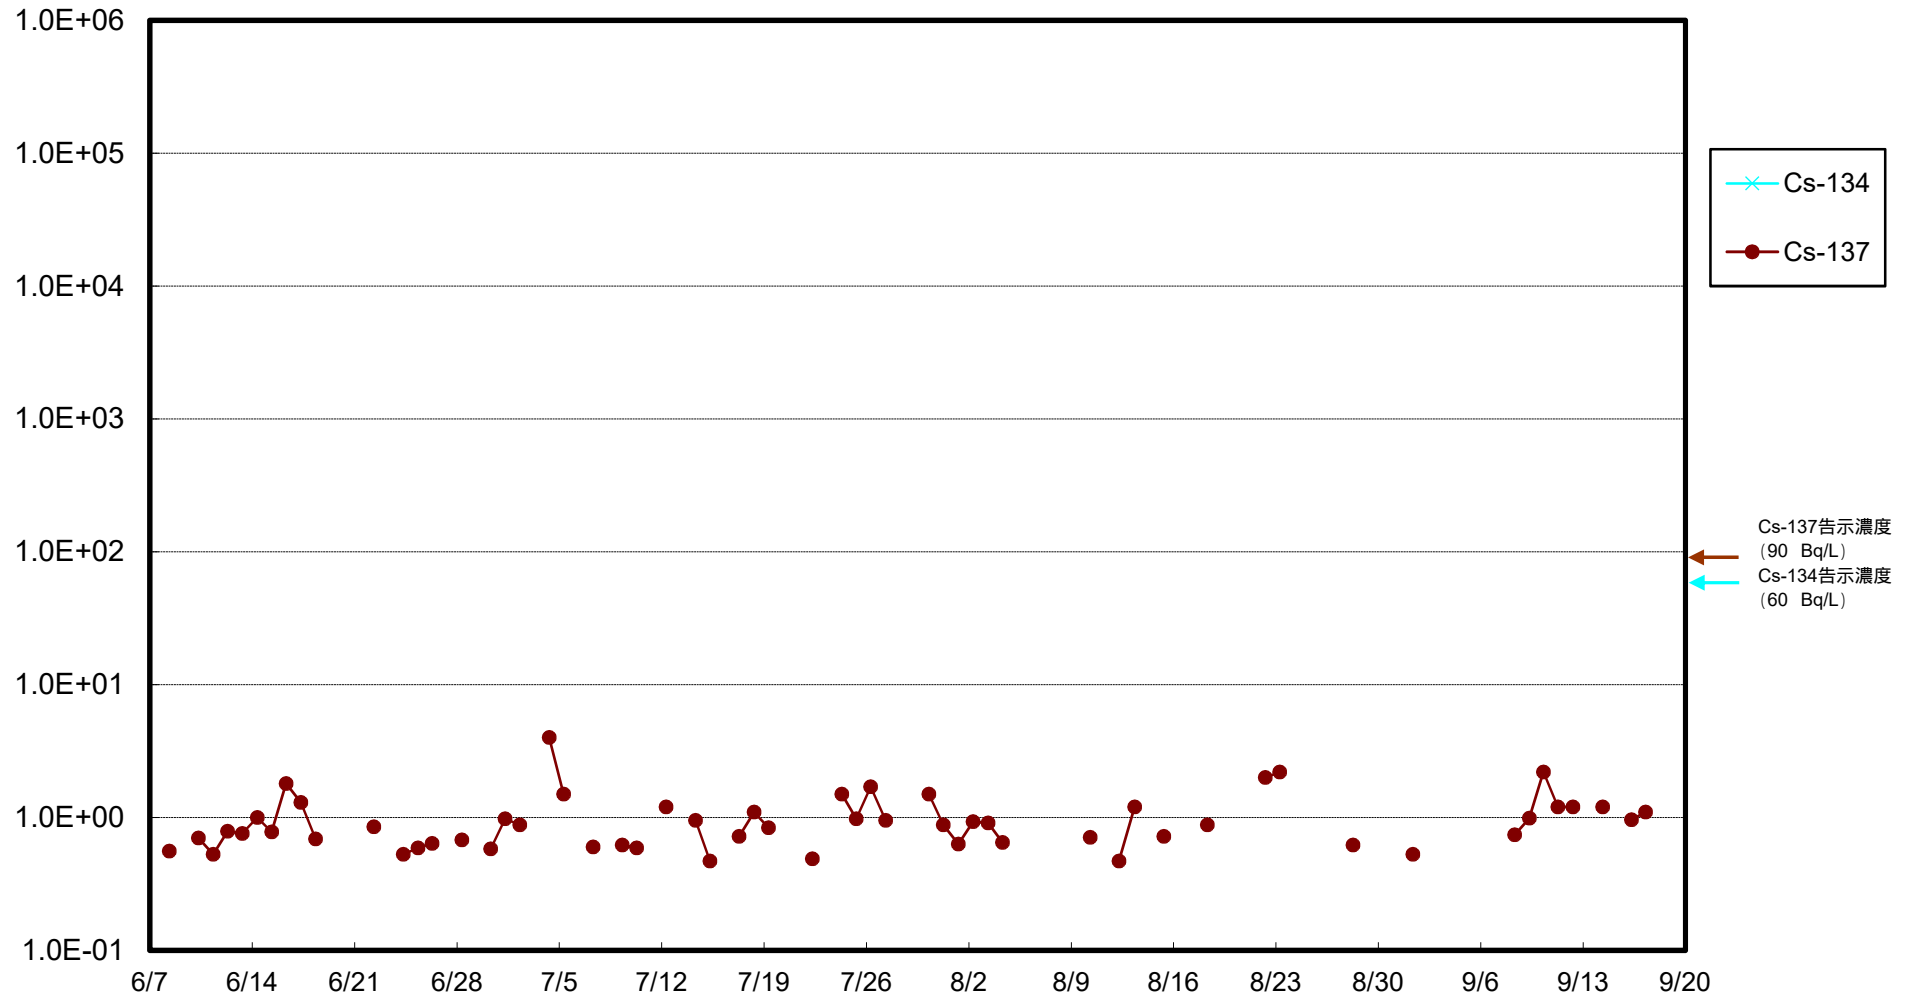

福島第一 物揚場前海水放射能濃度 (Bq / L)

福島第一 1~4号機取水口内北側(東波除堤北側)海水放射能濃度 (Bq / L)

福島第一 1~4号機取水口内南側(遮水壁前)海水放射能濃度 (Bq / L)

福島第一 6号機取水口前海水放射能濃度 (Bq / L)

# 福島第一 港湾口海水放射能濃度 (Bq / L)