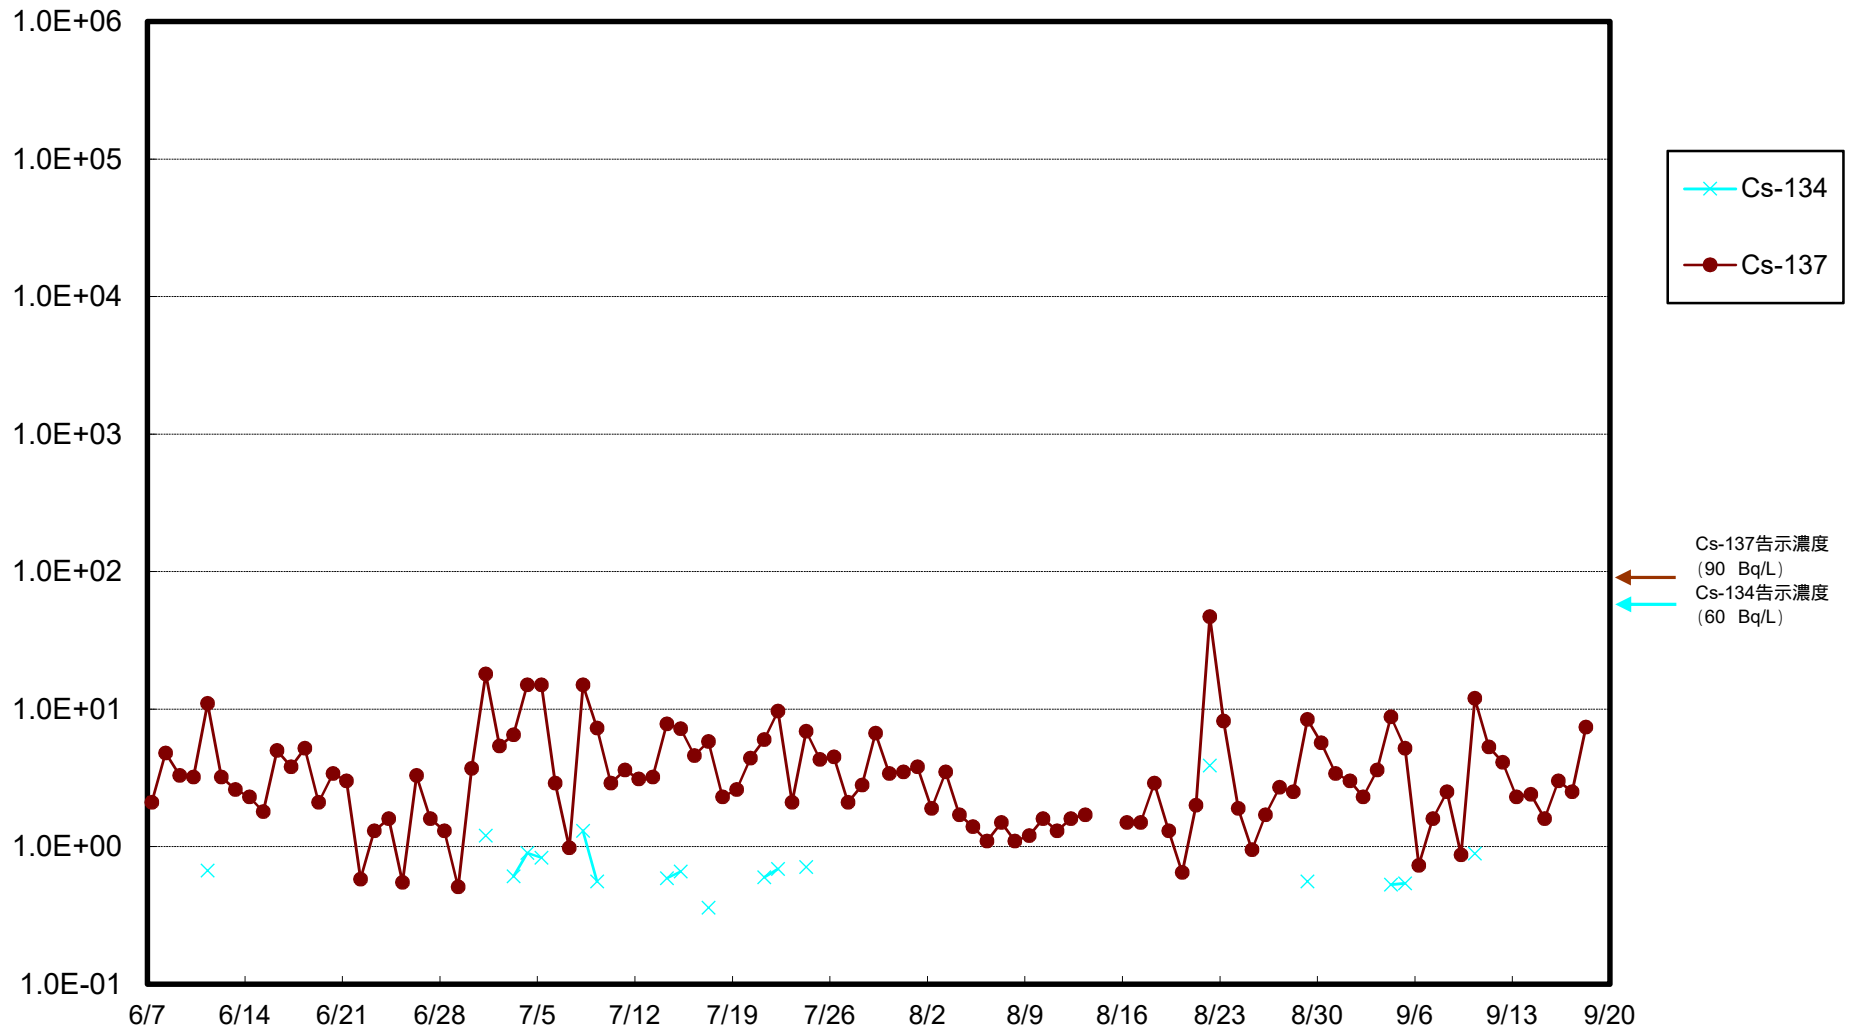

福島第一 物揚場前海水放射能濃度 (Bq / L)

福島第一 1~4号機取水口内北側(東波除堤北側)海水放射能濃度 (Bq / L)

福島第一 1~4号機取水口内南側(遮水壁前)海水放射能濃度 (Bq / L)

福島第一 6号機取水口前海水放射能濃度 (Bq / L)

# 福島第一 港湾口海水放射能濃度 (Bq / L)