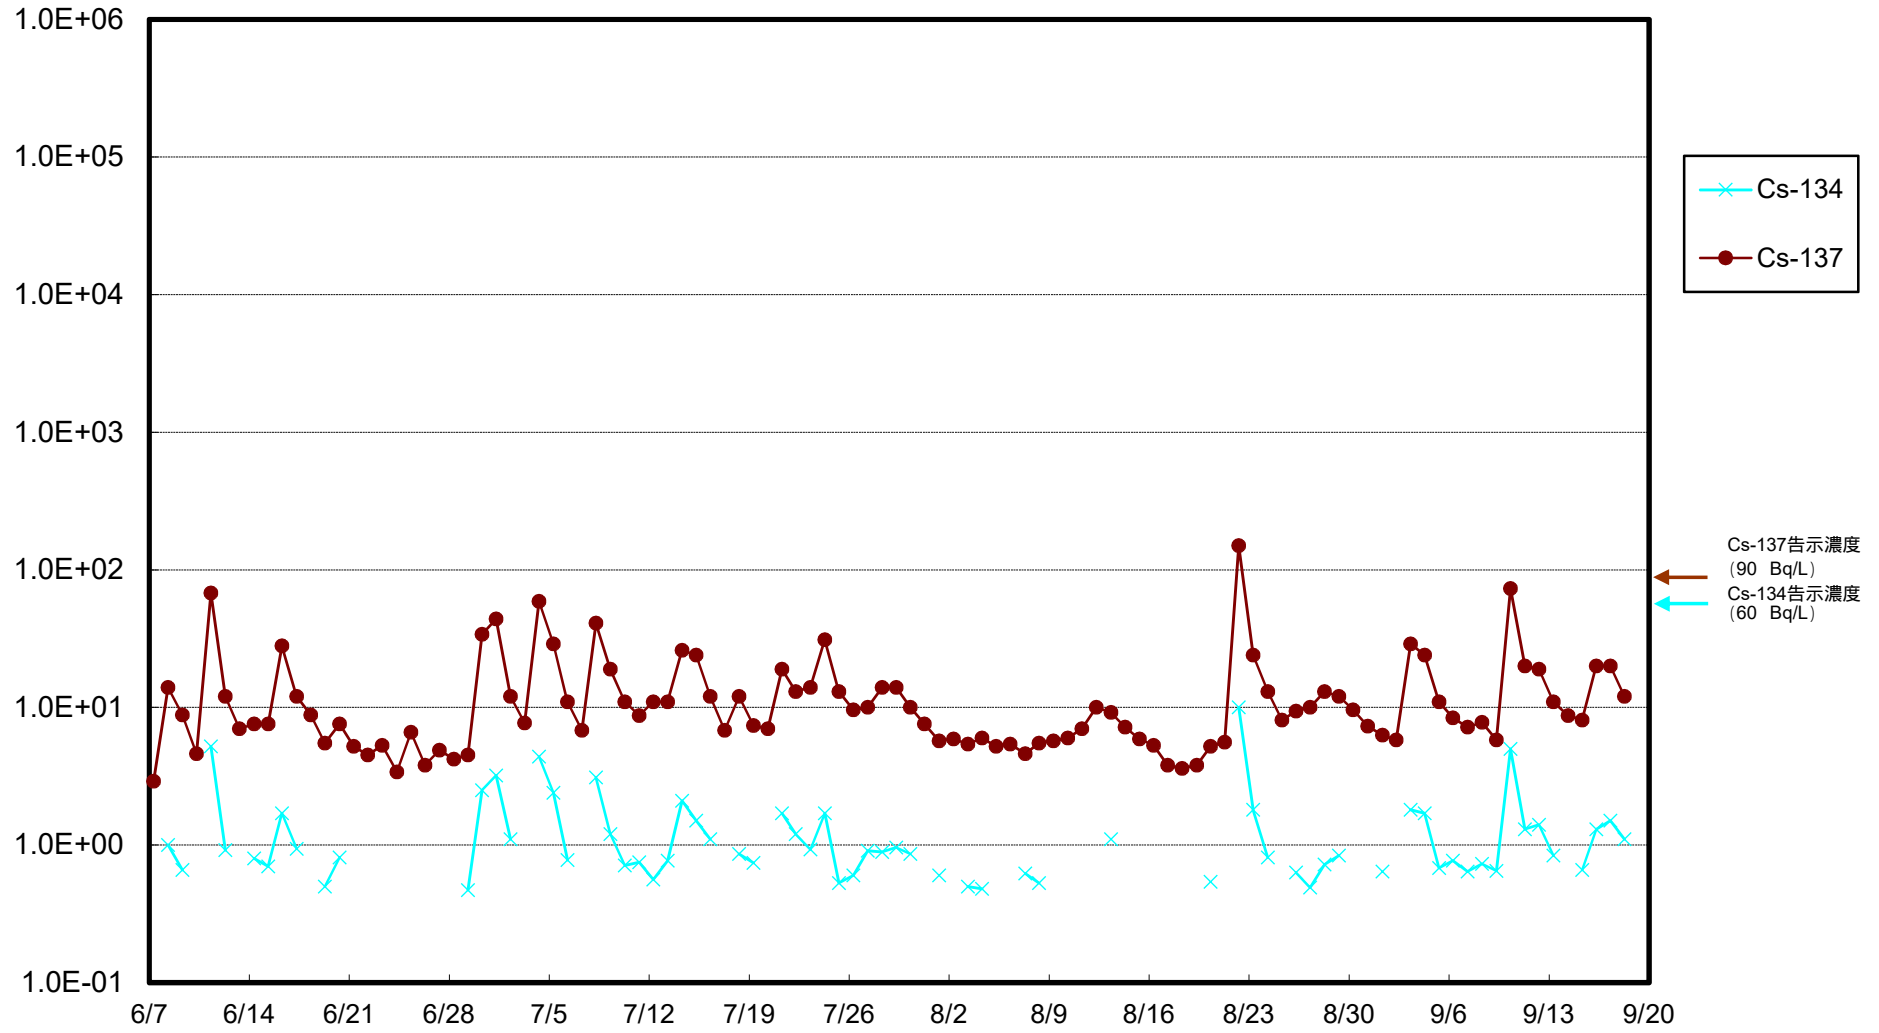

福島第一 物揚場前海水放射能濃度 (Bq / L)

福島第一 1~4号機取水口内北側(東波除堤北側)海水放射能濃度 (Bq / L)

福島第一 1~4号機取水口内南側(遮水壁前)海水放射能濃度 (Bq / L)

福島第一 6号機取水口前海水放射能濃度 (Bq / L)

# 福島第一 港湾口海水放射能濃度 (Bq / L)