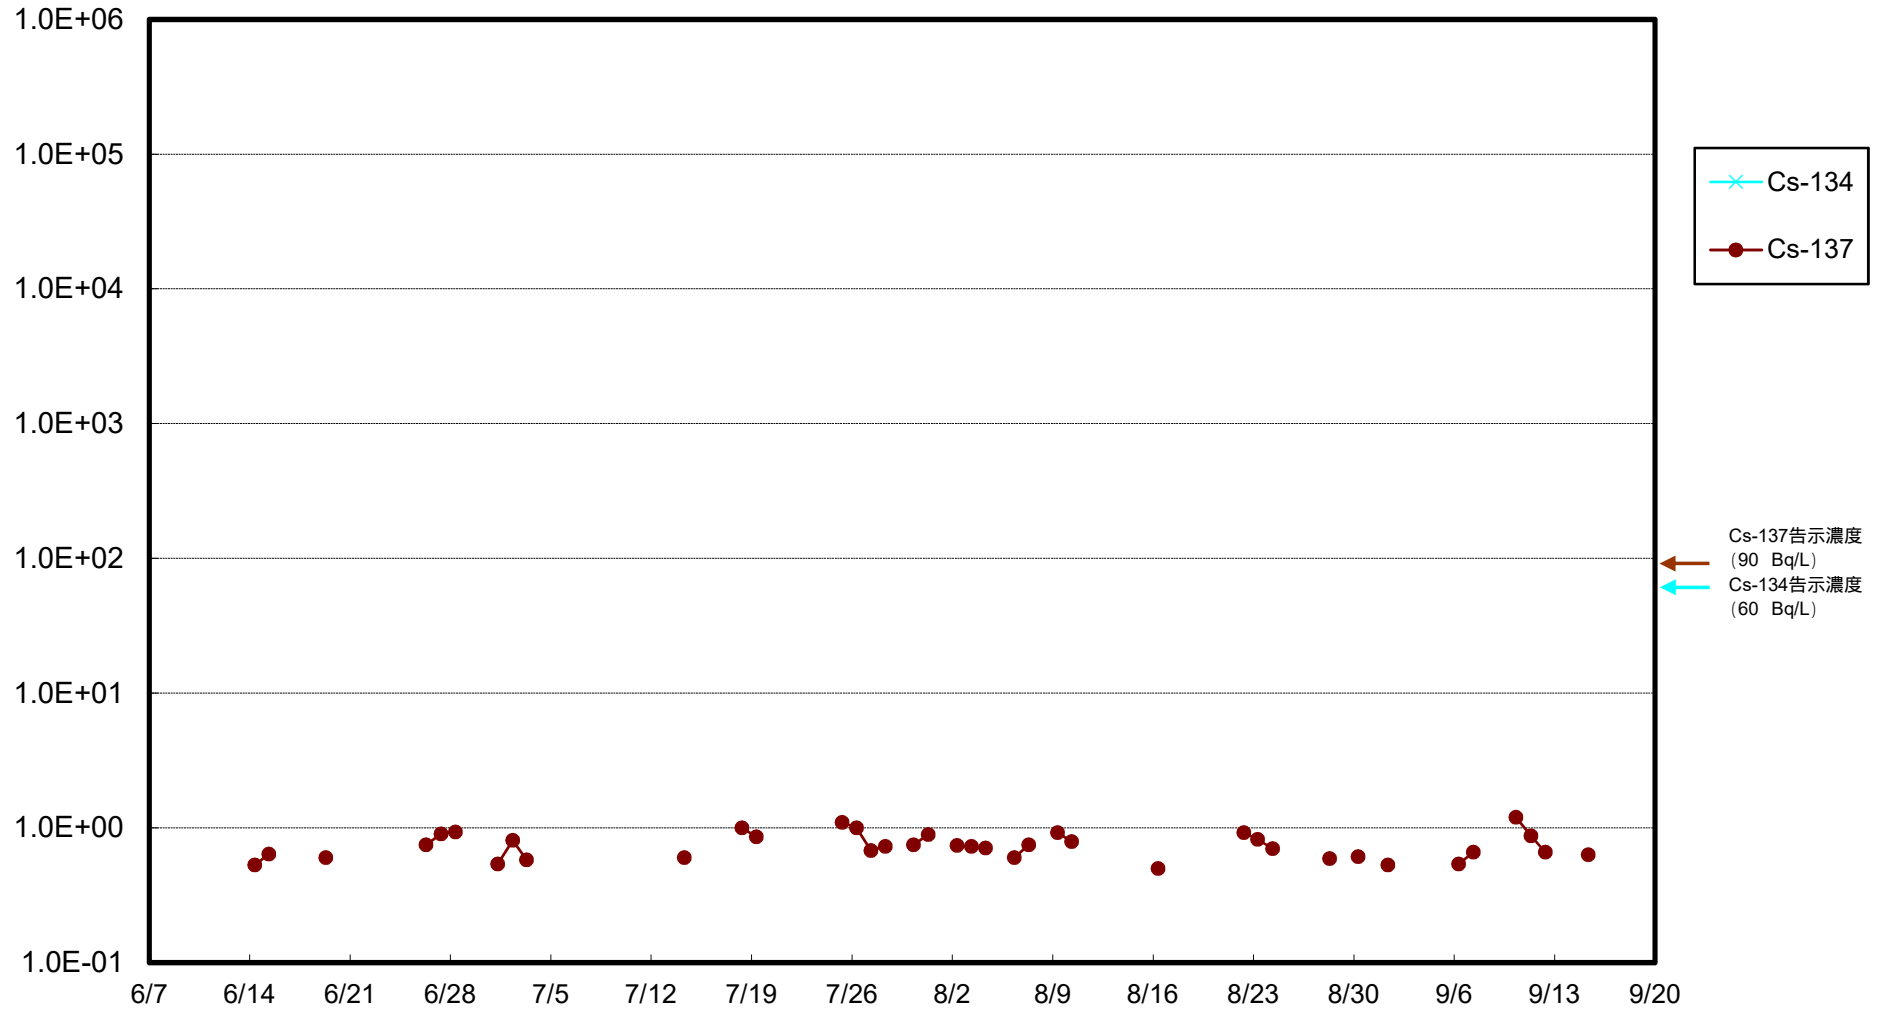

福島第一 物揚場前海水放射能濃度 (Bq / L)

福島第一 1~4号機取水口内北側(東波除堤北側)海水放射能濃度 (Bq / L)

福島第一 1~4号機取水口内南側(遮水壁前)海水放射能濃度 (Bq / L)

福島第一 6号機取水口前海水放射能濃度 (Bq / L)

# 福島第一 港湾口海水放射能濃度 (Bq / L)