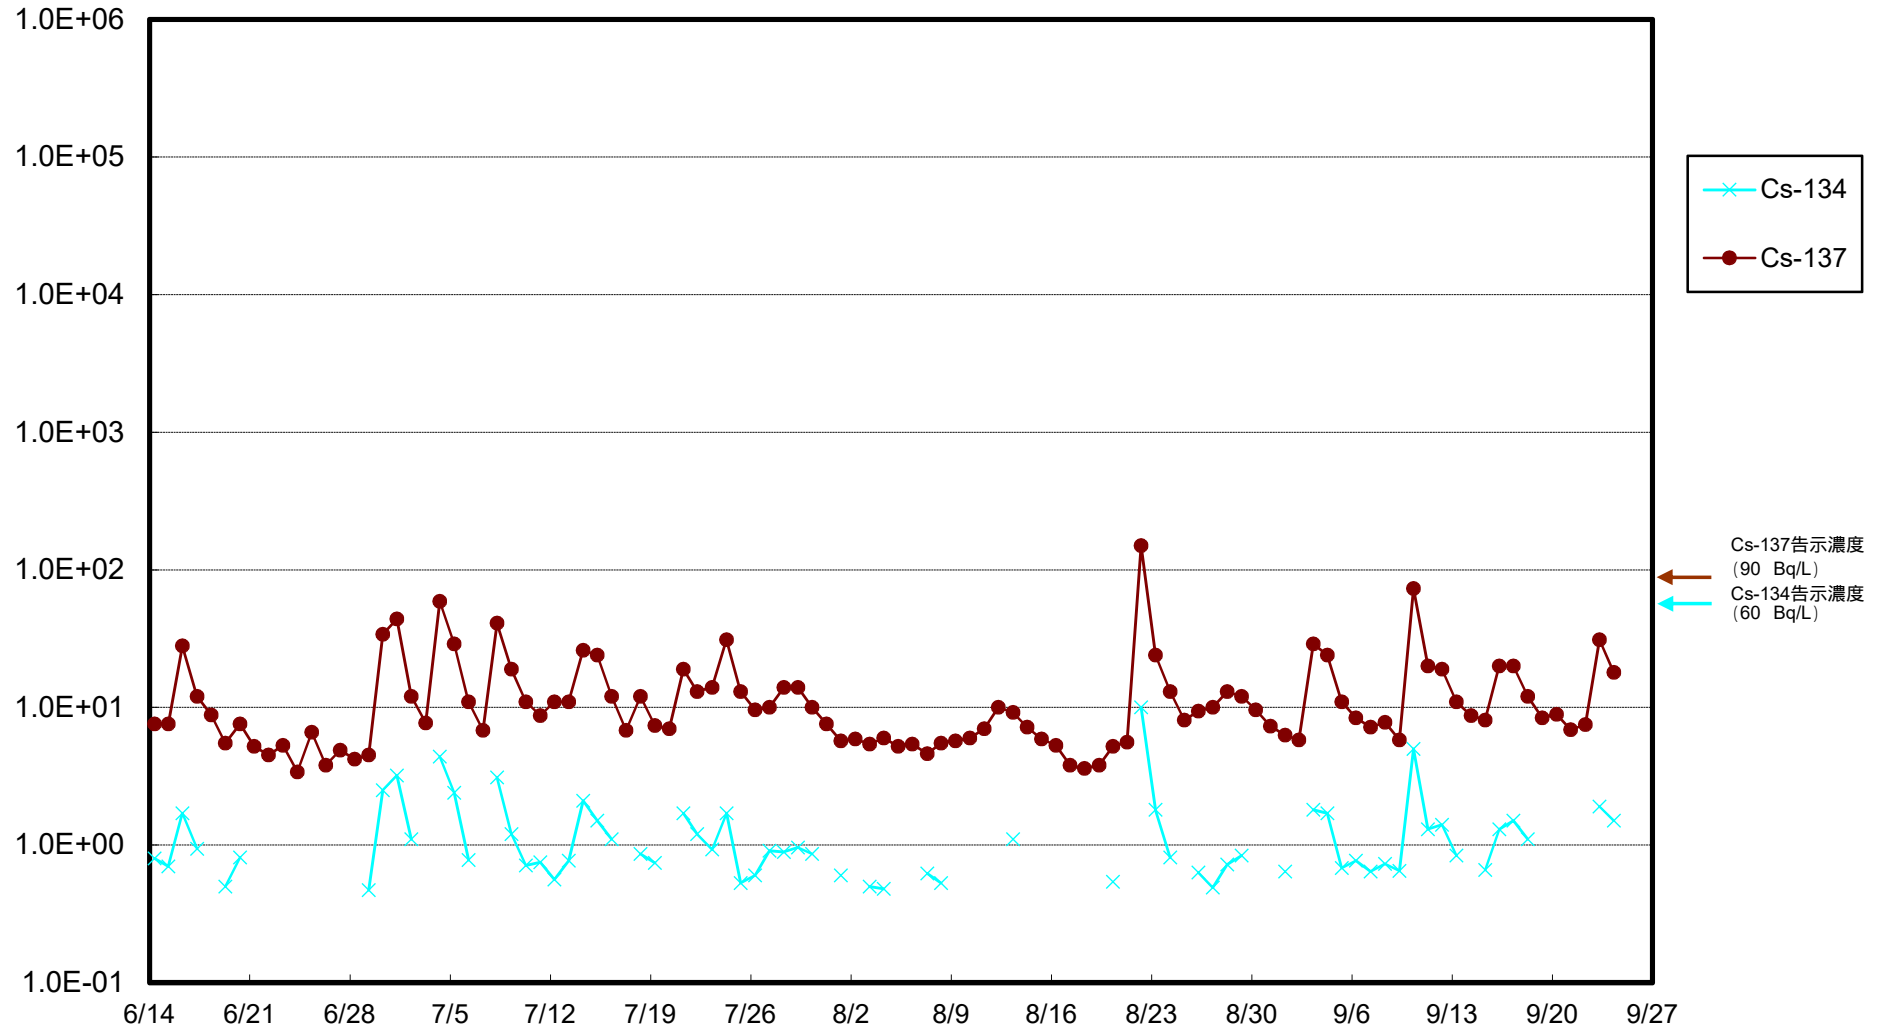

福島第一 物揚場前海水放射能濃度 (Bq / L)

福島第一 1~4号機取水口内北側(東波除堤北側)海水放射能濃度 (Bq / L)

福島第一 1~4号機取水口内南側(遮水壁前)海水放射能濃度 (Bq / L)

福島第一 6号機取水口前海水放射能濃度 (Bq / L)

福島第一 港湾口海水放射能濃度 (Bq / L)