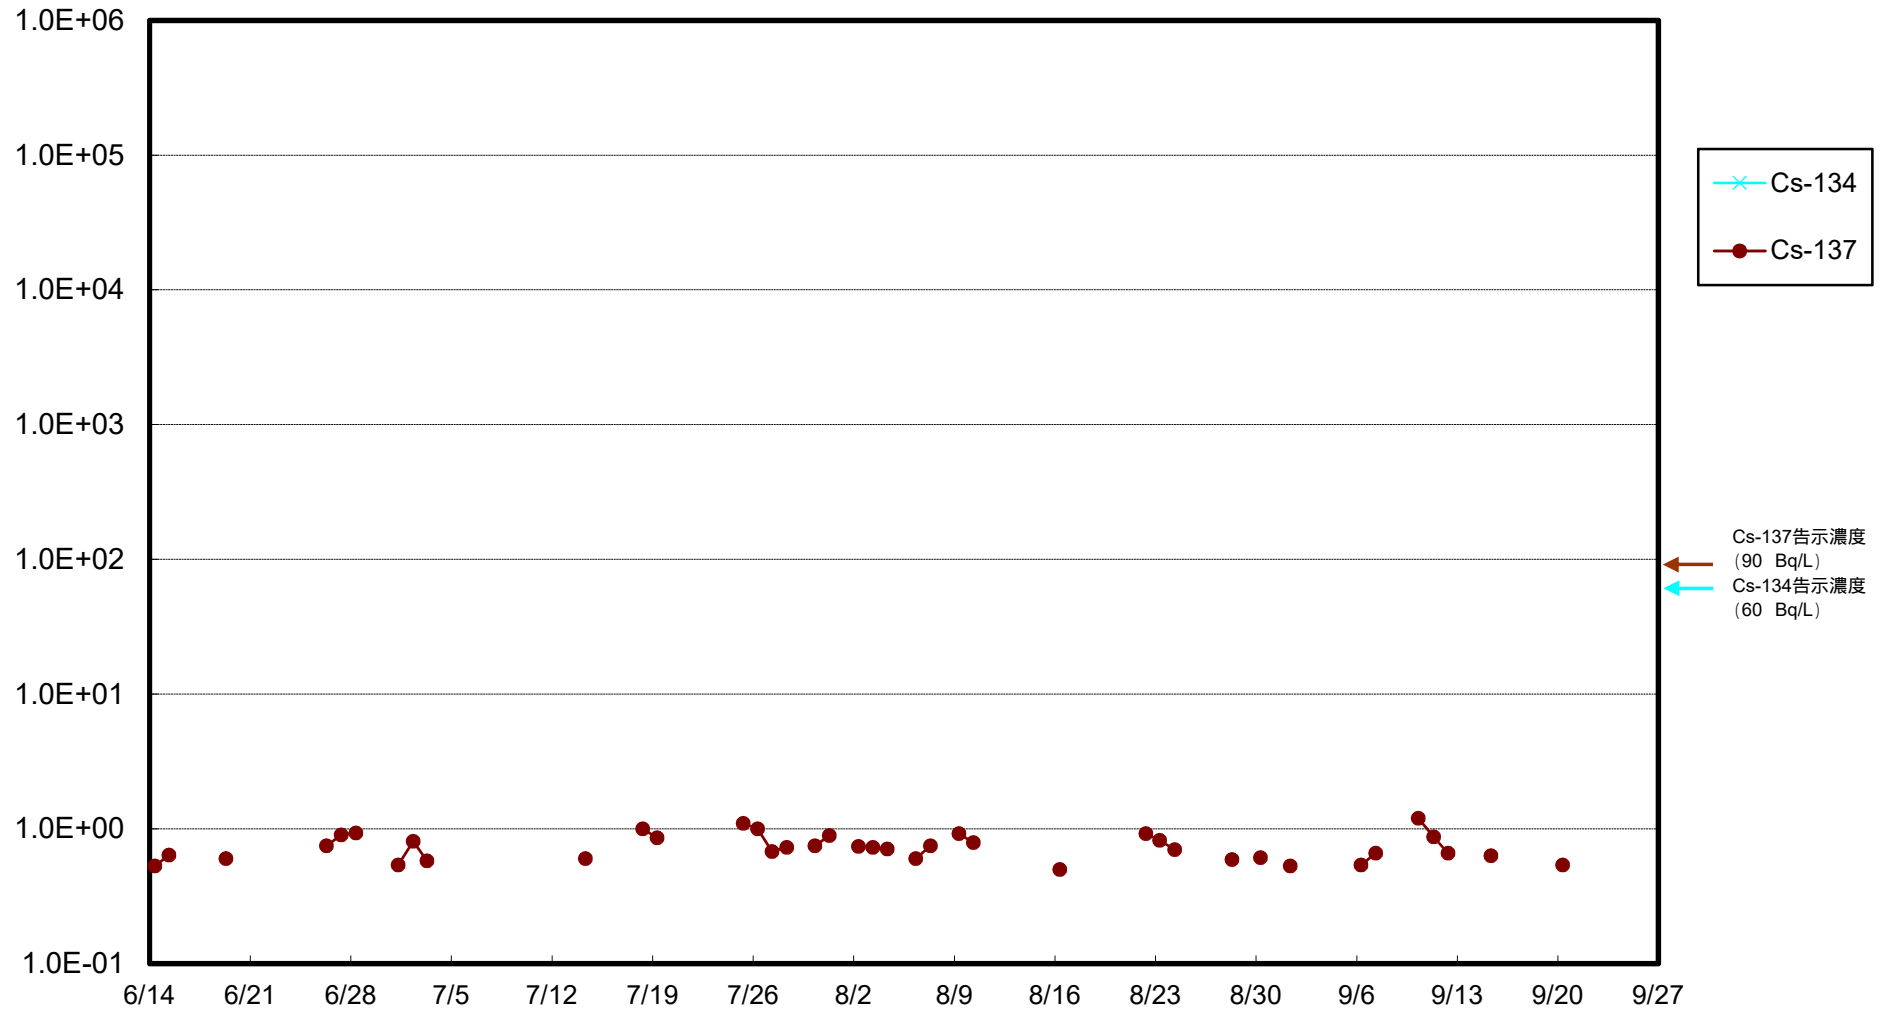

福島第一 物揚場前海水放射能濃度 (Bq / L)

福島第一 1~4号機取水口内北側(東波除堤北側)海水放射能濃度 (Bq / L)

福島第一 1~4号機取水口内南側(遮水壁前)海水放射能濃度 (Bq / L)

福島第一 6号機取水口前海水放射能濃度 (Bq / L)

福島第一 港湾口海水放射能濃度 (Bq / L)