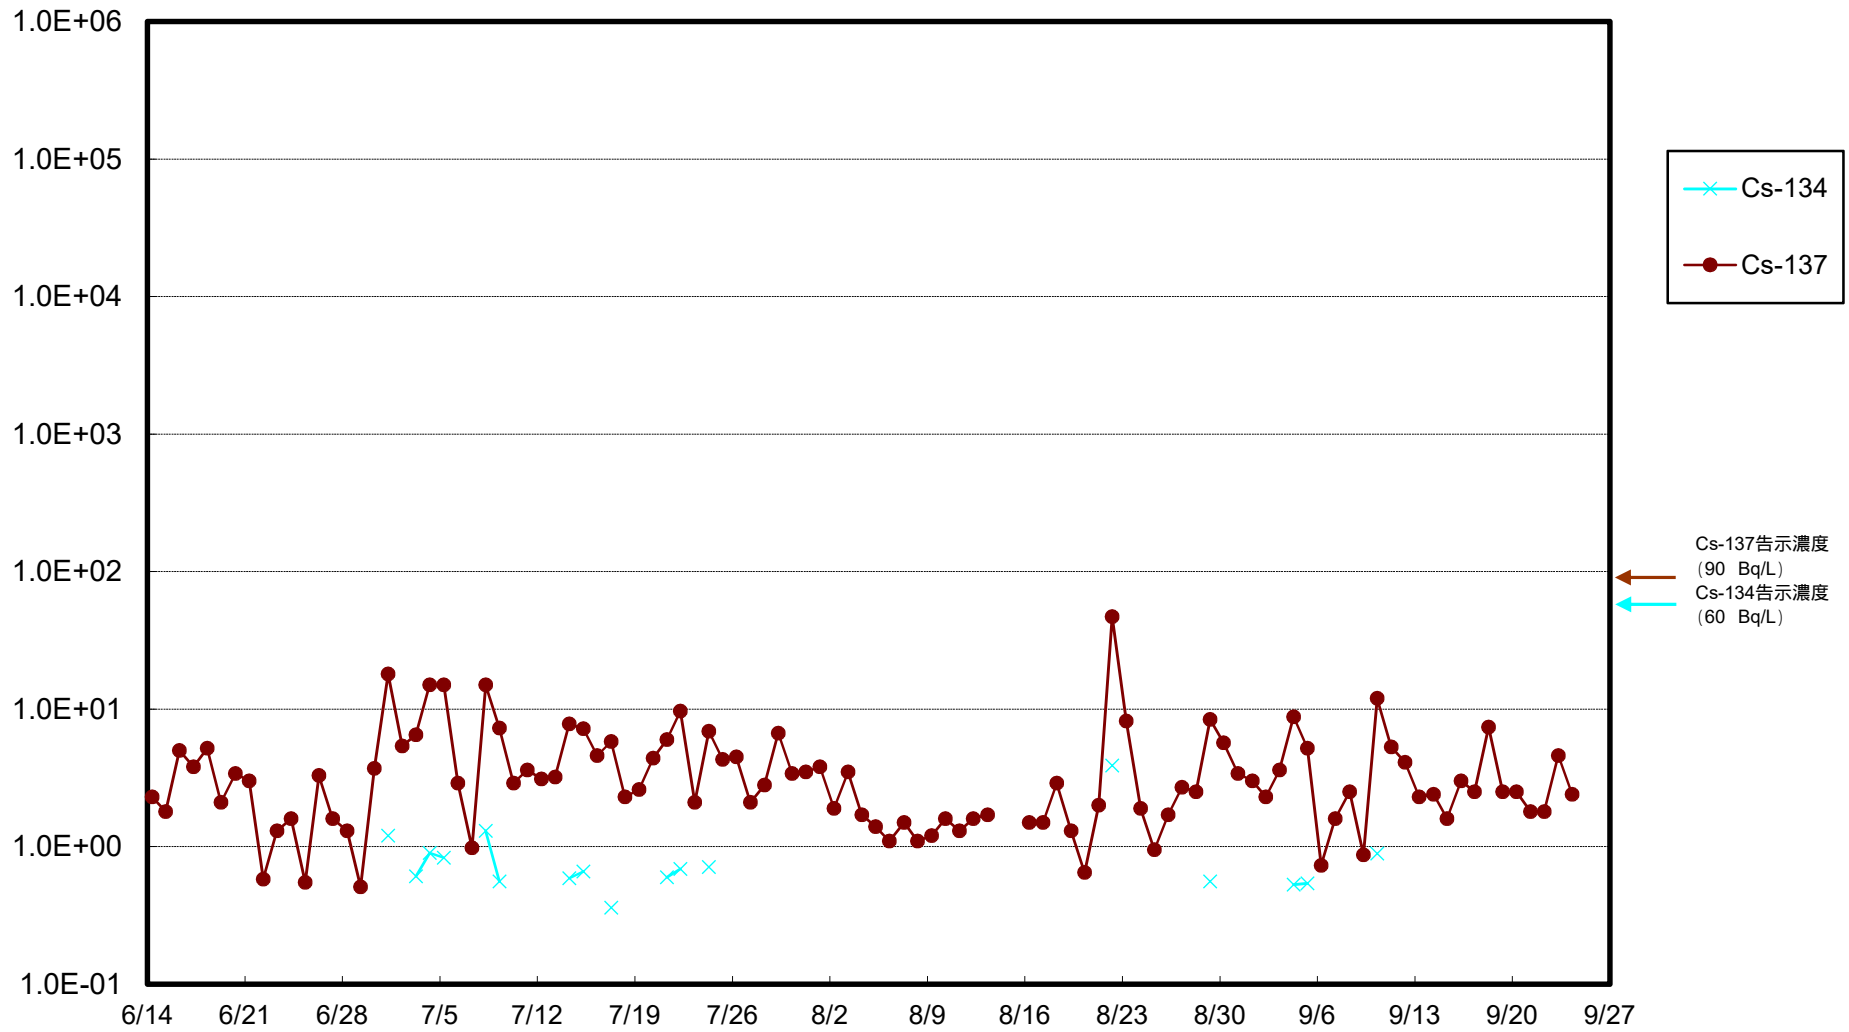

福島第一 物揚場前海水放射能濃度 (Bq / L)

福島第一 1~4号機取水口内北側(東波除堤北側)海水放射能濃度 (Bq / L)

福島第一 1~4号機取水口内南側(遮水壁前)海水放射能濃度 (Bq / L)

福島第一 6号機取水口前海水放射能濃度 (Bq / L)

福島第一 港湾口海水放射能濃度 (Bq / L)