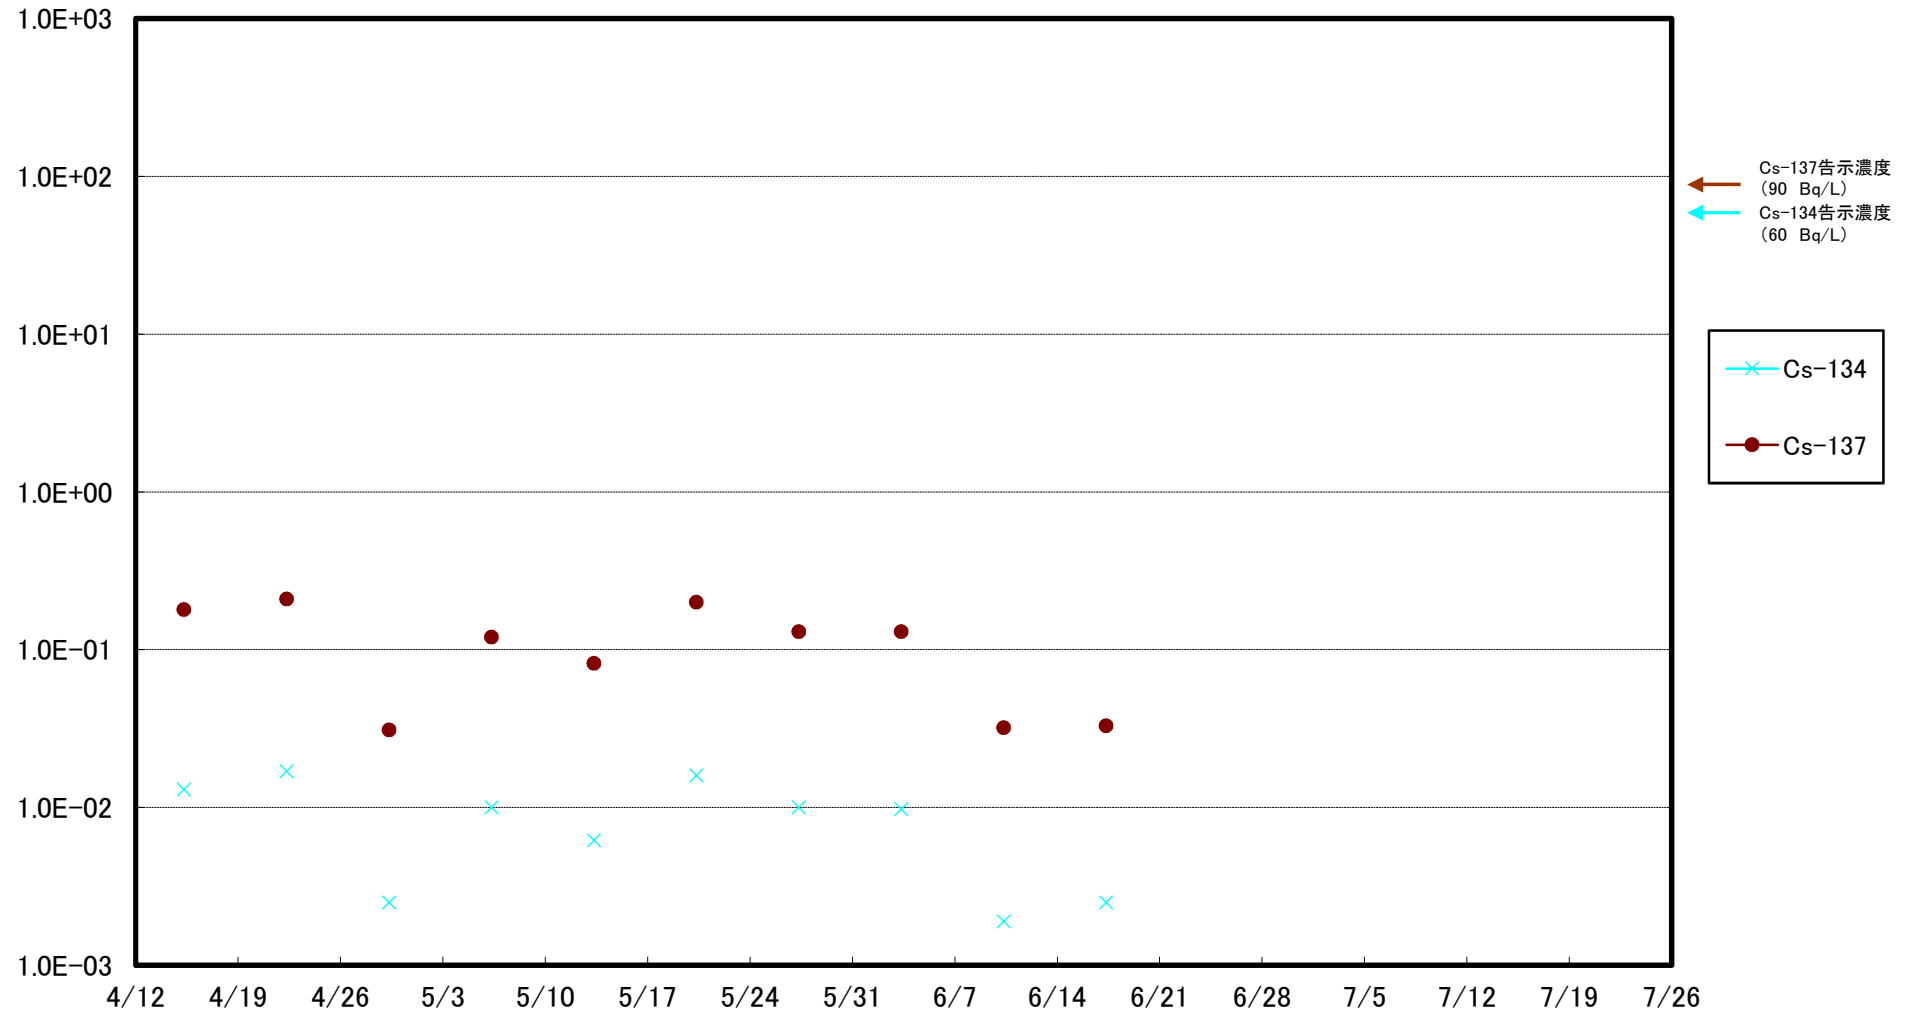

福島第一 5,6号機放水口北側(T-1) 海水放射能濃度(Bq/L)

福島第一 南放水口付近(T-2) 海水放射能濃度(Bq/L)