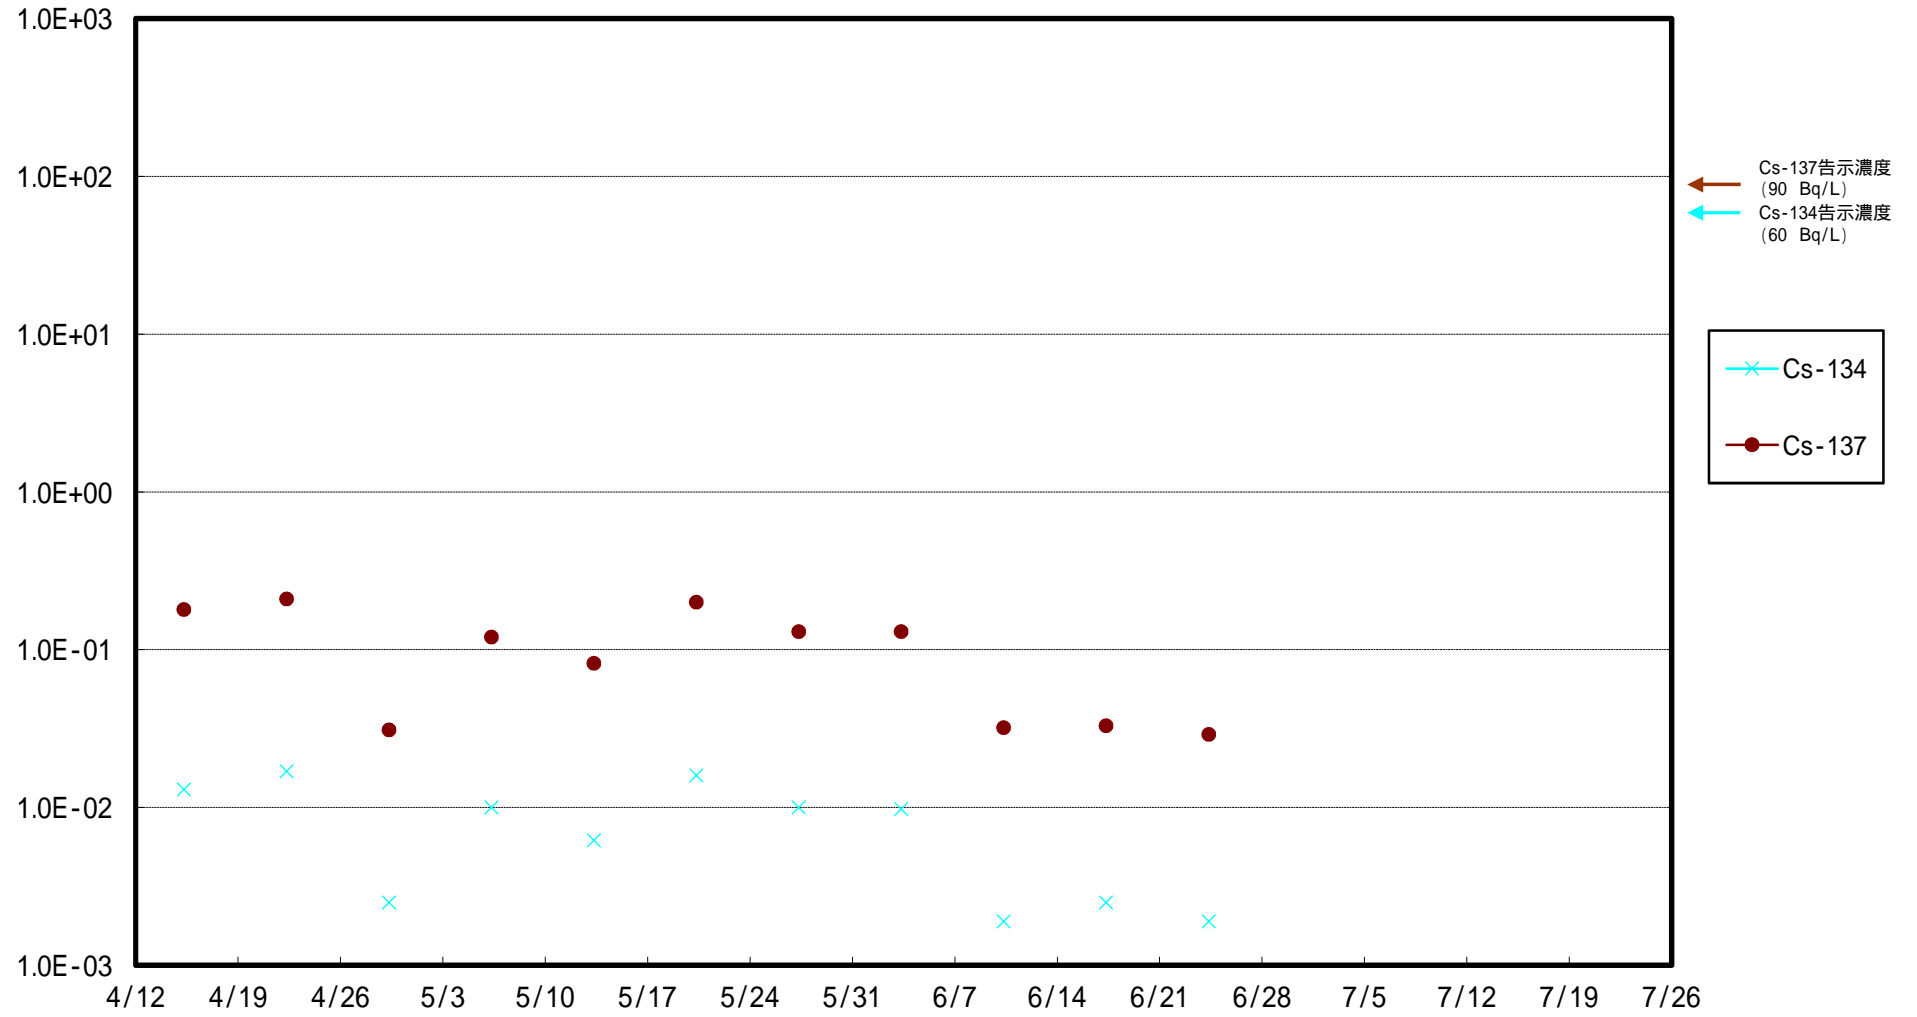

福島第一 5,6号機放水口北側(T-1) 海水放射能濃度 (Bq / L)

福島第一 南放水口付近(T-2) 海水放射能濃度 (Bq / L)