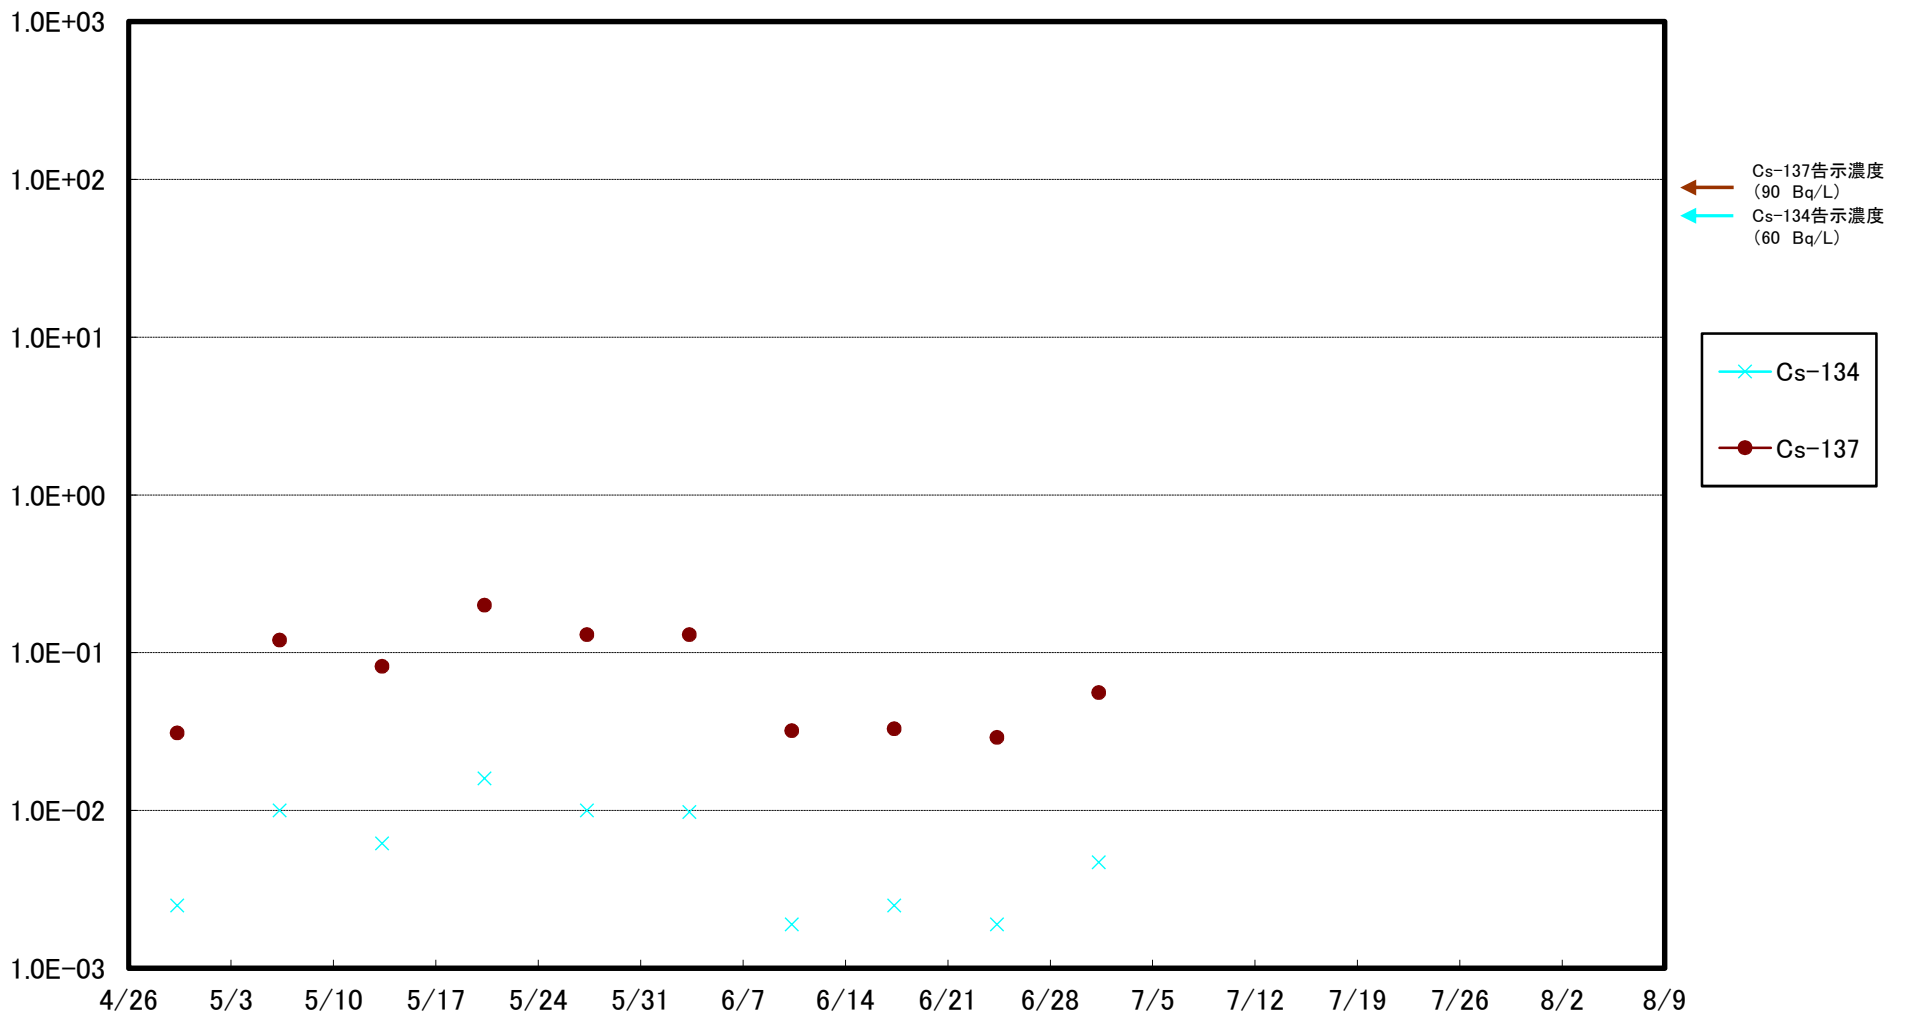

福島第一 5,6号機放水口北側(T-1) 海水放射能濃度(Bq/L)

福島第一 南放水口付近(T-2) 海水放射能濃度(Bq/L)