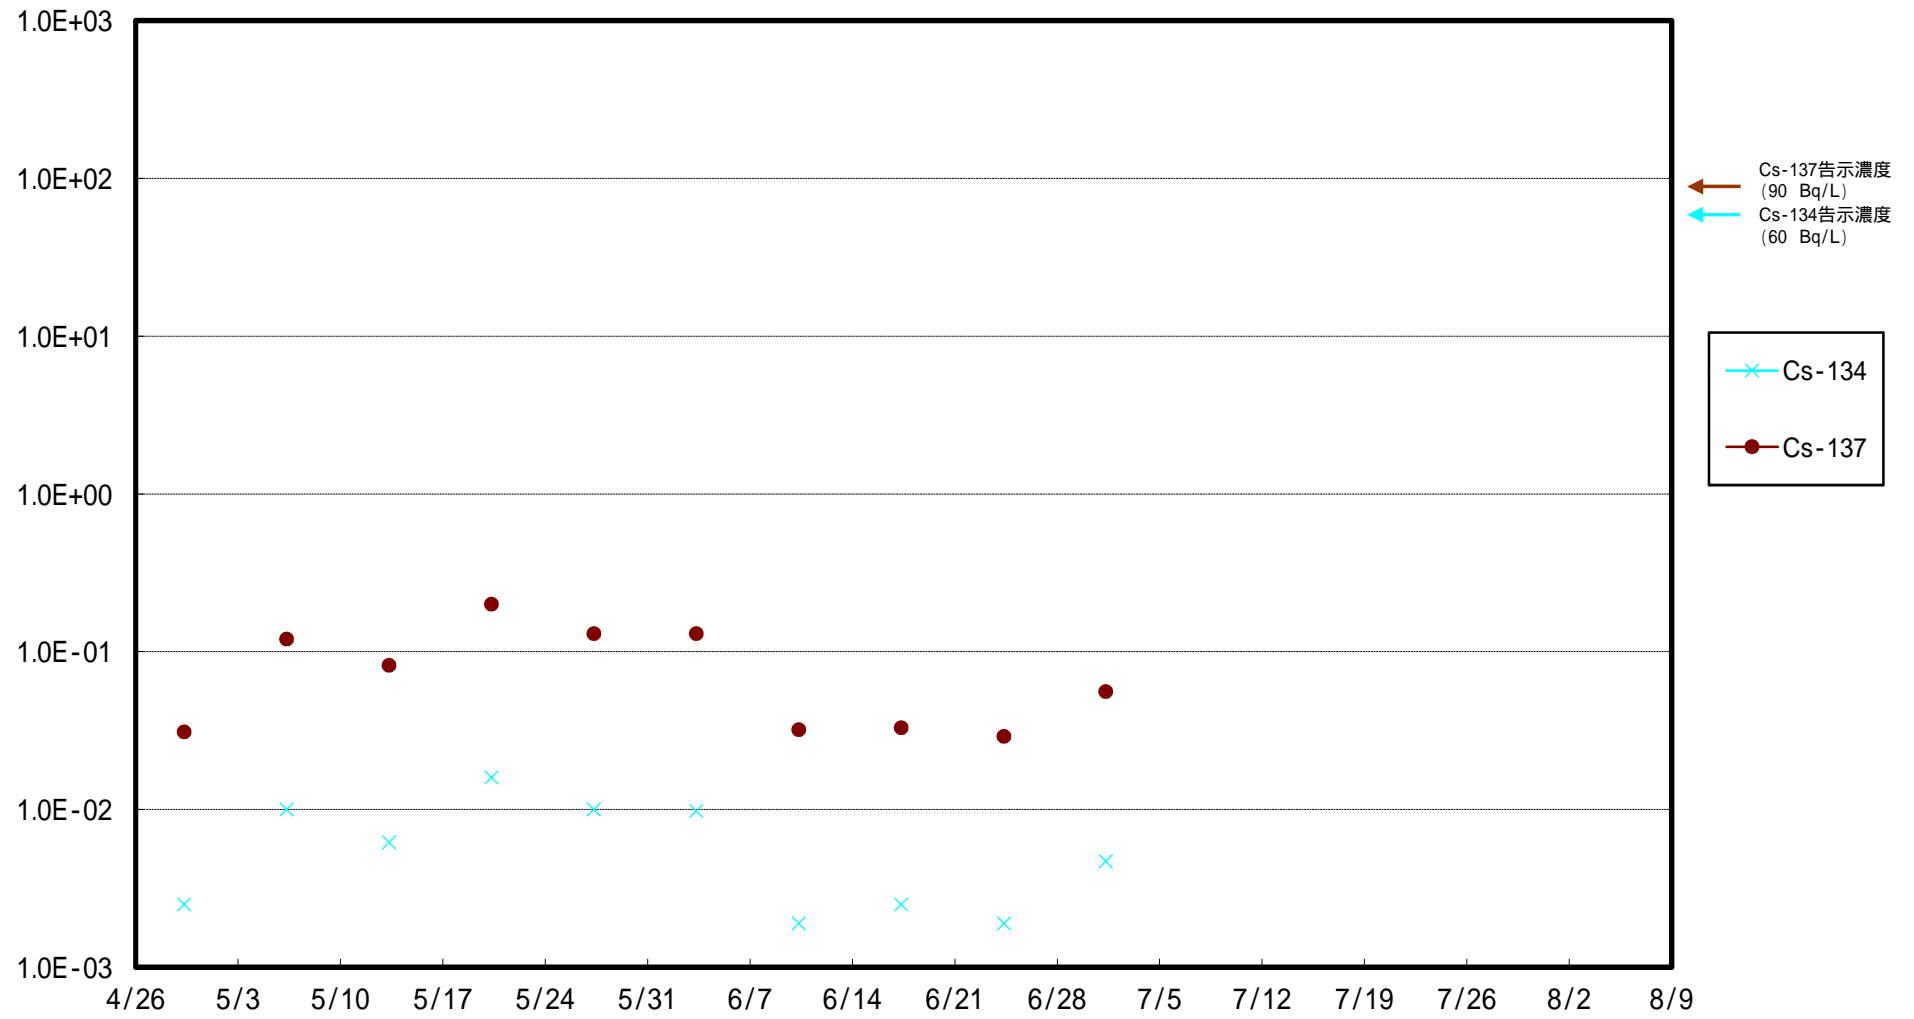

福島第一 5,6号機放水口北側(T-1) 海水放射能濃度 (Bq / L)

福島第一 南放水口付近(T-2) 海水放射能濃度 (Bq / L)