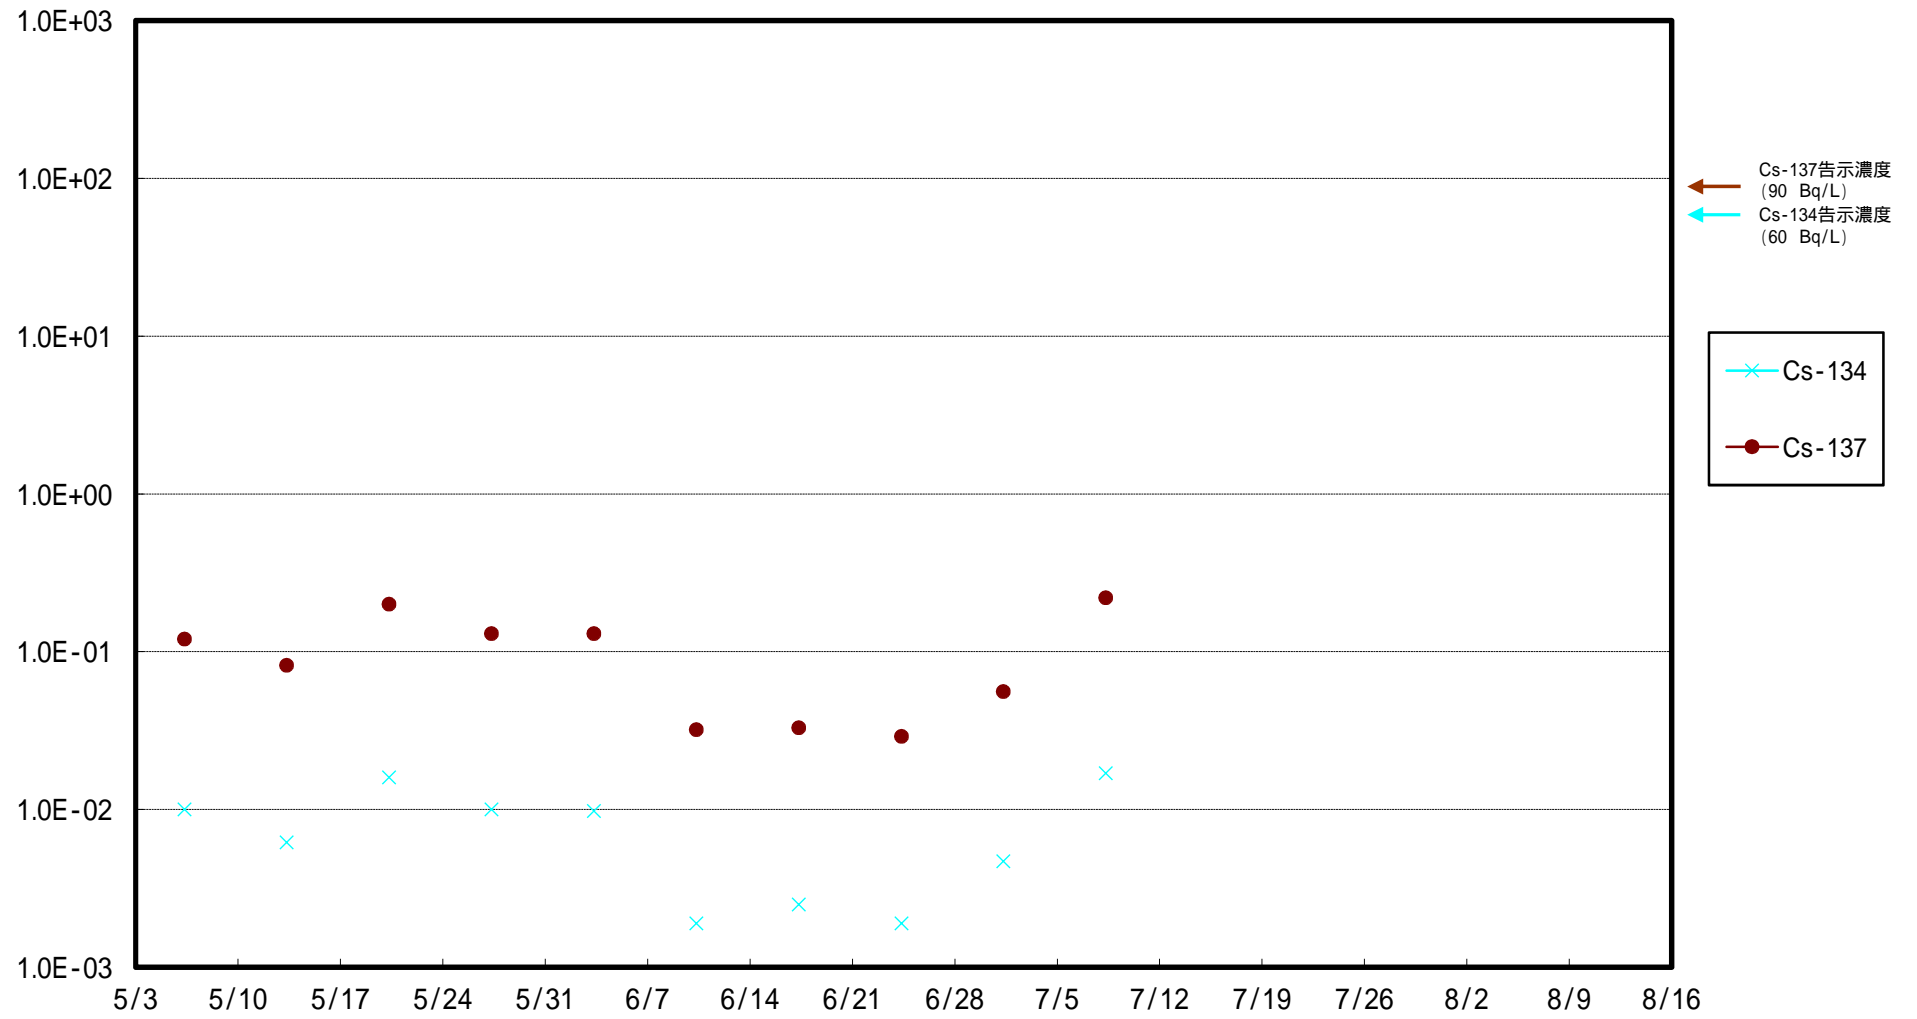

福島第一 5,6号機放水口北側(T-1) 海水放射能濃度 (Bq / L)

福島第一 南放水口付近(T-2) 海水放射能濃度 (Bq / L)