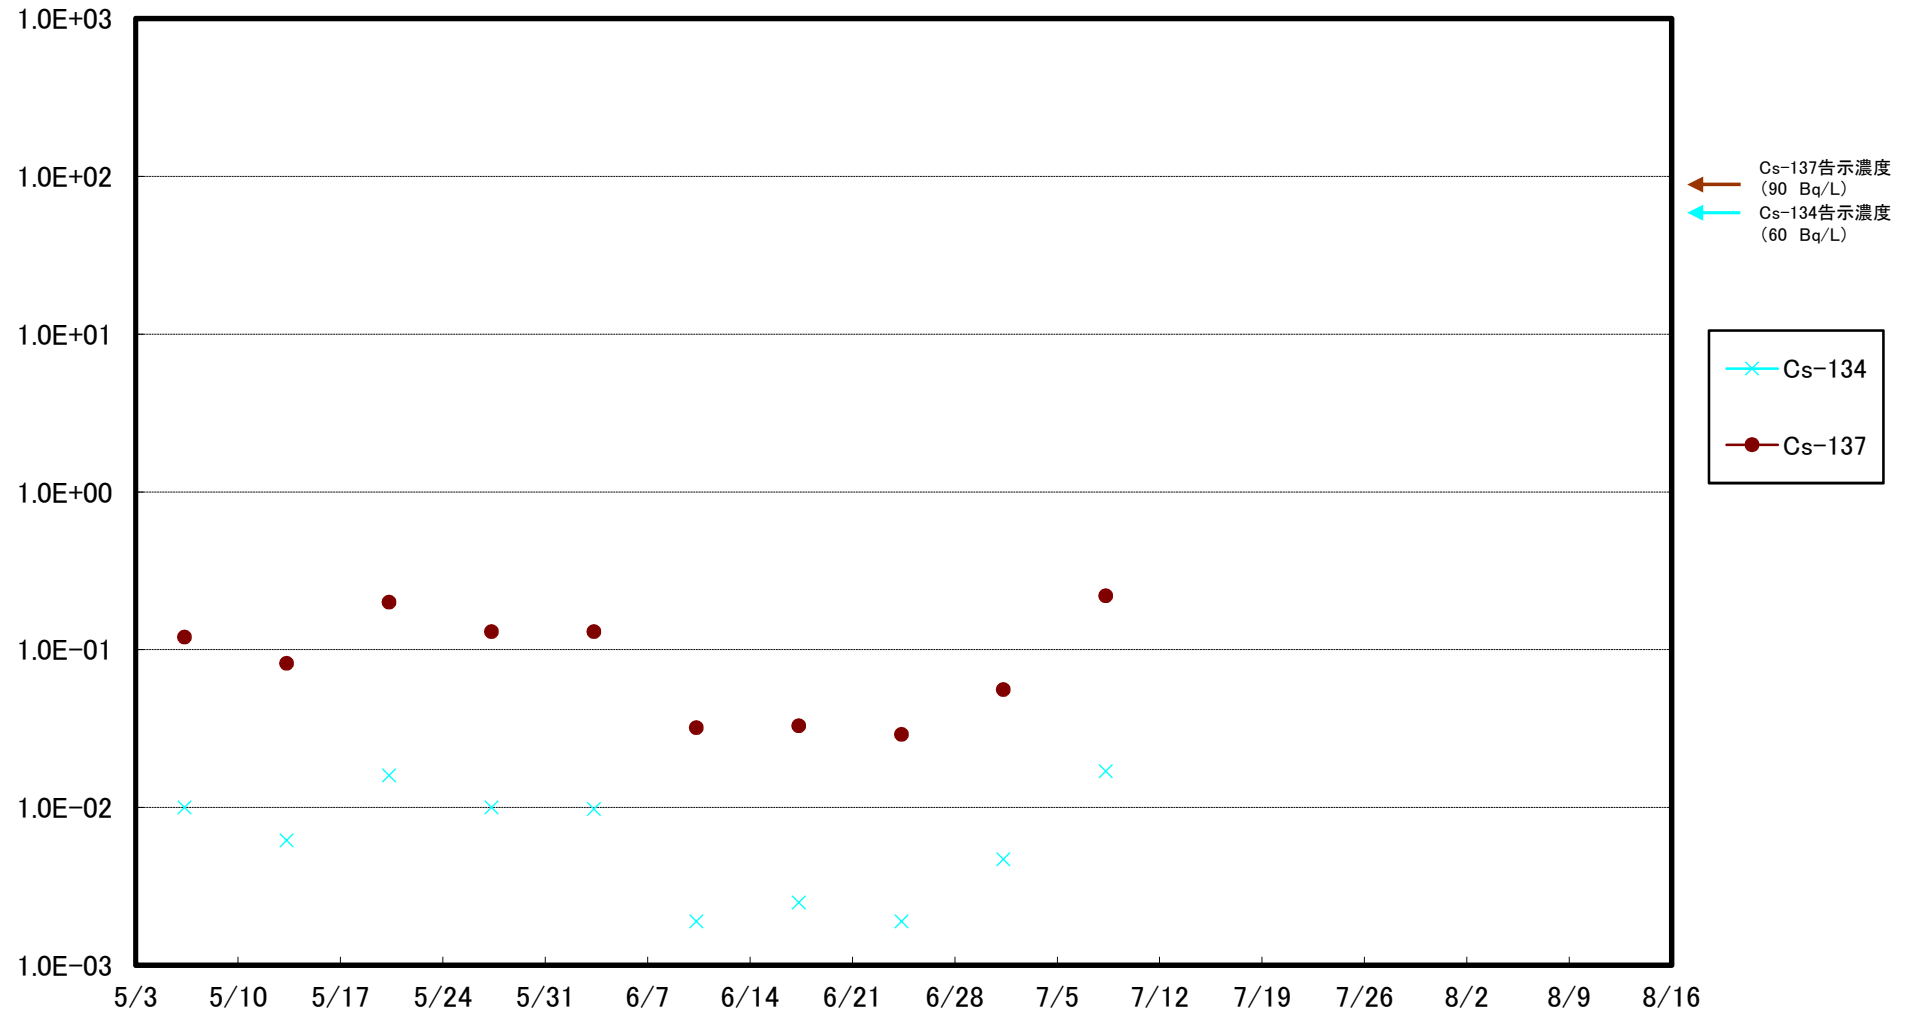

福島第一 5,6号機放水口北側(T-1) 海水放射能濃度(Bq/L)

福島第一 南放水口付近(T-2) 海水放射能濃度(Bq/L)