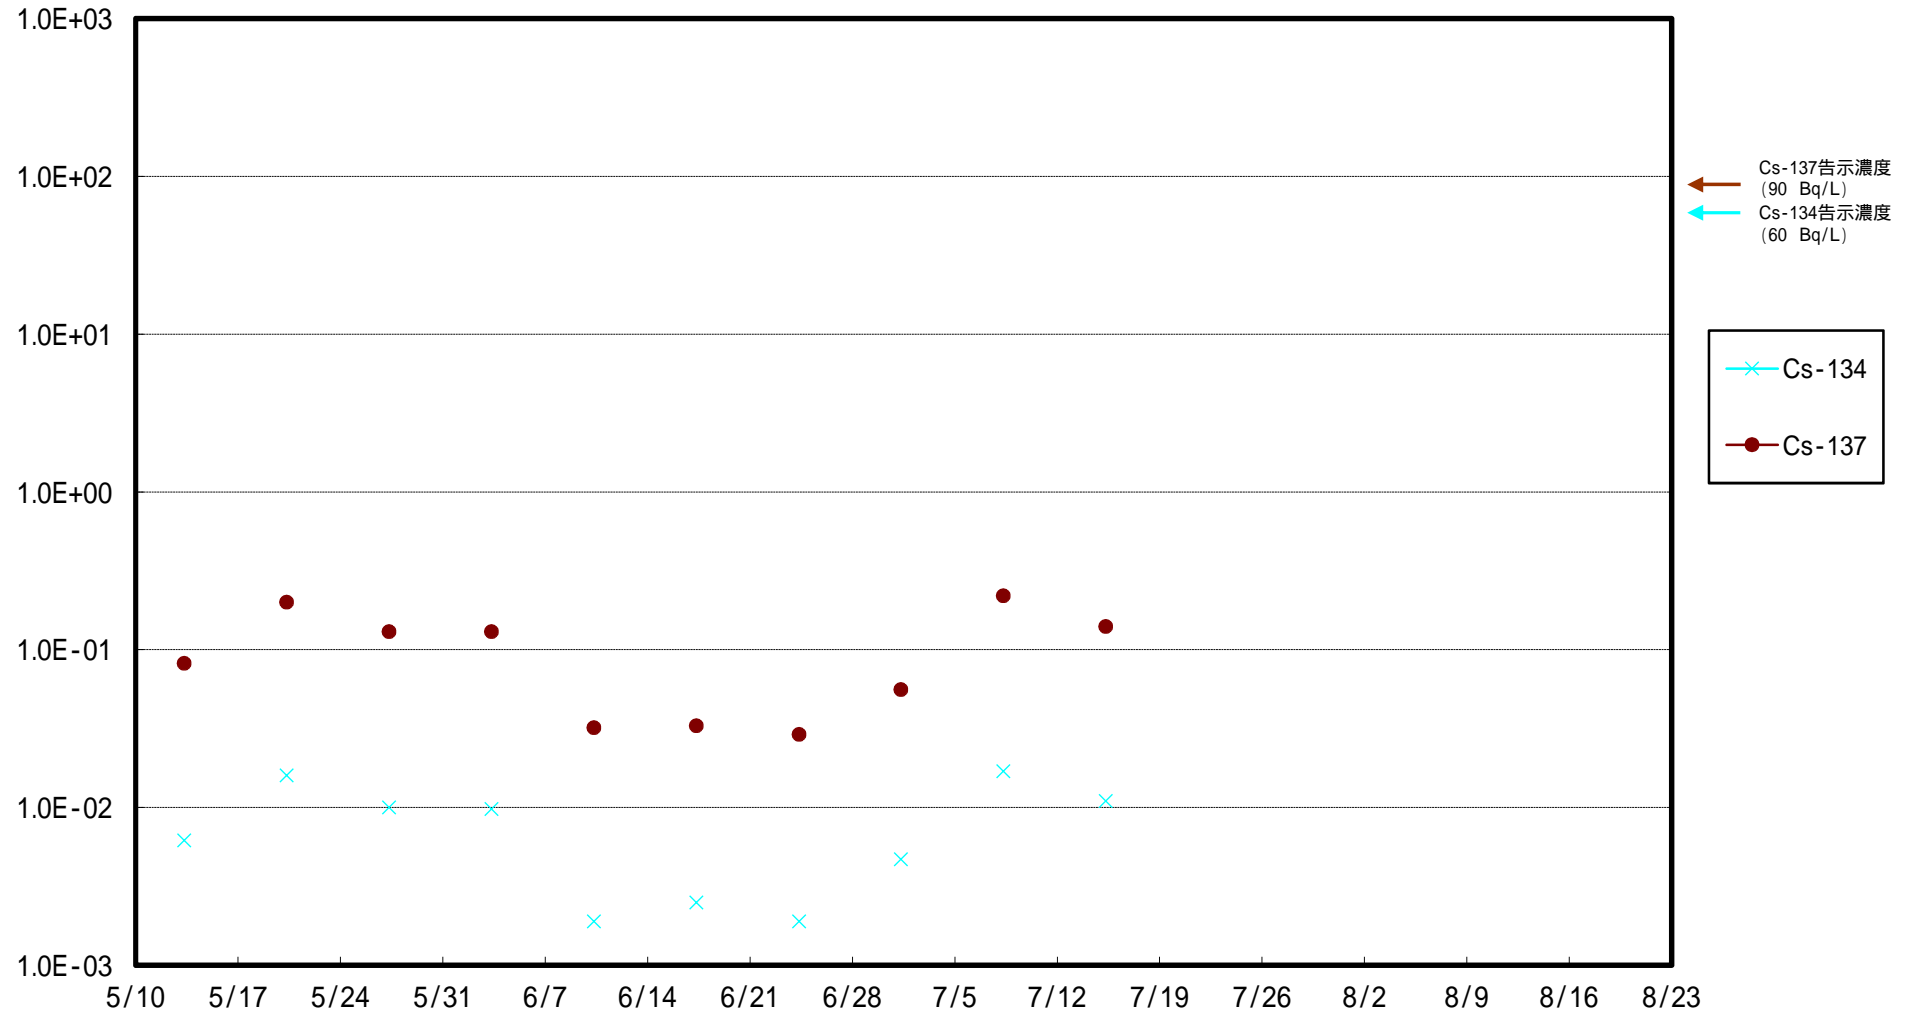

福島第一 5,6号機放水口北側(T-1) 海水放射能濃度 (Bq / L)

福島第一 南放水口付近(T-2) 海水放射能濃度 (Bq / L)