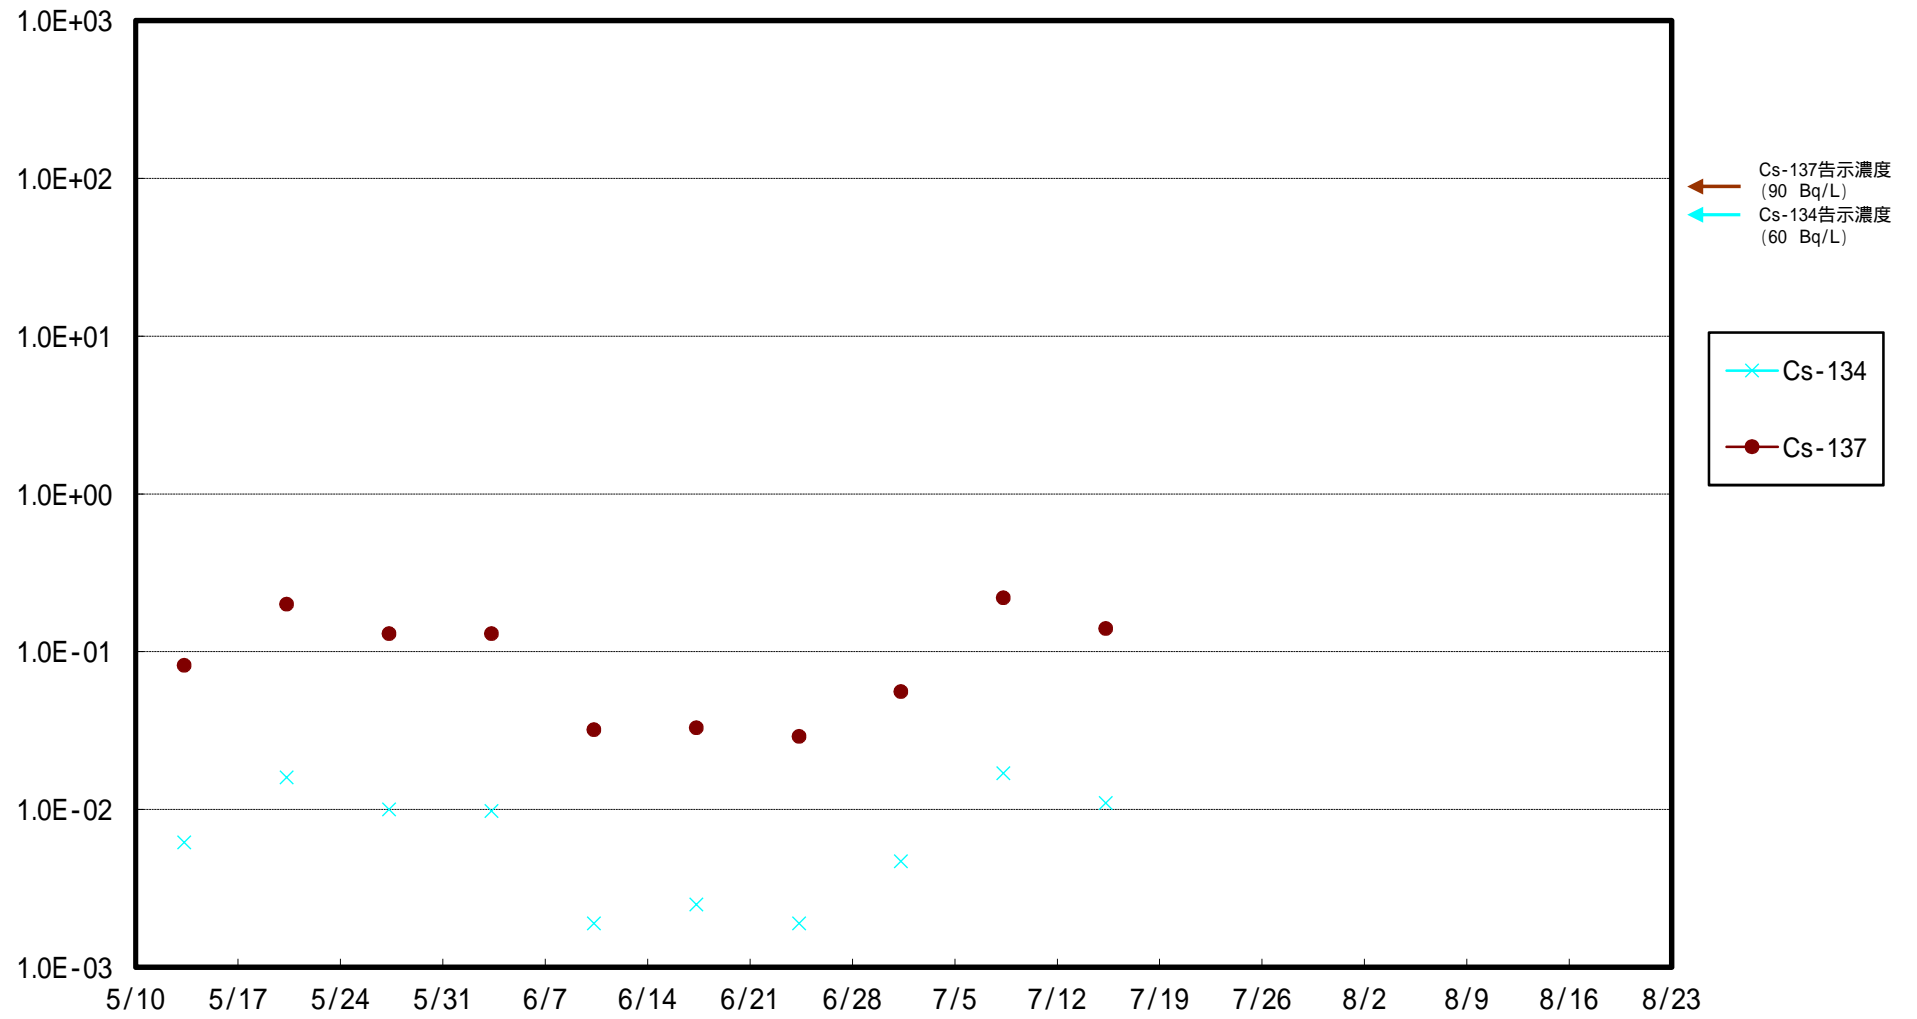

福島第一 5,6号機放水口北側(T-1) 海水放射能濃度 (Bq / L)

福島第一 南放水口付近(T-2) 海水放射能濃度 (Bq / L)