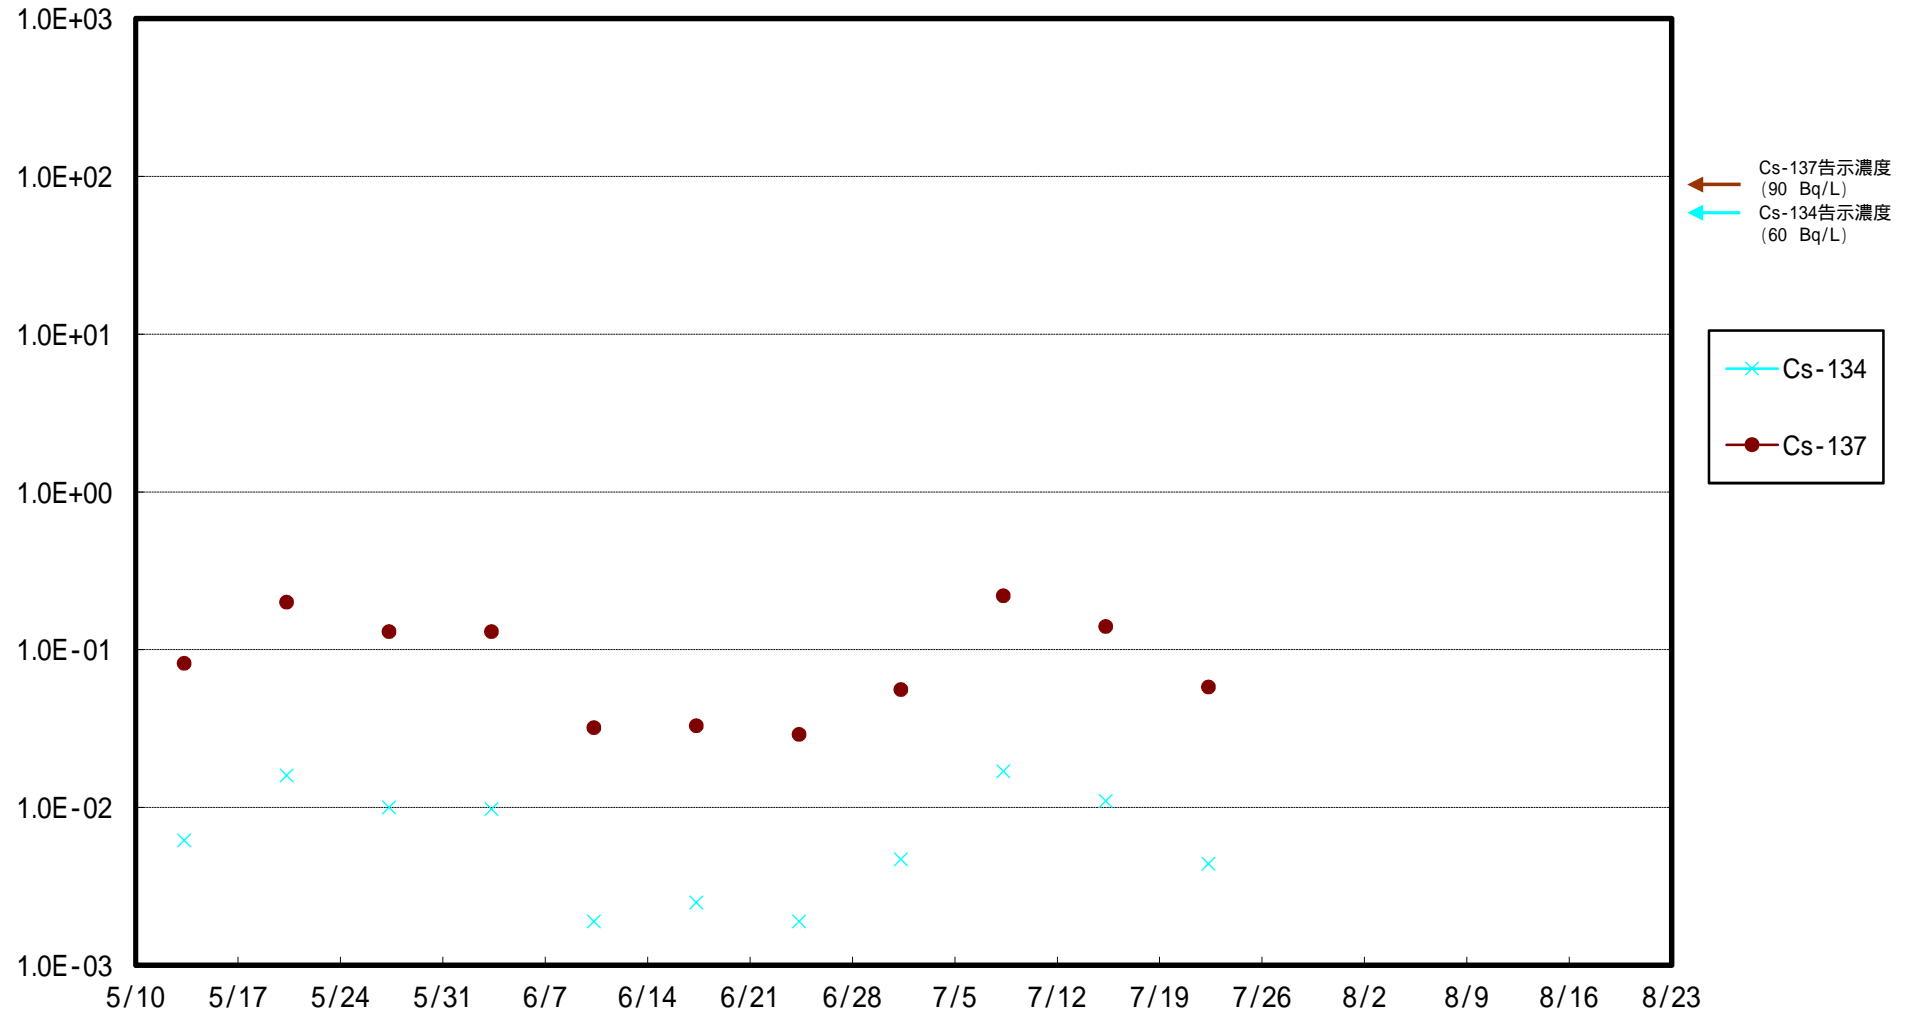

福島第一 5,6号機放水口北側(T-1) 海水放射能濃度 (Bq / L)

福島第一 南放水口付近(T-2) 海水放射能濃度 (Bq / L)