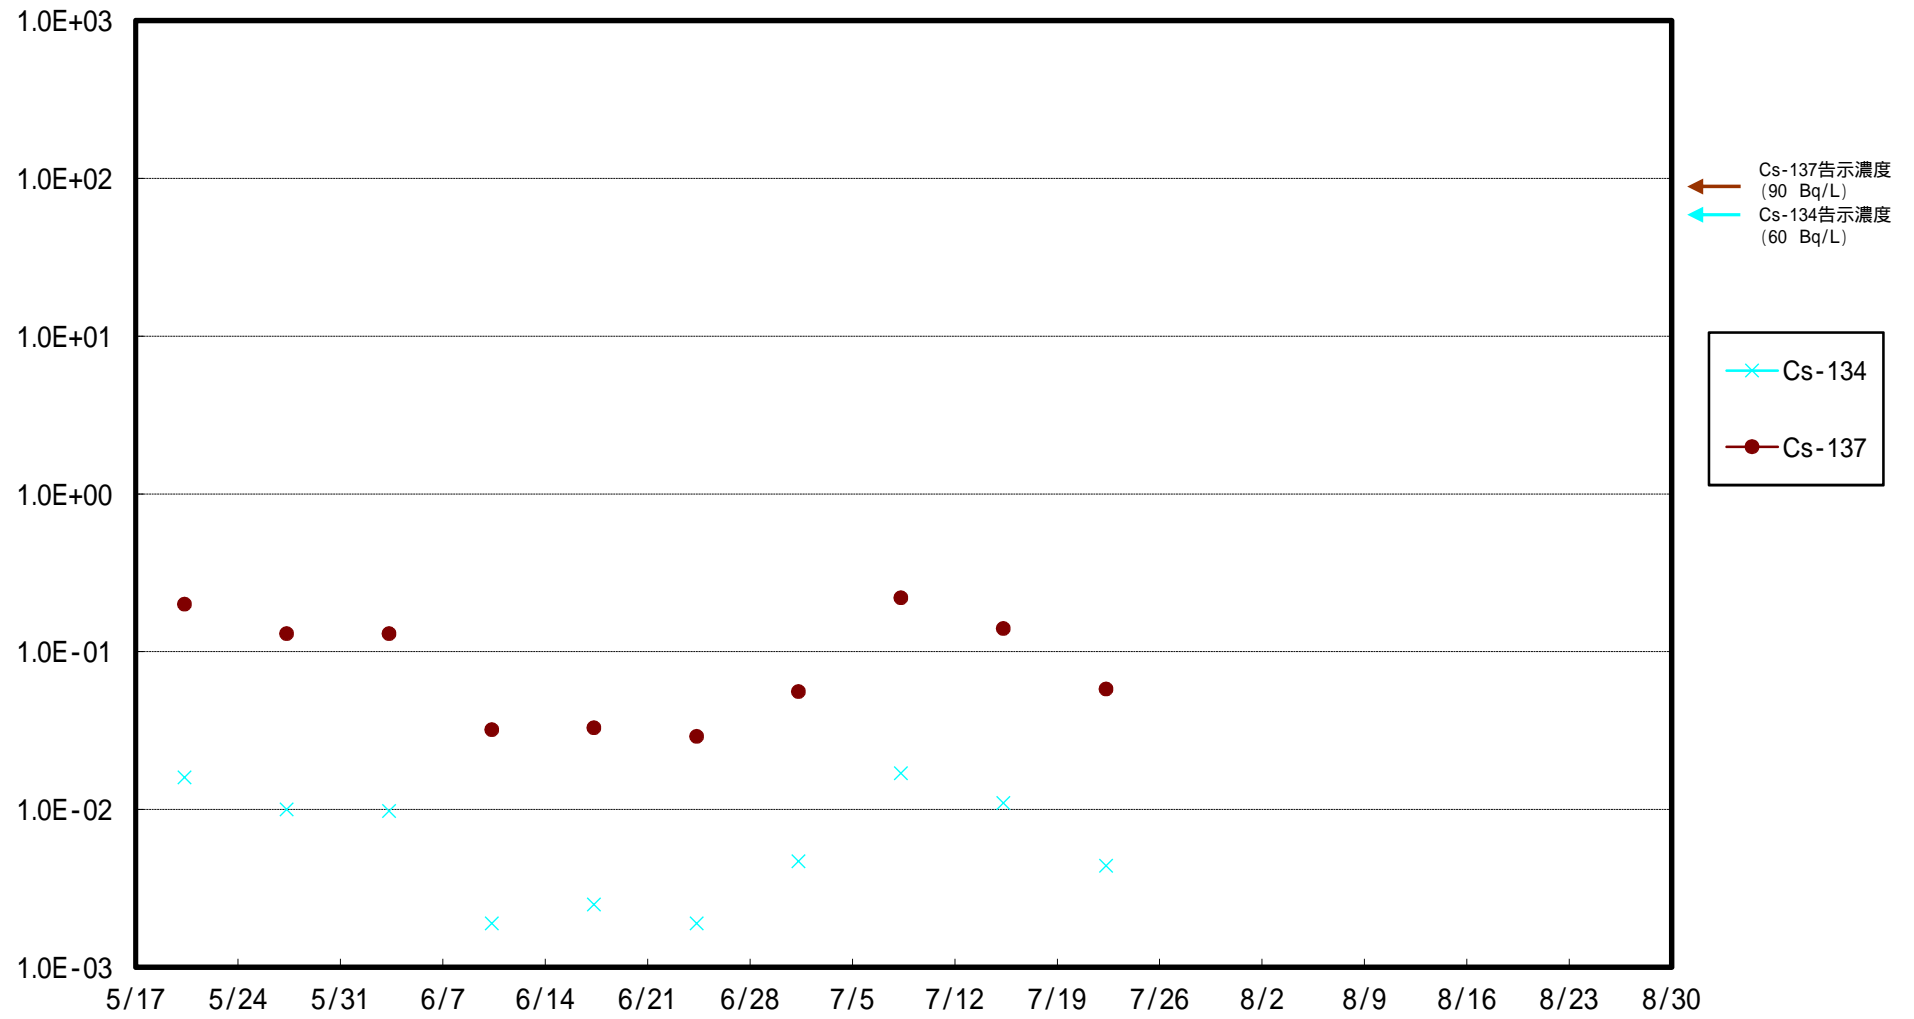

福島第一 5,6号機放水口北側(T-1) 海水放射能濃度 (Bq / L)

福島第一 南放水口付近(T-2) 海水放射能濃度 (Bq / L)