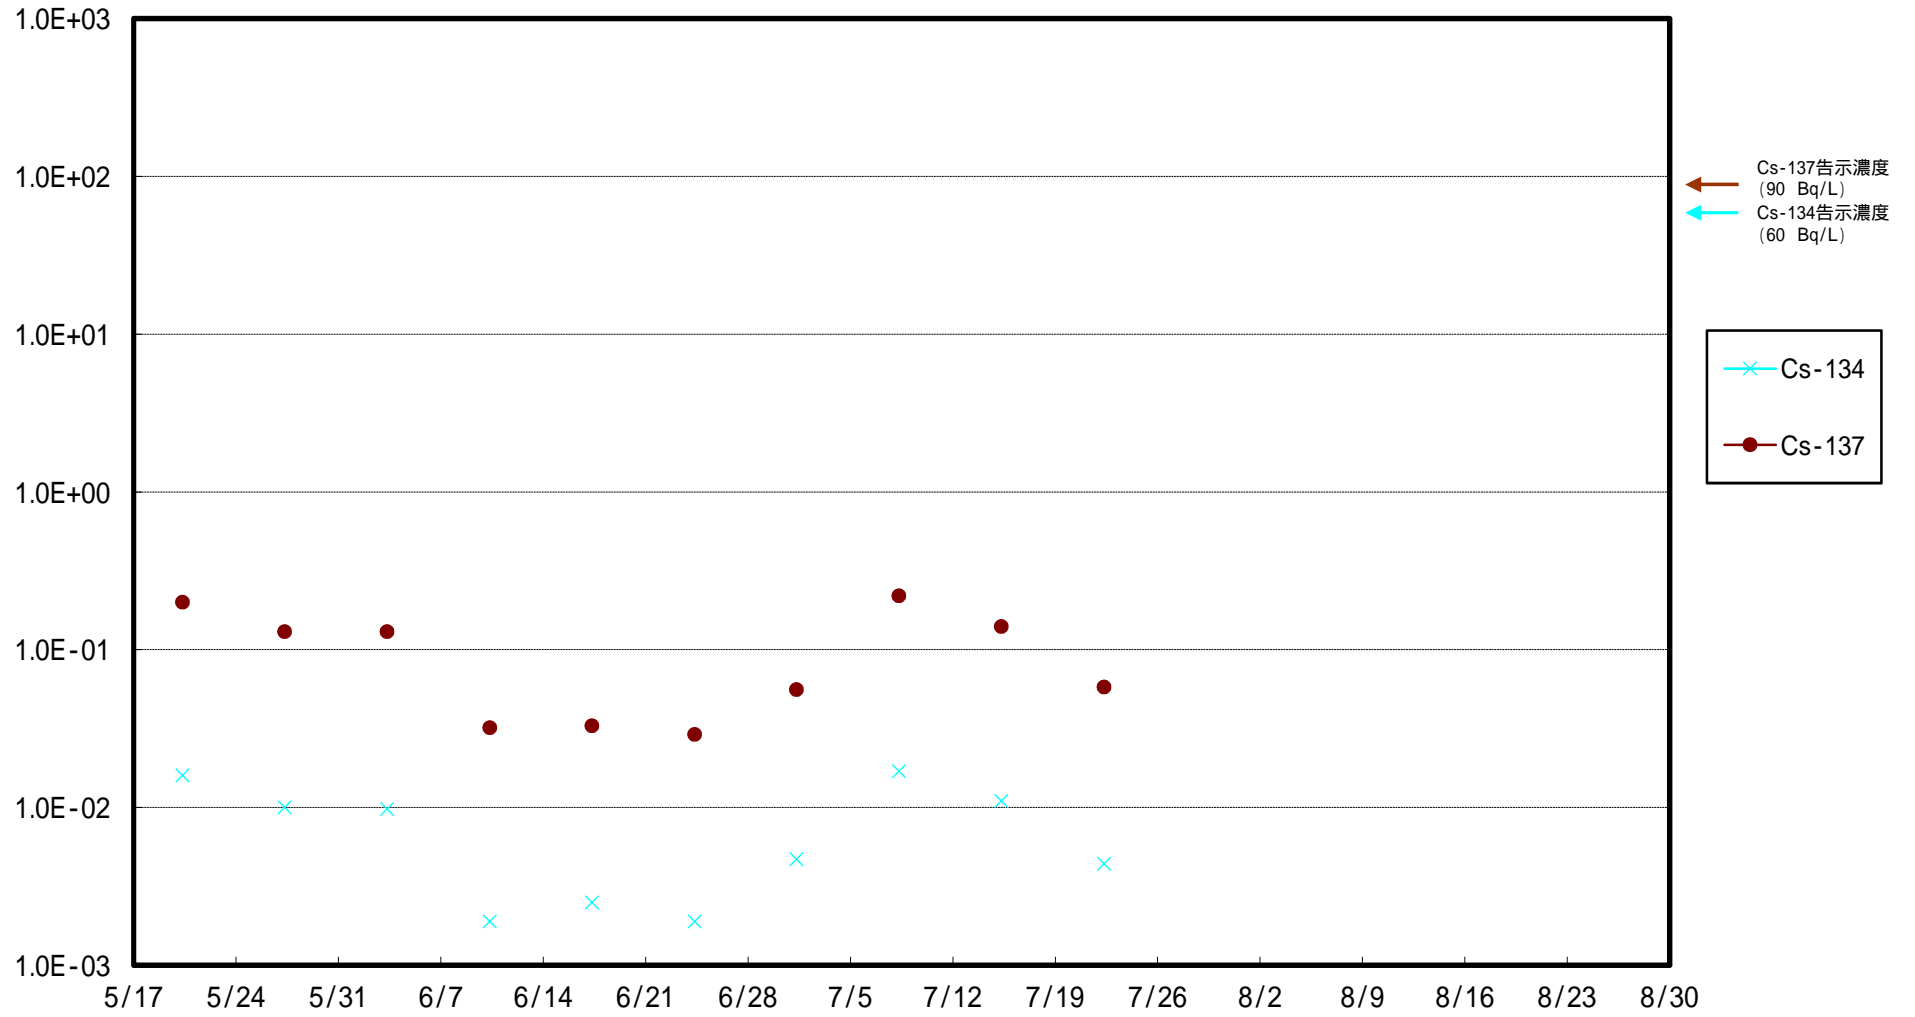

福島第一 5,6号機放水口北側(T-1) 海水放射能濃度 (Bq / L)

福島第一 南放水口付近(T-2) 海水放射能濃度 (Bq / L)