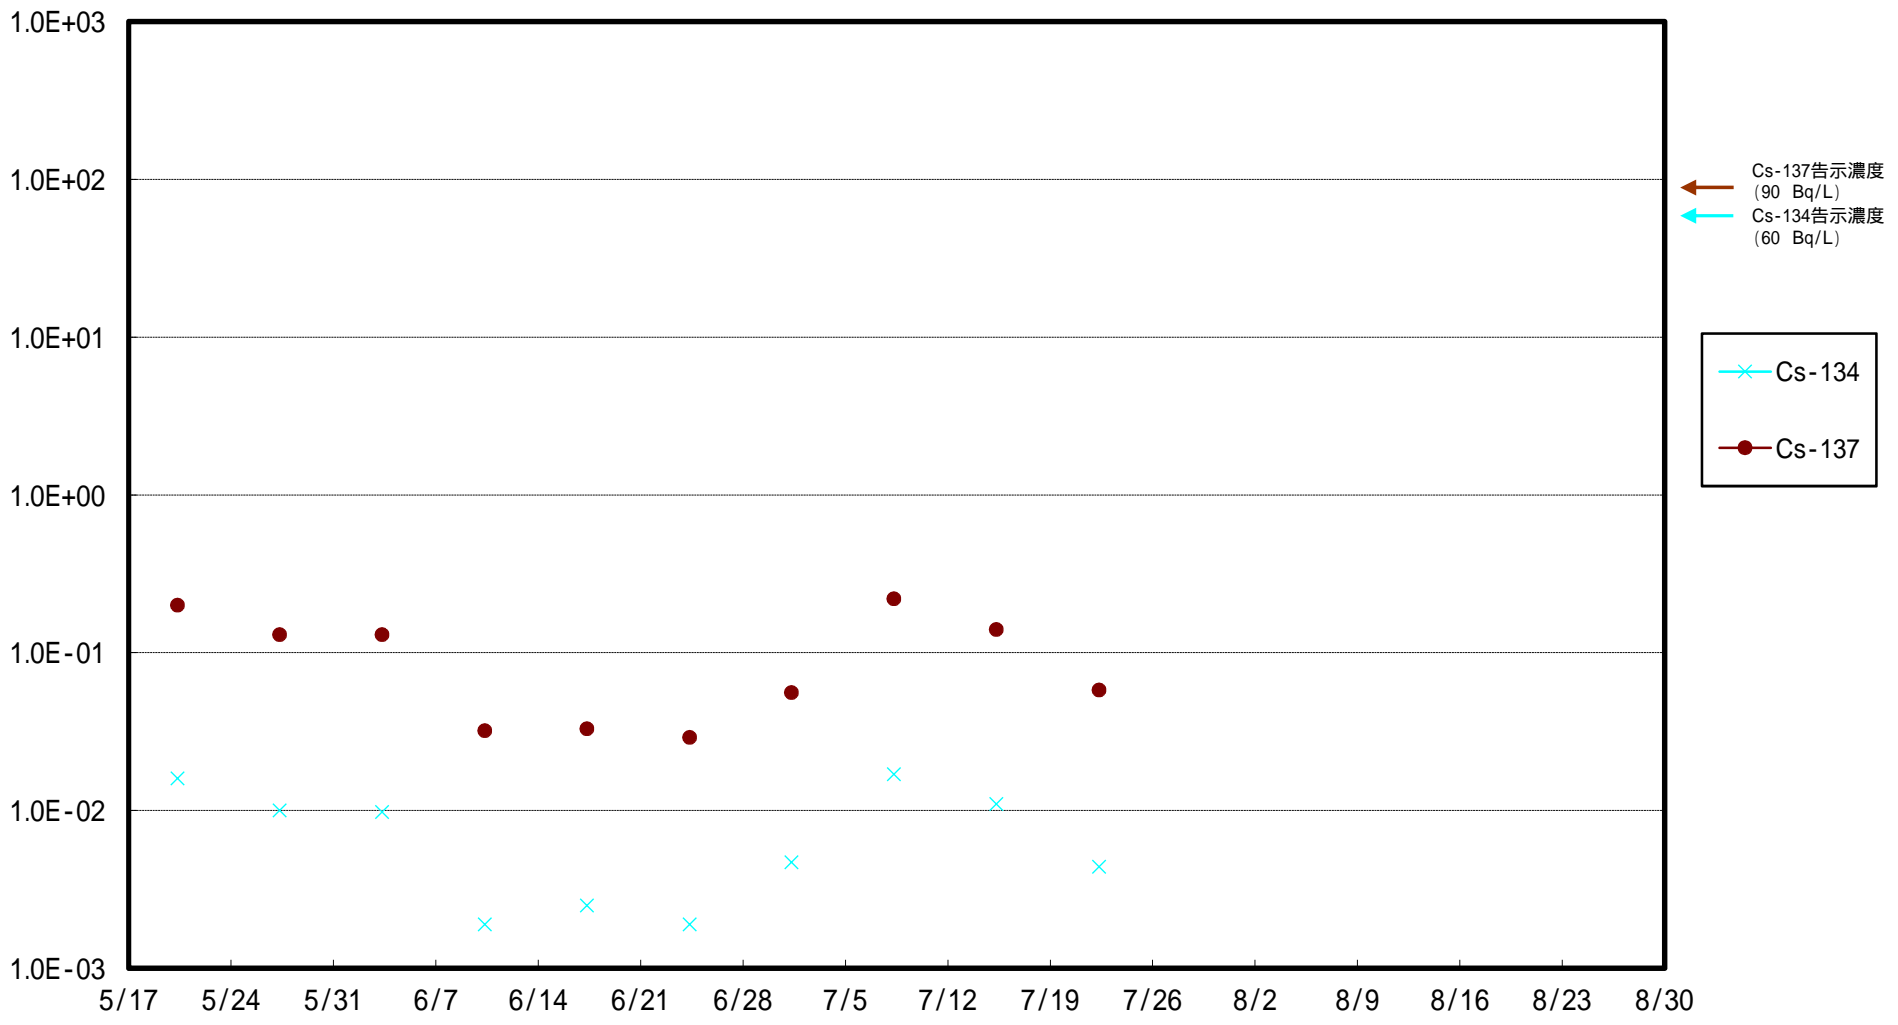

福島第一 5,6号機放水口北側(T-1) 海水放射能濃度 (Bq / L)

福島第一 南放水口付近(T-2) 海水放射能濃度 (Bq / L)