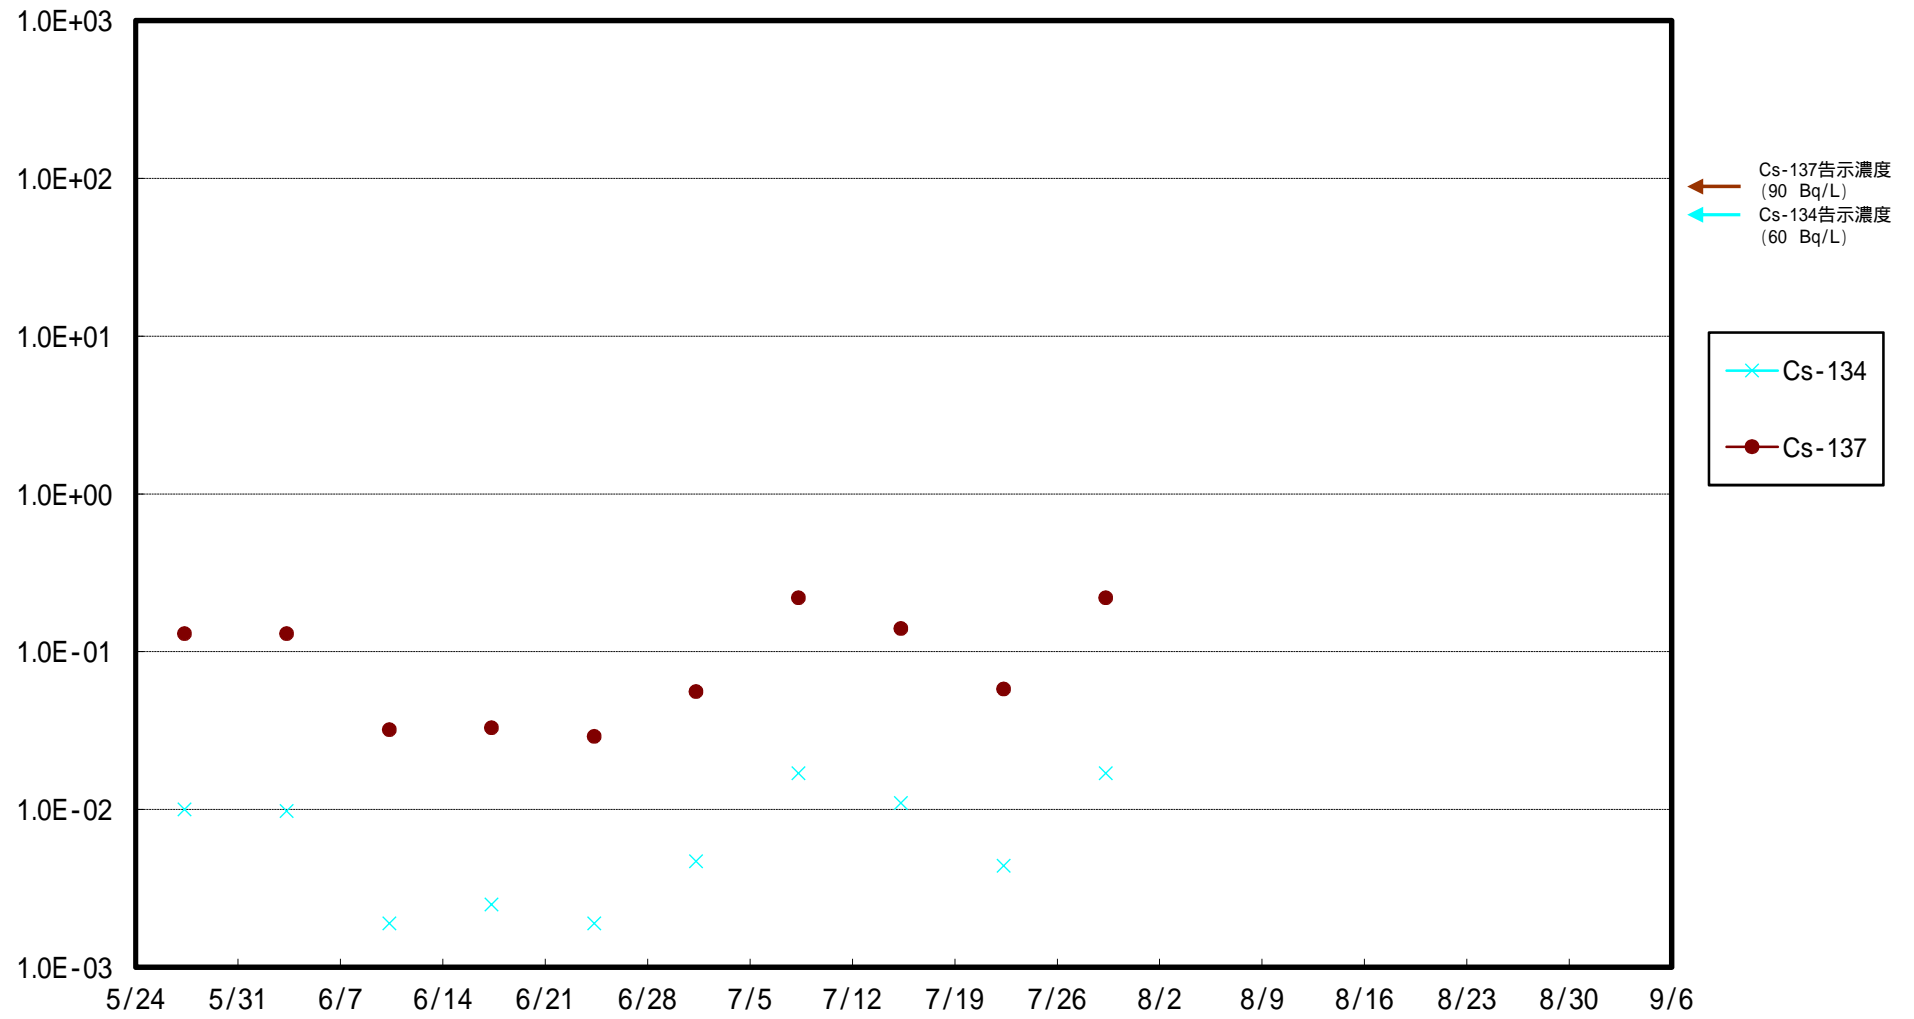

福島第一 5,6号機放水口北側(T-1) 海水放射能濃度 (Bq / L)

福島第一 南放水口付近(T-2) 海水放射能濃度 (Bq / L)