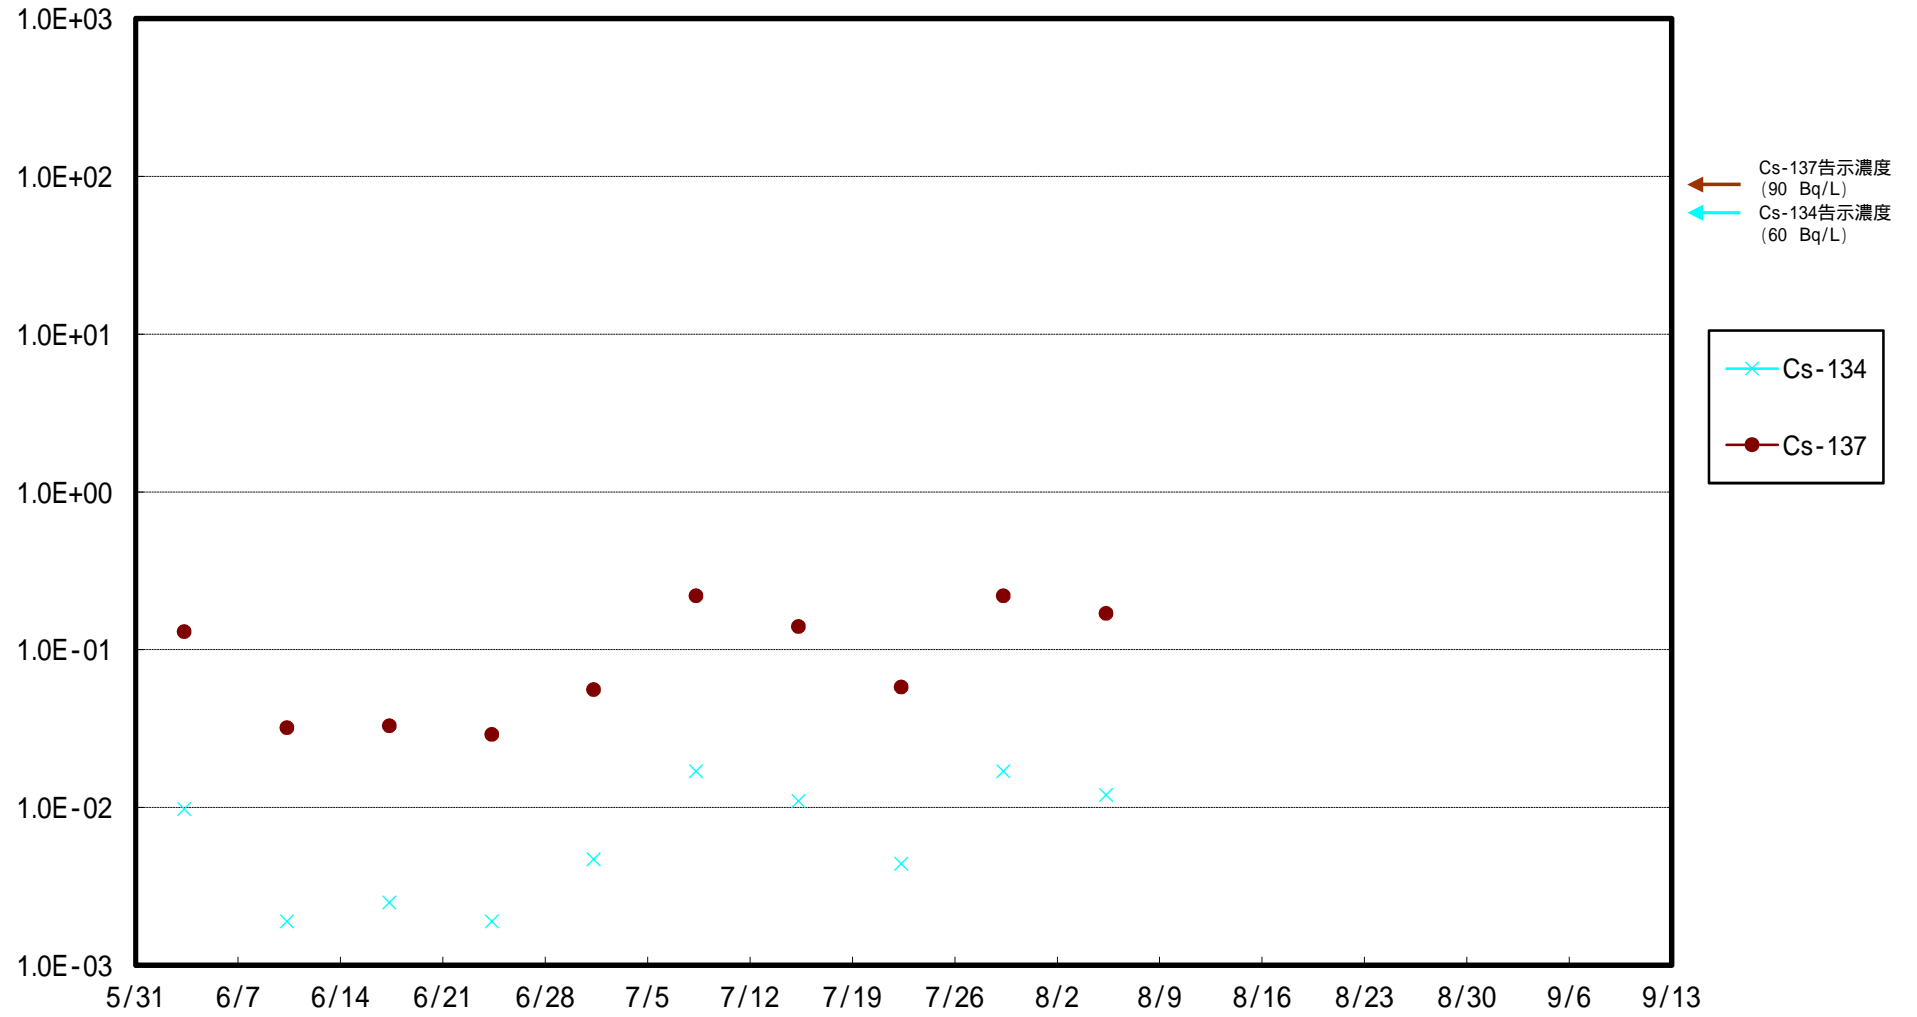

福島第一 5,6号機放水口北側(T-1) 海水放射能濃度 (Bq / L)

福島第一 南放水口付近(T-2) 海水放射能濃度 (Bq / L)