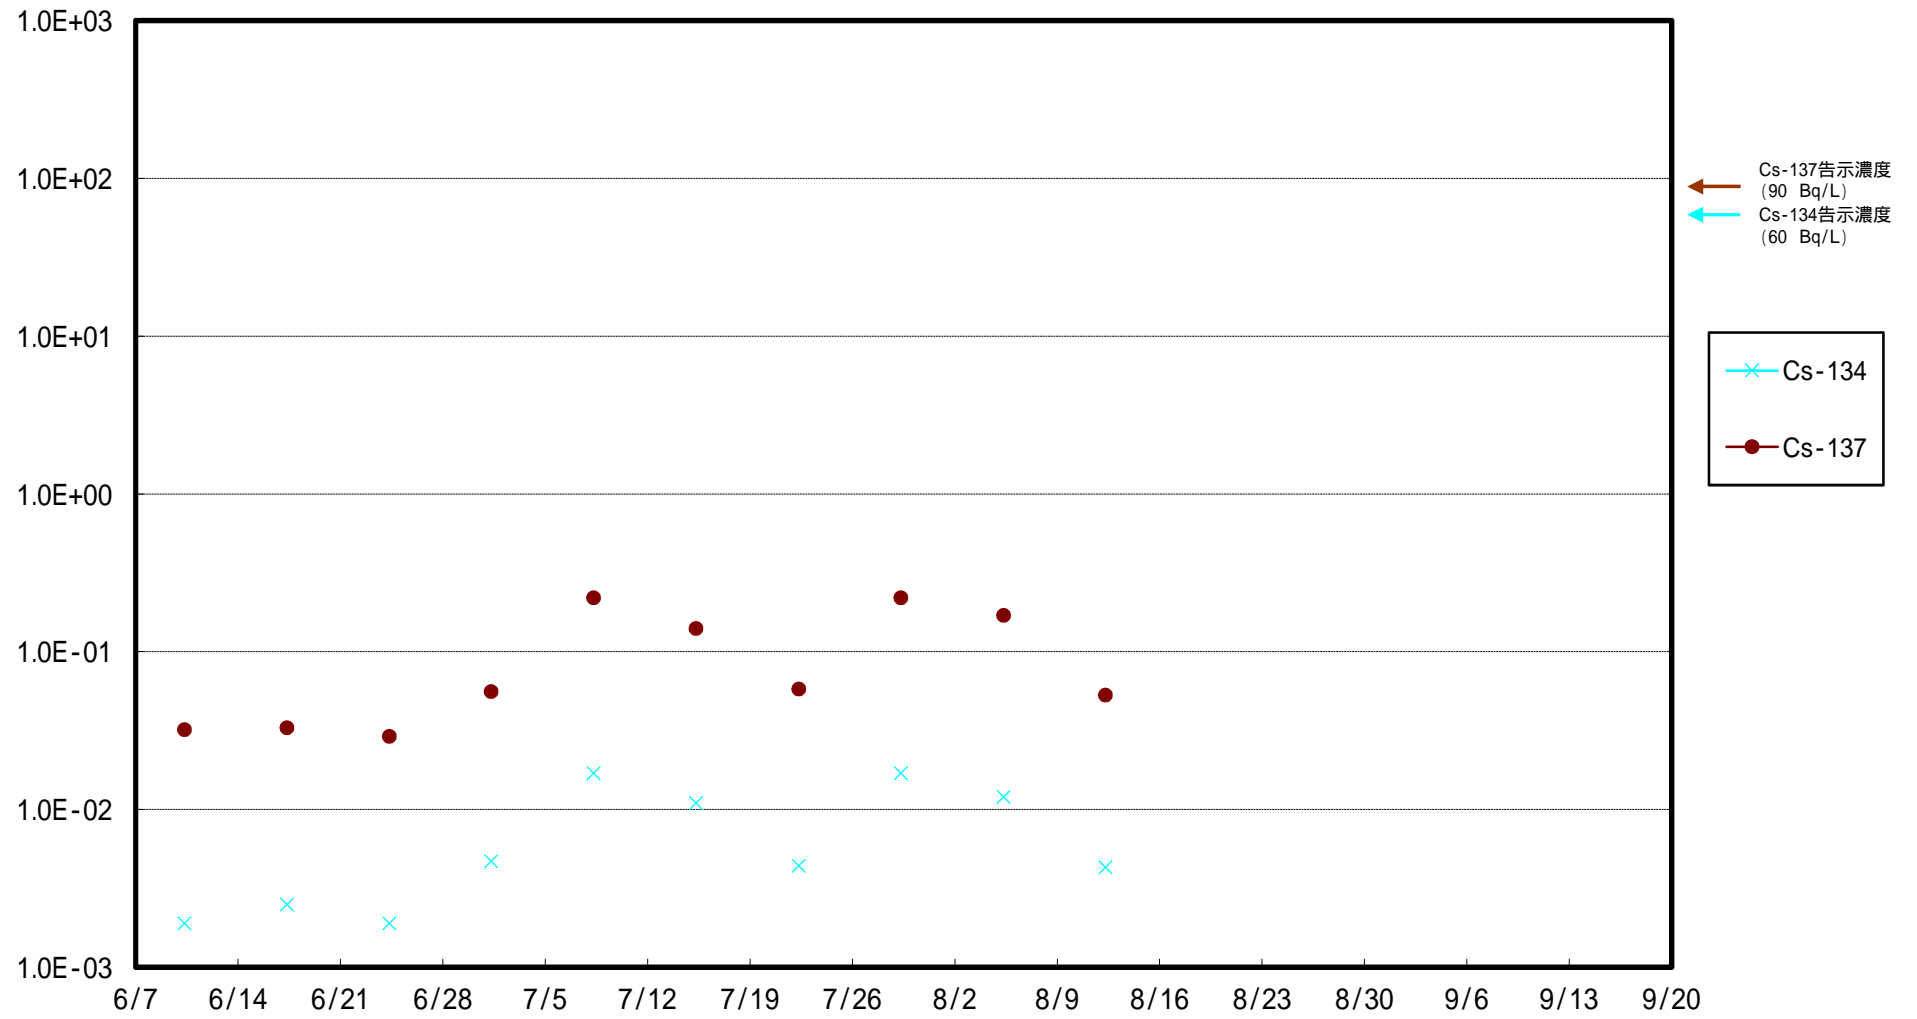

福島第一 5,6号機放水口北側(T-1) 海水放射能濃度 (Bq / L)

福島第一 南放水口付近(T-2) 海水放射能濃度 (Bq / L)