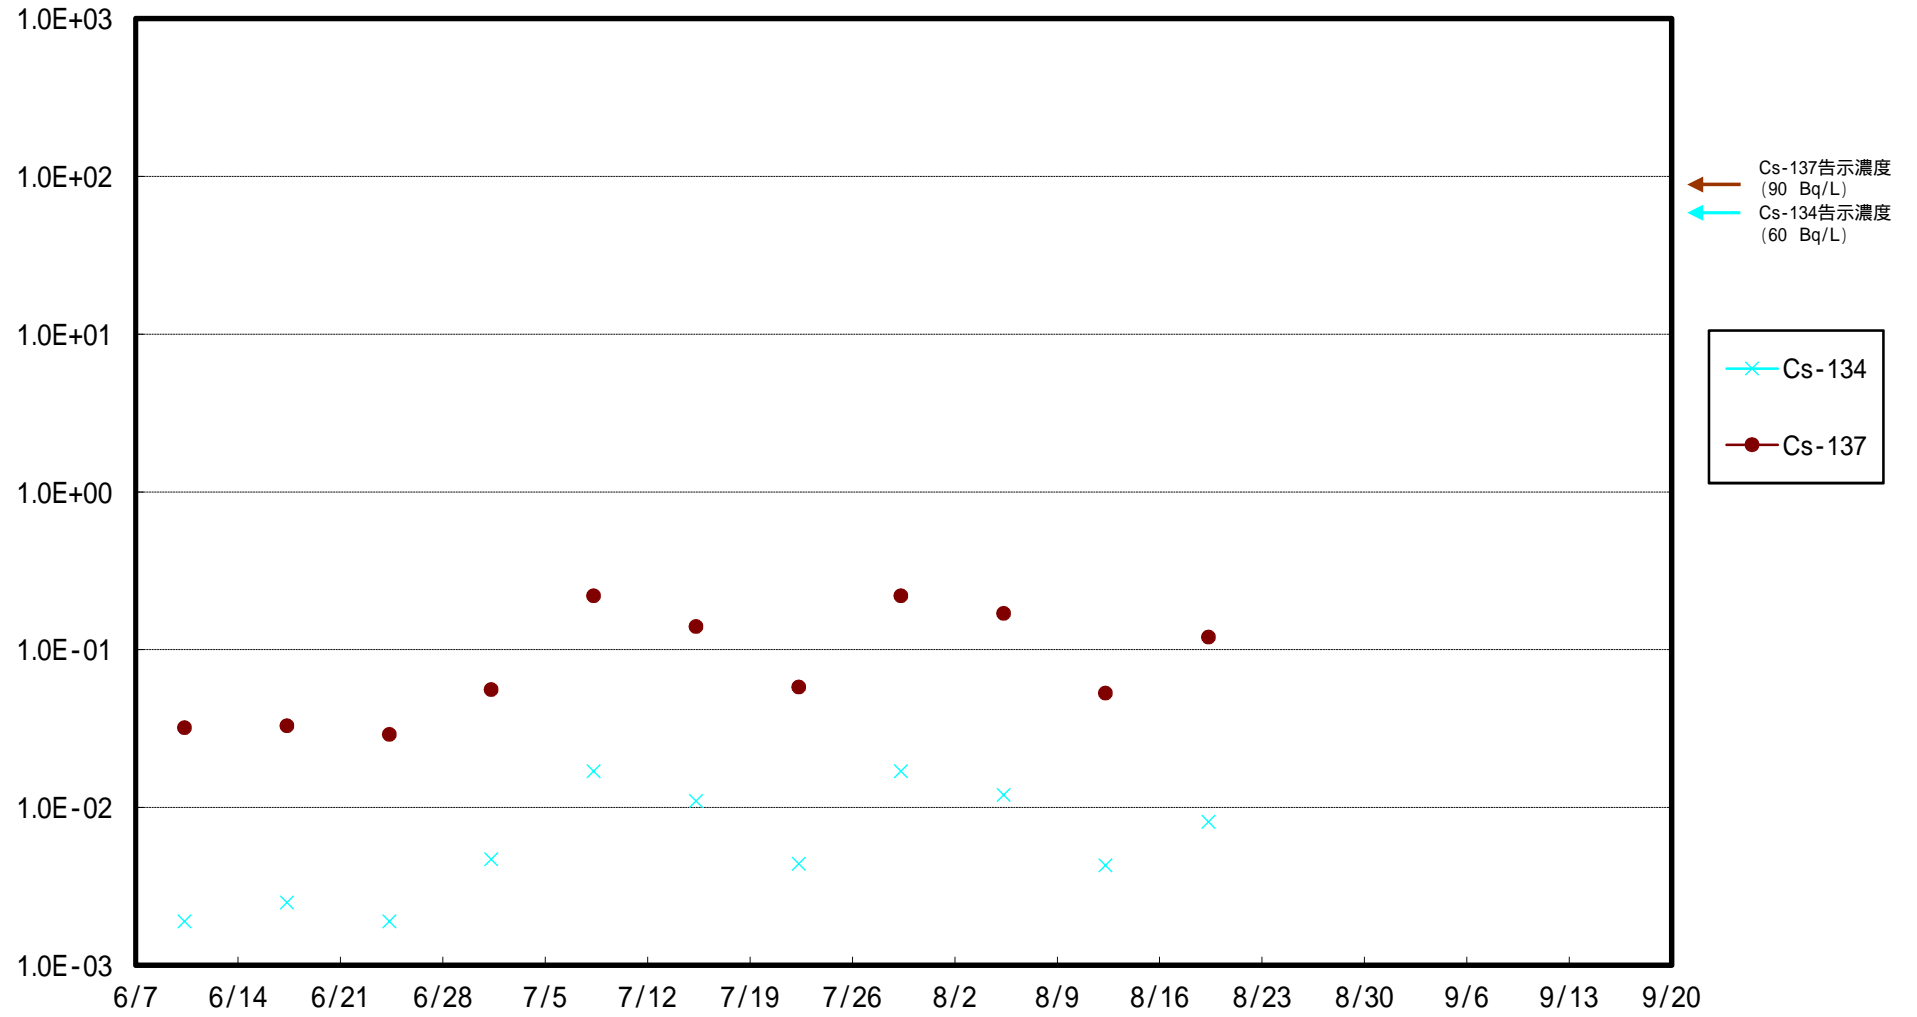

福島第一 5,6号機放水口北側(T-1) 海水放射能濃度 (Bq / L)

福島第一 南放水口付近(T-2) 海水放射能濃度 (Bq / L)