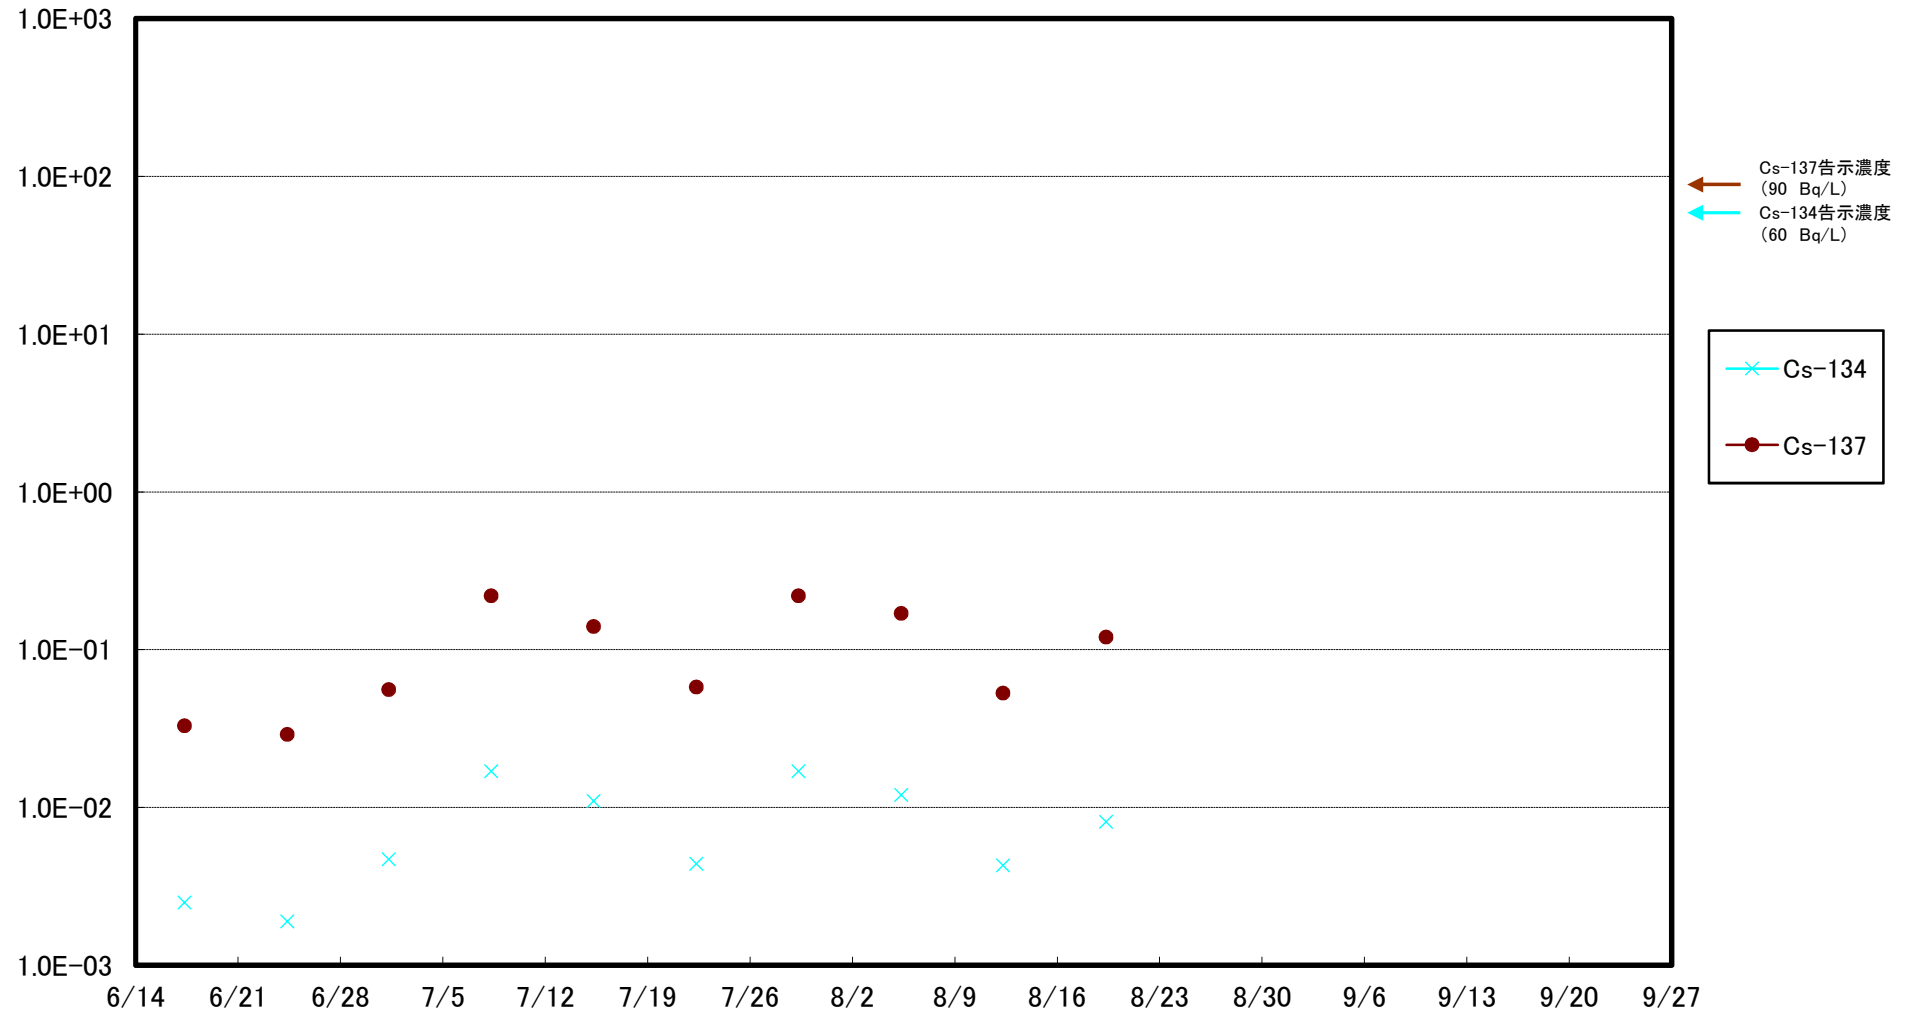

福島第一 5,6号機放水口北側(T-1) 海水放射能濃度(Bq/L)

福島第一 南放水口付近(T-2) 海水放射能濃度(Bq/L)