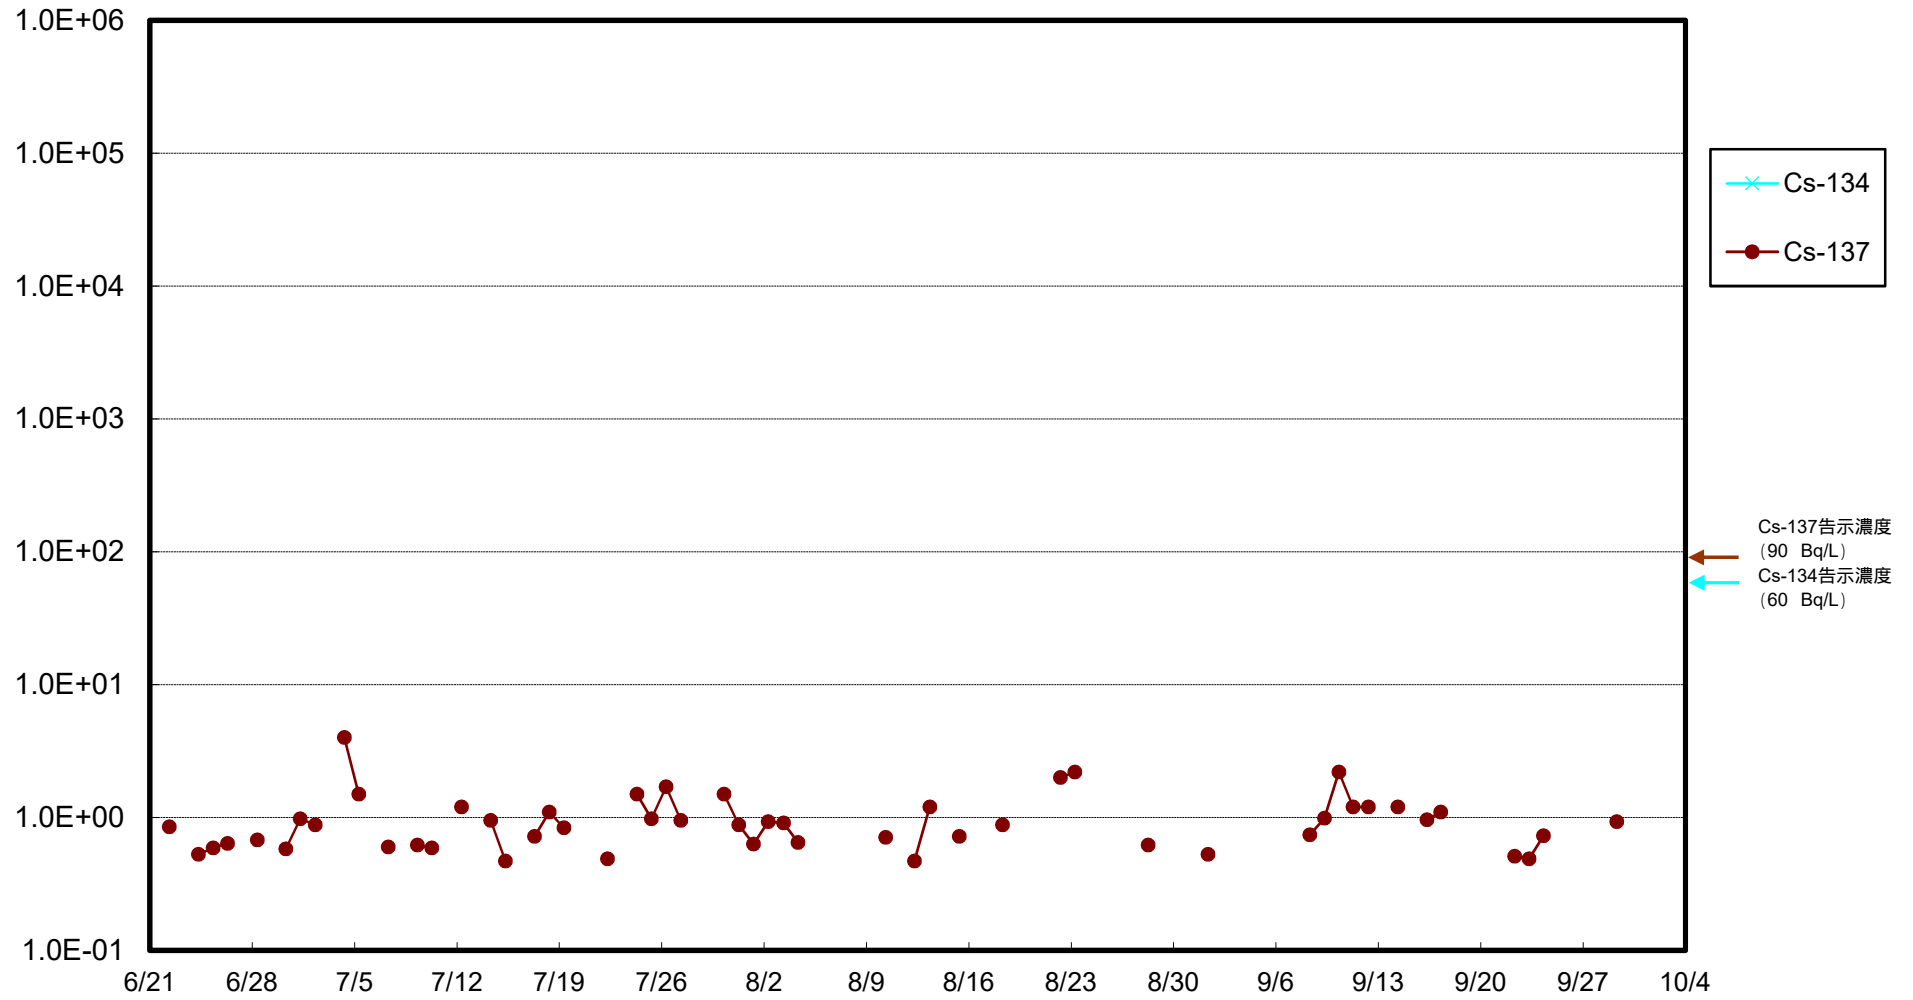

福島第一 物揚場前海水放射能濃度 (Bq / L)

福島第一 1~4号機取水口内北側(東波除堤北側)海水放射能濃度 (Bq / L)

福島第一 1~4号機取水口内南側(遮水壁前)海水放射能濃度 (Bq / L)

福島第一 6号機取水口前海水放射能濃度 (Bq / L)

福島第一 港湾口海水放射能濃度 (Bq / L)