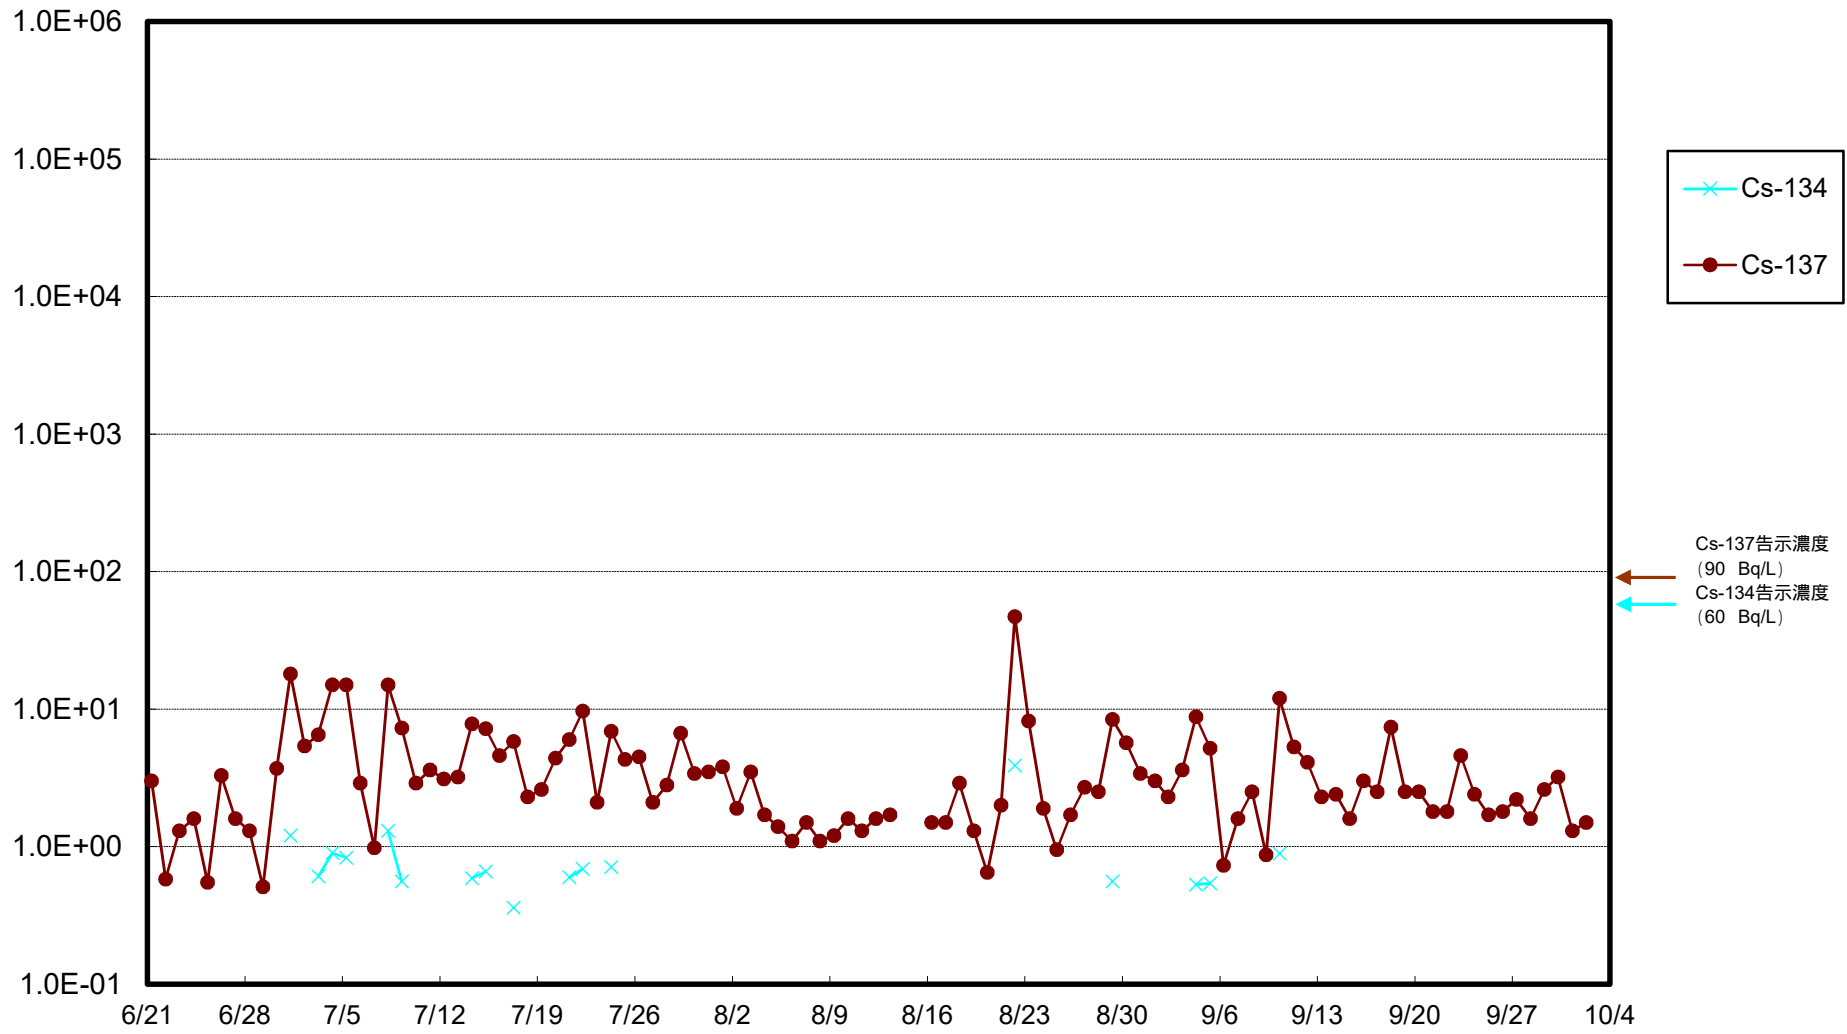

福島第一 物揚場前海水放射能濃度 (Bq / L)

福島第一 1~4号機取水口内北側(東波除堤北側)海水放射能濃度 (Bq / L)

福島第一 1~4号機取水口内南側(遮水壁前)海水放射能濃度 (Bq / L)

福島第一 6号機取水口前海水放射能濃度 (Bq / L)

福島第一 港湾口海水放射能濃度 (Bq / L)