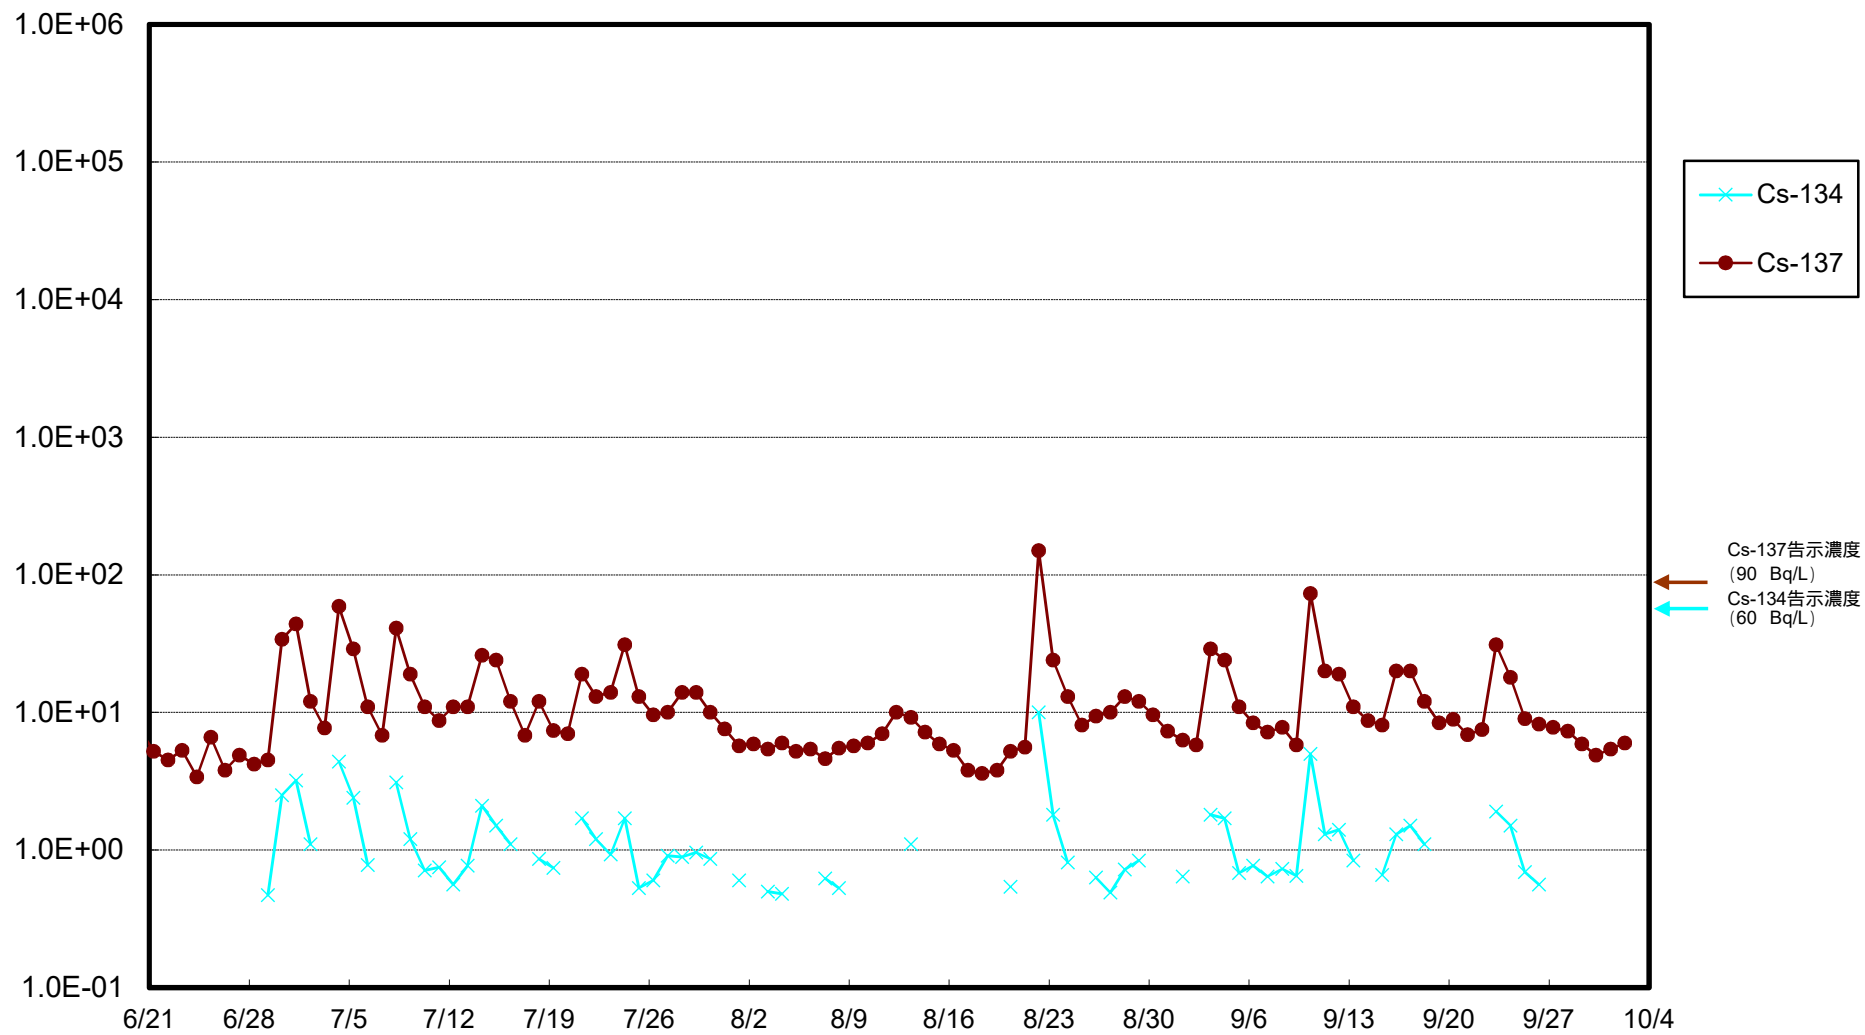

福島第一 物揚場前海水放射能濃度 (Bq / L)

福島第一 1~4号機取水口内北側(東波除堤北側)海水放射能濃度 (Bq / L)

福島第一 1~4号機取水口内南側(遮水壁前)海水放射能濃度 (Bq / L)

福島第一 6号機取水口前海水放射能濃度 (Bq / L)

福島第一 港湾口海水放射能濃度 (Bq / L)