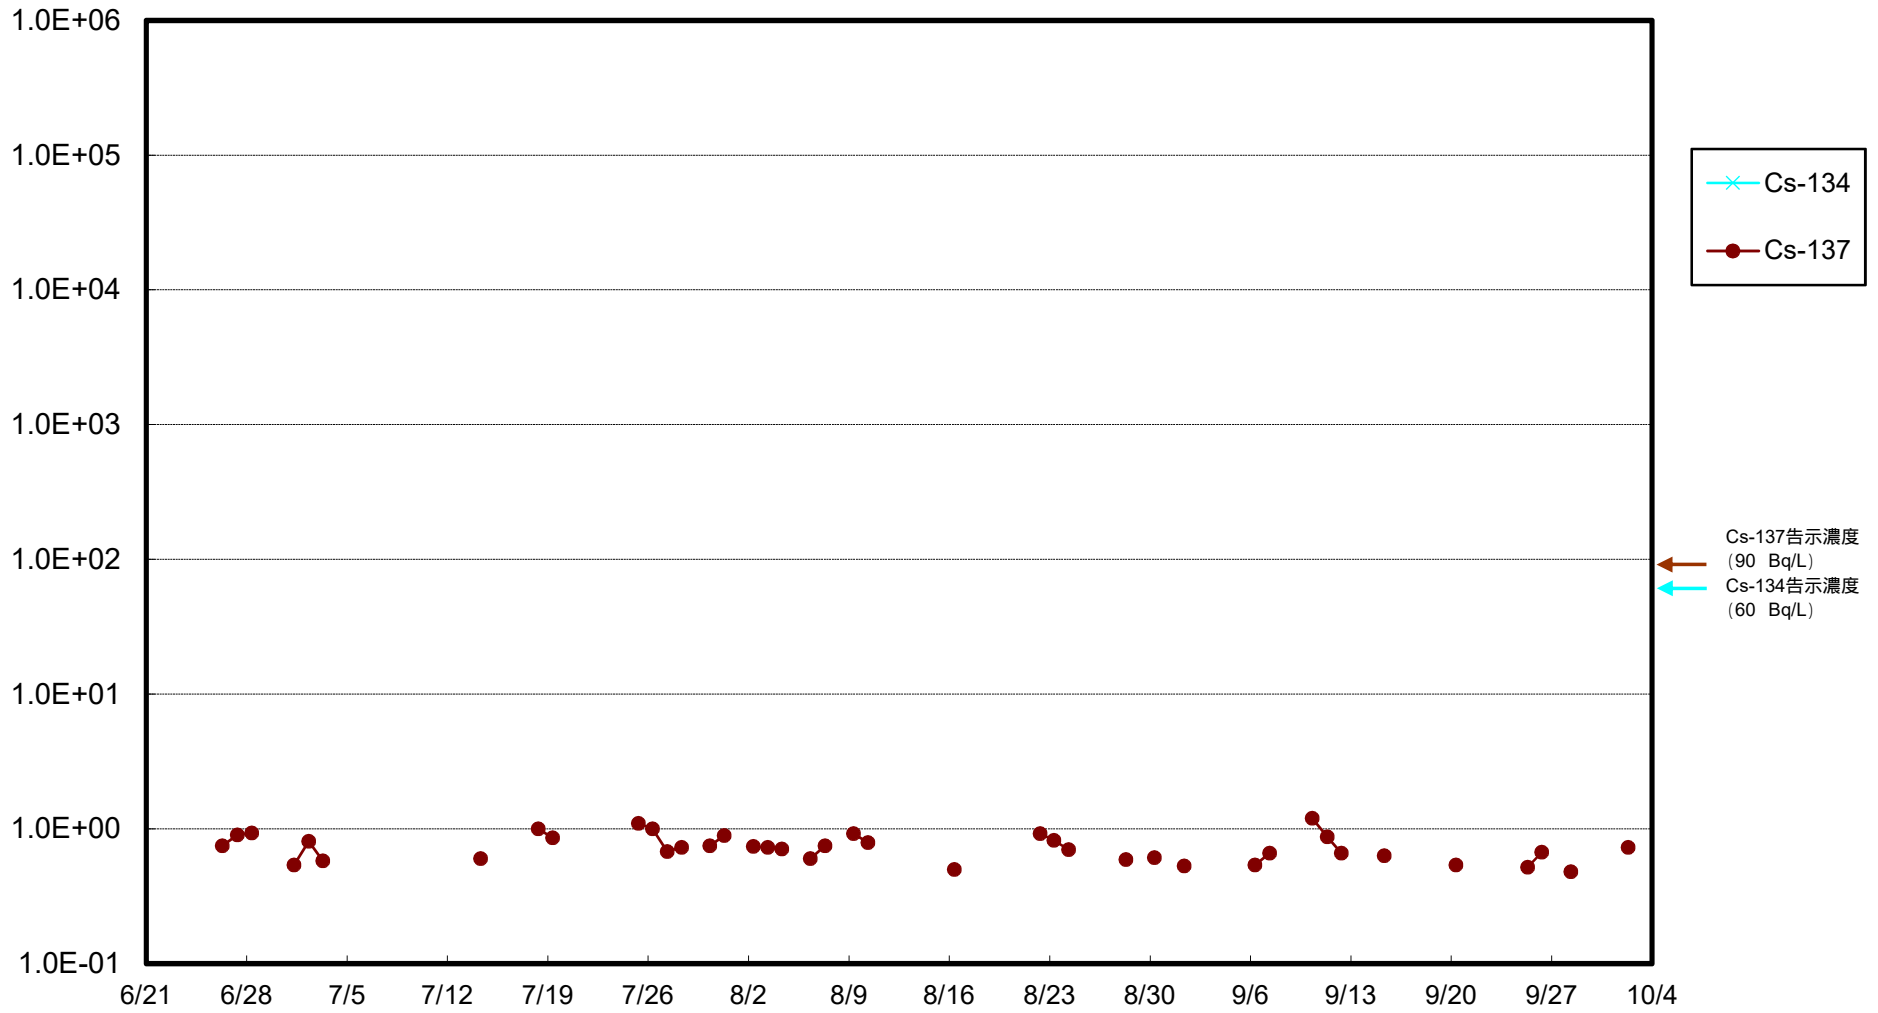

福島第一 物揚場前海水放射能濃度 (Bq / L)

福島第一 1~4号機取水口内北側(東波除堤北側)海水放射能濃度 (Bq / L)

福島第一 1~4号機取水口内南側(遮水壁前)海水放射能濃度 (Bq / L)

福島第一 6号機取水口前海水放射能濃度 (Bq / L)

福島第一 港湾口海水放射能濃度 (Bq / L)